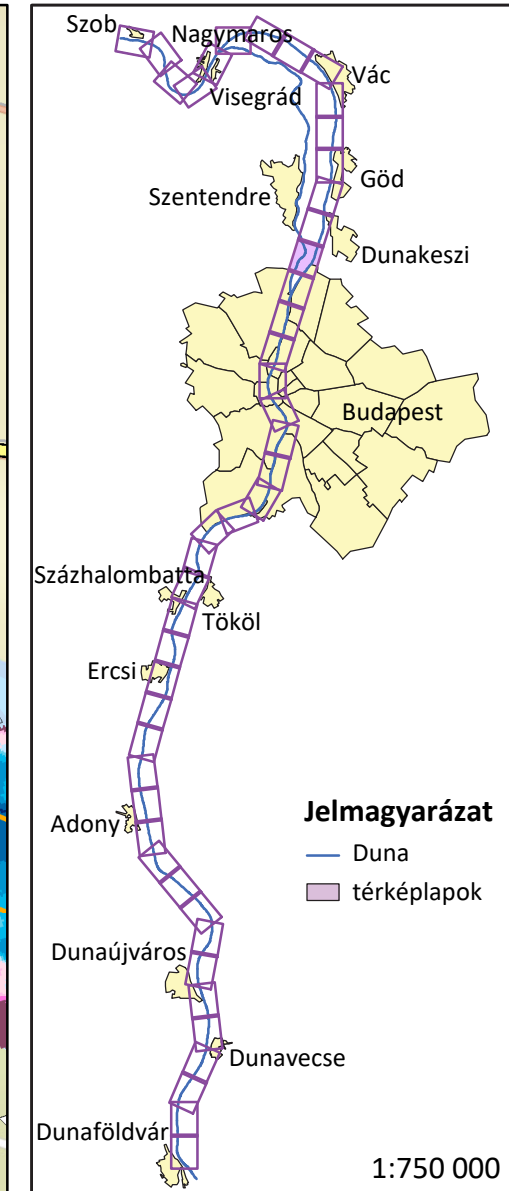

Felhívjuk a hajósok figyelmét, hogy a mederfelvétel óta a meder, illetve a kitűzés változott.
 A hajóút pontos helyzetét a kihelyezett bóják mutatják.
 A feltüntetett mélységek a DB2006 vízszintre vannak redukálva.

LKHV-hez viszonyított mélység