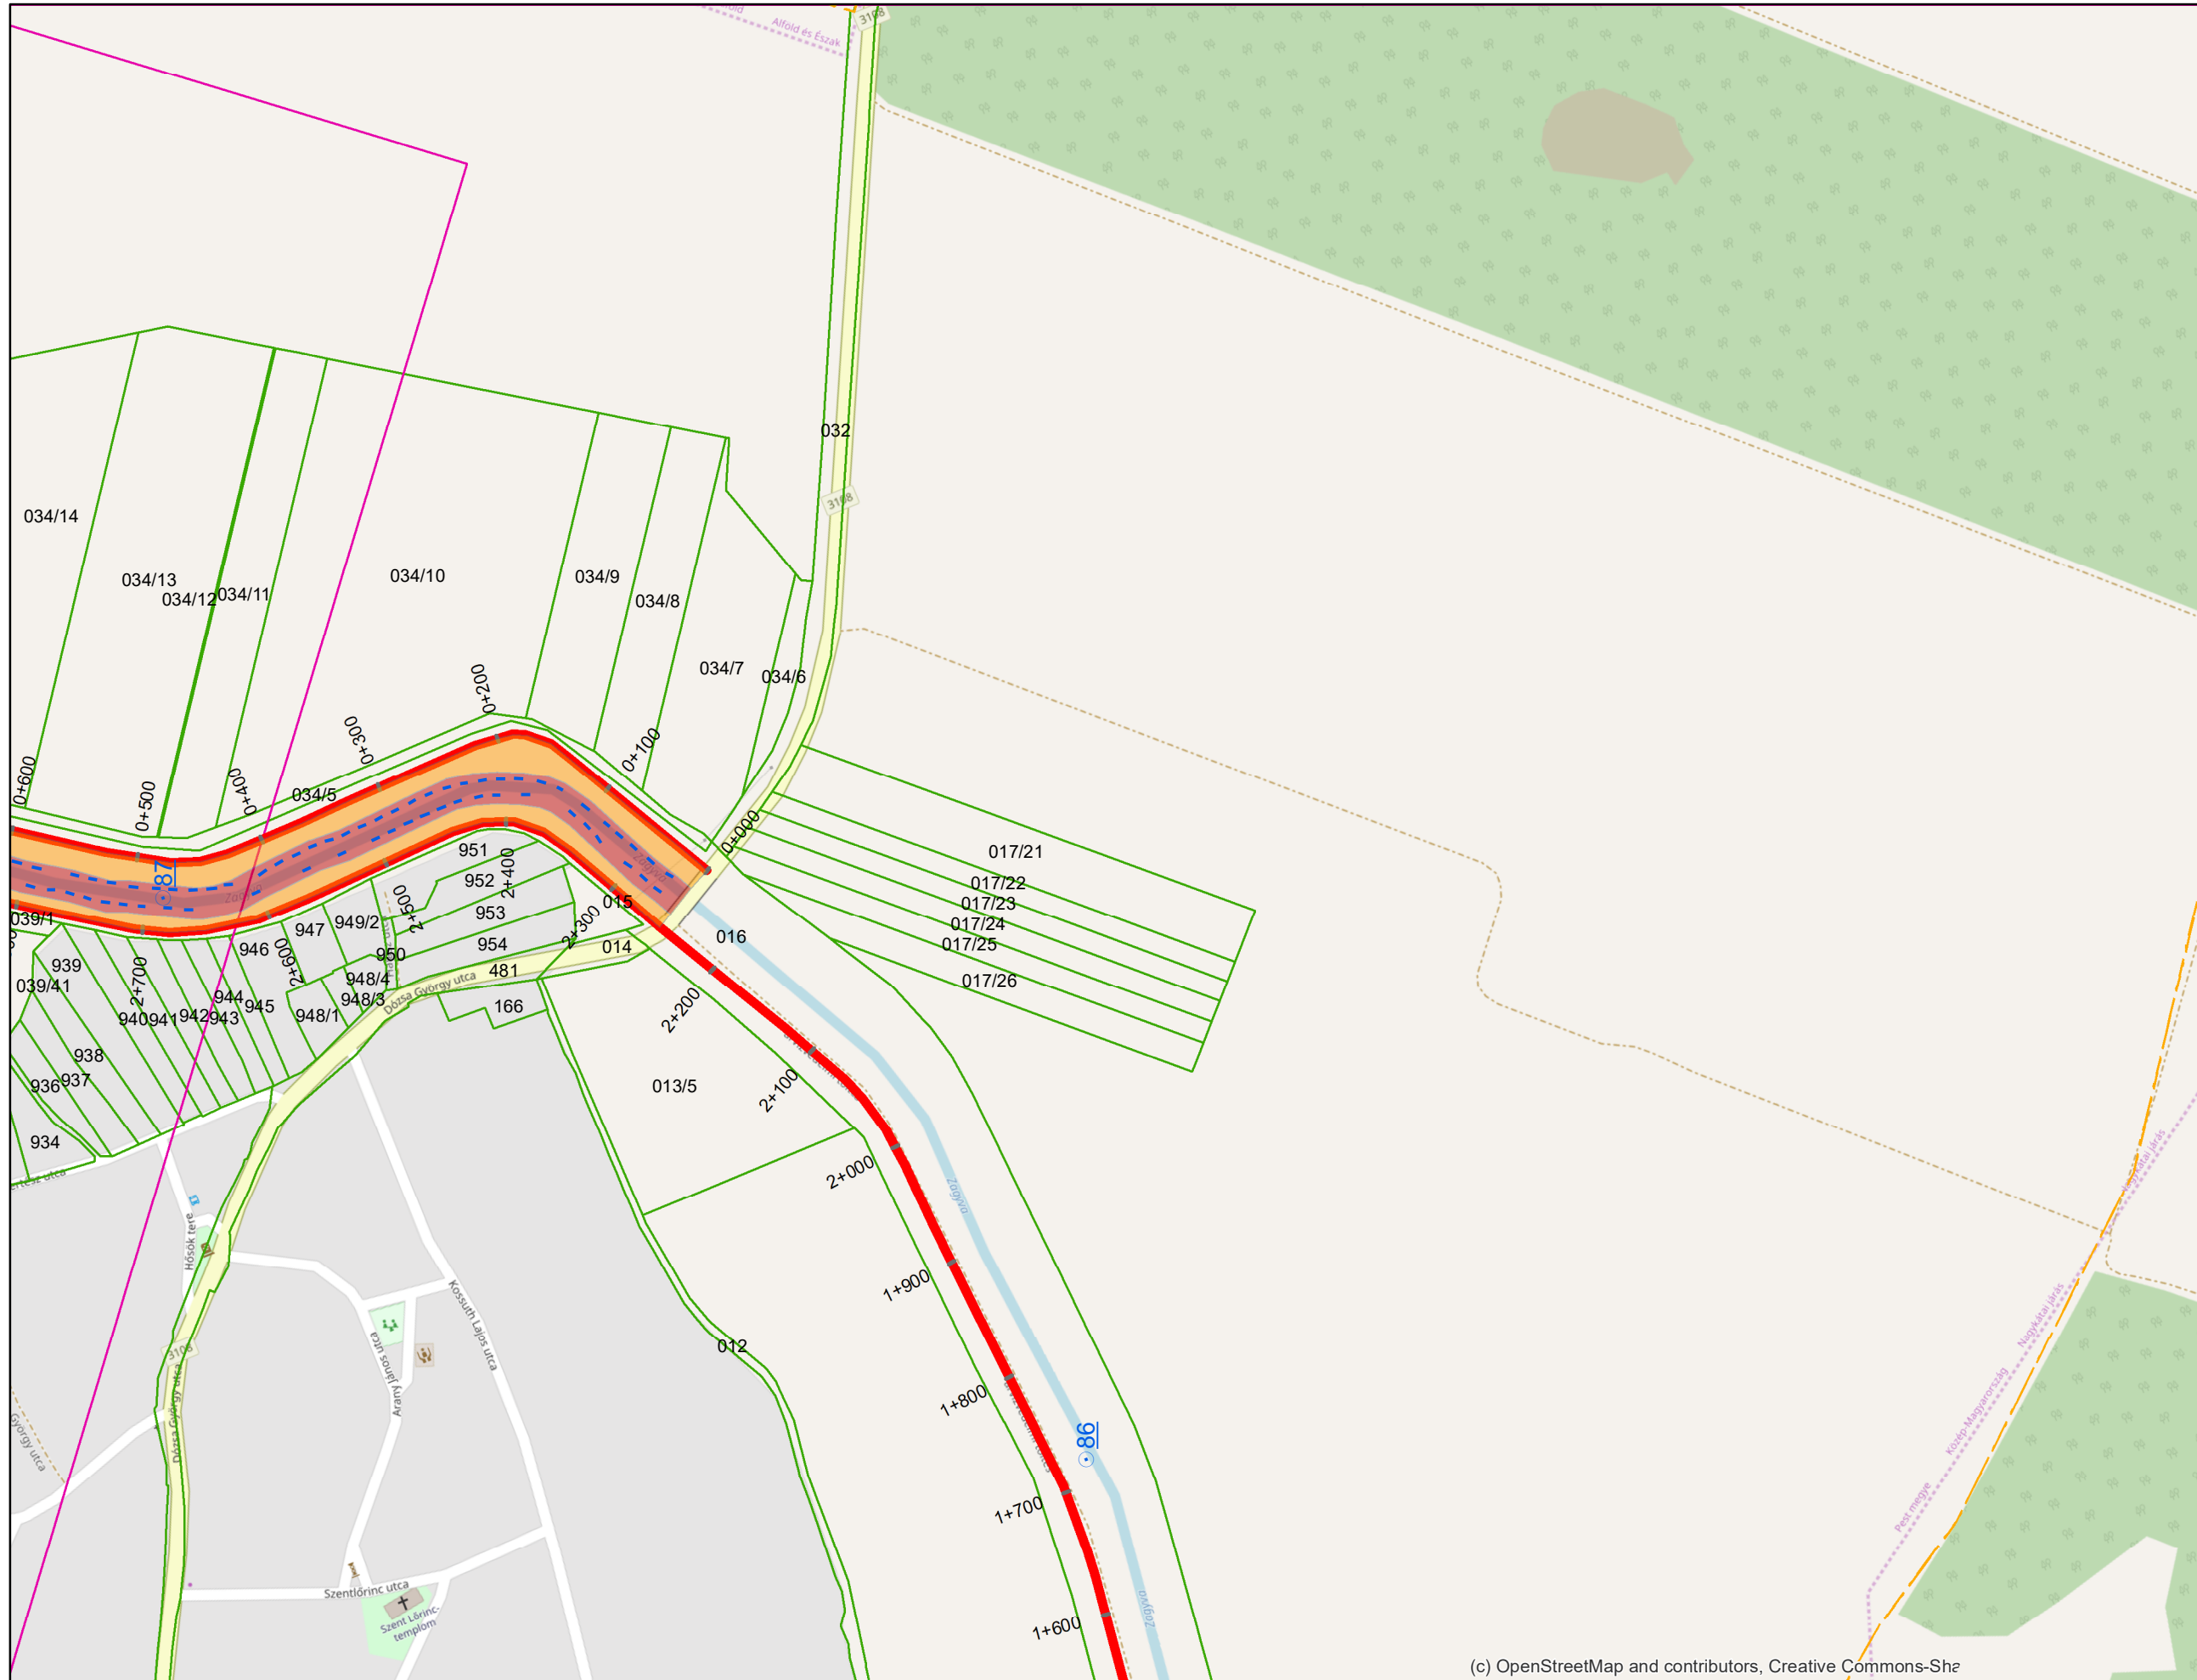

1. **Jelmagyarázat**
2. Fkm
   - --- partvonal 2018
   - I. rendű védvonal
   - ingatlan határ
   - Külterület határ
3. **Zóna megnevezése**
4. ideiglenes/tervezett védművel mentesített terület
   - Elsődleges
   - Másodlagos
   - Átmeneti
   - Áramlási holtter

(c) OpenStreetMap and contributors, Creative Commons-Shr