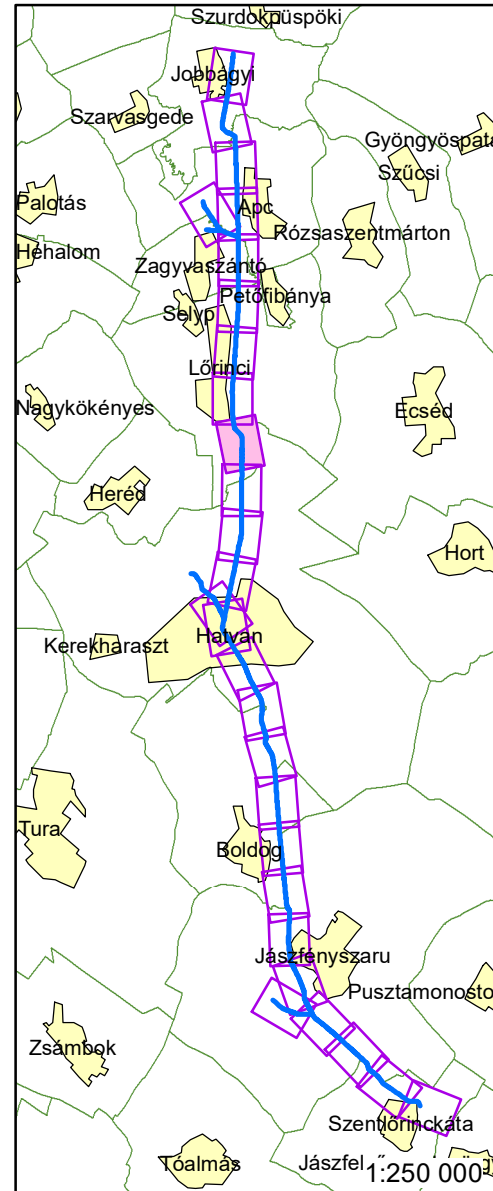

Jelmagyarázat

- Fkm
- partvonal 2018
- I. rendű védvonal
- ingatlan határ
- Külterület határ
- Zóna megnevezése**
- ideiglenes/tervezett védművel mentesített terület
- Elsődleges
- Másodlagos
- Átmeneti
- Áramlási holttér

(c) OpenStreetMap and contributors, Creative Commons-Share

- Jelmagyarázat**
- Fkm
 - partvonal 2018
 - I. rendű védvonal
 - ingatlan határ
 - Külterület határ
- Zóna megnevezése**
- ideiglenes/tervezett védművel mentesített terület
 - Elsődleges
 - Másodlagos
 - Átmeneti
 - Áramlási holtter

(c) OpenStreetMap and contributors, Creative Commons-By

- Jelmagyarázat**
- Fkm
 - partvonal 2018
 - I. rendű védvonal
 - ingatlan határ
 - Külterület határ
- Zóna megnevezése**
- ideiglenes/tervezett védművel mentesített terület
 - Elsődleges
 - Másodlagos
 - Átmeneti
 - Áramlási holttér

(c) OpenStreetMap and contributors, Creative Commons-Share Alike License (CC)

- Jelmagyarázat**
- Fkm
 - partvonal 2018
 - I. rendű védvonal
 - ingatlan határ
 - Külterület határ
- Zóna megnevezése**
- ideiglenes/tervezett védművel mentesített terület
 - Elsődleges
 - Másodlagos
 - Átmeneti
 - Áramlási holtter