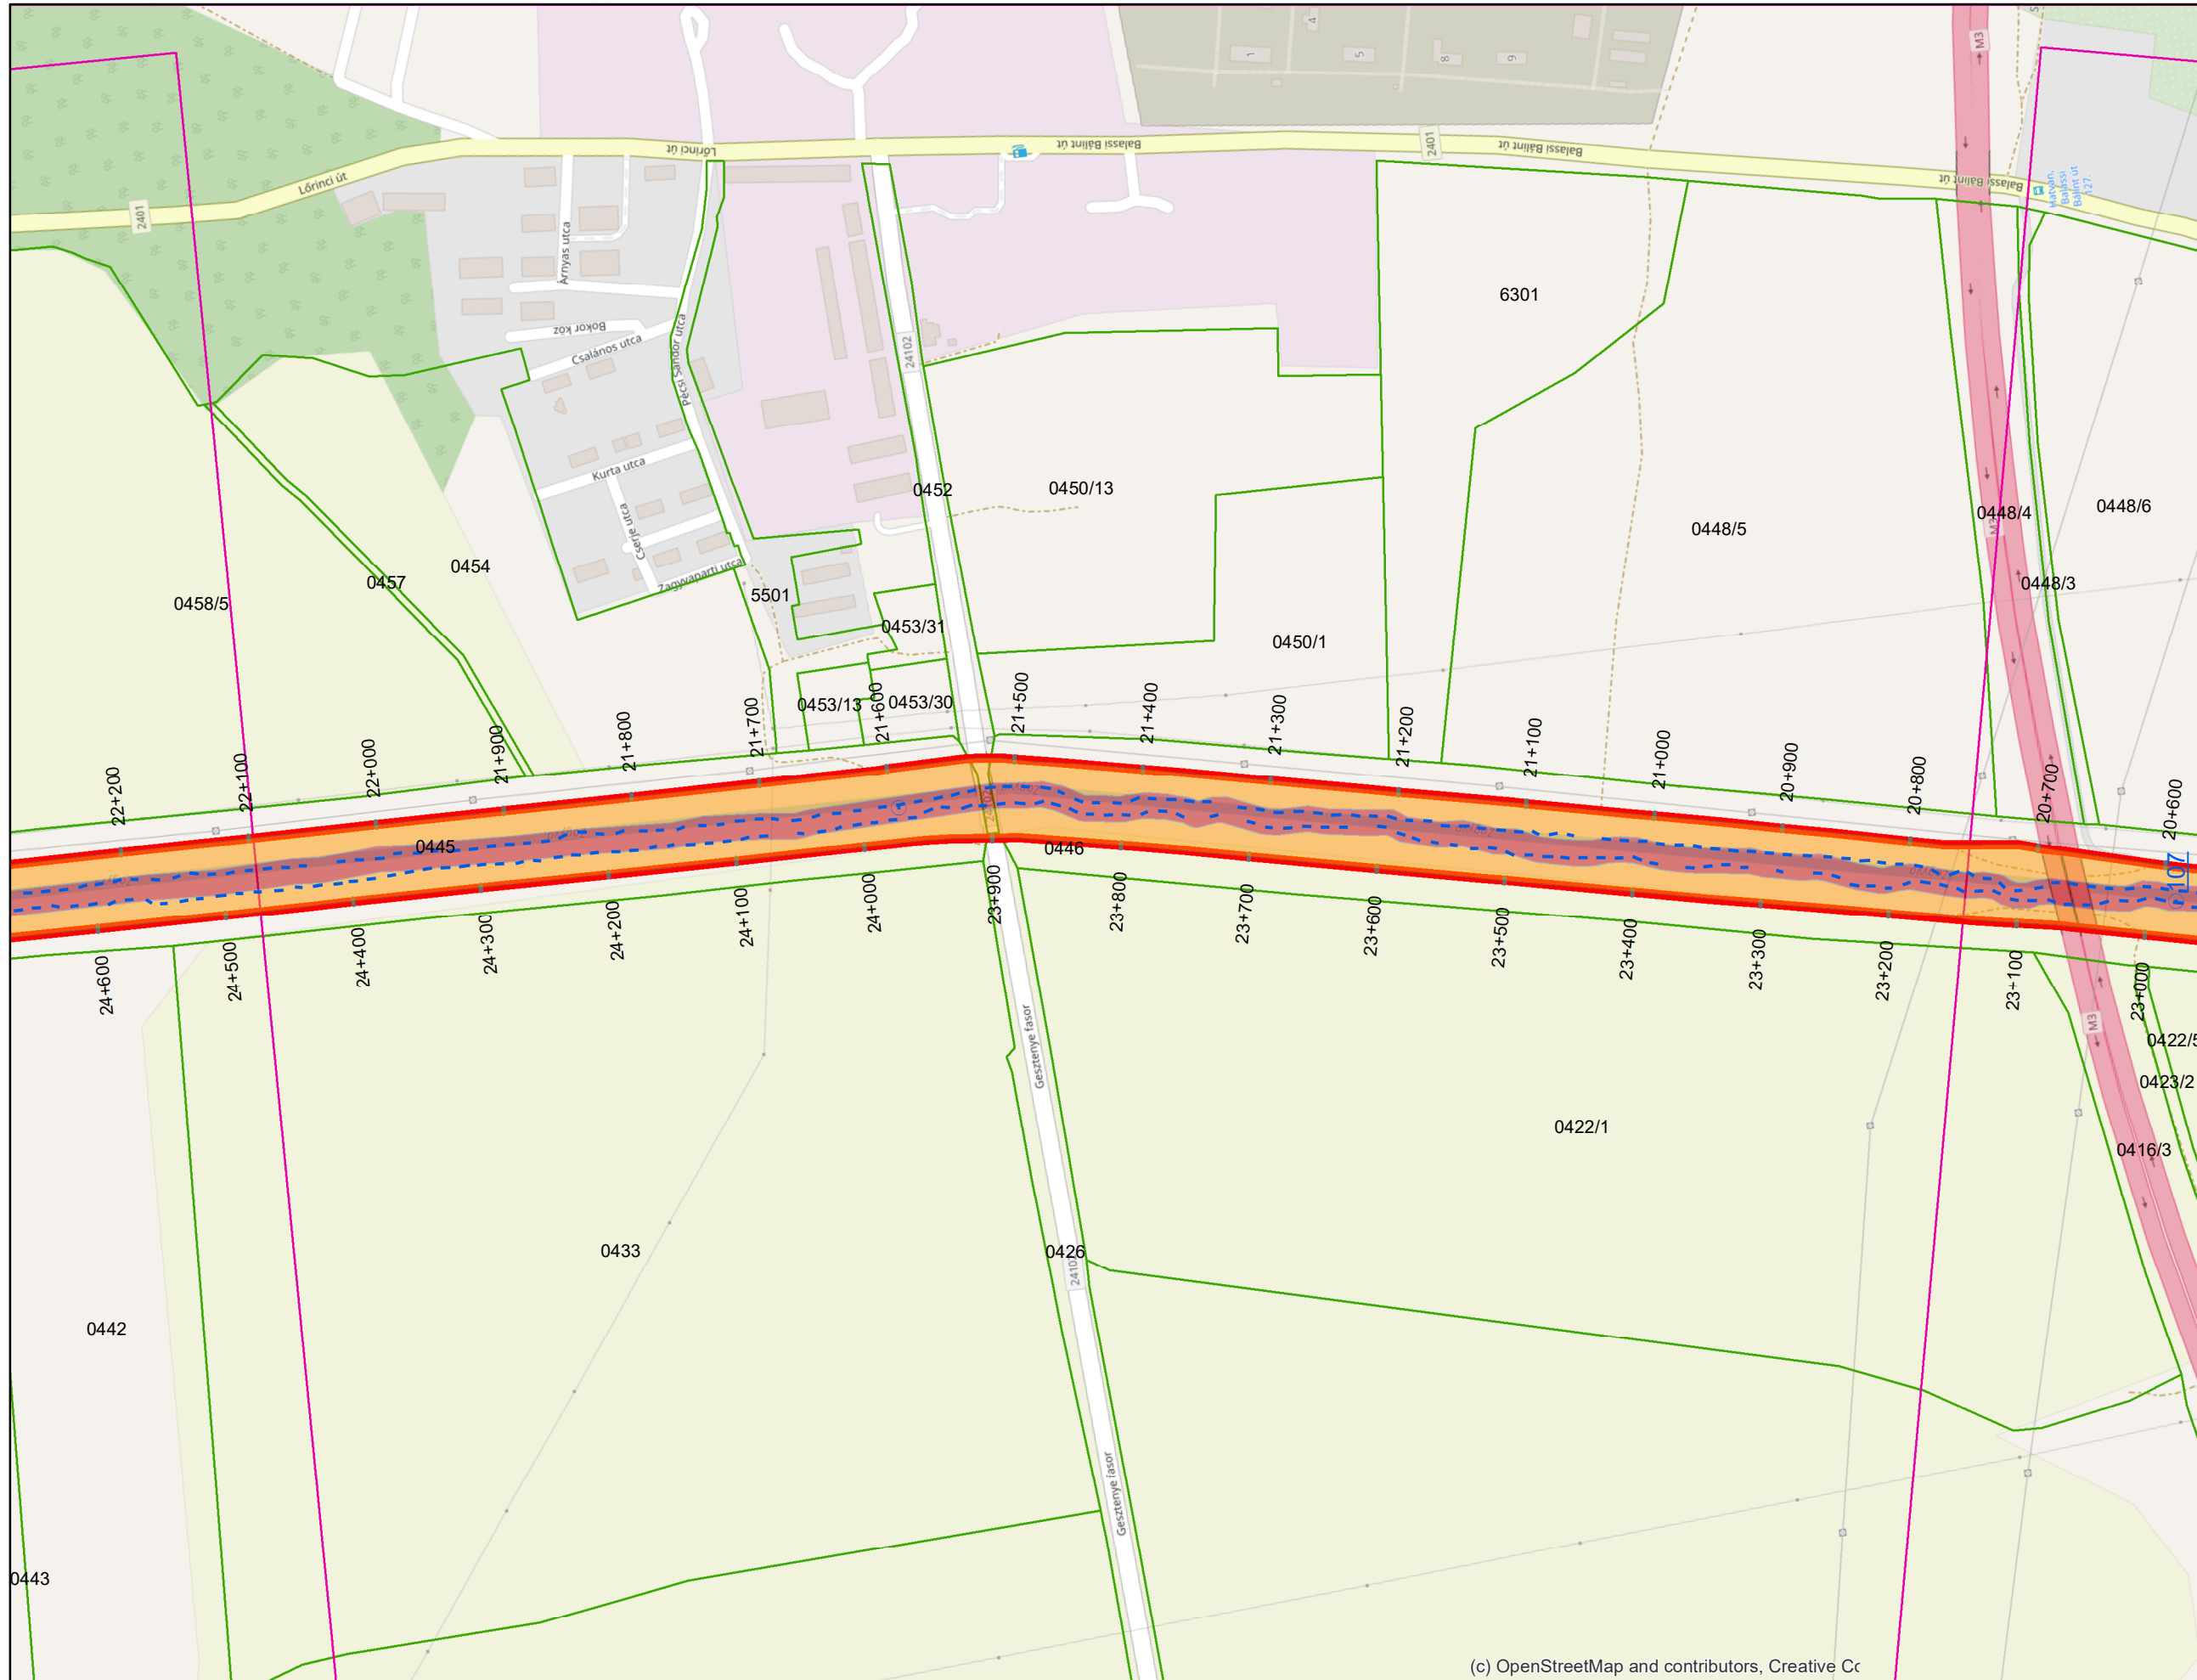

Jelmagyarázat

- Fkm
- --- partvonal 2018
- I. rendű védvonal
- ingatlan határ
- --- Külterület határ
- **Zóna megnevezése**
- ▨ ideiglenes/tervezett védművel mentesített terület
- Elsődleges
- Másodlagos
- Átmeneti
- Áramlási holttér

(c) OpenStreetMap and contributors, Creative Cc