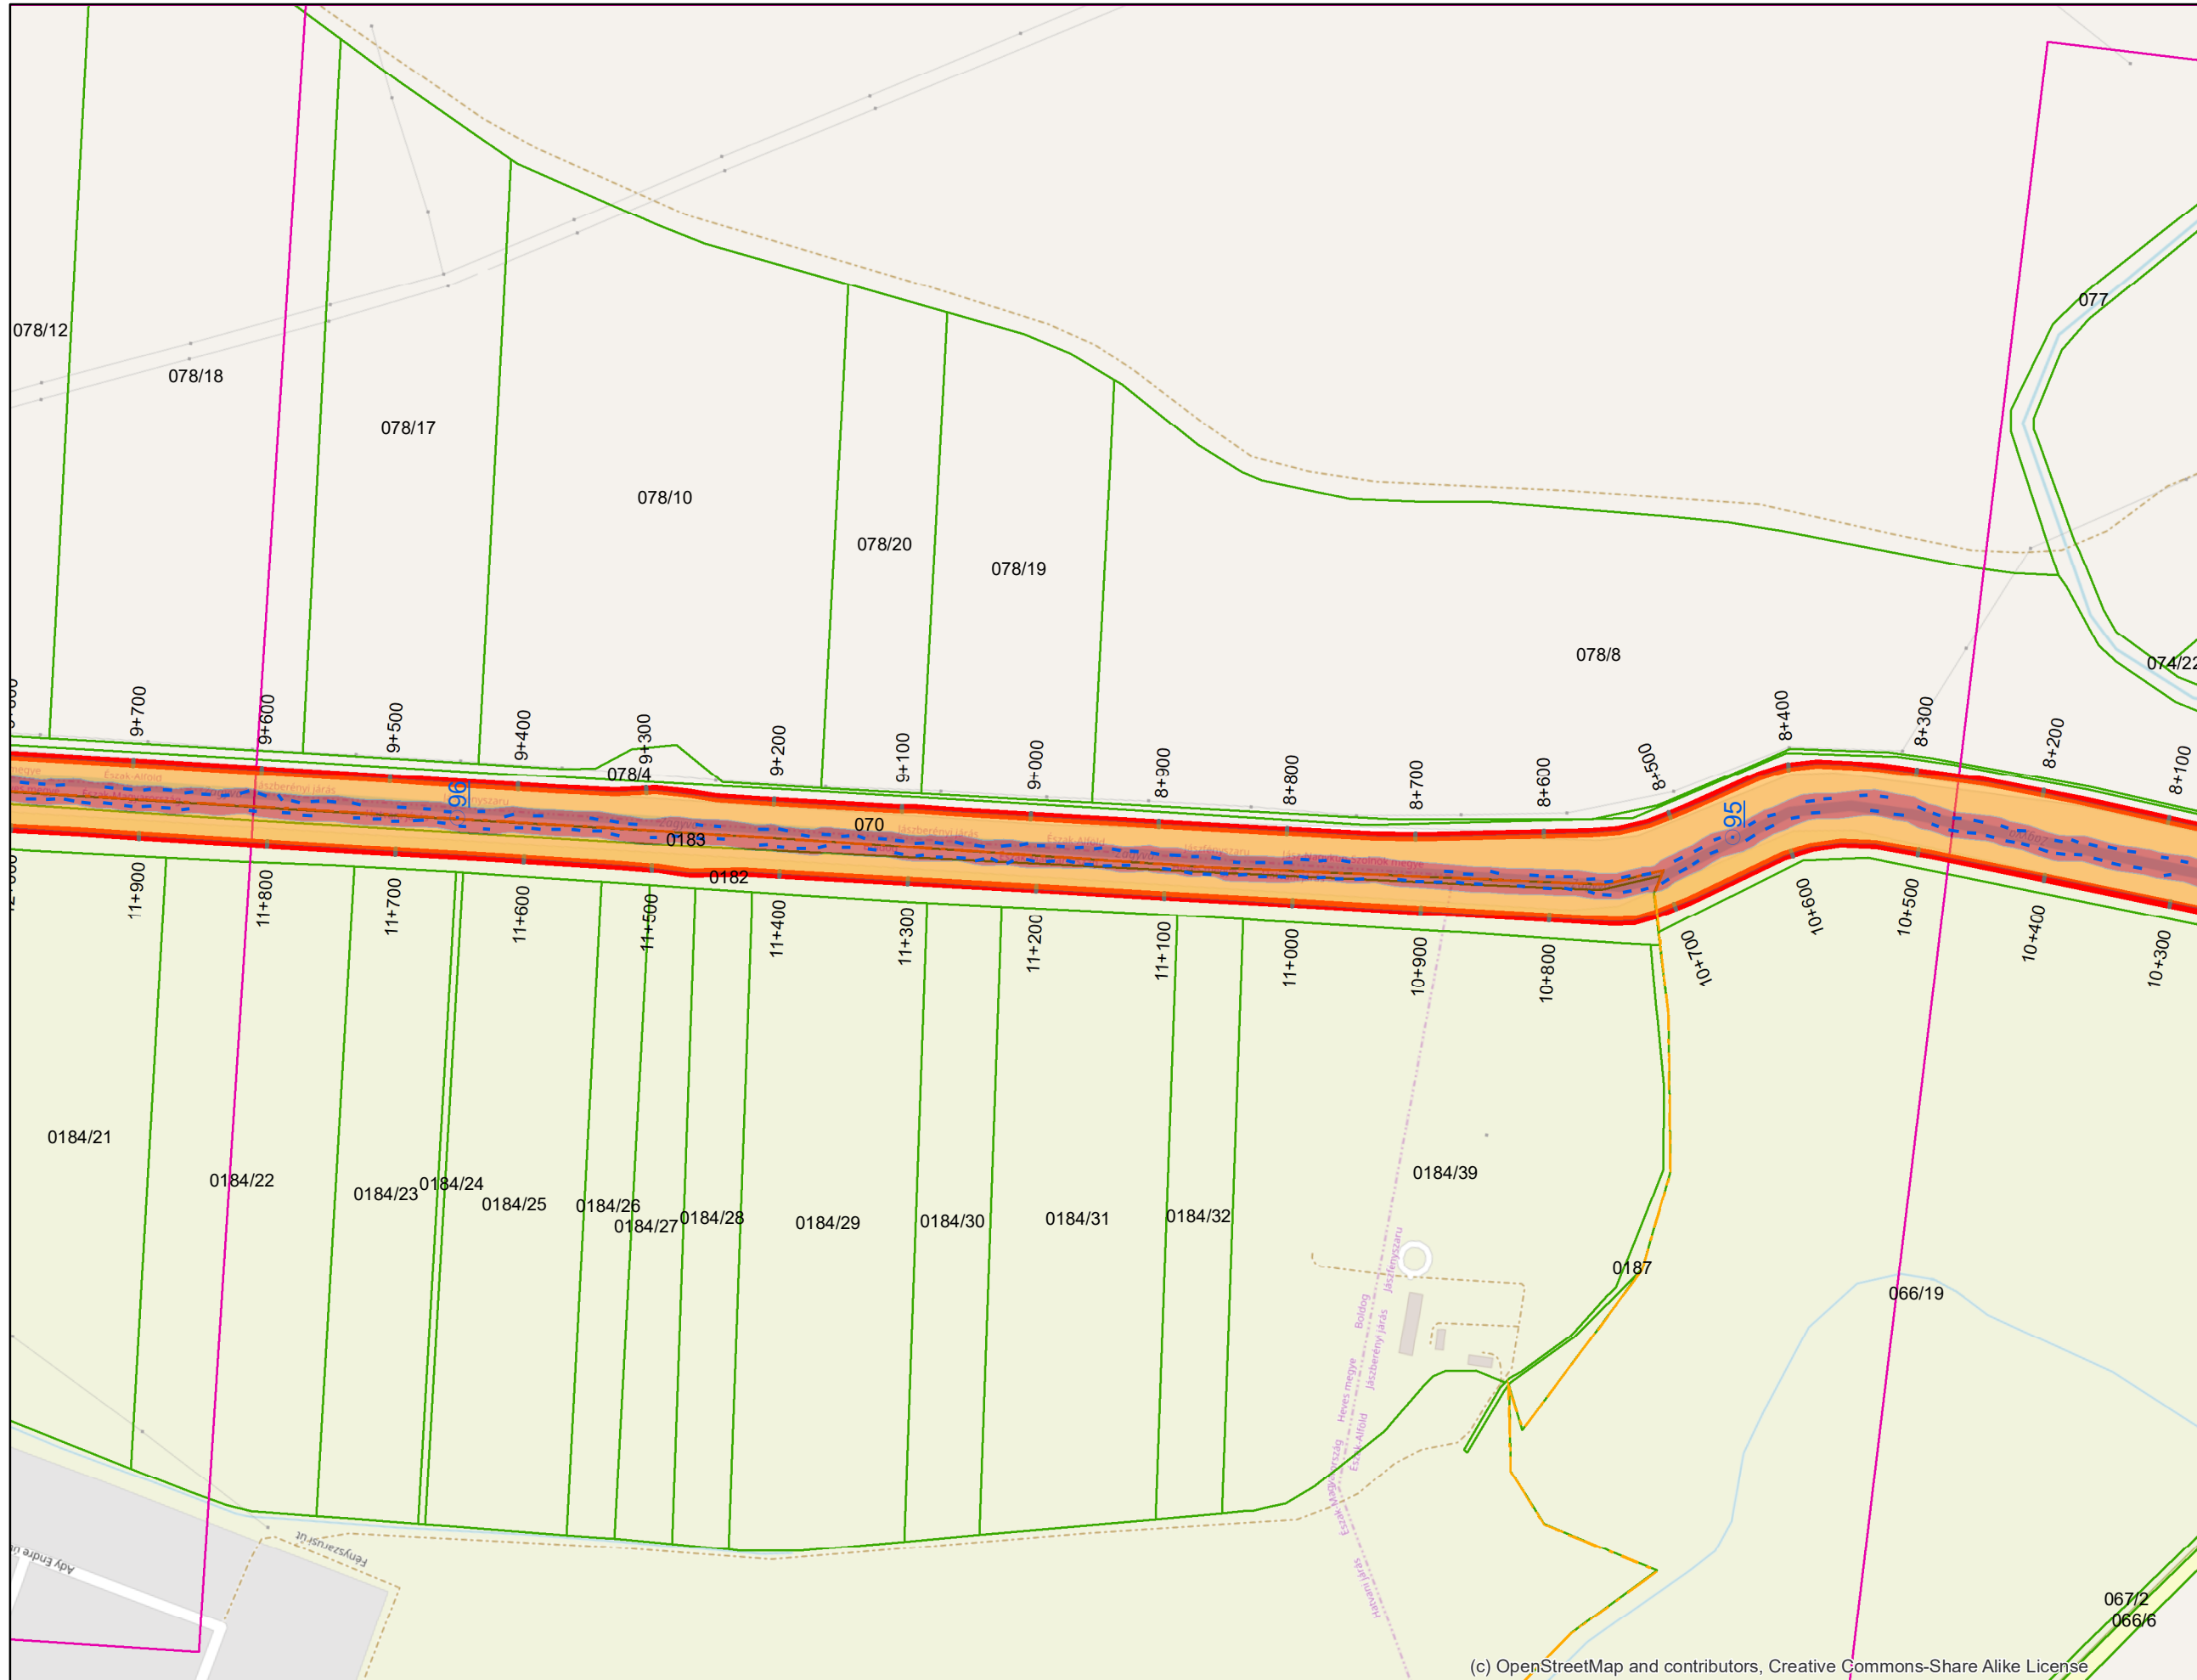

1. **Jelmagyarázat**
2. Fkm
   - --- partvonal 2018
   - I. rendű védvonal
   - ingatlan határ
   - Külterület határ
3. **Zóna megnevezése**
4. ideiglenes/tervezett védművel mentesített terület
   - Elsődleges
   - Másodlagos
   - Átmeneti
   - Áramlási holttér

(c) OpenStreetMap and contributors, Creative Commons-Share Alike License