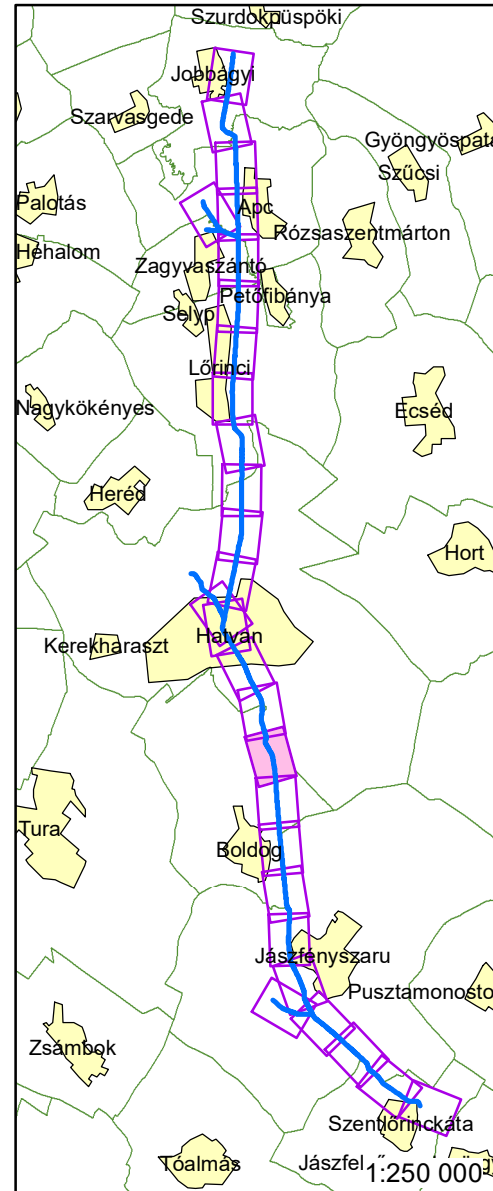

Jelmagyarázat

- Fkm
- partvonal 2018
- I. rendű védvonal
- ingatlan határ
- Külterület határ
- **Zóna megnevezése**
- ideiglenes/tervezett védművel mentesített terület
- Elsődleges
- Másodlagos
- Átmeneti
- Áramlási holtér

(c) OpenStreetMap and contributors, Creative Commons-Share Alike License (CC-BY-SA)