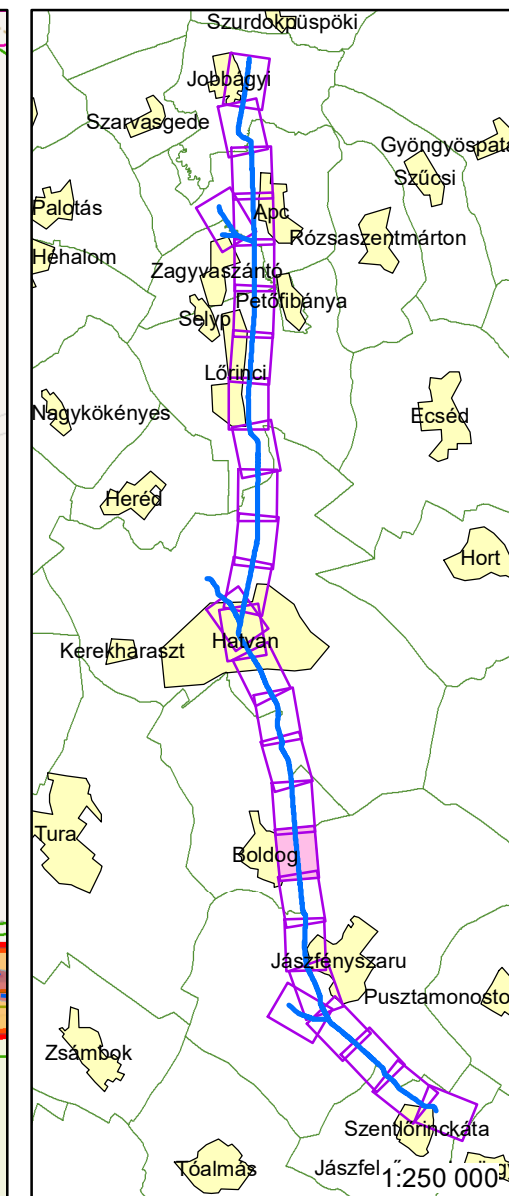

Jelmagyarázat

- Fkm
- --- partvonal 2018
- I. rendű védvonal
- ingatlan határ
- Külterület határ
- **Zóna megnevezése**
- ideiglenes/tervezett védművel mentesített terület
- Elsődleges
- Másodlagos
- Átmeneti
- Áramlási holttér

(c) OpenStreetMap and contributors, Creative Commons-Share Alike