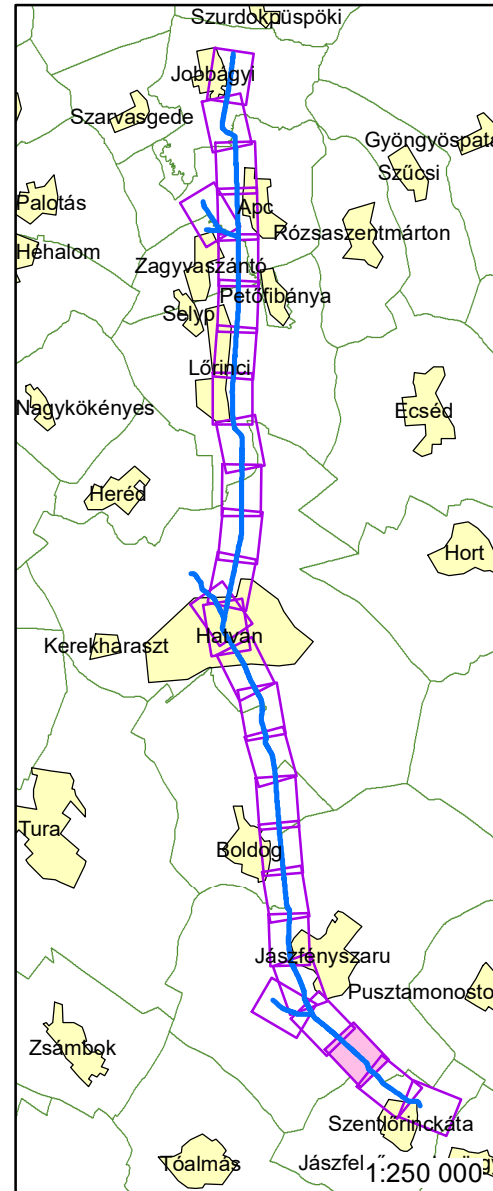

1. **Jelmagyarázat**
2. Fkm
   - --- partvonal 2018
   - I. rendű védvonal
   - ingatlan határ
   - --- Külterület határ
3. **Zóna megnevezése**
4. ▨ ideiglenes/tervezett védművel mentesített terület
   - Elsődleges
   - Másodlagos
   - Átmeneti
   - Áramlási holttér

(c) OpenStreetMap and contributors, Creative Commons