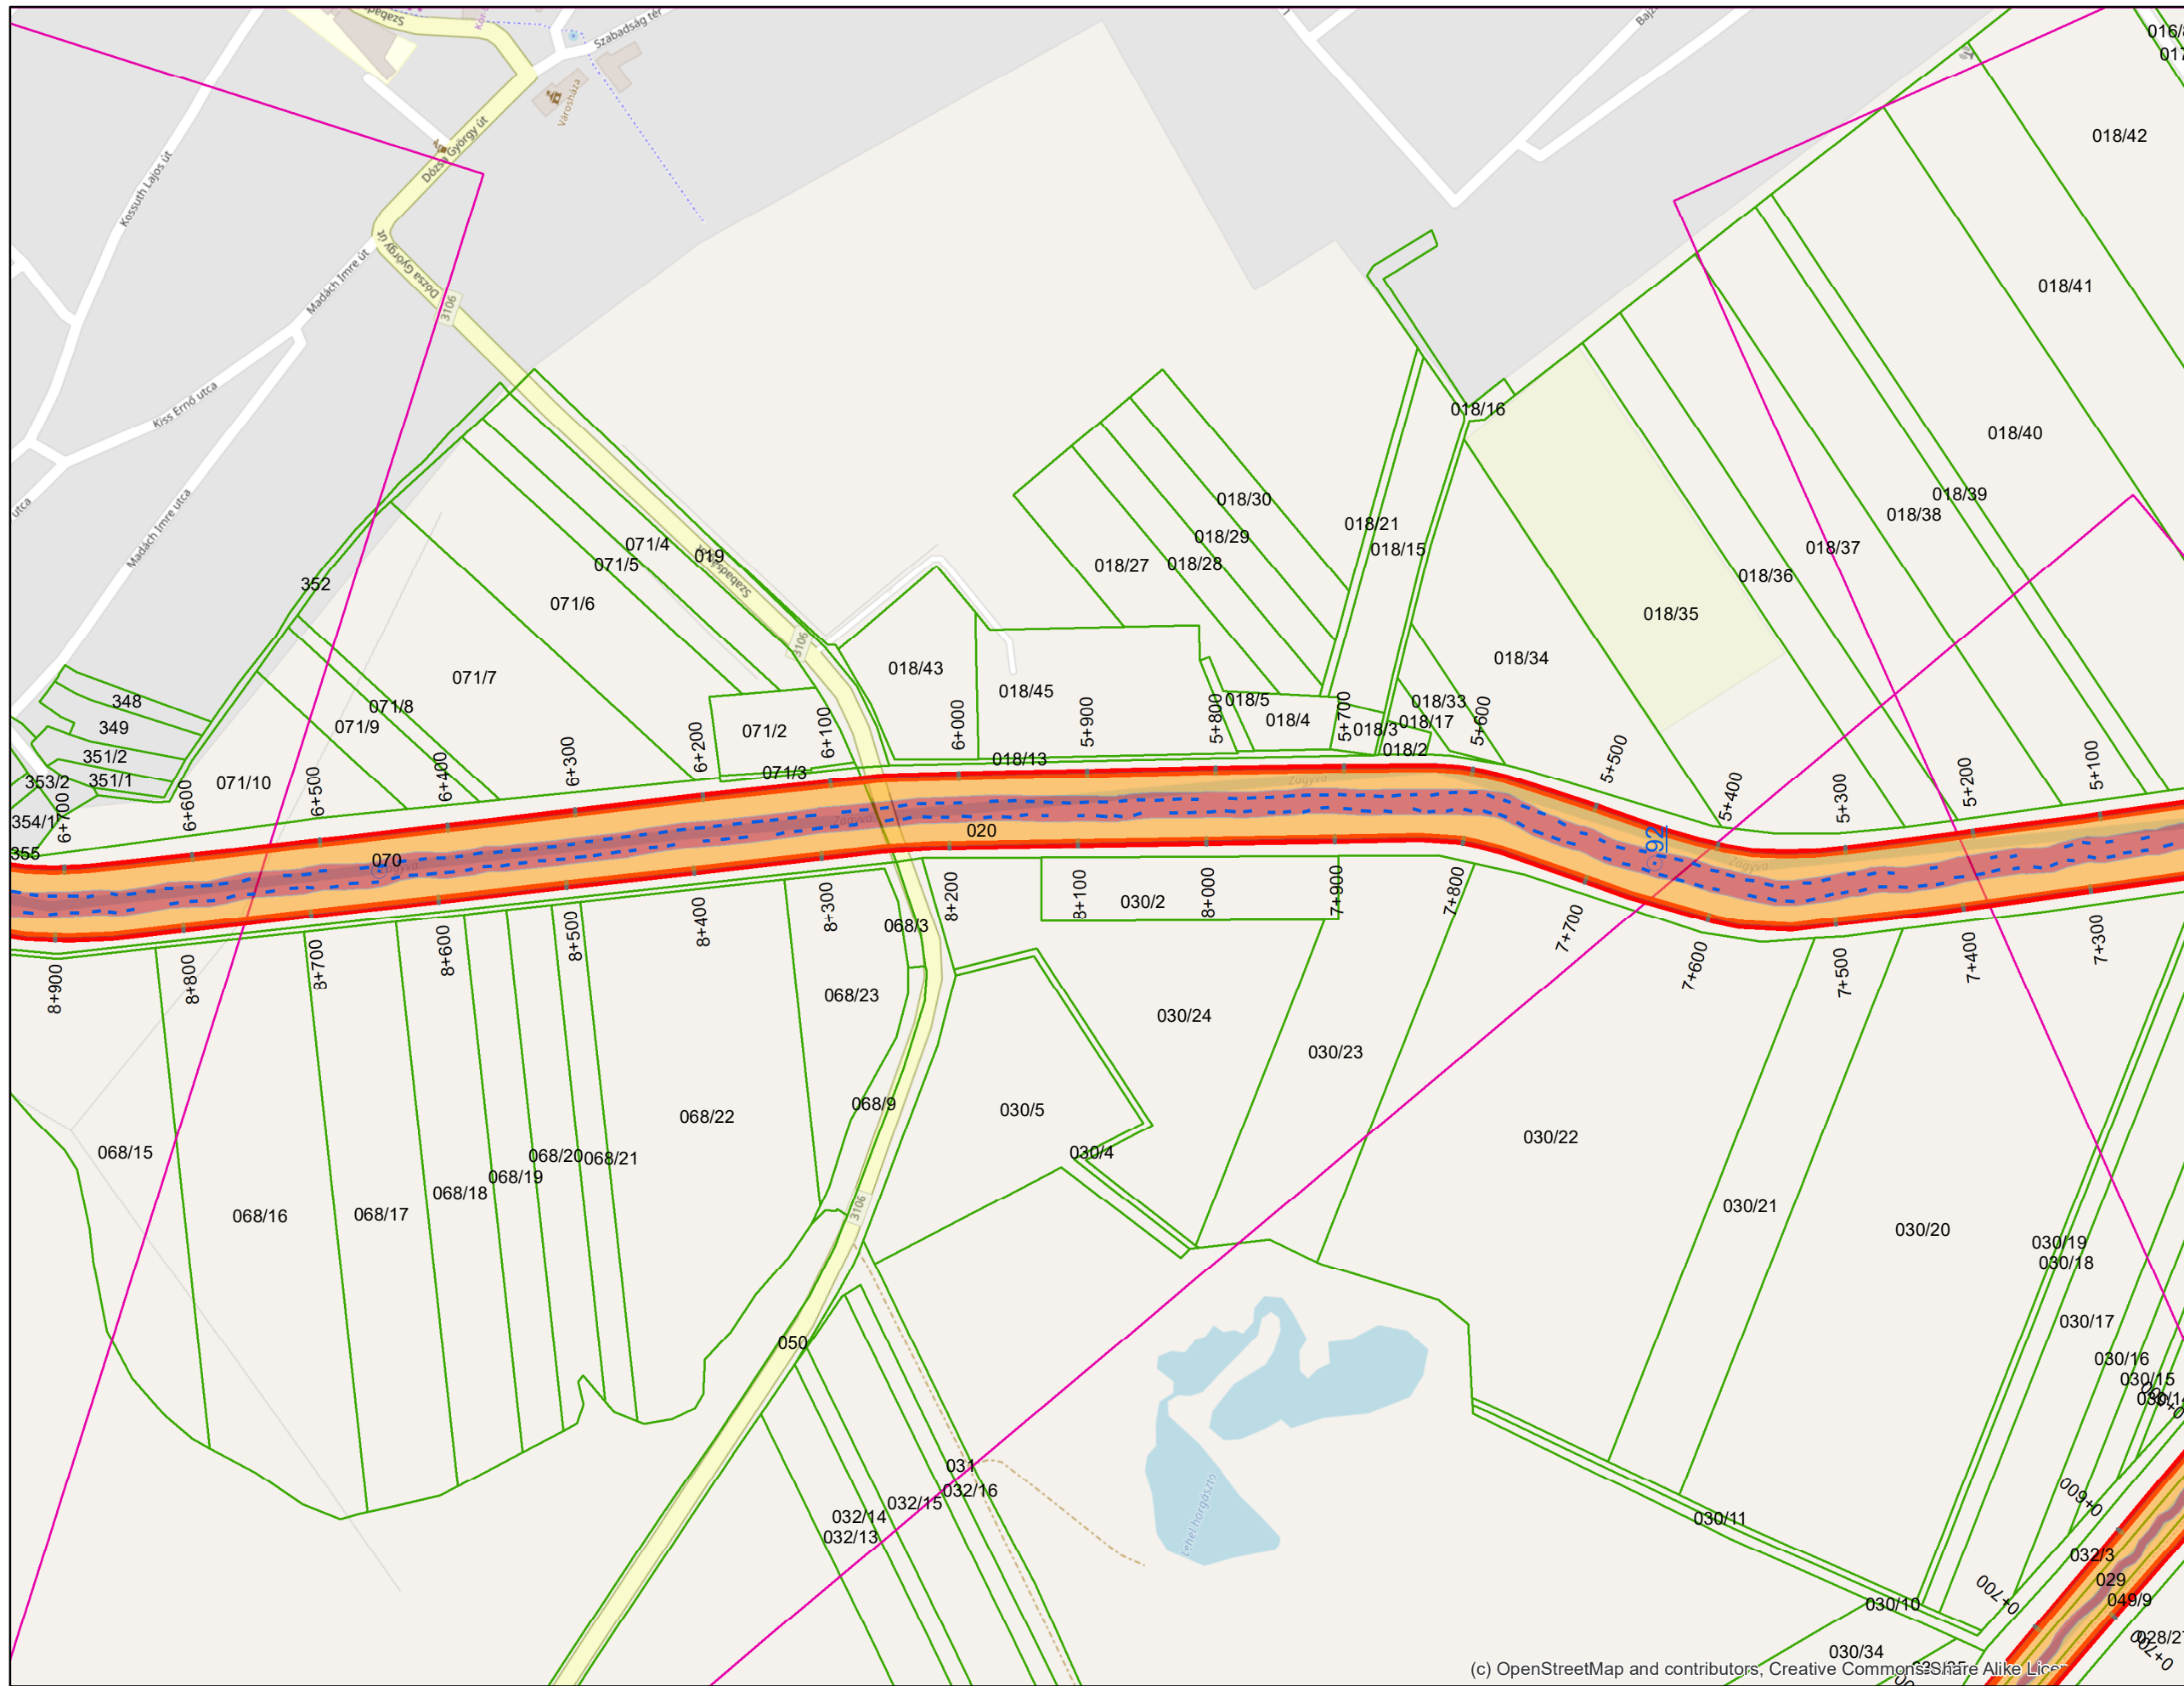

1. **Jelmagyarázat**
2. Fkm
   - --- partvonal 2018
   - I. rendű védvonal
   - ingatlan határ
   - Külterület határ
3. **Zóna megnevezése**
4. ideiglenes/tervezett védművel mentesített terület
   - Elsődleges
   - Másodlagos
   - Átmeneti
   - Áramlási holtter

(c) OpenStreetMap and contributors, Creative Commons Attribution-Share Alike License