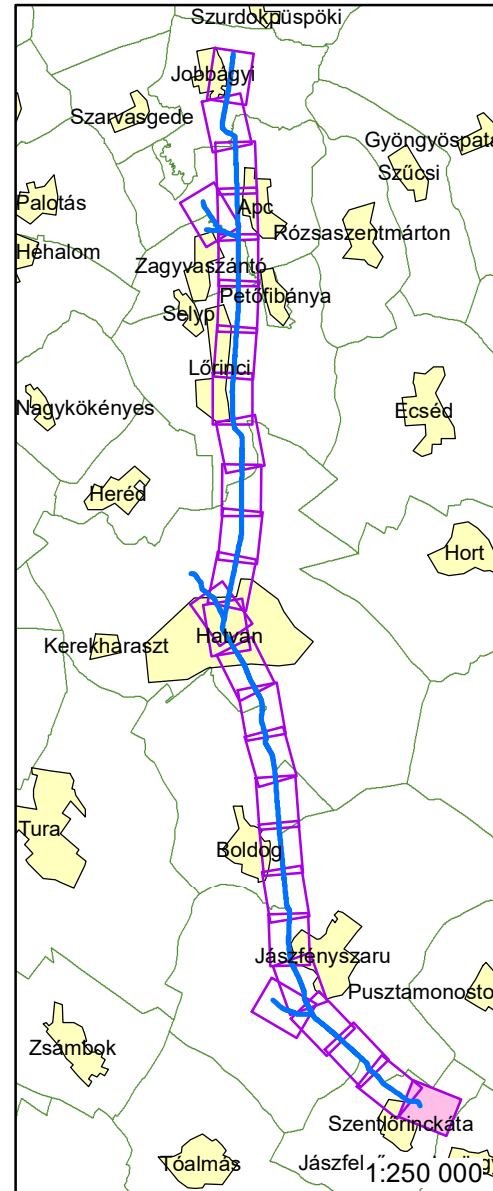

1. **Jelmagyarázat**
2. Fkm
   - --- partvonal 2018
   - I. rendű védvonal
   - ingatlan határ
   - Külterület határ
3. **Zóna megnevezése**
4. ideiglenes/tervezett védművel mentesített terület
   - Elsődleges
   - Másodlagos
   - Átmeneti
   - Áramlási holtter

(c) OpenStreetMap and contributors, Creative Commons-Shr