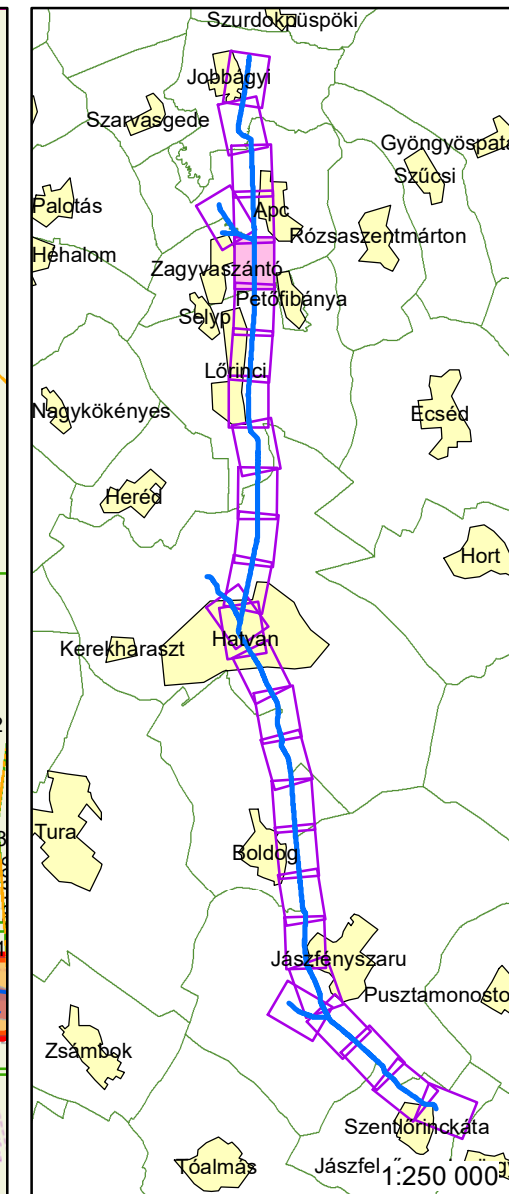

Jelmagyarázat

- Fkm
- partvonal 2018
- I. rendű védvonal
- ingatlan határ
- Külterület határ
- Zóna megnevezése**
- ideiglenes/tervezett védművel mentesített terület
- Elsődleges
- Másodlagos
- Átmeneti
- Áramlási holttér

(c) OpenStreetMap and contributors, Creative Commons-Share

- Jelmagyarázat**
- Fkm
 - partvonal 2018
 - I. rendű védvonal
 - ingatlan határ
 - Külterület határ
- Zóna megnevezése**
- ideiglenes/tervezett védművel mentesített terület
 - Elsődleges
 - Másodlagos
 - Átmeneti
 - Áramlási holtter

(c) OpenStreetMap and contributors, Creative Commons-By

- Jelmagyarázat**
- Fkm
 - partvonal 2018
 - I. rendű védvonal
 - ingatlan határ
 - Külterület határ
- Zóna megnevezése**
- ideiglenes/tervezett védművel mentesített terület
 - Elsődleges
 - Másodlagos
 - Átmeneti
 - Áramlási holttér