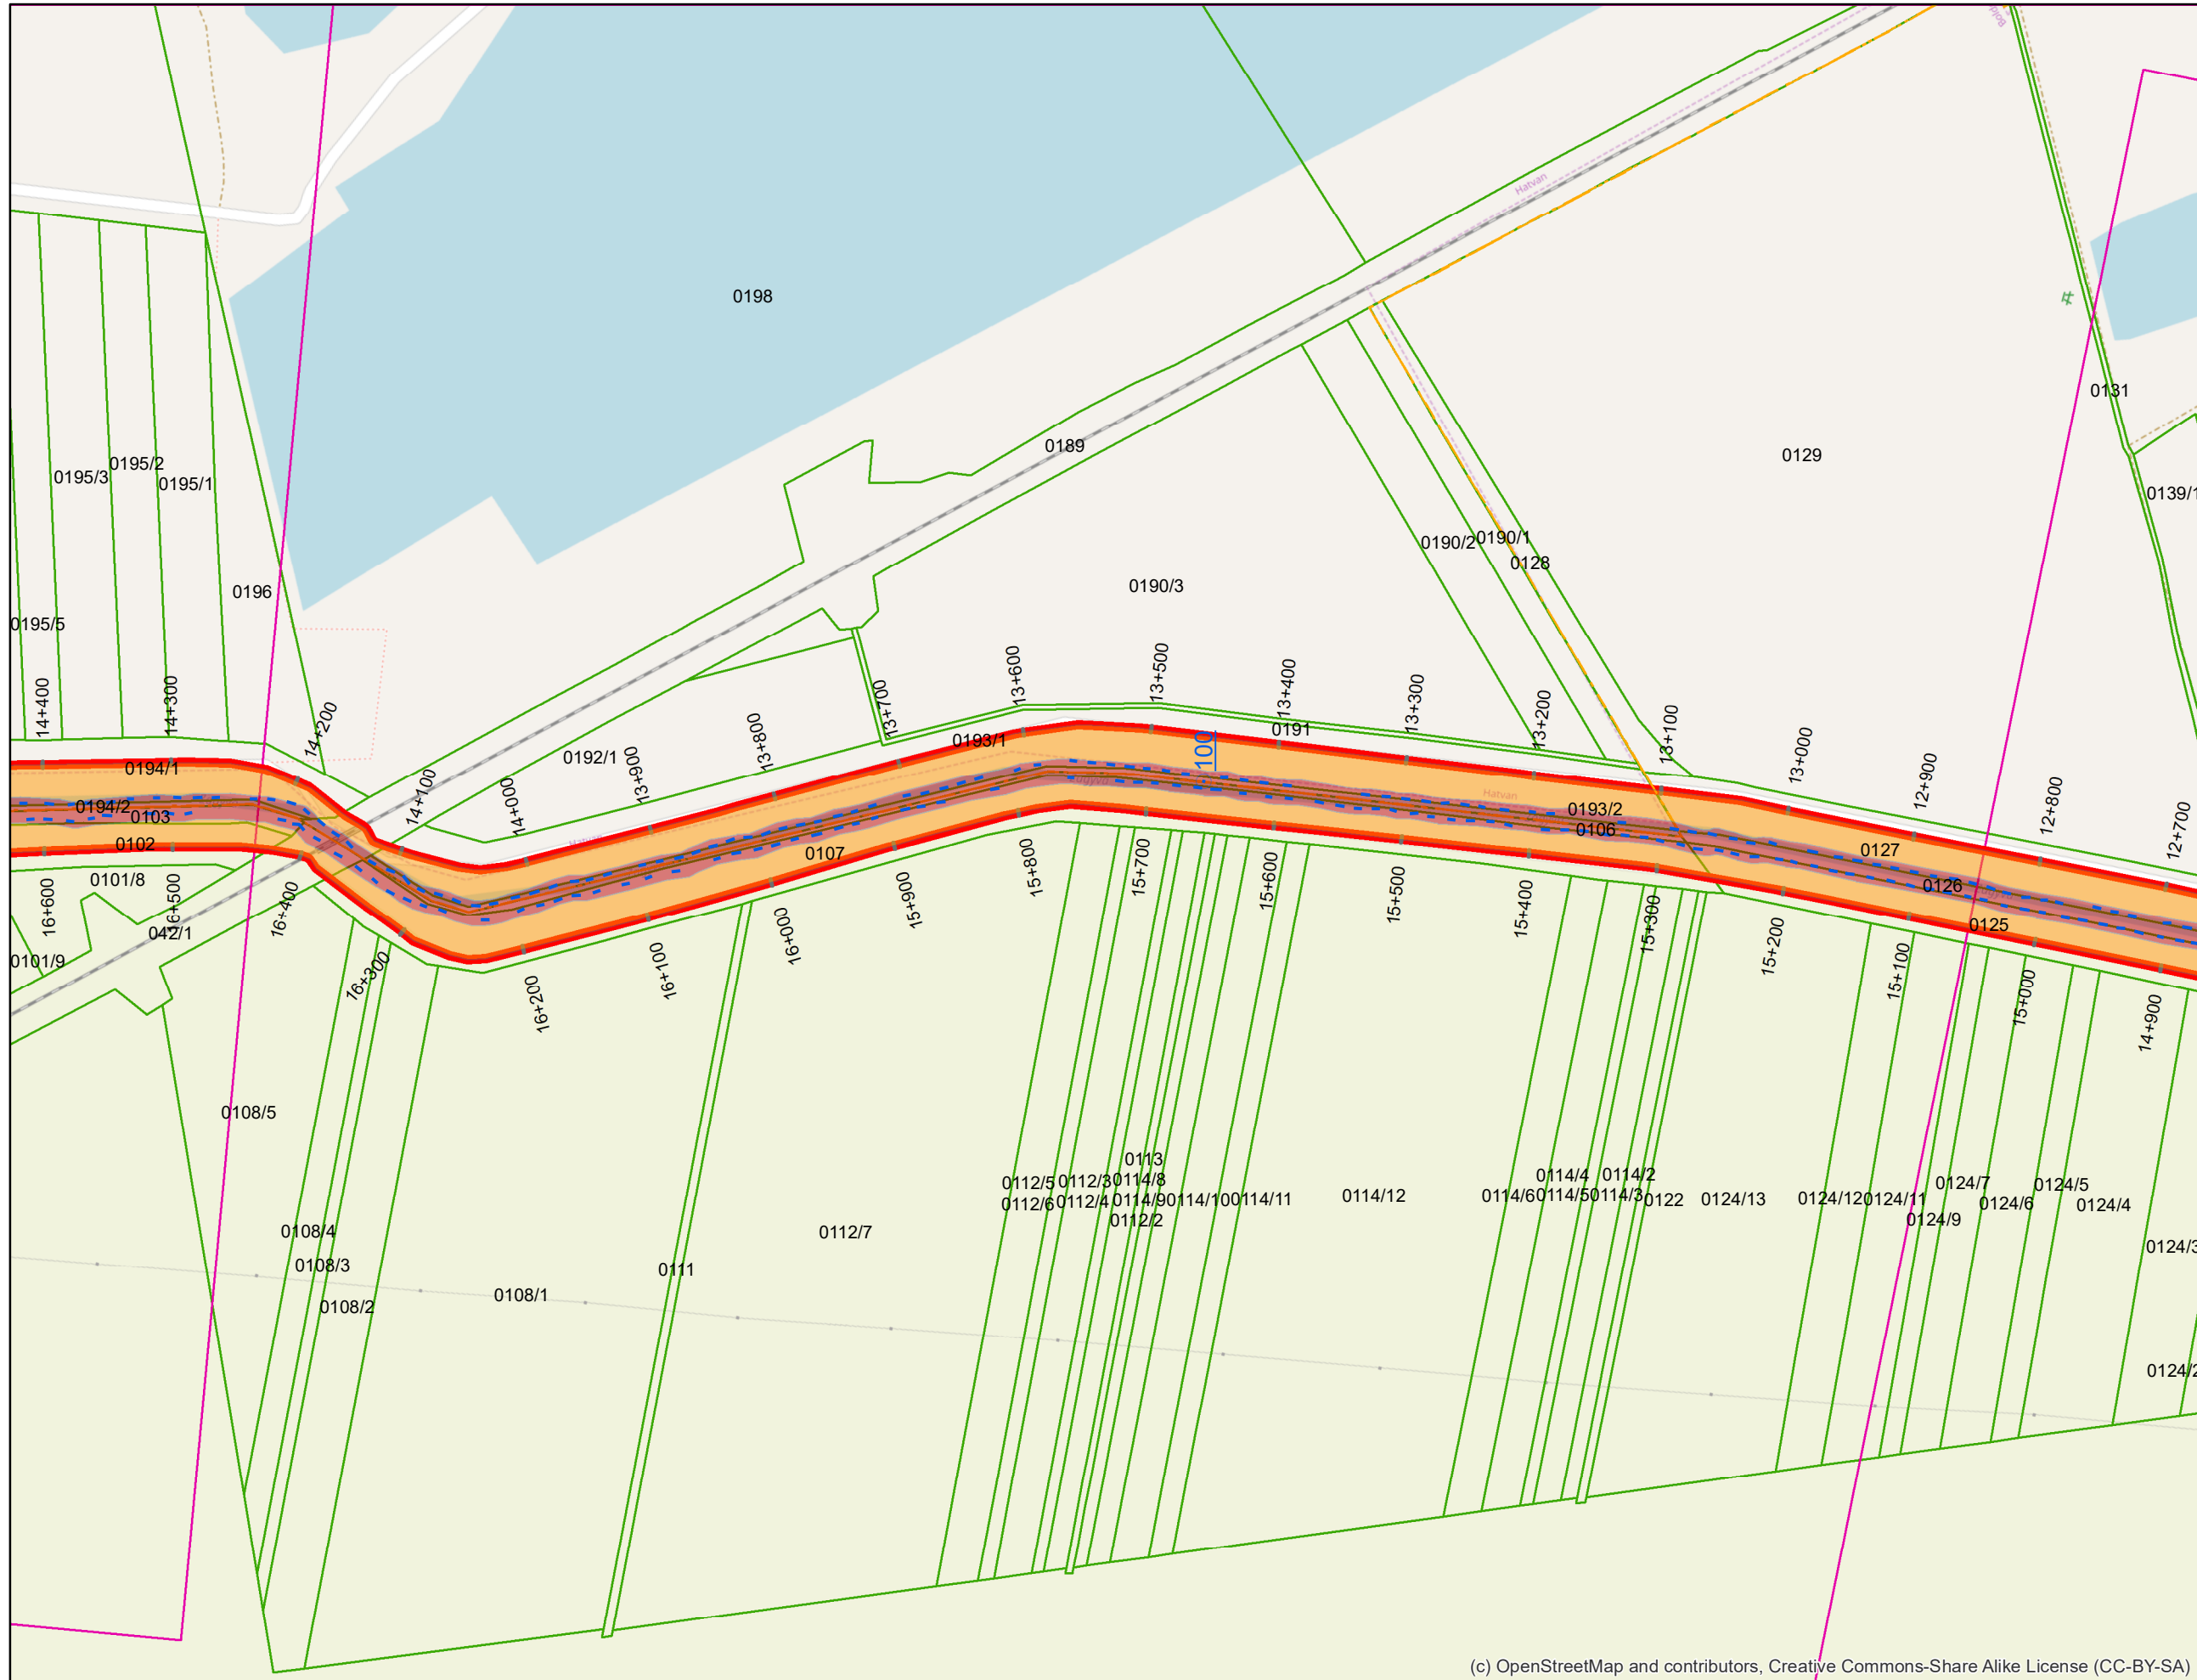

Jelmagyarázat

- Fkm
- partvonal 2018
- I. rendű védvonal
- ingatlan határ
- Külterület határ
- **Zóna megnevezése**
- ideiglenes/tervezett védművel mentesített terület
- Elsődleges
- Másodlagos
- Átmeneti
- Áramlási holtér

(c) OpenStreetMap and contributors, Creative Commons-Share Alike License (CC-BY-SA)