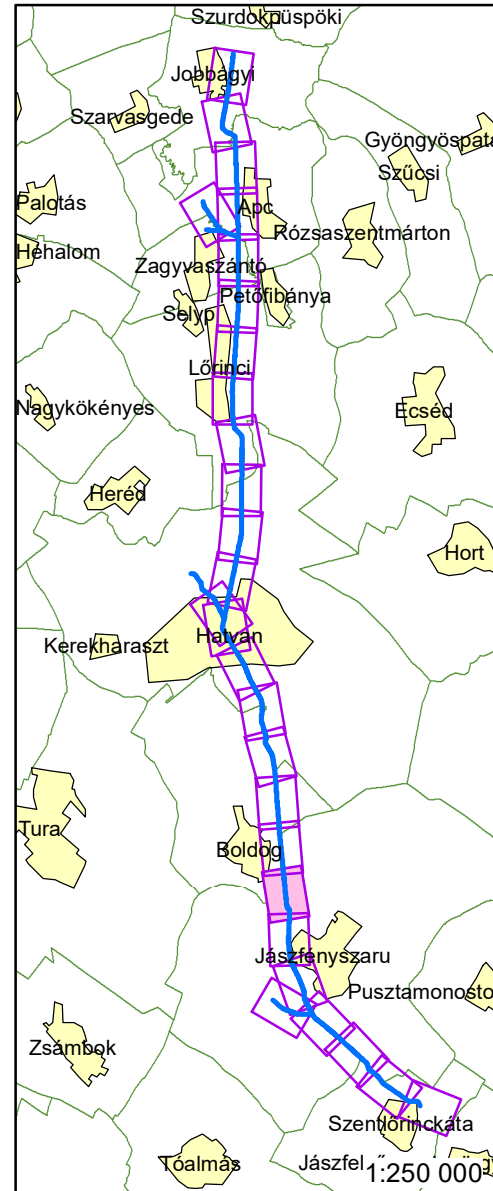

1. **Jelmagyarázat**
2. Fkm
   - --- partvonal 2018
   - I. rendű védvonal
   - ingatlan határ
   - Külterület határ
3. **Zóna megnevezése**
4. ideiglenes/tervezett védművel mentesített terület
   - Elsődleges
   - Másodlagos
   - Átmeneti
   - Áramlási holttér

(c) OpenStreetMap and contributors, Creative Commons-Share Alike License