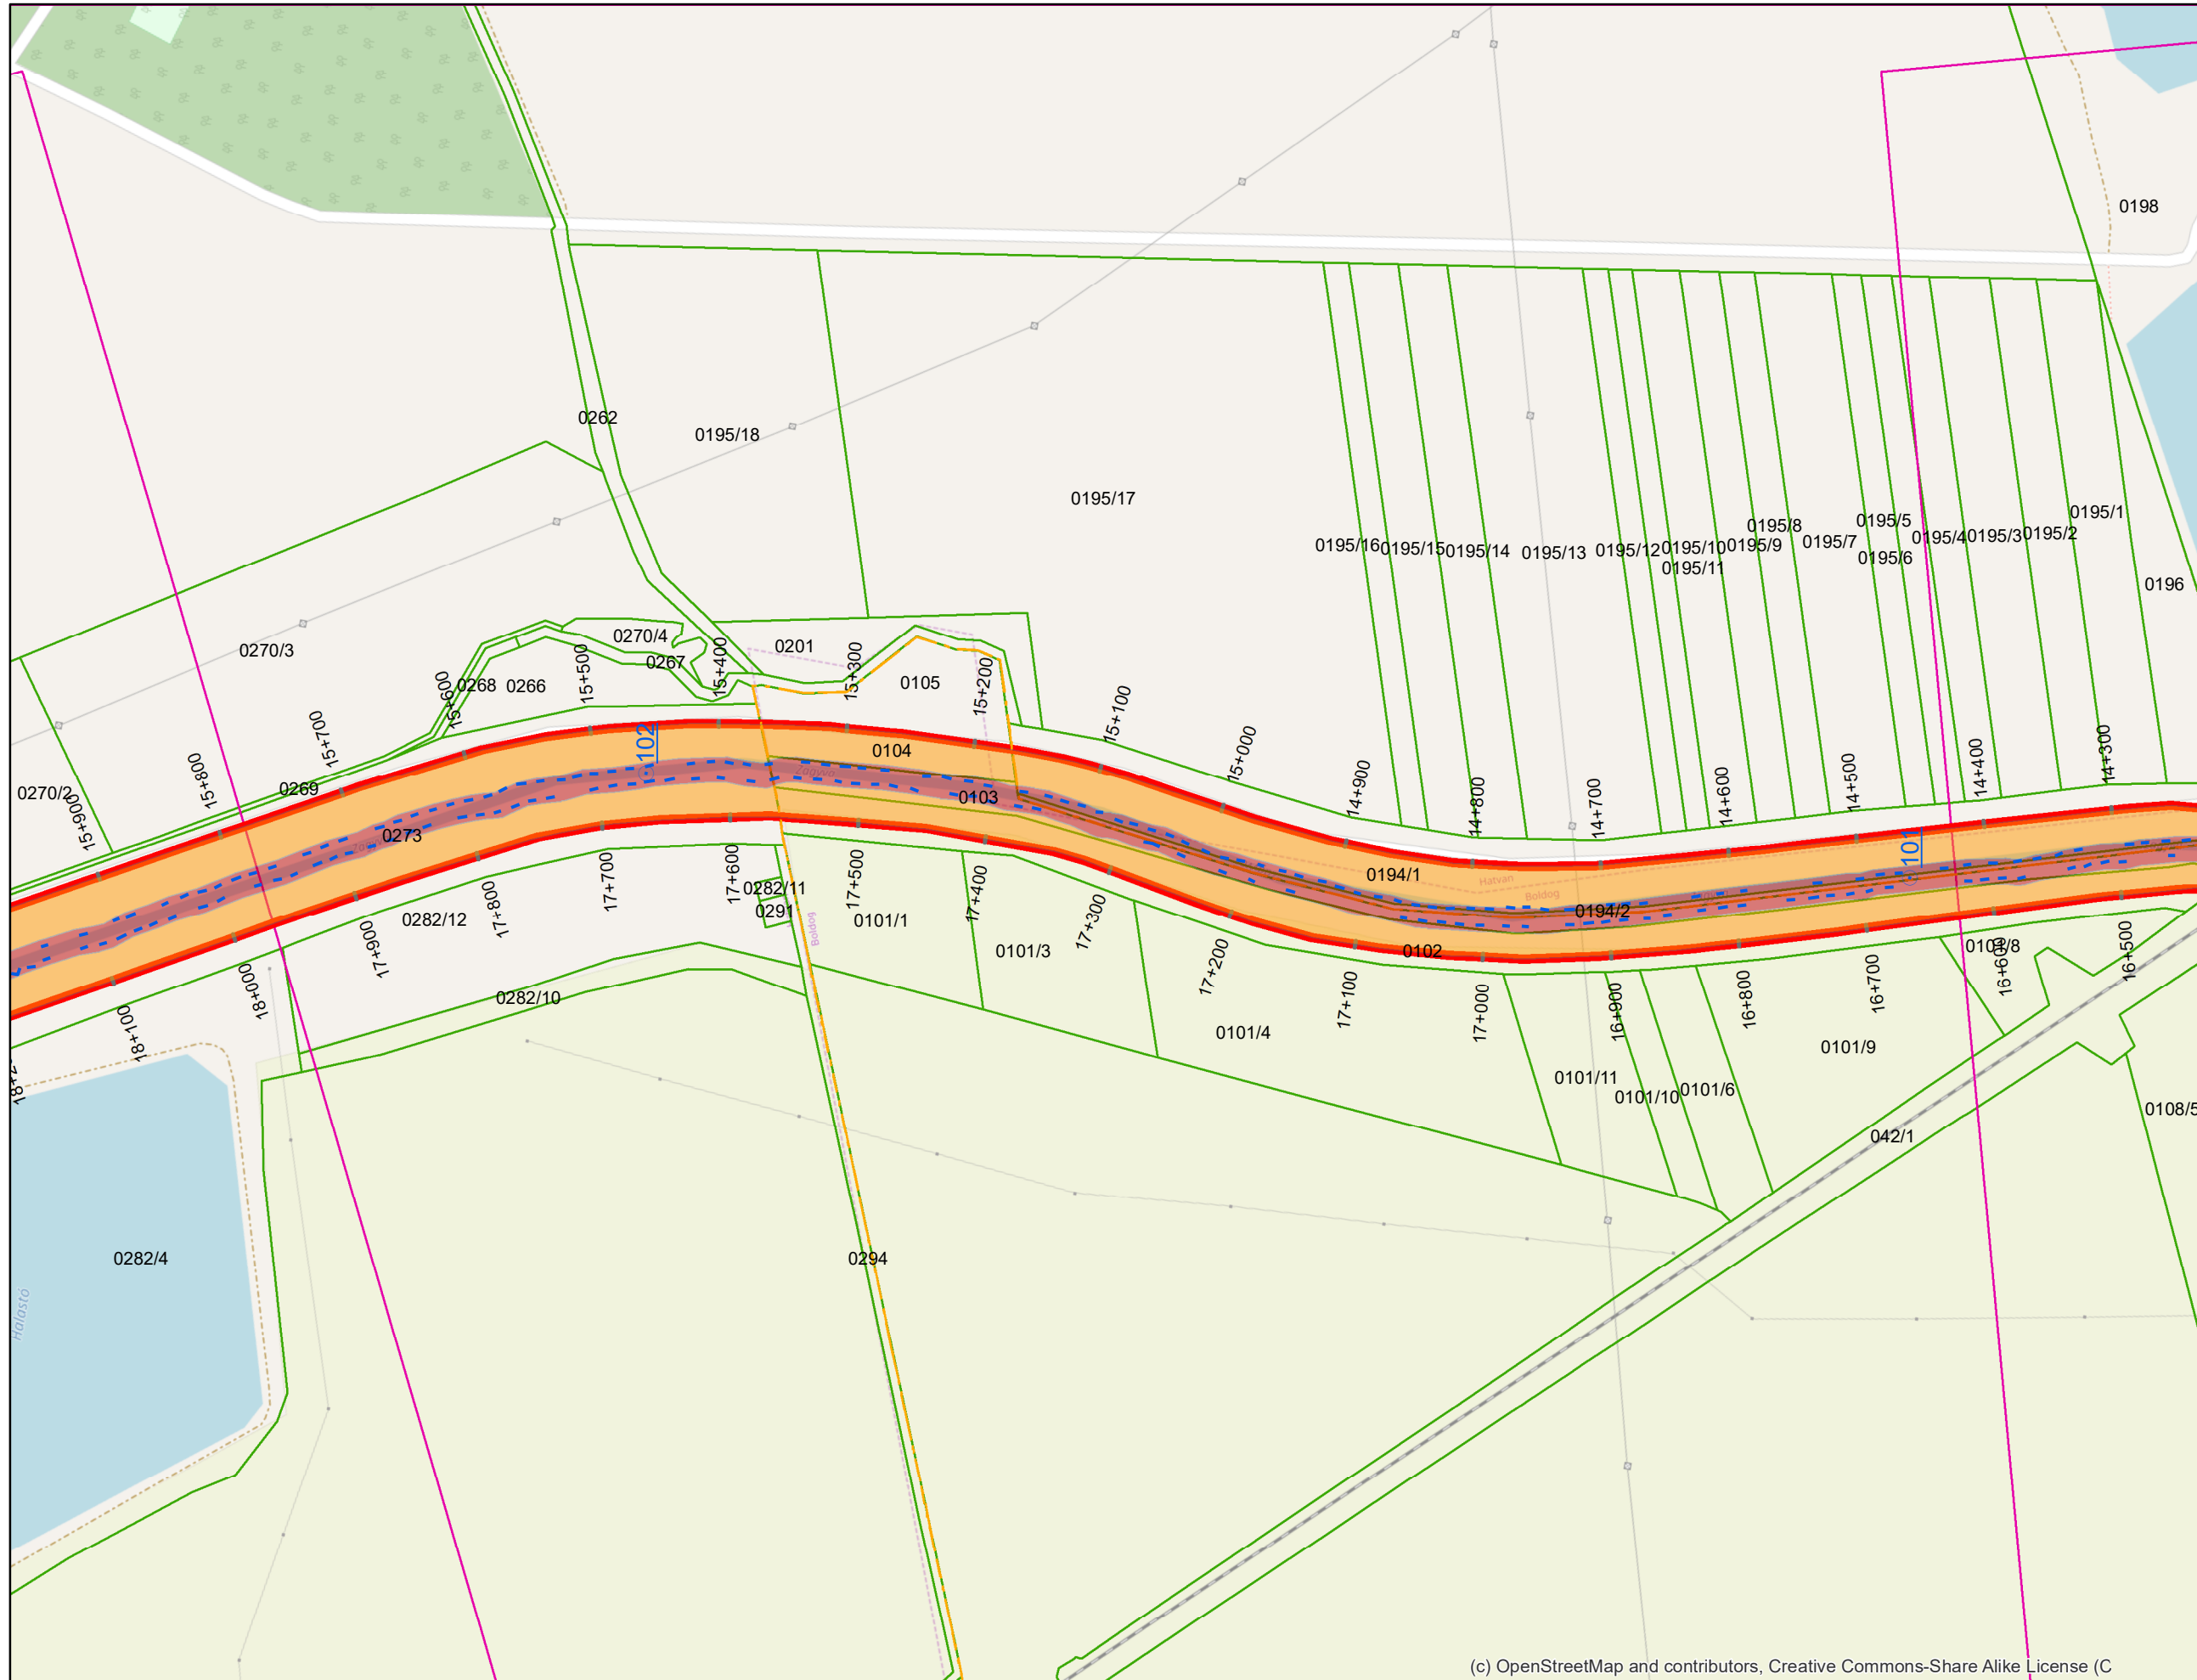

(c) OpenStreetMap and contributors, Creative Commons

Jelmagyarázat

- Fkm
- partvonal 2018
- I. rendű védvonal
- ingatlan határ
- Külterület határ
- Zóna megnevezése**
- ▨ ideiglenes/tervezett védművel mentesített terület
- Elsődleges
- Másodlagos
- Átmeneti
- Áramlási holttér

(c) OpenStreetMap and contributors, Creative Cc

- Jelmagyarázat**
- Fkm
 - partvonal 2018
 - I. rendű védvonal
 - ingatlan határ
 - Külterület határ
- Zóna megnevezése**
- ▨ ideiglenes/tervezett védművel mentesített terület
 - Elsődleges
 - Másodlagos
 - Átmeneti
 - Áramlási holtter