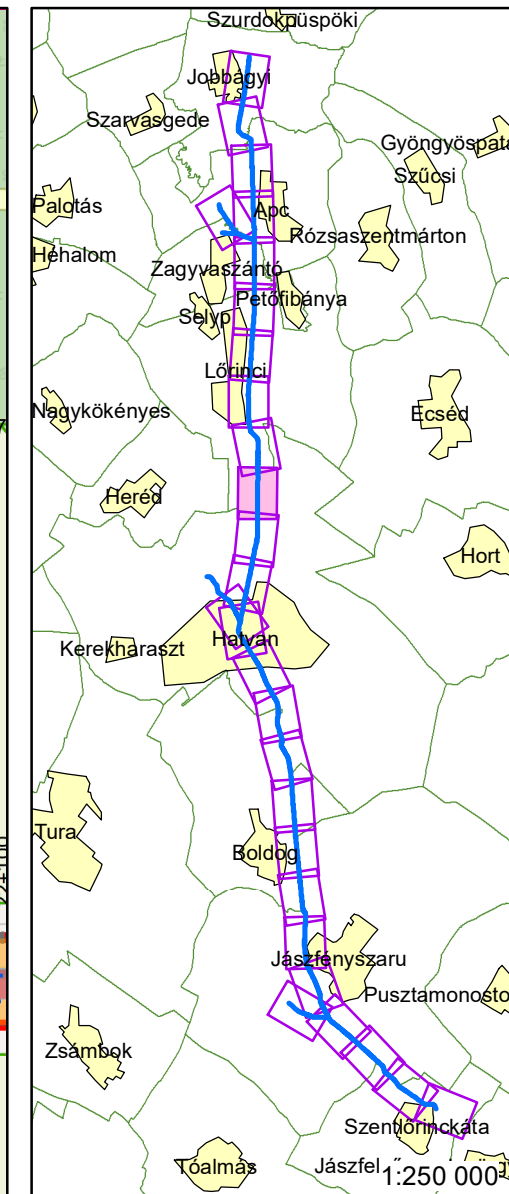

(c) OpenStreetMap and contributors, Creative Commons-Share

- Jelmagyarázat**
- Fkm
 - partvonal 2018
 - I. rendű védvonal
 - ingatlan határ
 - Külterület határ
- Zóna megnevezése**
- ideiglenes/tervezett védművel mentesített terület
 - Elsődleges
 - Másodlagos
 - Átmeneti
 - Áramlási holtter

(c) OpenStreetMap and contributors, Creative Commons-By

- Jelmagyarázat**
- Fkm
 - partvonal 2018
 - I. rendű védvonal
 - ingatlan határ
 - Külterület határ
- Zóna megnevezése**
- ideiglenes/tervezett védművel mentesített terület
 - Elsődleges
 - Másodlagos
 - Átmeneti
 - Áramlási holttér

(c) OpenStreetMap and contributors, Creative Commons-Share Alike License (CC)

- Jelmagyarázat**
- Fkm
 - partvonal 2018
 - I. rendű védvonal
 - ingatlan határ
 - Külterület határ
- Zóna megnevezése**
- ideiglenes/tervezett védművel mentesített terület
 - Elsődleges
 - Másodlagos
 - Átmeneti
 - Áramlási holtter