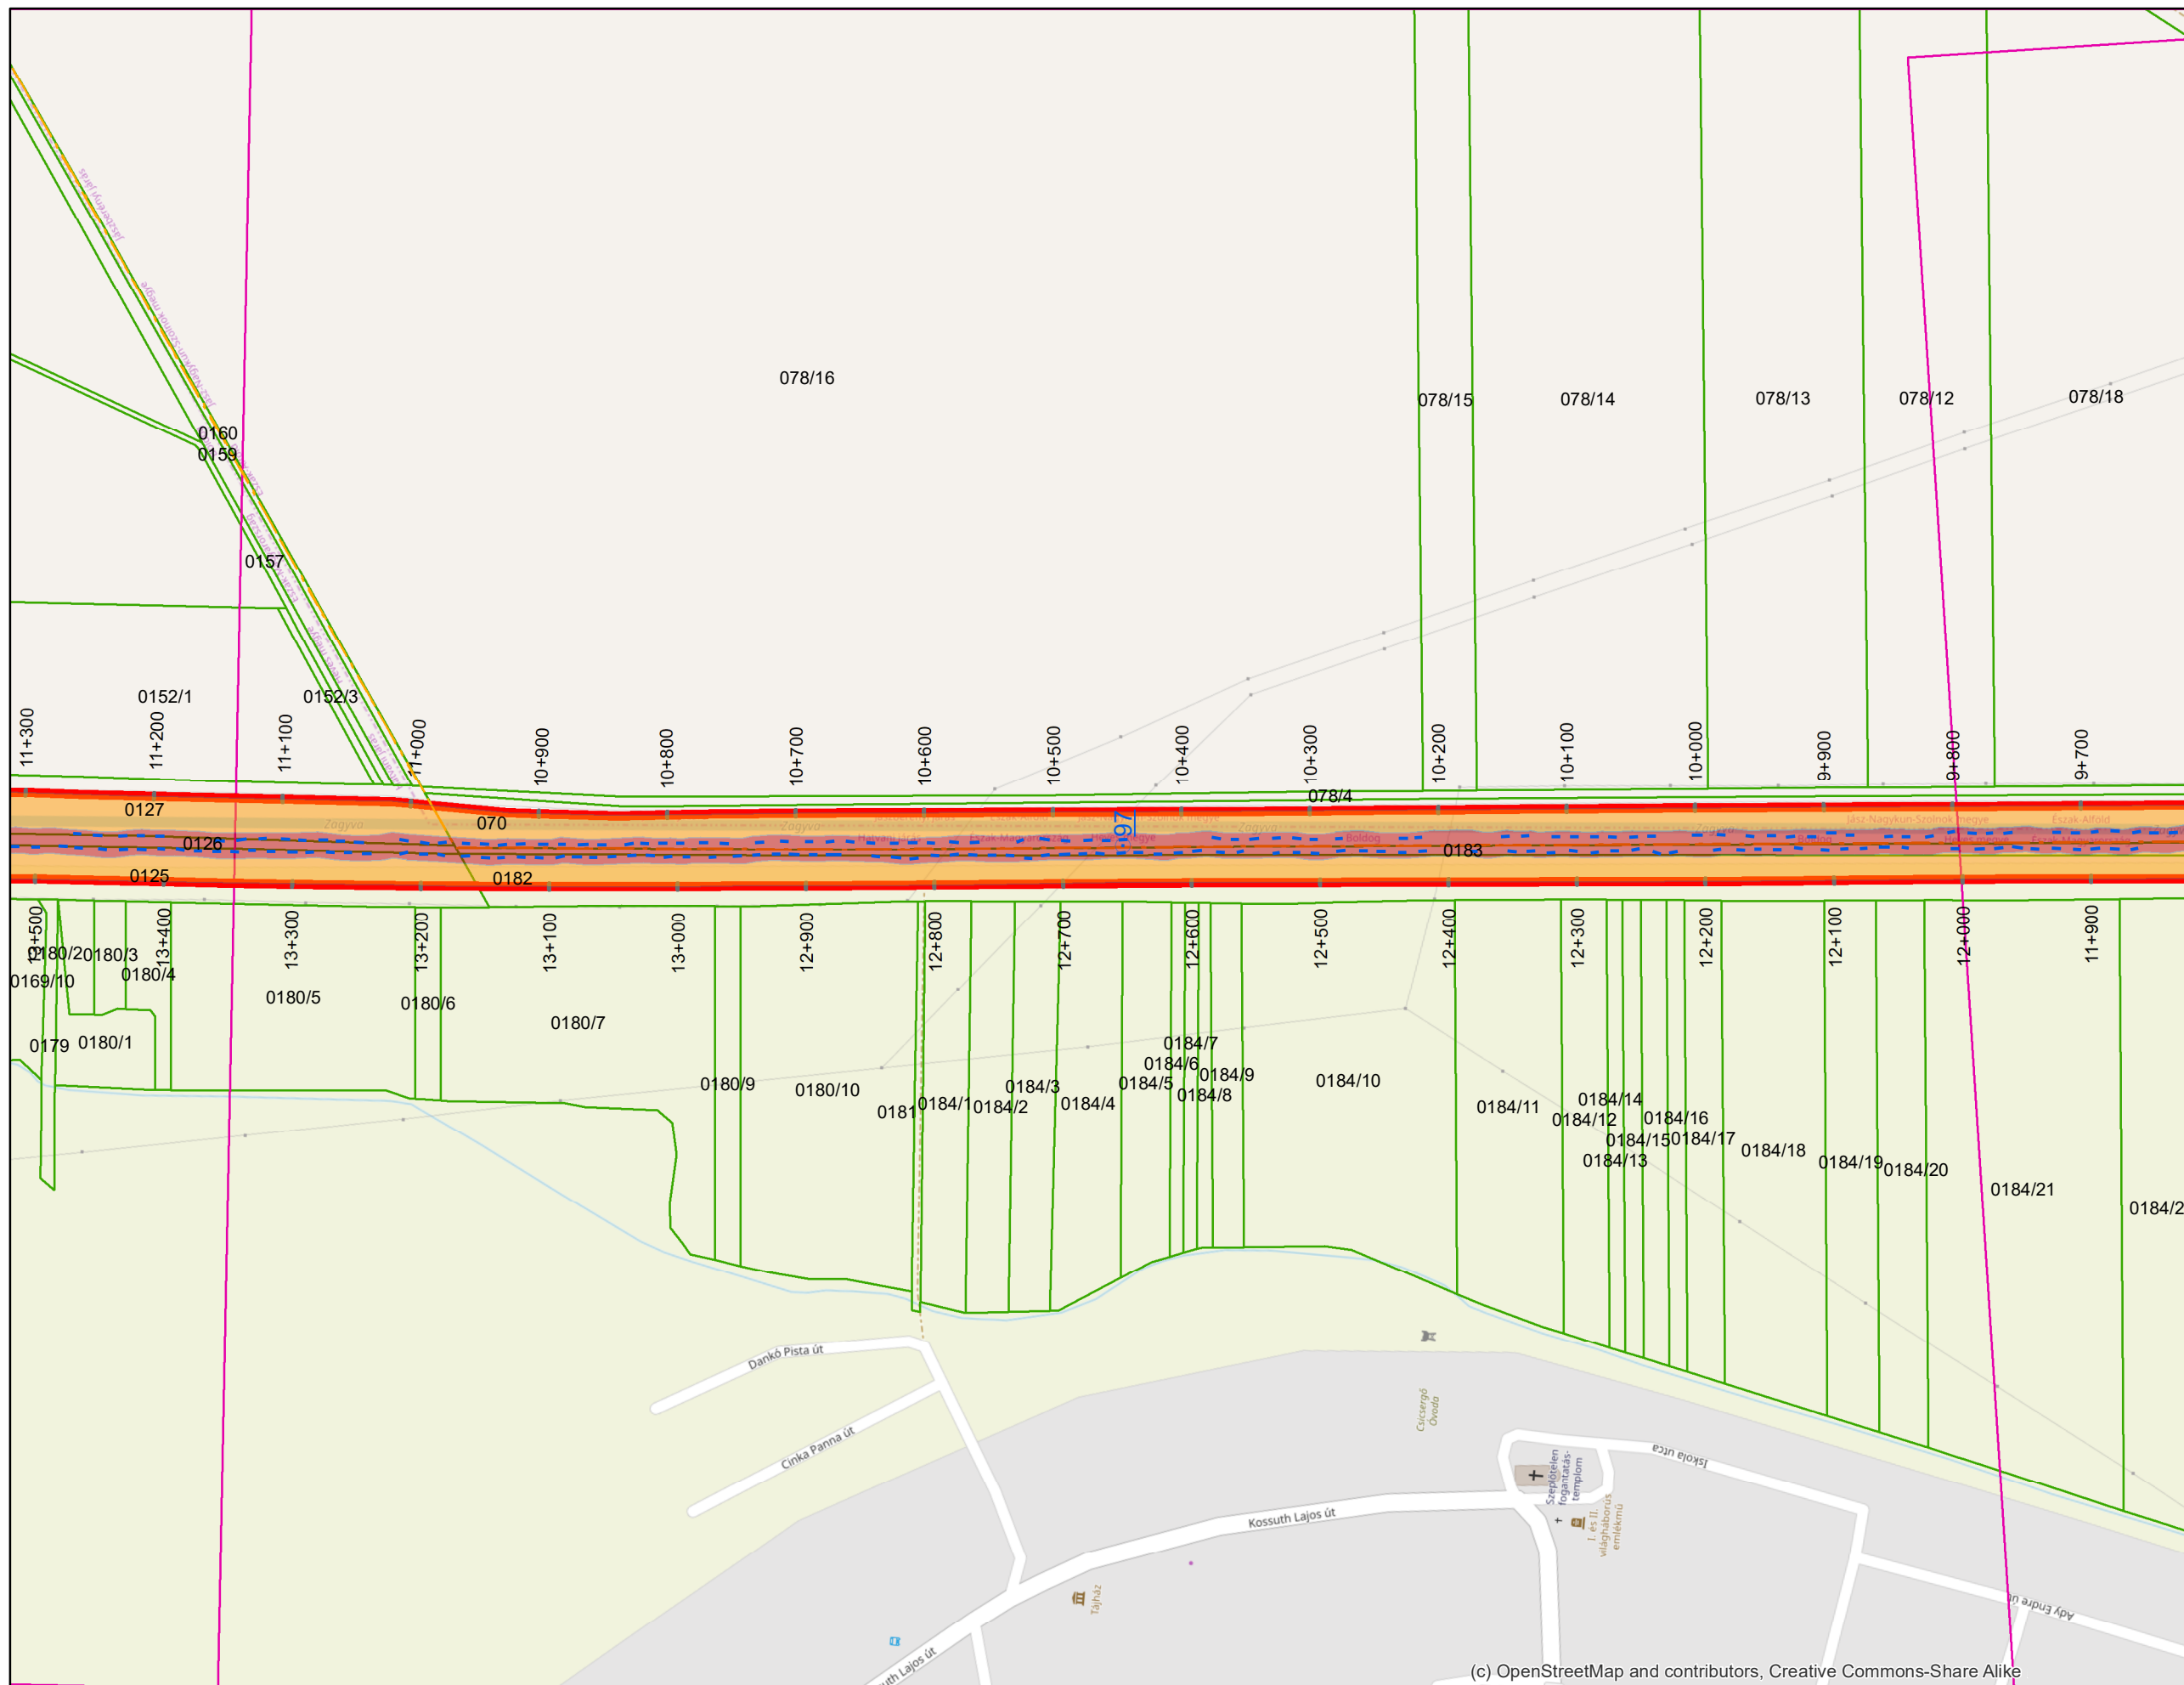

Jelmagyarázat

- Fkm
- --- partvonal 2018
- I. rendű védvonal
- ingatlan határ
- Külterület határ
- **Zóna megnevezése**
- ideiglenes/tervezett védművel mentesített terület
- Elsődleges
- Másodlagos
- Átmeneti
- Áramlási holttér

(c) OpenStreetMap and contributors, Creative Commons-Share Alike