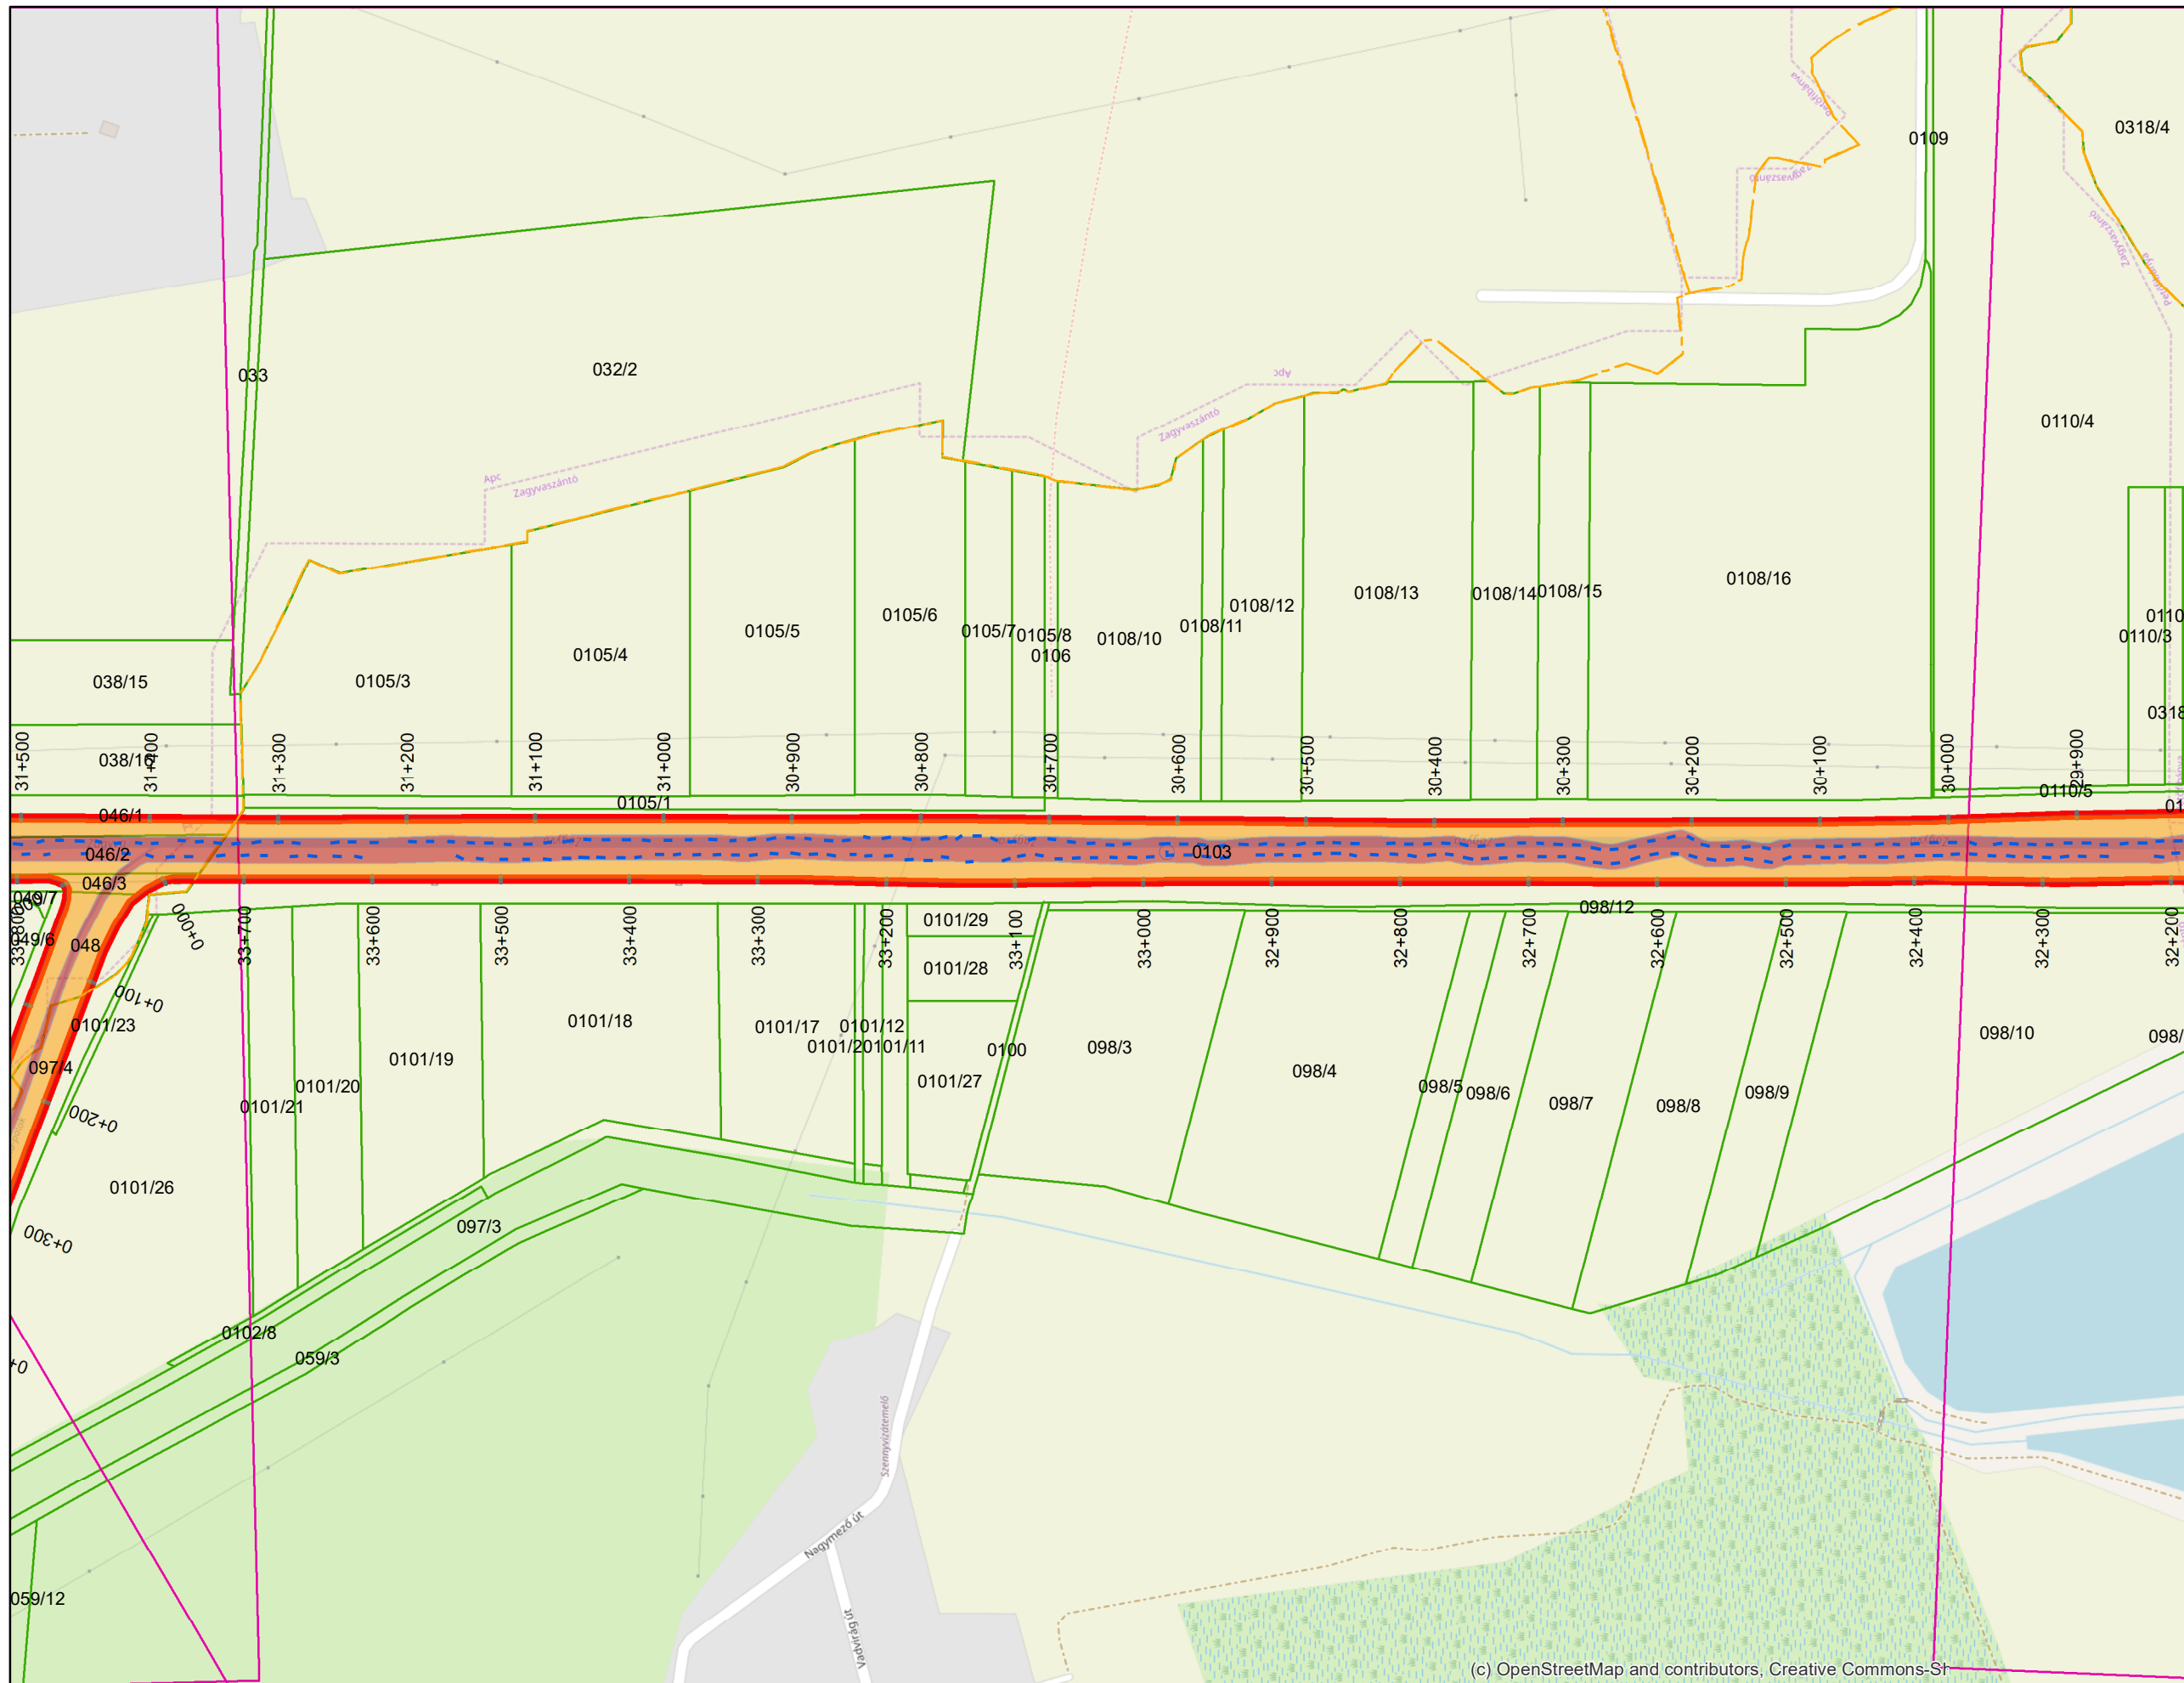

Jelmagyarázat

- Fkm
- partvonal 2018
- I. rendű védvonal
- ingatlan határ
- Külterület határ
- Zóna megnevezése**
- ideiglenes/tervezett védművel mentesített terület
- Elsődleges
- Másodlagos
- Átmeneti
- Áramlási holttér

(c) OpenStreetMap and contributors, Creative Commons-Share

- Jelmagyarázat**
- Fkm
 - partvonal 2018
 - I. rendű védvonal
 - ingatlan határ
 - Külterület határ
- Zóna megnevezése**
- ideiglenes/tervezett védművel mentesített terület
 - Elsődleges
 - Másodlagos
 - Átmeneti
 - Áramlási holtter

(c) OpenStreetMap and contributors, Creative Commons-By

- Jelmagyarázat**
- Fkm
 - partvonal 2018
 - I. rendű védvonal
 - ingatlan határ
 - Külterület határ
- Zóna megnevezése**
- ideiglenes/tervezett védművel mentesített terület
 - Elsődleges
 - Másodlagos
 - Átmeneti
 - Áramlási holttér