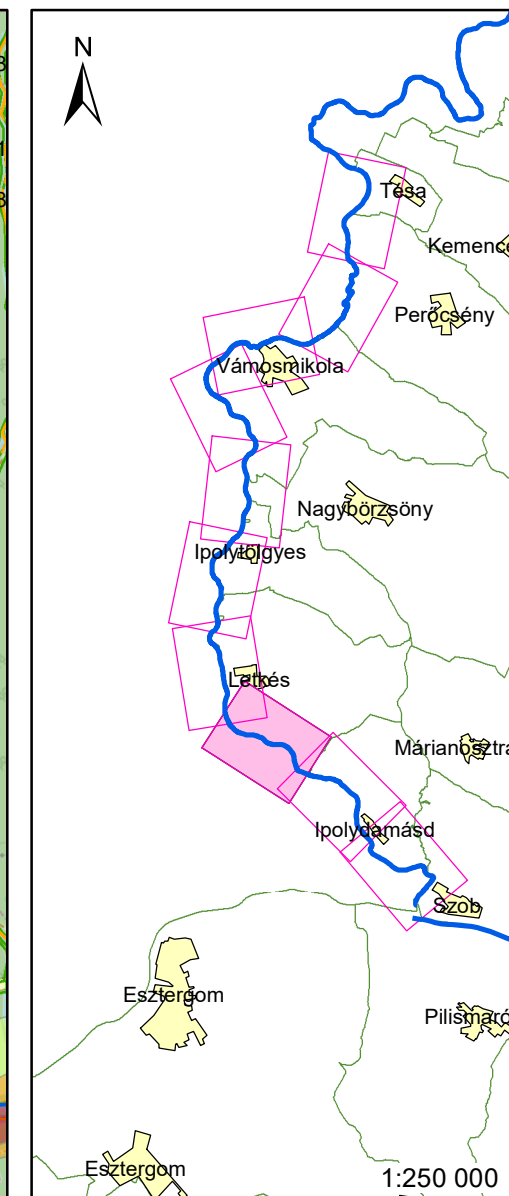

1. **Jelmagyarázat**
2. Fkm
   - --- partvonal 2018
   - I. rendű védvonal
   - ingatlan határ
   - külterület határ
3. **Zóna megnevezése**
4. ideiglenes/tervezett védművel mentesített terület
   - Elsődleges
   - Másodlagos
   - Átmeneti
   - Áramlási holttér

(c) OpenStreetMap and contributors, Creative Commons