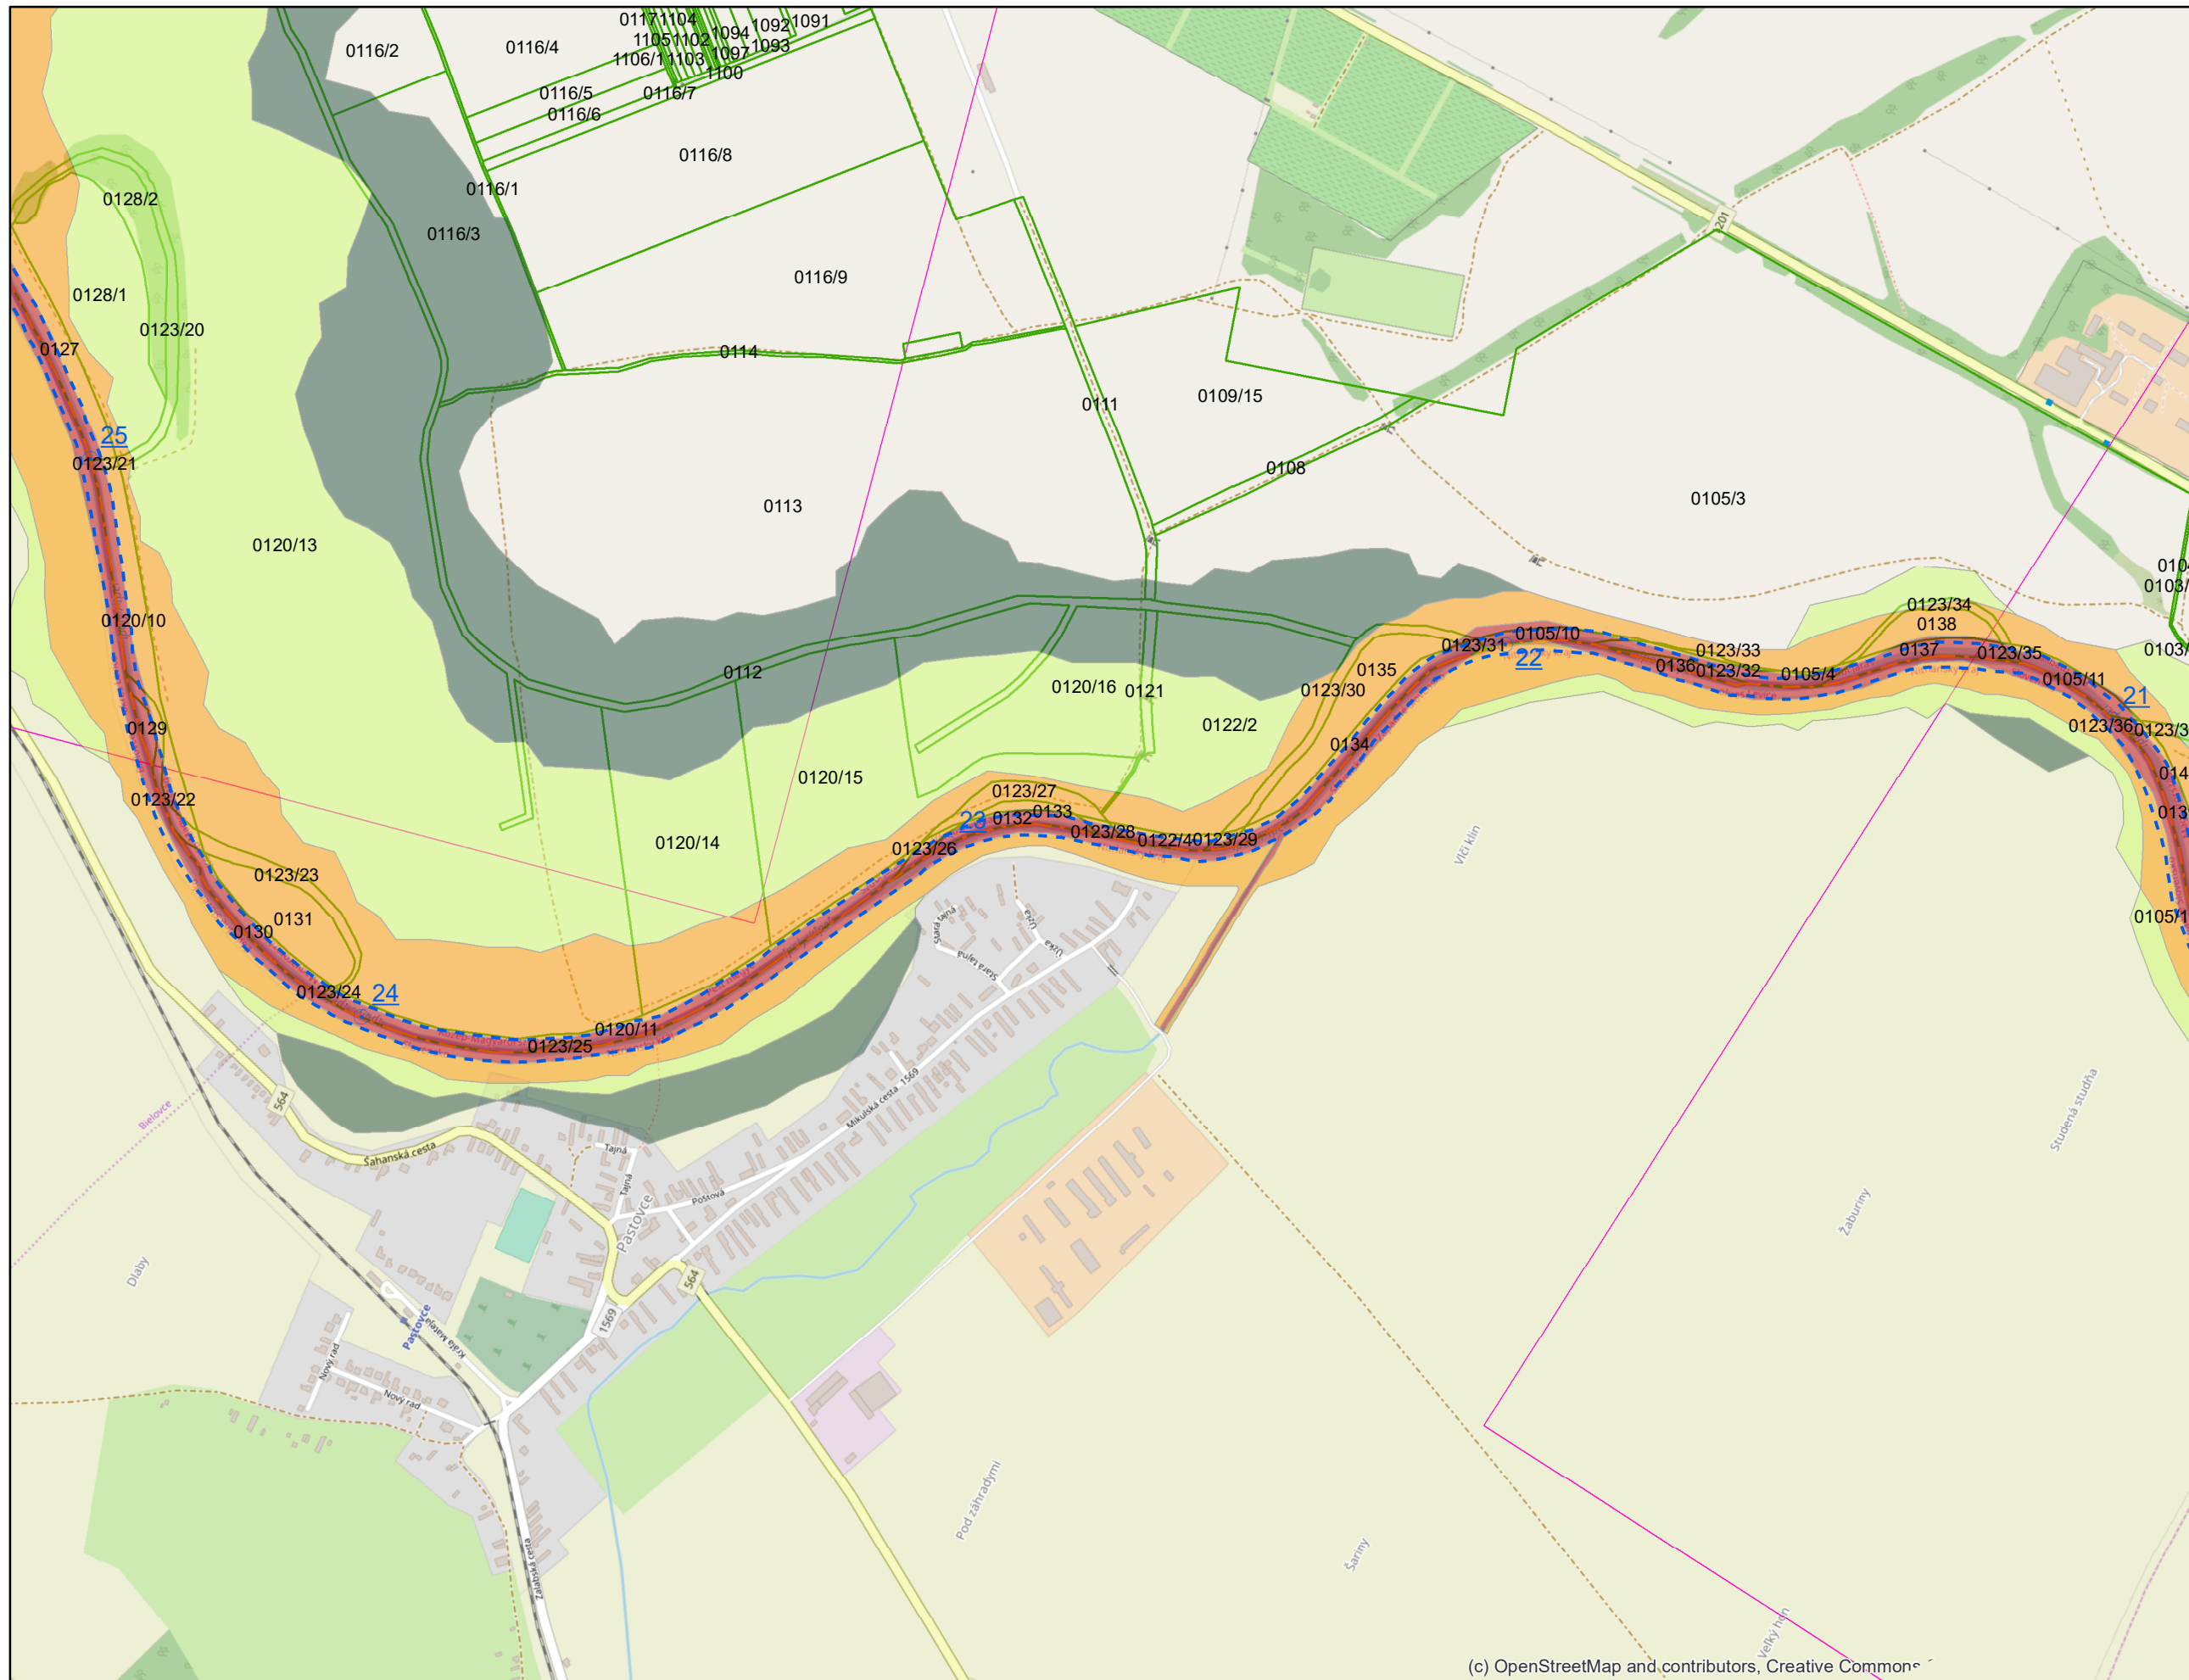

- Jelmagyarázat**
- Fkm
 - partvonal 2018
 - I. rendű védvonal
 - ingatlan határ
 - Külterület határ
- Zóna megnevezése**
- ideiglenes/tervezett védművel mentesített terület
 - Elsődleges
 - Másodlagos
 - Átmeneti
 - Áramlási holttér

Jelmagyarázat

- Fkm
- partvonal 2018
- I. rendű védvonal
- ingatlan határ
- Külterület határ
- Zóna megnevezése**
- ideiglenes/tervezett védművel mentesített terület
- Elsődleges
- Másodlagos
- Átmeneti
- Áramlási holttér

(c) OpenStreetMap and contributors, Creative Commons

- Jelmagyarázat**
- Fkm
 - partvonal 2018
 - I. rendű védvonal
 - ingatlan határ
 - külterület határ
- Zóna megnevezése**
- ideiglenes/tervezett védművel mentesített terület
 - Elsődleges
 - Másodlagos
 - Átmeneti
 - Áramlási holttér