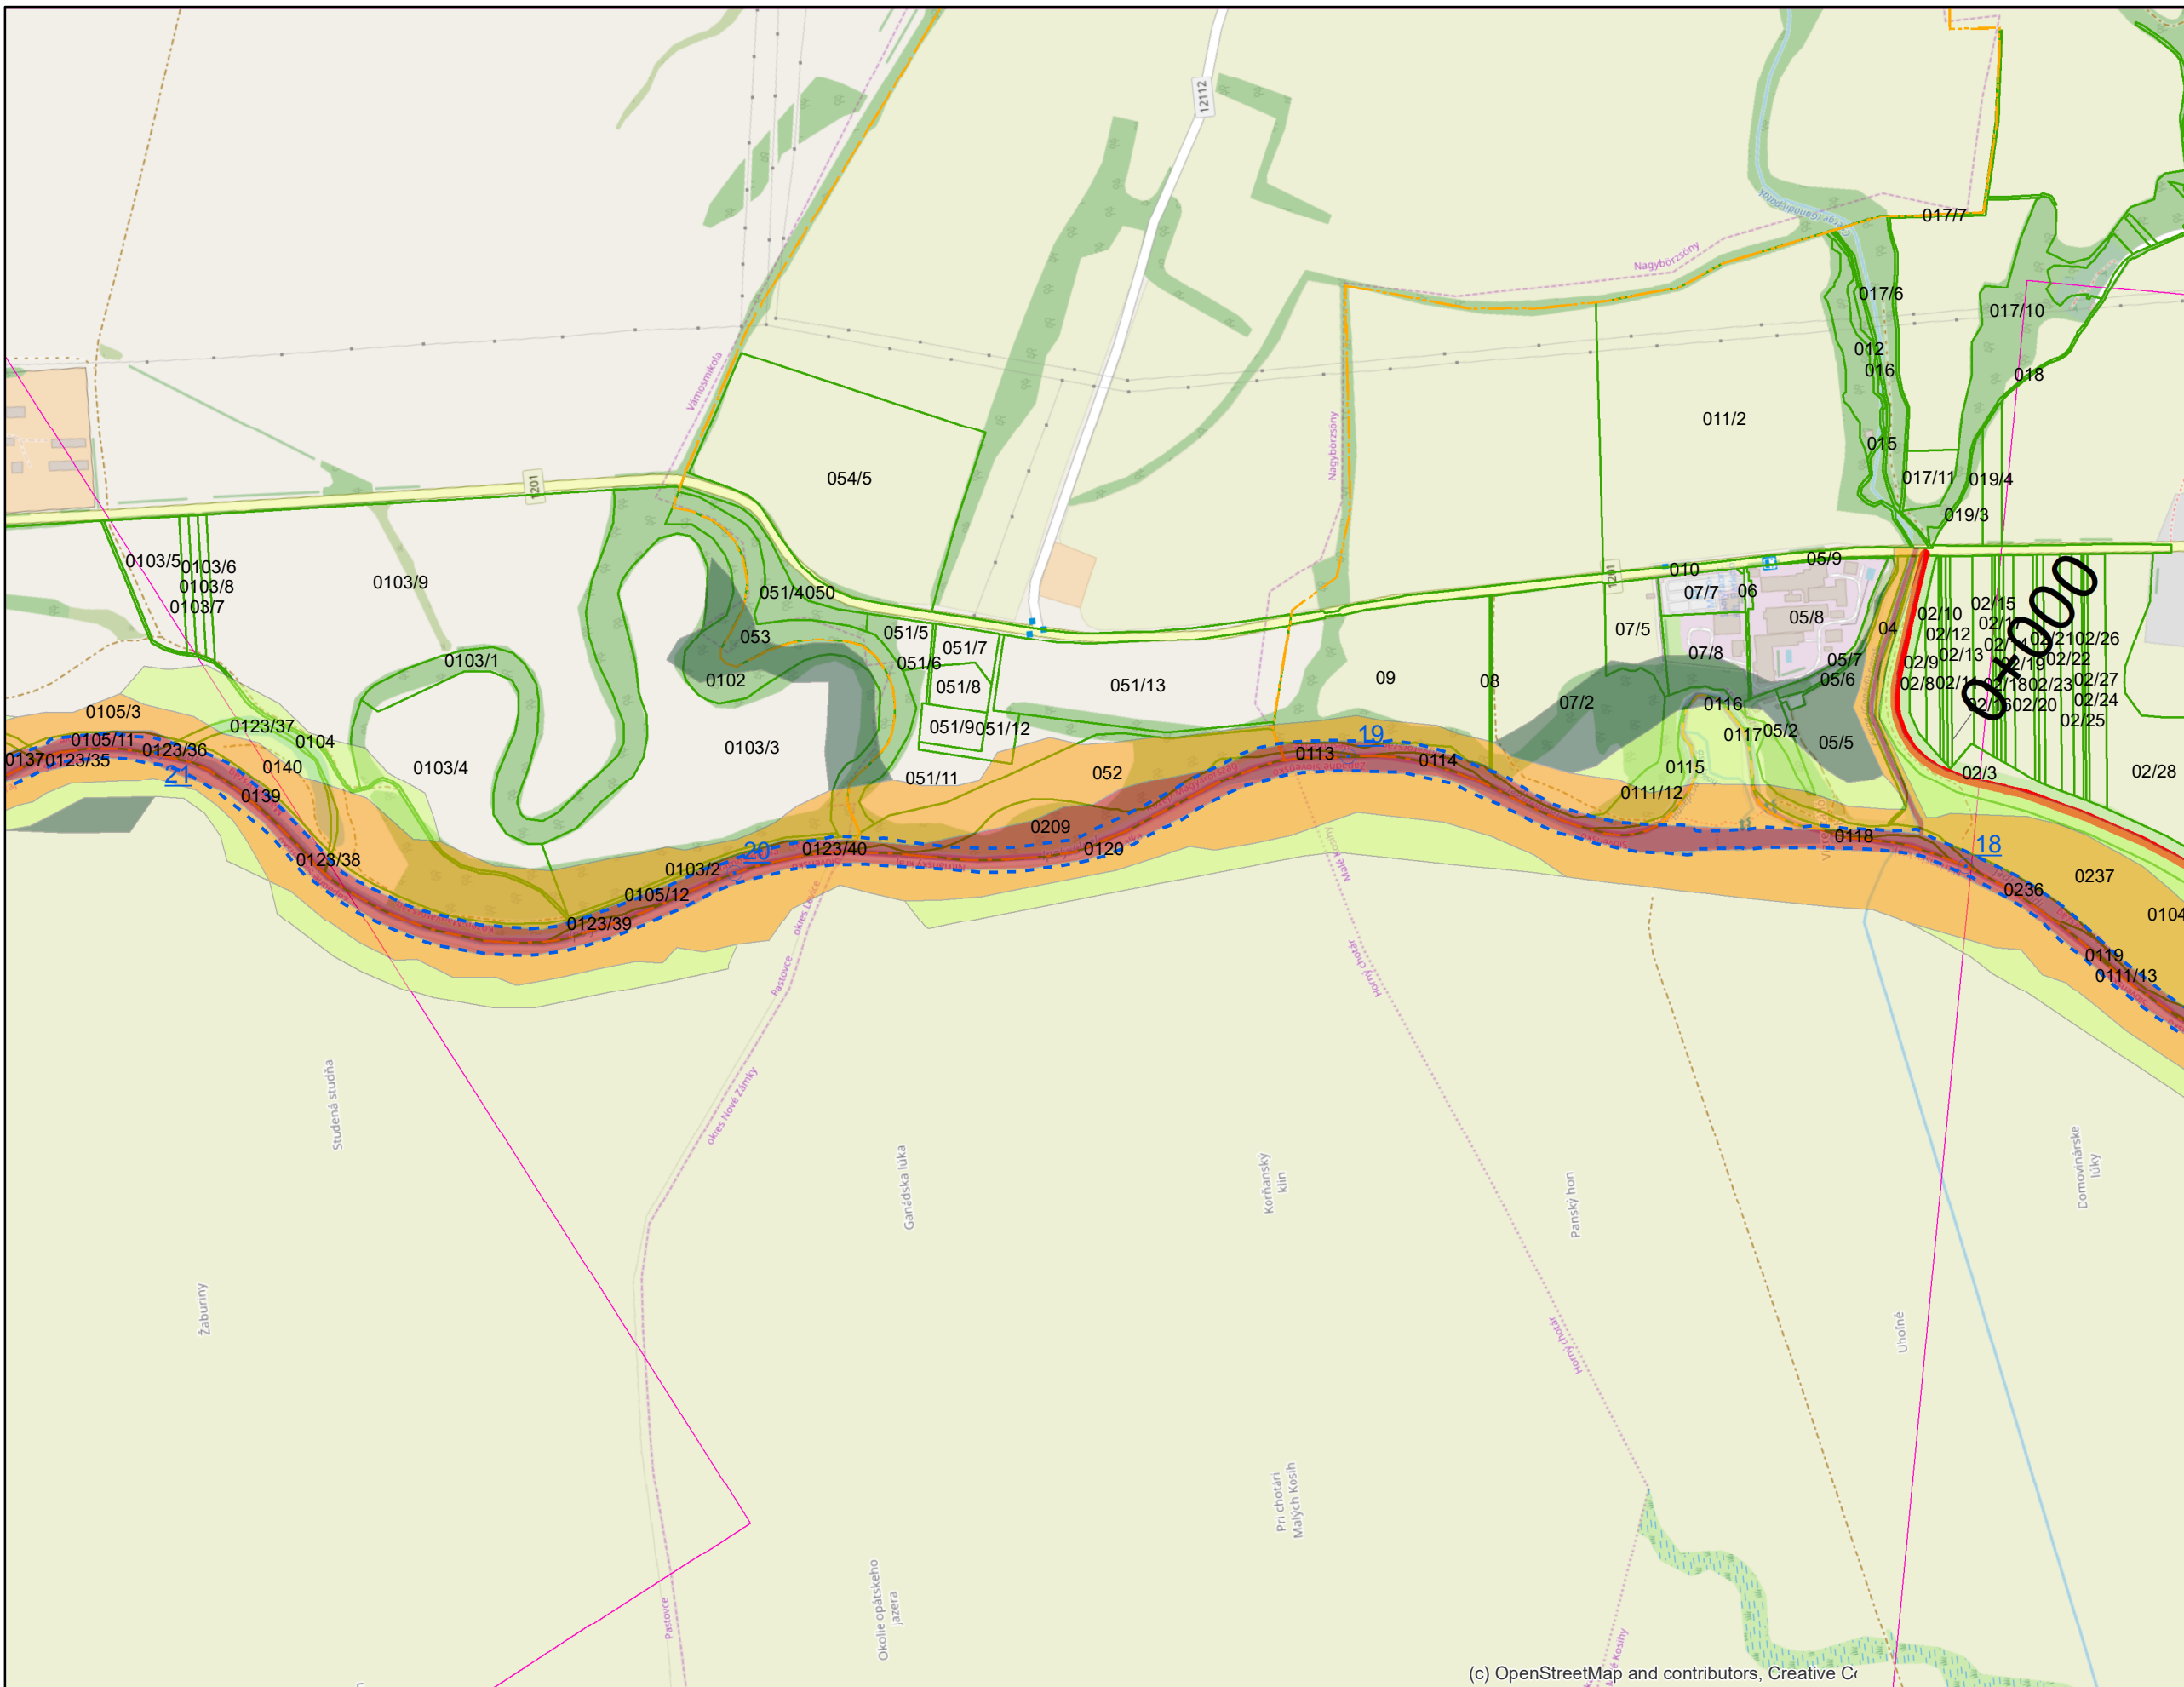

- Jelmagyarázat**
- Fkm
 - partvonal 2018
 - I. rendű védvonal
 - ingatlan határ
 - Külterület határ
- Zóna megnevezése**
- ideiglenes/tervezett védművel mentesített terület
 - Elsődleges
 - Másodlagos
 - Átmeneti
 - Áramlási holttér

Jelmagyarázat

- Fkm
- partvonal 2018
- I. rendű védvonal
- ingatlan határ
- Külterület határ
- Zóna megnevezése**
- ideiglenes/tervezett védművel mentesített terület
- Elsődleges
- Másodlagos
- Átmeneti
- Áramlási holttér

(c) OpenStreetMap and contributors, Creative Commons

- Jelmagyarázat**
- Fkm
 - partvonal 2018
 - I. rendű védvonal
 - ingatlan határ
 - külterület határ
- Zóna megnevezése**
- ideiglenes/tervezett védművel mentesített terület
 - Elsődleges
 - Másodlagos
 - Átmeneti
 - Áramlási holttér