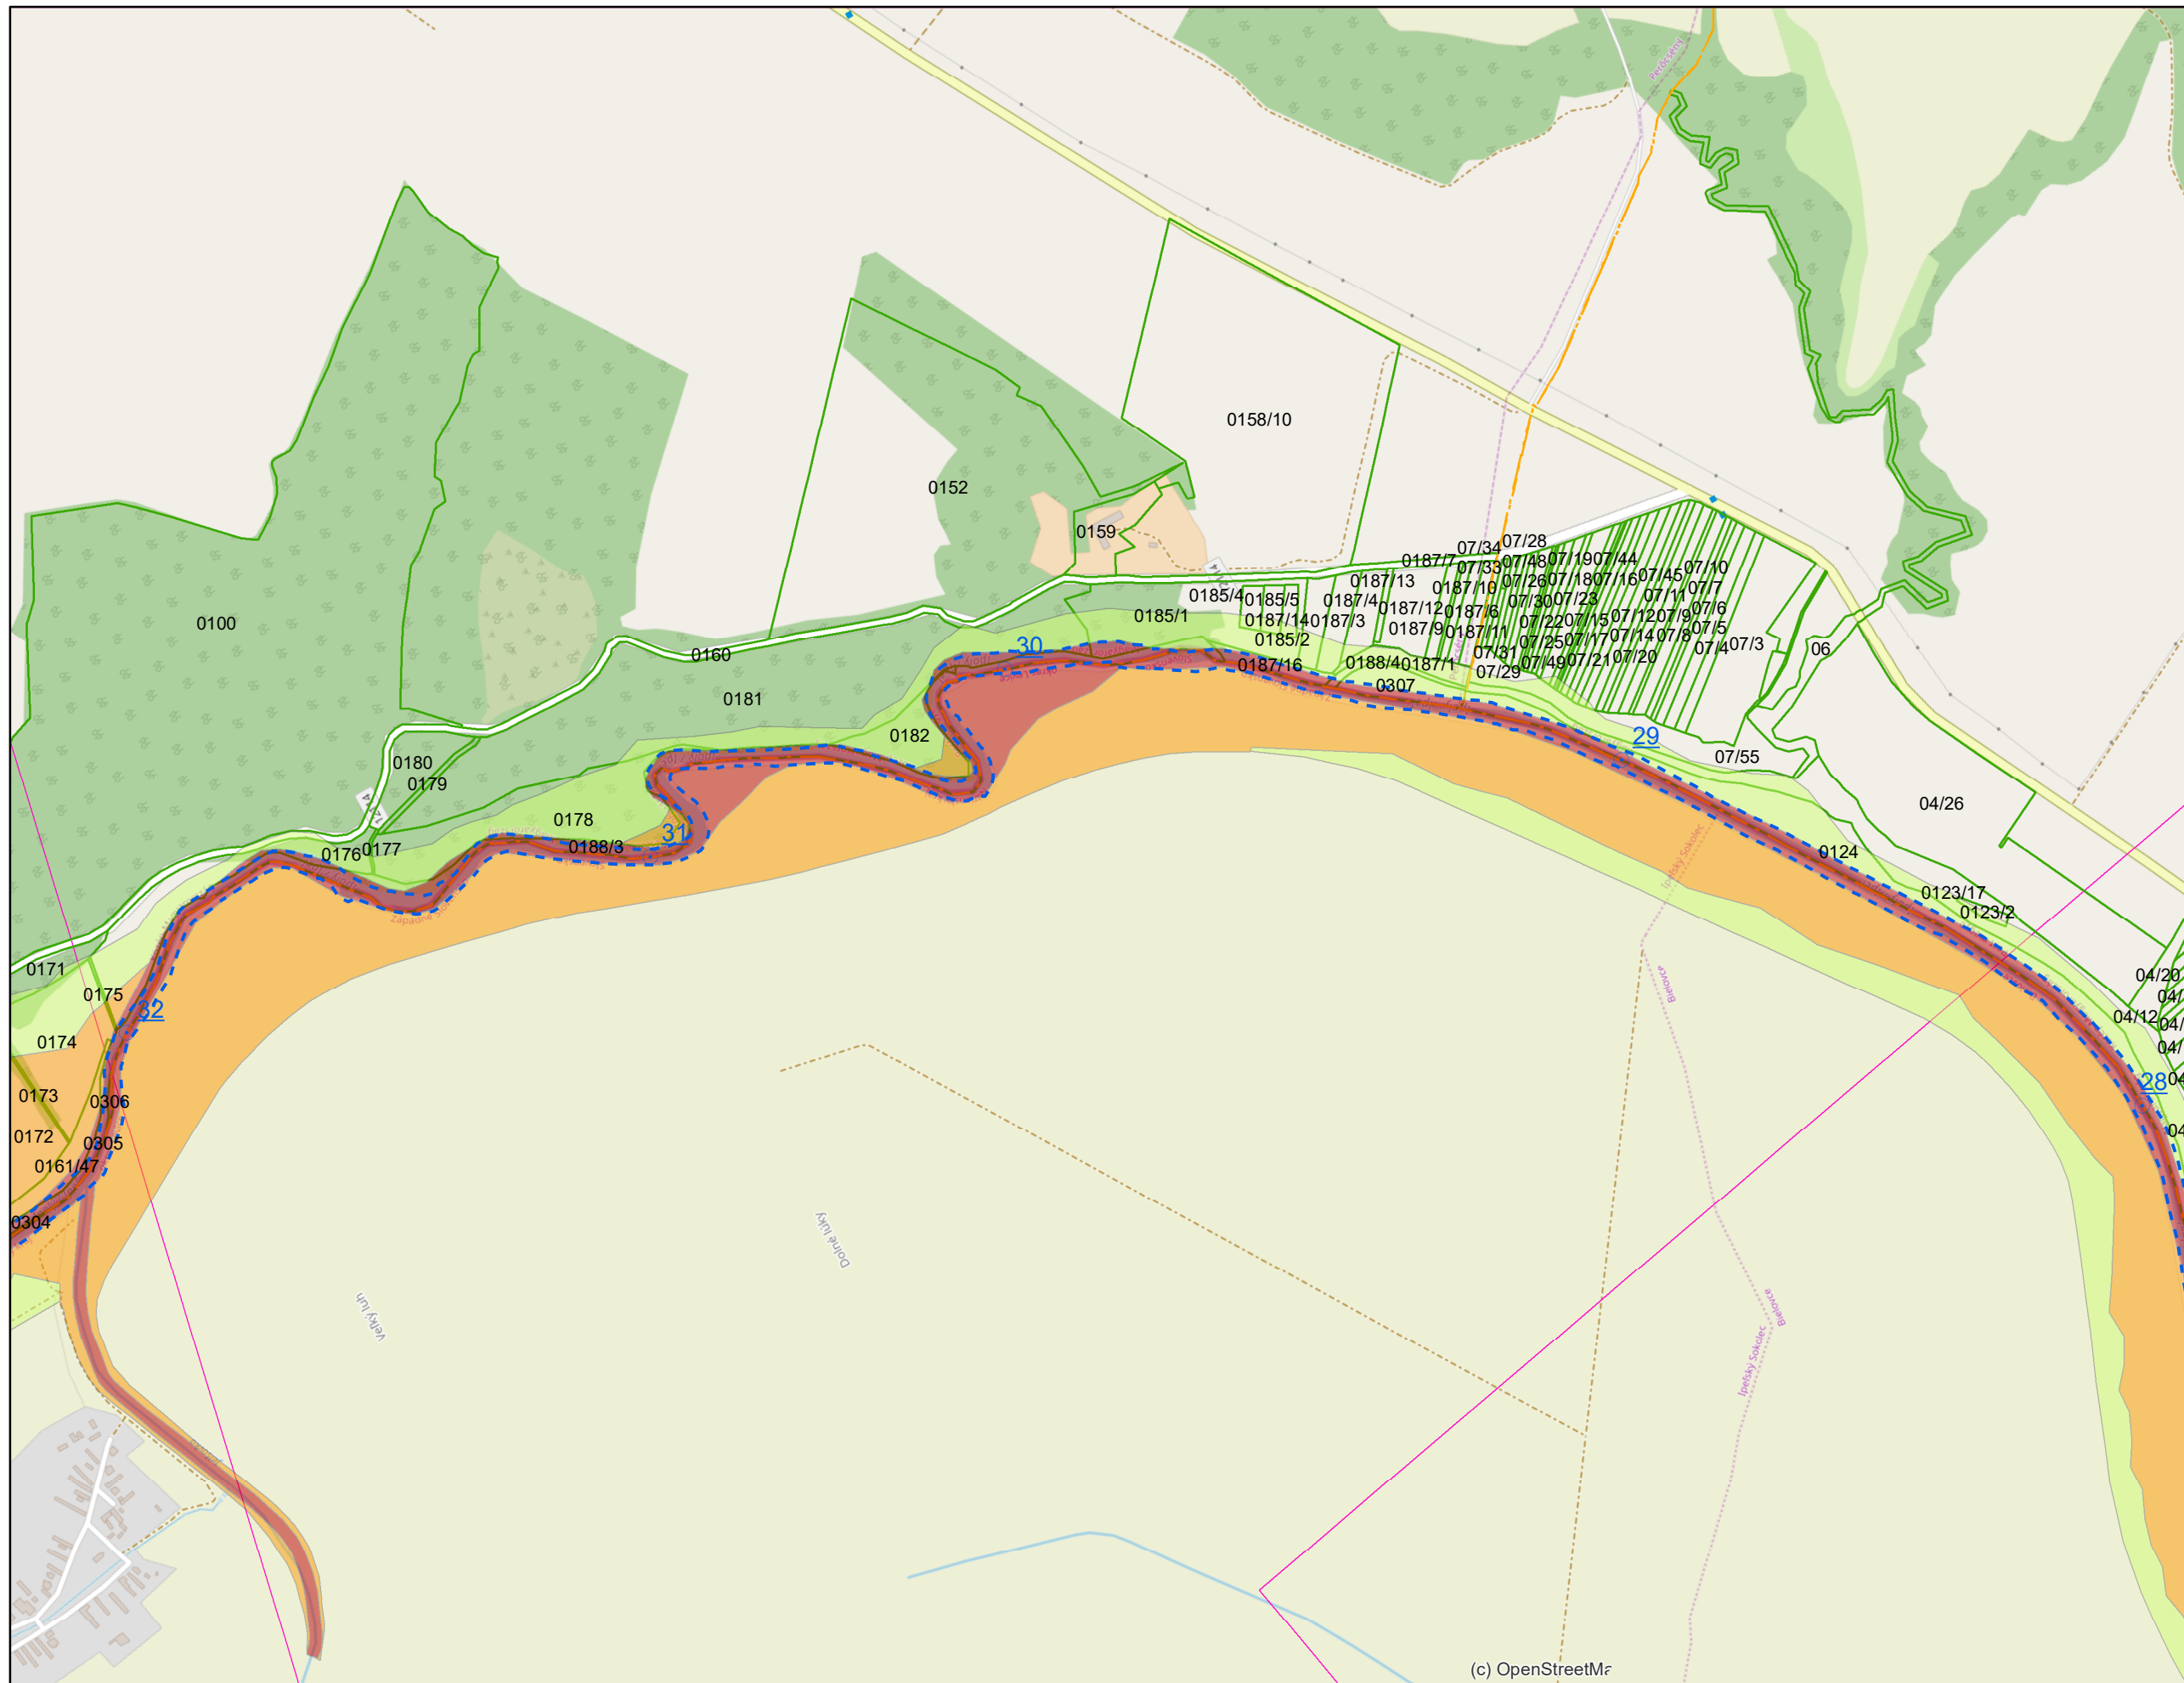

- Jelmagyarázat**
- Fkm
 - partvonal 2018
 - I. rendű védvonal
 - ingatlan határ
 - Külterület határ
- Zóna megnevezése**
- ideiglenes/tervezett védművel mentesített terület
 - Elsődleges
 - Másodlagos
 - Átmeneti
 - Áramlási holttér

Jelmagyarázat

- Fkm
- partvonal 2018
- I. rendű védvonal
- ingatlan határ
- Külterület határ
- Zóna megnevezése**
- ideiglenes/tervezett védművel mentesített terület
- Elsődleges
- Másodlagos
- Átmeneti
- Áramlási holttér

(c) OpenStreetMap and contributors, Creative Commons

- Jelmagyarázat**
- Fkm
 - partvonal 2018
 - I. rendű védvonal
 - ingatlan határ
 - külterület határ
- Zóna megnevezése**
- ideiglenes/tervezett védművel mentesített terület
 - Elsődleges
 - Másodlagos
 - Átmeneti
 - Áramlási holttér