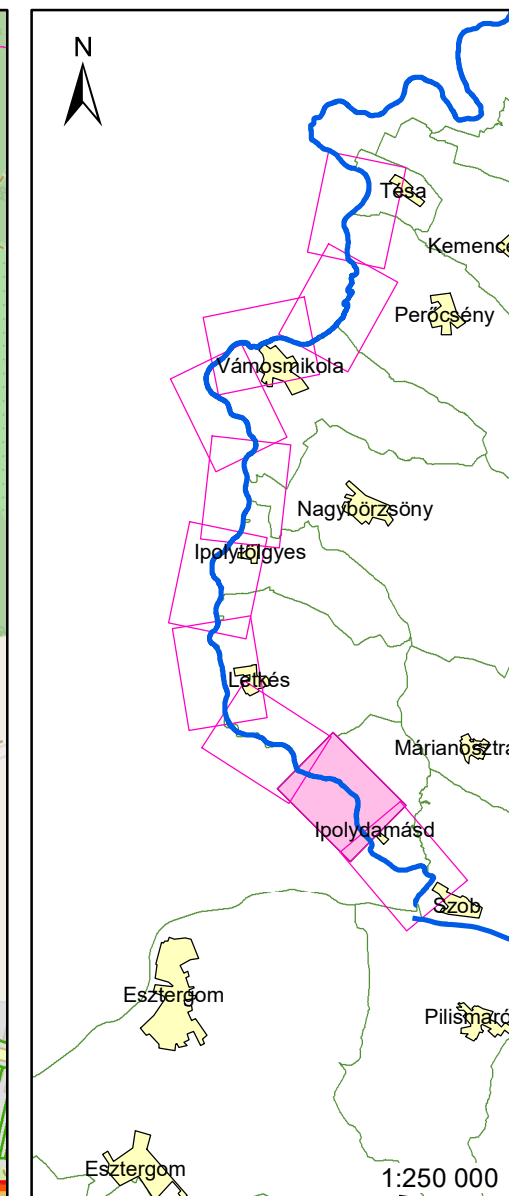

1. **Jelmagyarázat**
2. Fkm
   - partvonal 2018
   - I. rendű védvonal
   - ingatlan határ
   - Külterület határ
3. **Zóna megnevezése**
4. ideiglenes/tervezett védművel mentesített terület
   - Elsődleges
   - Másodlagos
   - Átmeneti
   - Áramlási holttér

(c) OpenStreetMap and contributors, Creative Commons