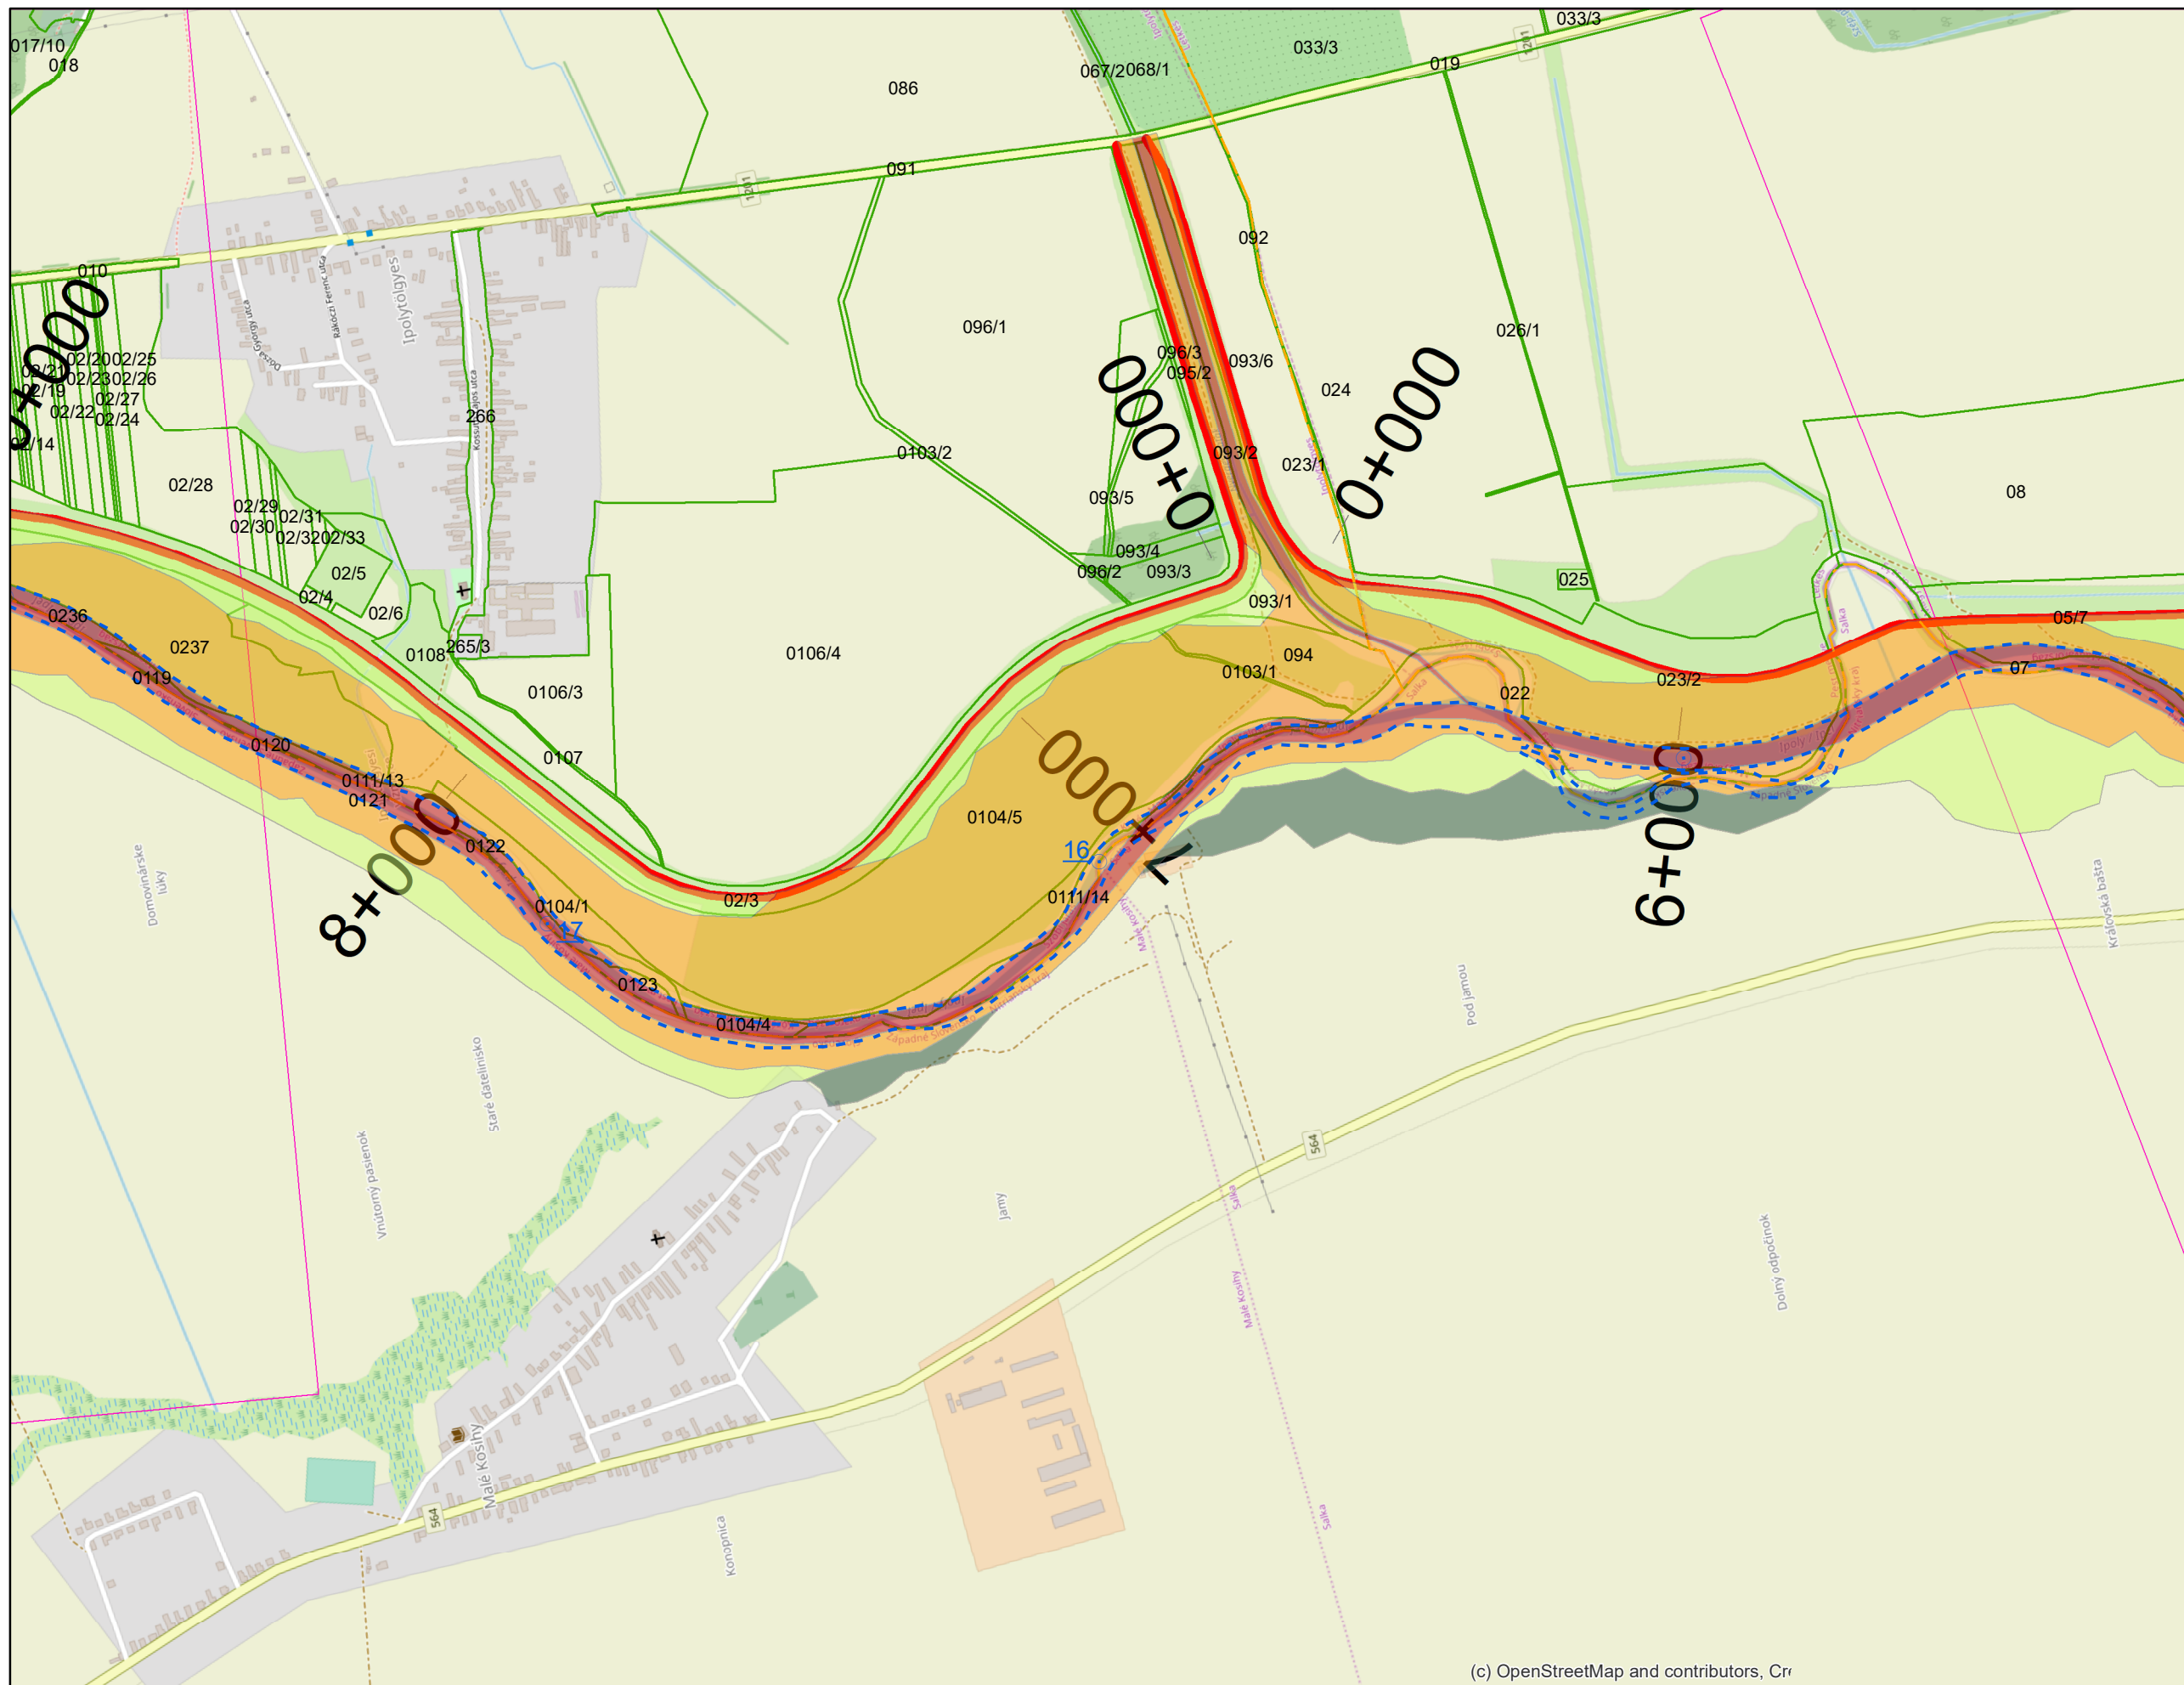

Jelmagyarázat

- Fkm
- partvonal 2018
- I. rendű védvonal
- ingatlan határ
- Külterület határ
- Zóna megnevezése**
- ideiglenes/tervezett védművel mentesített terület
- Elsődleges
- Másodlagos
- Átmeneti
- Áramlási holttér

(c) OpenStreetMap and contributors, Creative Commons

- Jelmagyarázat**
- Fkm
 - partvonal 2018
 - I. rendű védvonal
 - ingatlan határ
 - külterület határ
- Zóna megnevezése**
- ideiglenes/tervezett védművel mentesített terület
 - Elsődleges
 - Másodlagos
 - Átmeneti
 - Áramlási holttér

(c) OpenStreetMap and contributors, Creative Commons

- Jelmagyarázat**
- Fkm
 - partvonal 2018
 - I. rendű védvonal
 - ingatlan határ
 - Kültérület határ
- Zóna megnevezése**
- ideiglenes/tervezett védművel mentesített terület
 - Elsődleges
 - Másodlagos
 - Átmeneti
 - Áramlási holttér

(c) OpenStreetMap and contributors, Creative Commons-Share Alike License

- Jelmagyarázat**
- Fkm
 - partvonal 2018
 - I. rendű védvonal
 - ingatlan határ
 - külterület határ
- Zóna megnevezése**
- ideiglenes/tervezett védművel mentesített terület
 - Elsődleges
 - Másodlagos
 - Átmeneti
 - Áramlási holttér