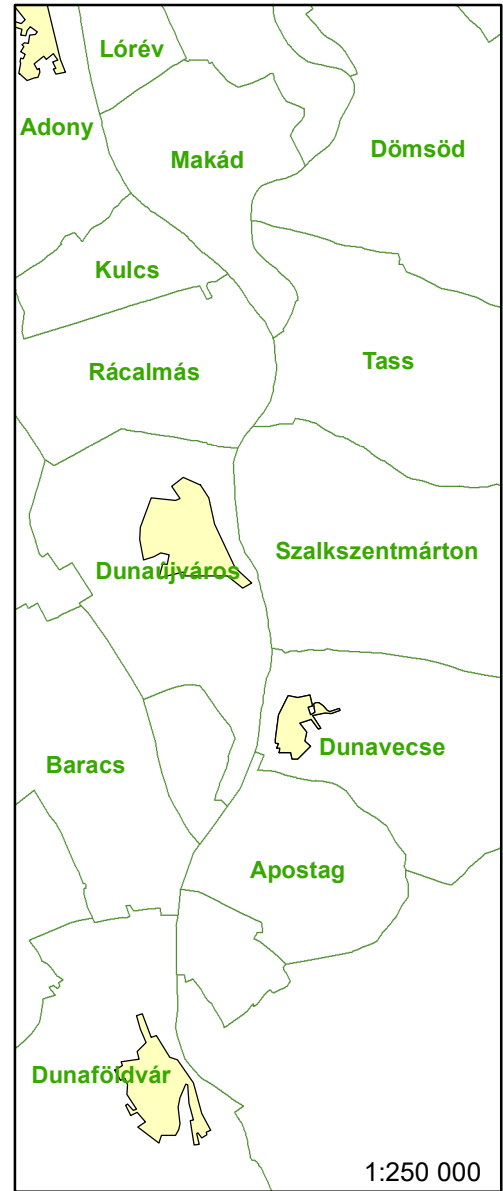

Jelmagyarázat

- Fkm
- --- partvonal 2018
- I. rendű védvonal
- ingatlan határ
- Kültérület határ
- **Zóna megnevezése**
- ideiglenes/tervezett védművel mentesített terület
- Elsődleges
- Másodlagos
- Átmeneti
- Áramlási holtter

(c) OpenStreetMap and contributors, Creative Commons - Share-Alike Lior