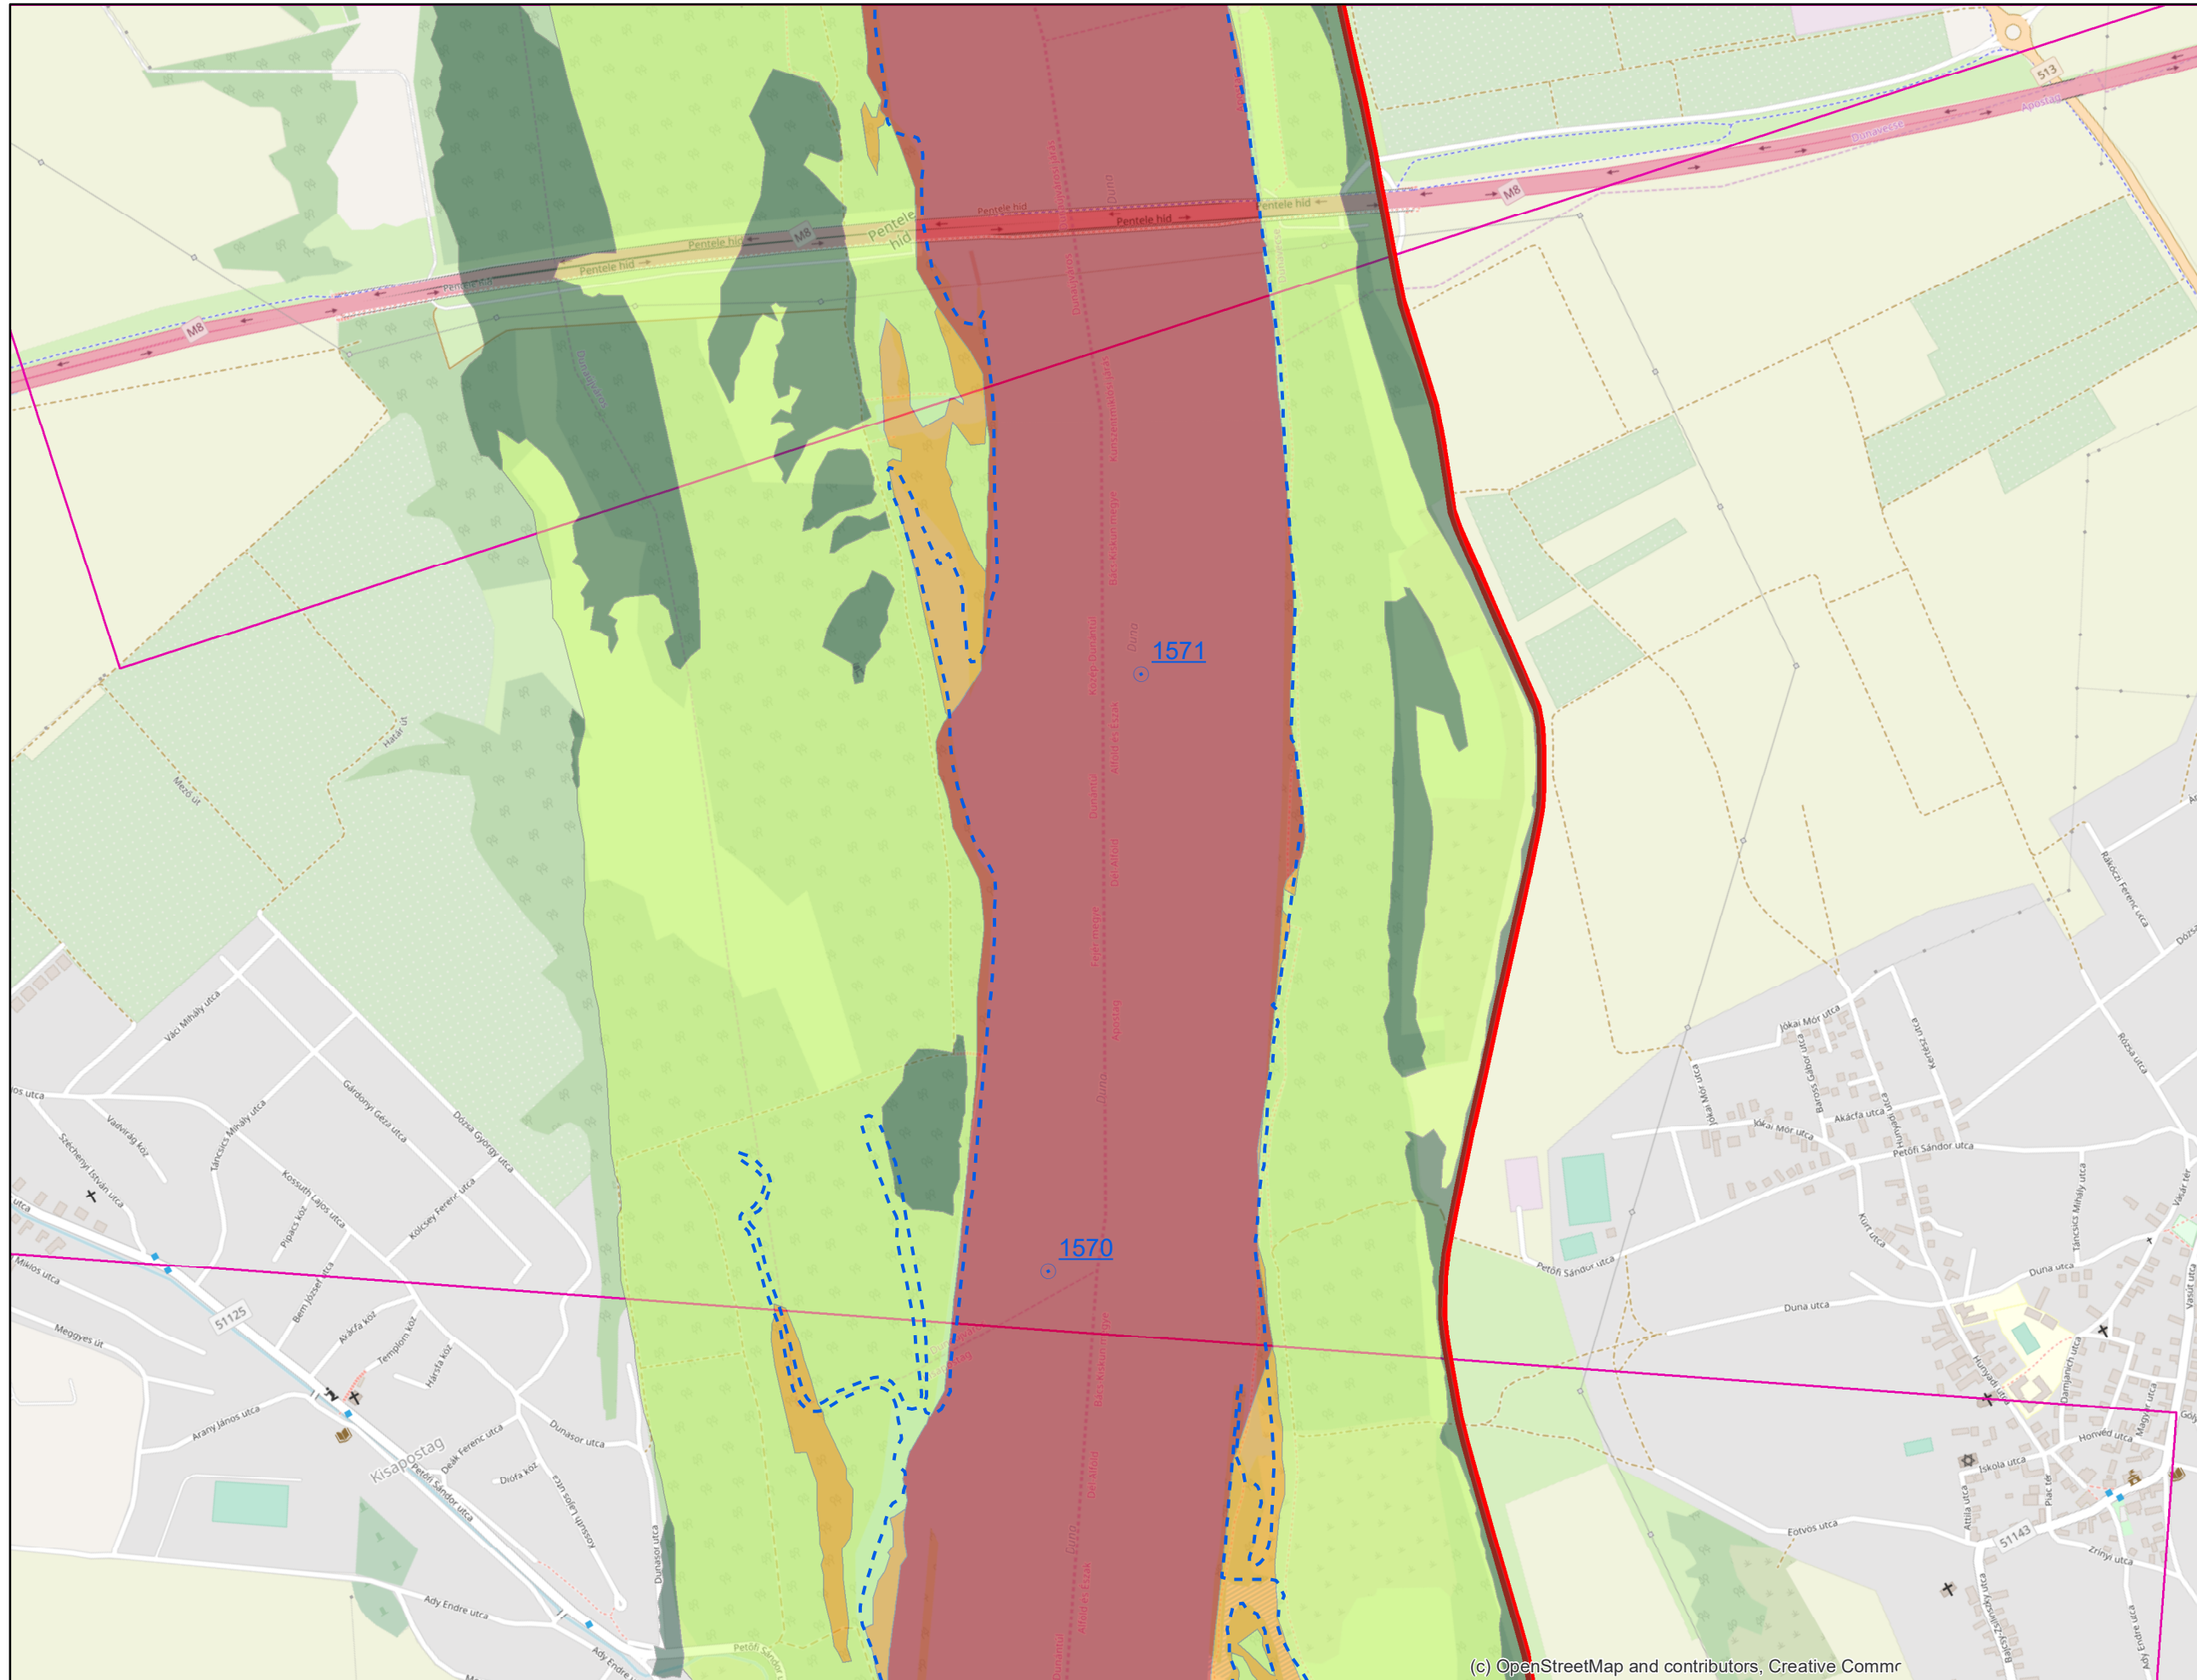

Jelmagyarázat

- Fkm
- partvonal 2018
- I. rendű védvonal
- ingatlan határ
- Külterület határ

Zóna megnevezése

- ideiglenes/tervezett védművel mentesített terület
- Elsődleges
- Másodlagos
- Átmeneti
- Áramlási holttér

Jelmagyarázat

- Fkm
- partvonal 2018
- I. rendű védvonal
- ingatlan határ
- Külterület határ
- Zóna megnevezése**
- ideiglenes/tervezett védművel mentesített terület
- Elsődleges
- Másodlagos
- Átmeneti
- Áramlási holttér

Jelmagyarázat

- Fkm
- partvonal 2018
- I. rendű védvonal
- ingatlan határ
- Kültérület határ
- Zóna megnevezése**
- ideiglenes/tervezett védművel mentesített terület
- Elsődleges
- Másodlagos
- Átmeneti
- Áramlási holtter

(c) OpenStreetMap and contributors, Creative Commons - Share-Alike Lior

Jelmagyarázat

- Fkm
- partvonal 2018
- I. rendű védvonal
- ingatlan határ
- Külterület határ

Zóna megnevezése

- ideiglenes/tervezett védművel mentesített terület
- Elsődleges
- Másodlagos
- Átmeneti
- Áramlási holtter