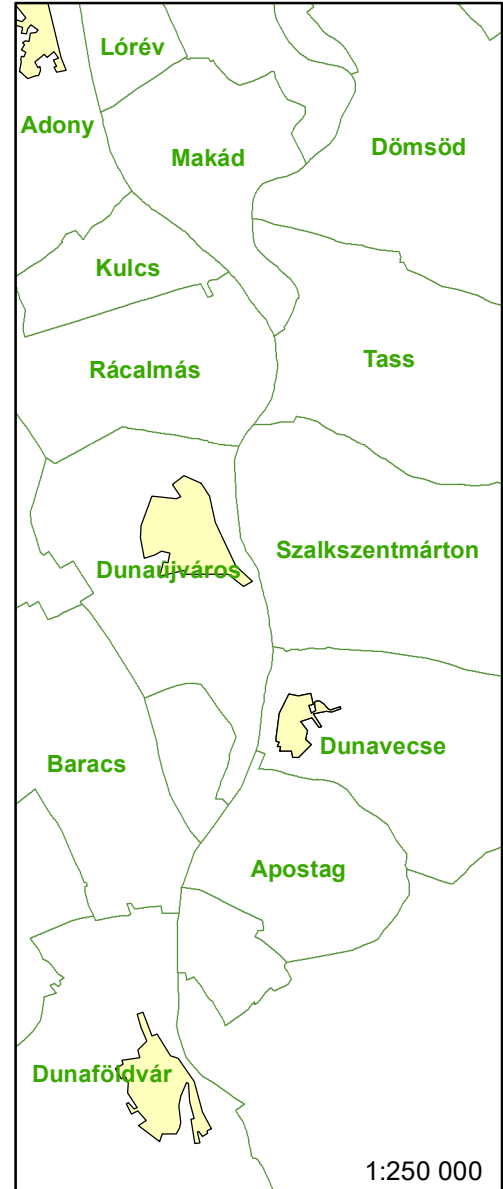

Jelmagyarázat

1. Fkm
   - - - partvonal 2018
   - I. rendű védvonal
   - ingatlan határ
   - Külterület határ
2. **Zóna megnevezése**
3. ideiglenes/tervezett védművel mentesített terület
   - Elsődleges
   - Másodlagos
   - Átmeneti
   - Áramlási holttér

(c) OpenStreetMap and contributors, Creative Commons-Share Alike License (CC-BY-SA)