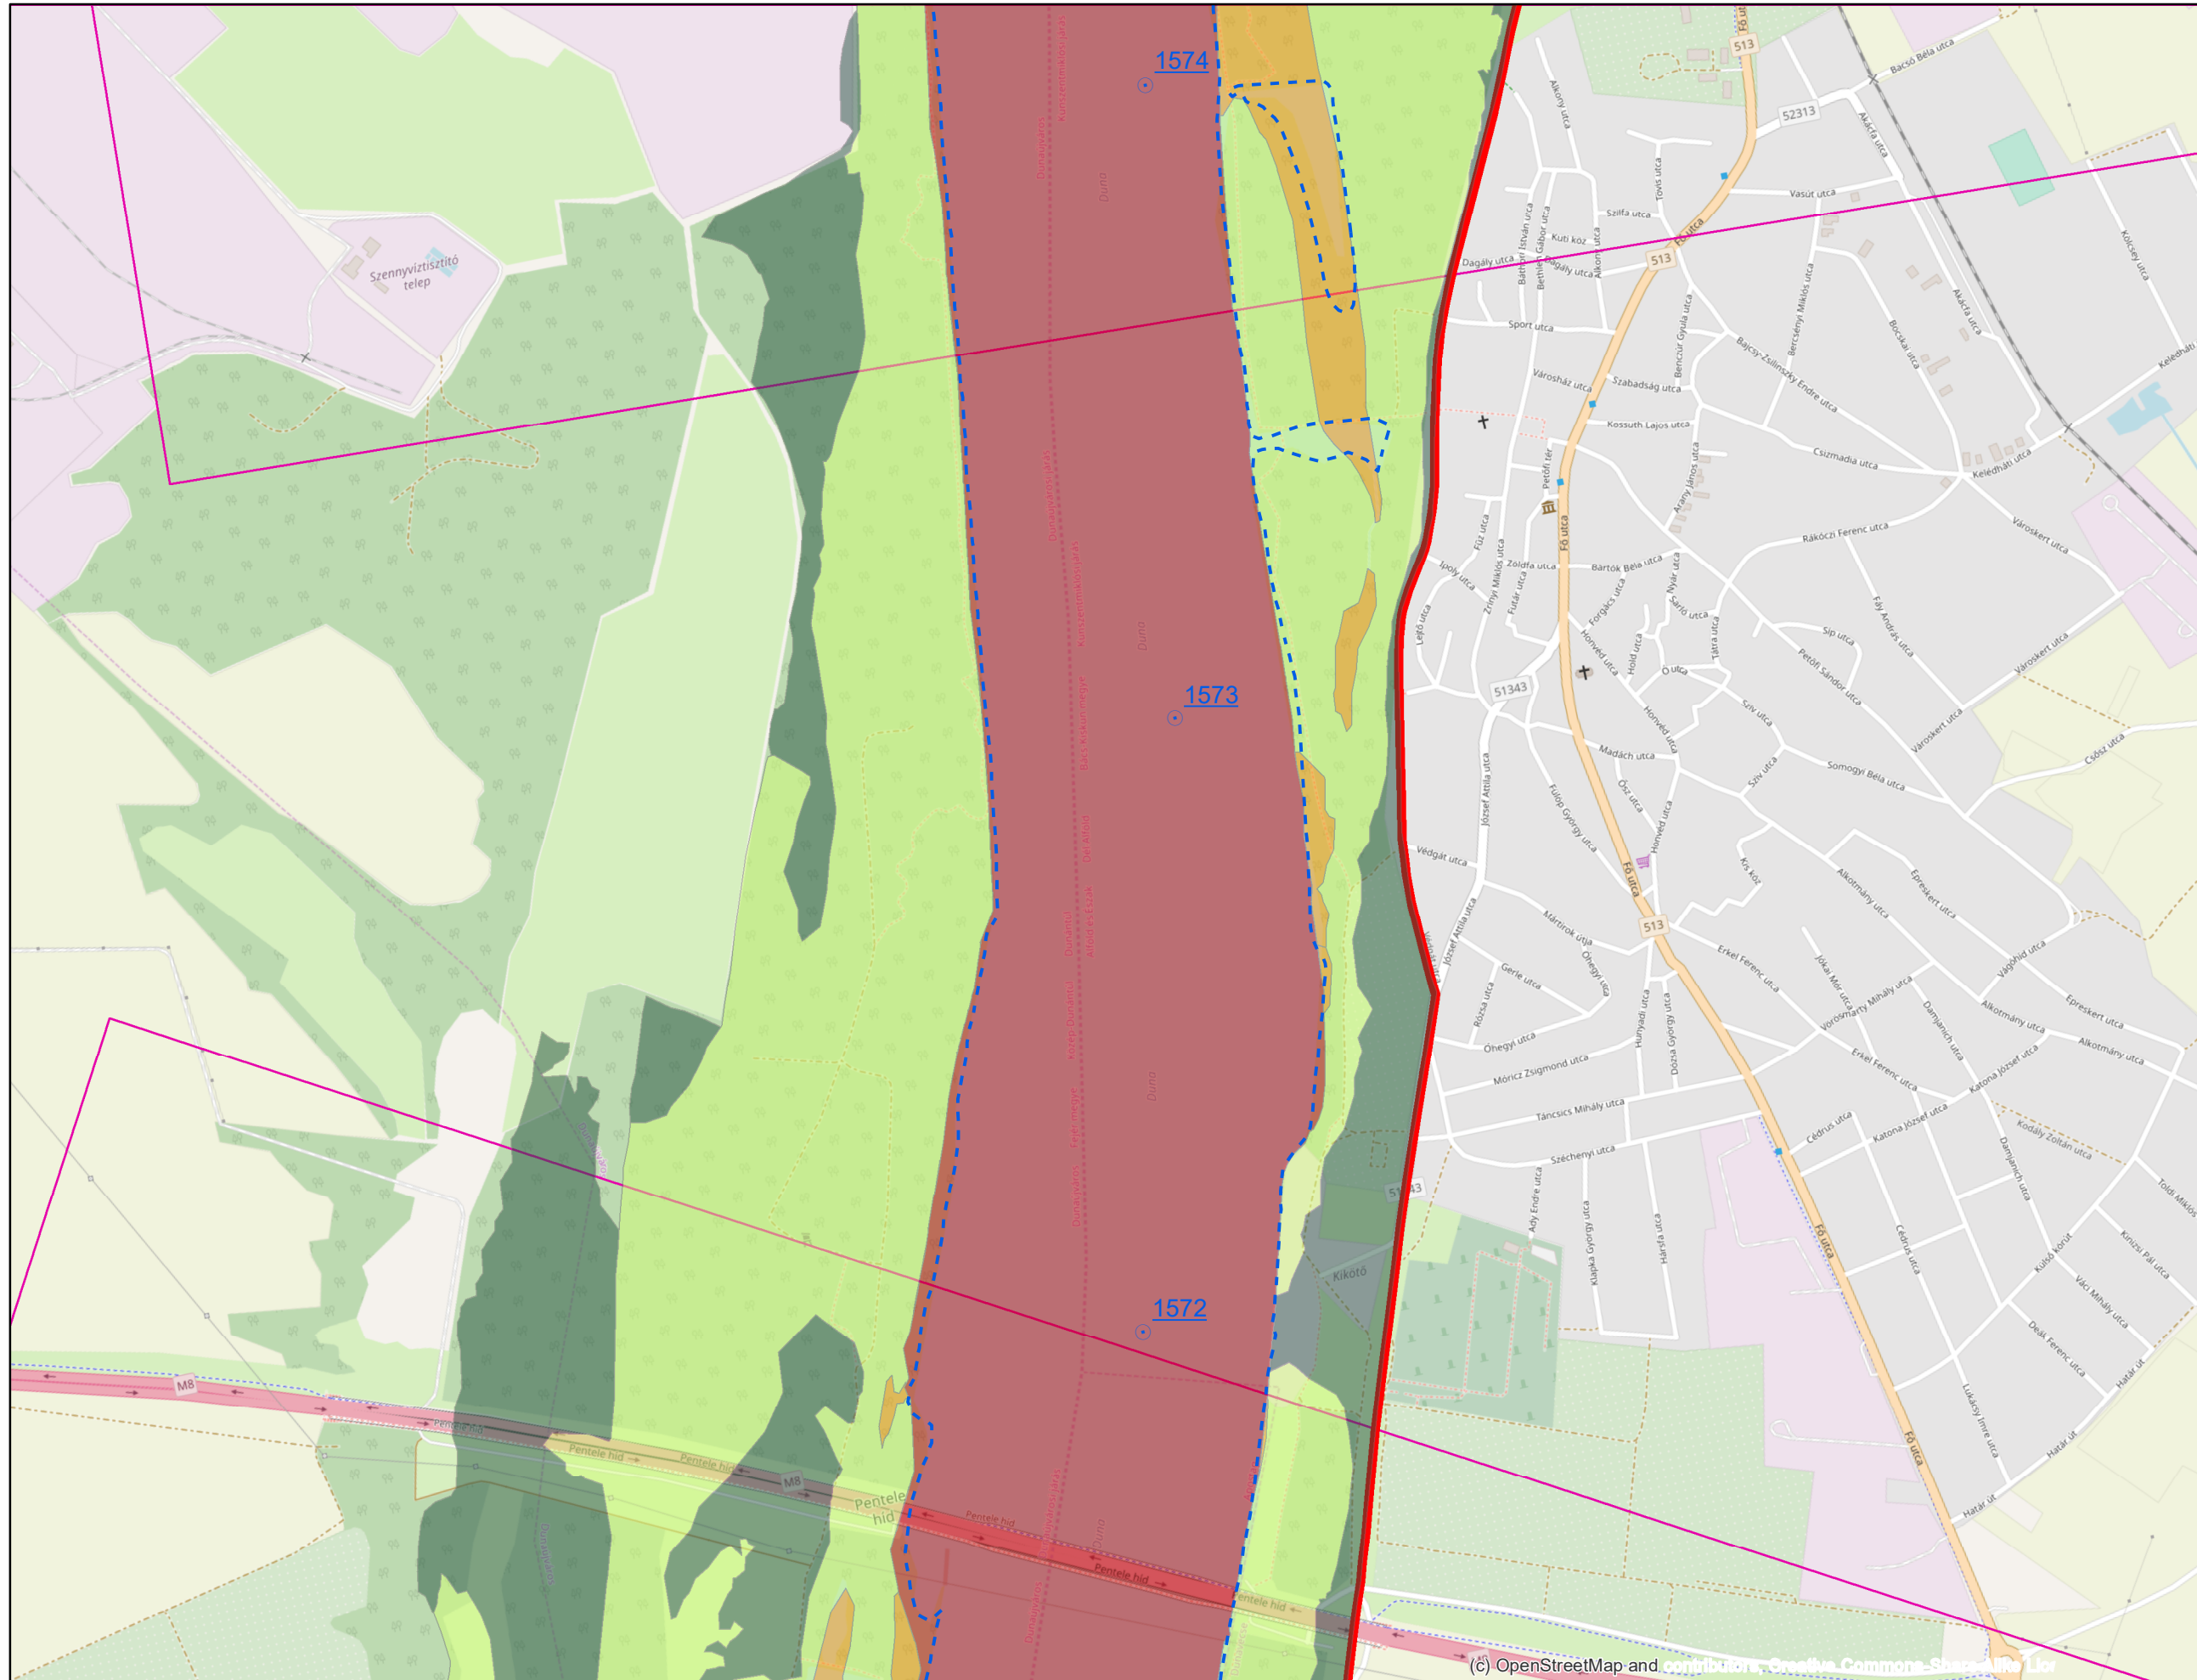

Jelmagyarázat

- Fkm
- partvonal 2018
- I. rendű védvonal
- ingatlan határ
- Külterület határ

Zóna megnevezése

- ideiglenes/tervezett védművel mentesített terület
- Elsődleges
- Másodlagos
- Átmeneti
- Áramlási holttér

Jelmagyarázat

- Fkm
- partvonal 2018
- I. rendű védvonal
- ingatlan határ
- Külterület határ
- Zóna megnevezése**
- ideiglenes/tervezett védművel mentesített terület
- Elsődleges
- Másodlagos
- Átmeneti
- Áramlási holttér