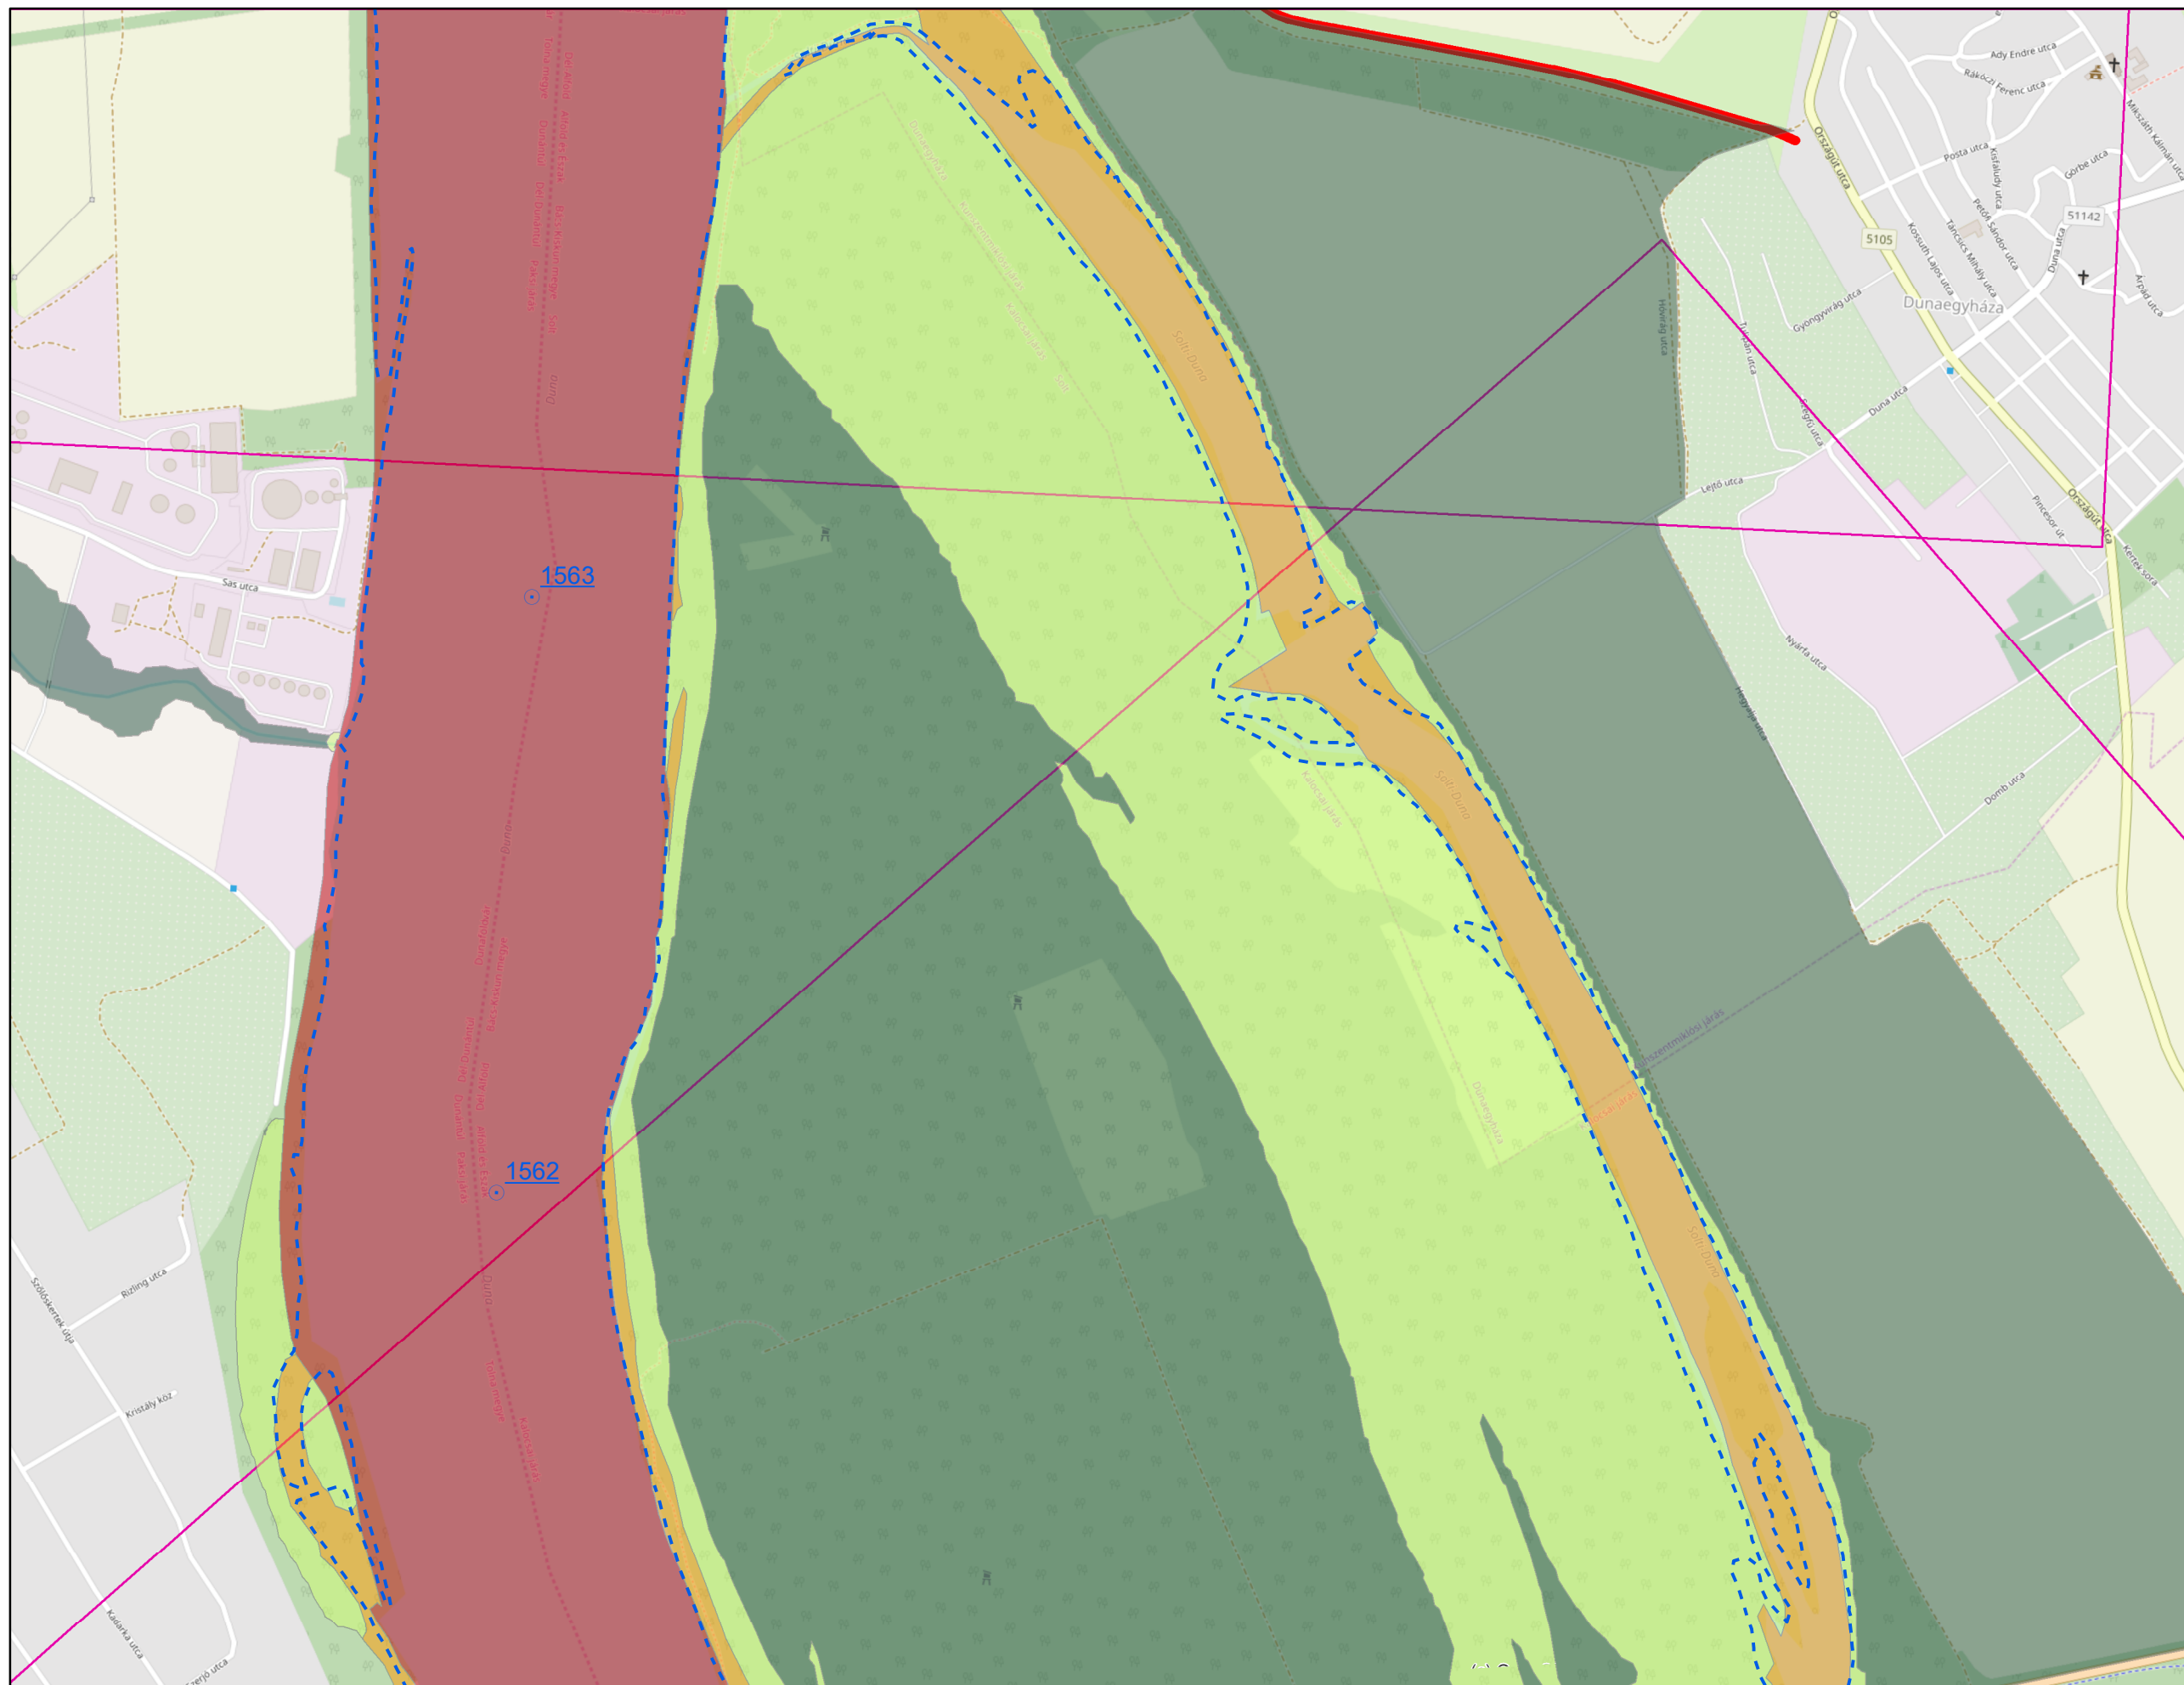

(c) OpenStreetMap and contributors, Creative Commons

Jelmagyarázat

- Fkm
- partvonal 2018
- I. rendű védvonal
- ingatlan határ
- Külterület határ

Zóna megnevezése

- ideiglenes/tervezett védművel mentesített terület
- Elsődleges
- Másodlagos
- Átmeneti
- Áramlási holtter

(c) OpenStreetMap and contributors, Creative Commons-Share Alike License

Jelmagyarázat

- Fkm
 - - - partvonal 2018
 - I. rendű védvonal
 - ingatlan határ
 - Külterület határ
- Zóna megnevezése**
- ideiglenes/tervezett védművel mentesített terület
 - Elsődleges
 - Másodlagos
 - Átmeneti
 - Áramlási holttér

(c) OpenStreetMap and contributors, Creative Commons-Share Alike License (CC-BY-SA)

Jelmagyarázat

- Fkm
- partvonal 2018
- I. rendű védvonal
- ingatlan határ
- Külterület határ

Zóna megnevezése

- ideiglenes/tervezett védművel mentesített terület
- Elsődleges
- Másodlagos
- Átmeneti
- Áramlási holttér