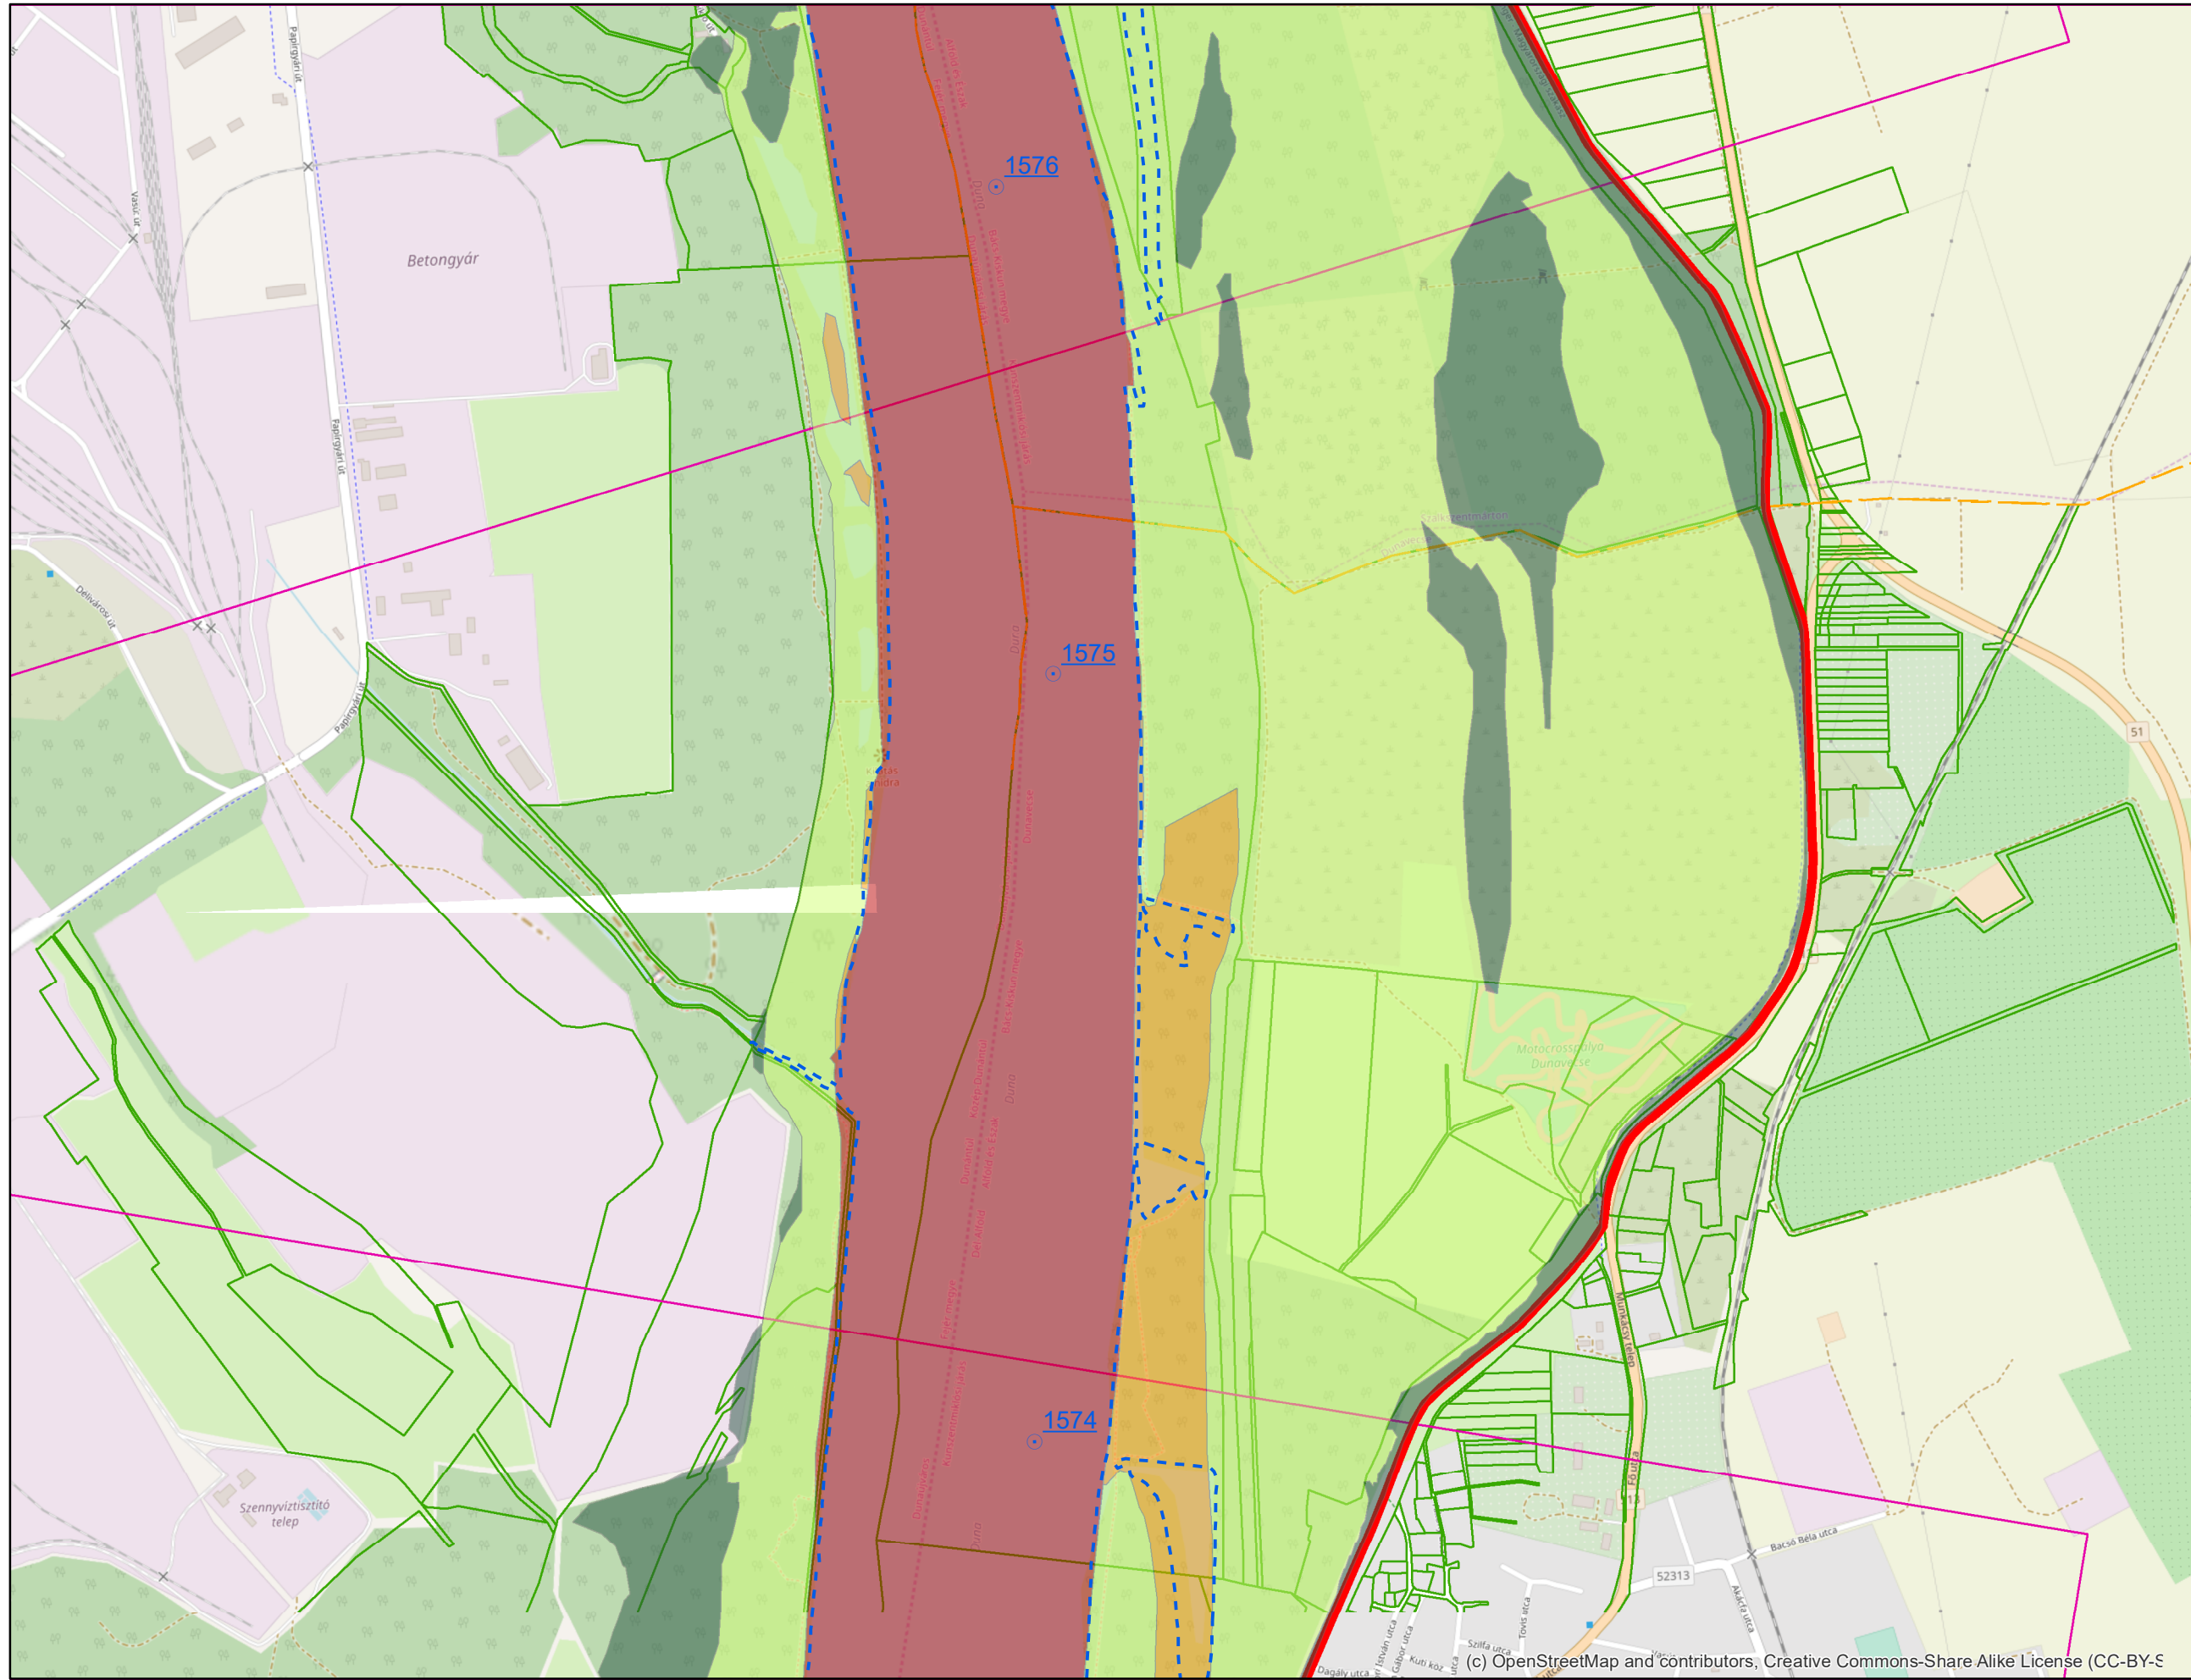

0346/18(c) OpenStreetMap and contributors, Creative Comm

Jelmagyarázat

- Fkm
 - partvonal 2018
 - I. rendű védvonal
 - ingatlan határ
 - Külterület határ
- Zóna megnevezése**
- ideiglenes/tervezett védművel mentesített terület
 - Elsődleges
 - Másodlagos
 - Átmeneti
 - Áramlási holttér

Jelmagyarázat

- Fkm
- partvonal 2018
- I. rendű védvonal
- ingatlan határ
- Külterület határ

Zóna megnevezése

- ideiglenes/tervezett védművel mentesített terület
- Elsődleges
- Másodlagos
- Átmeneti
- Áramlási holttér