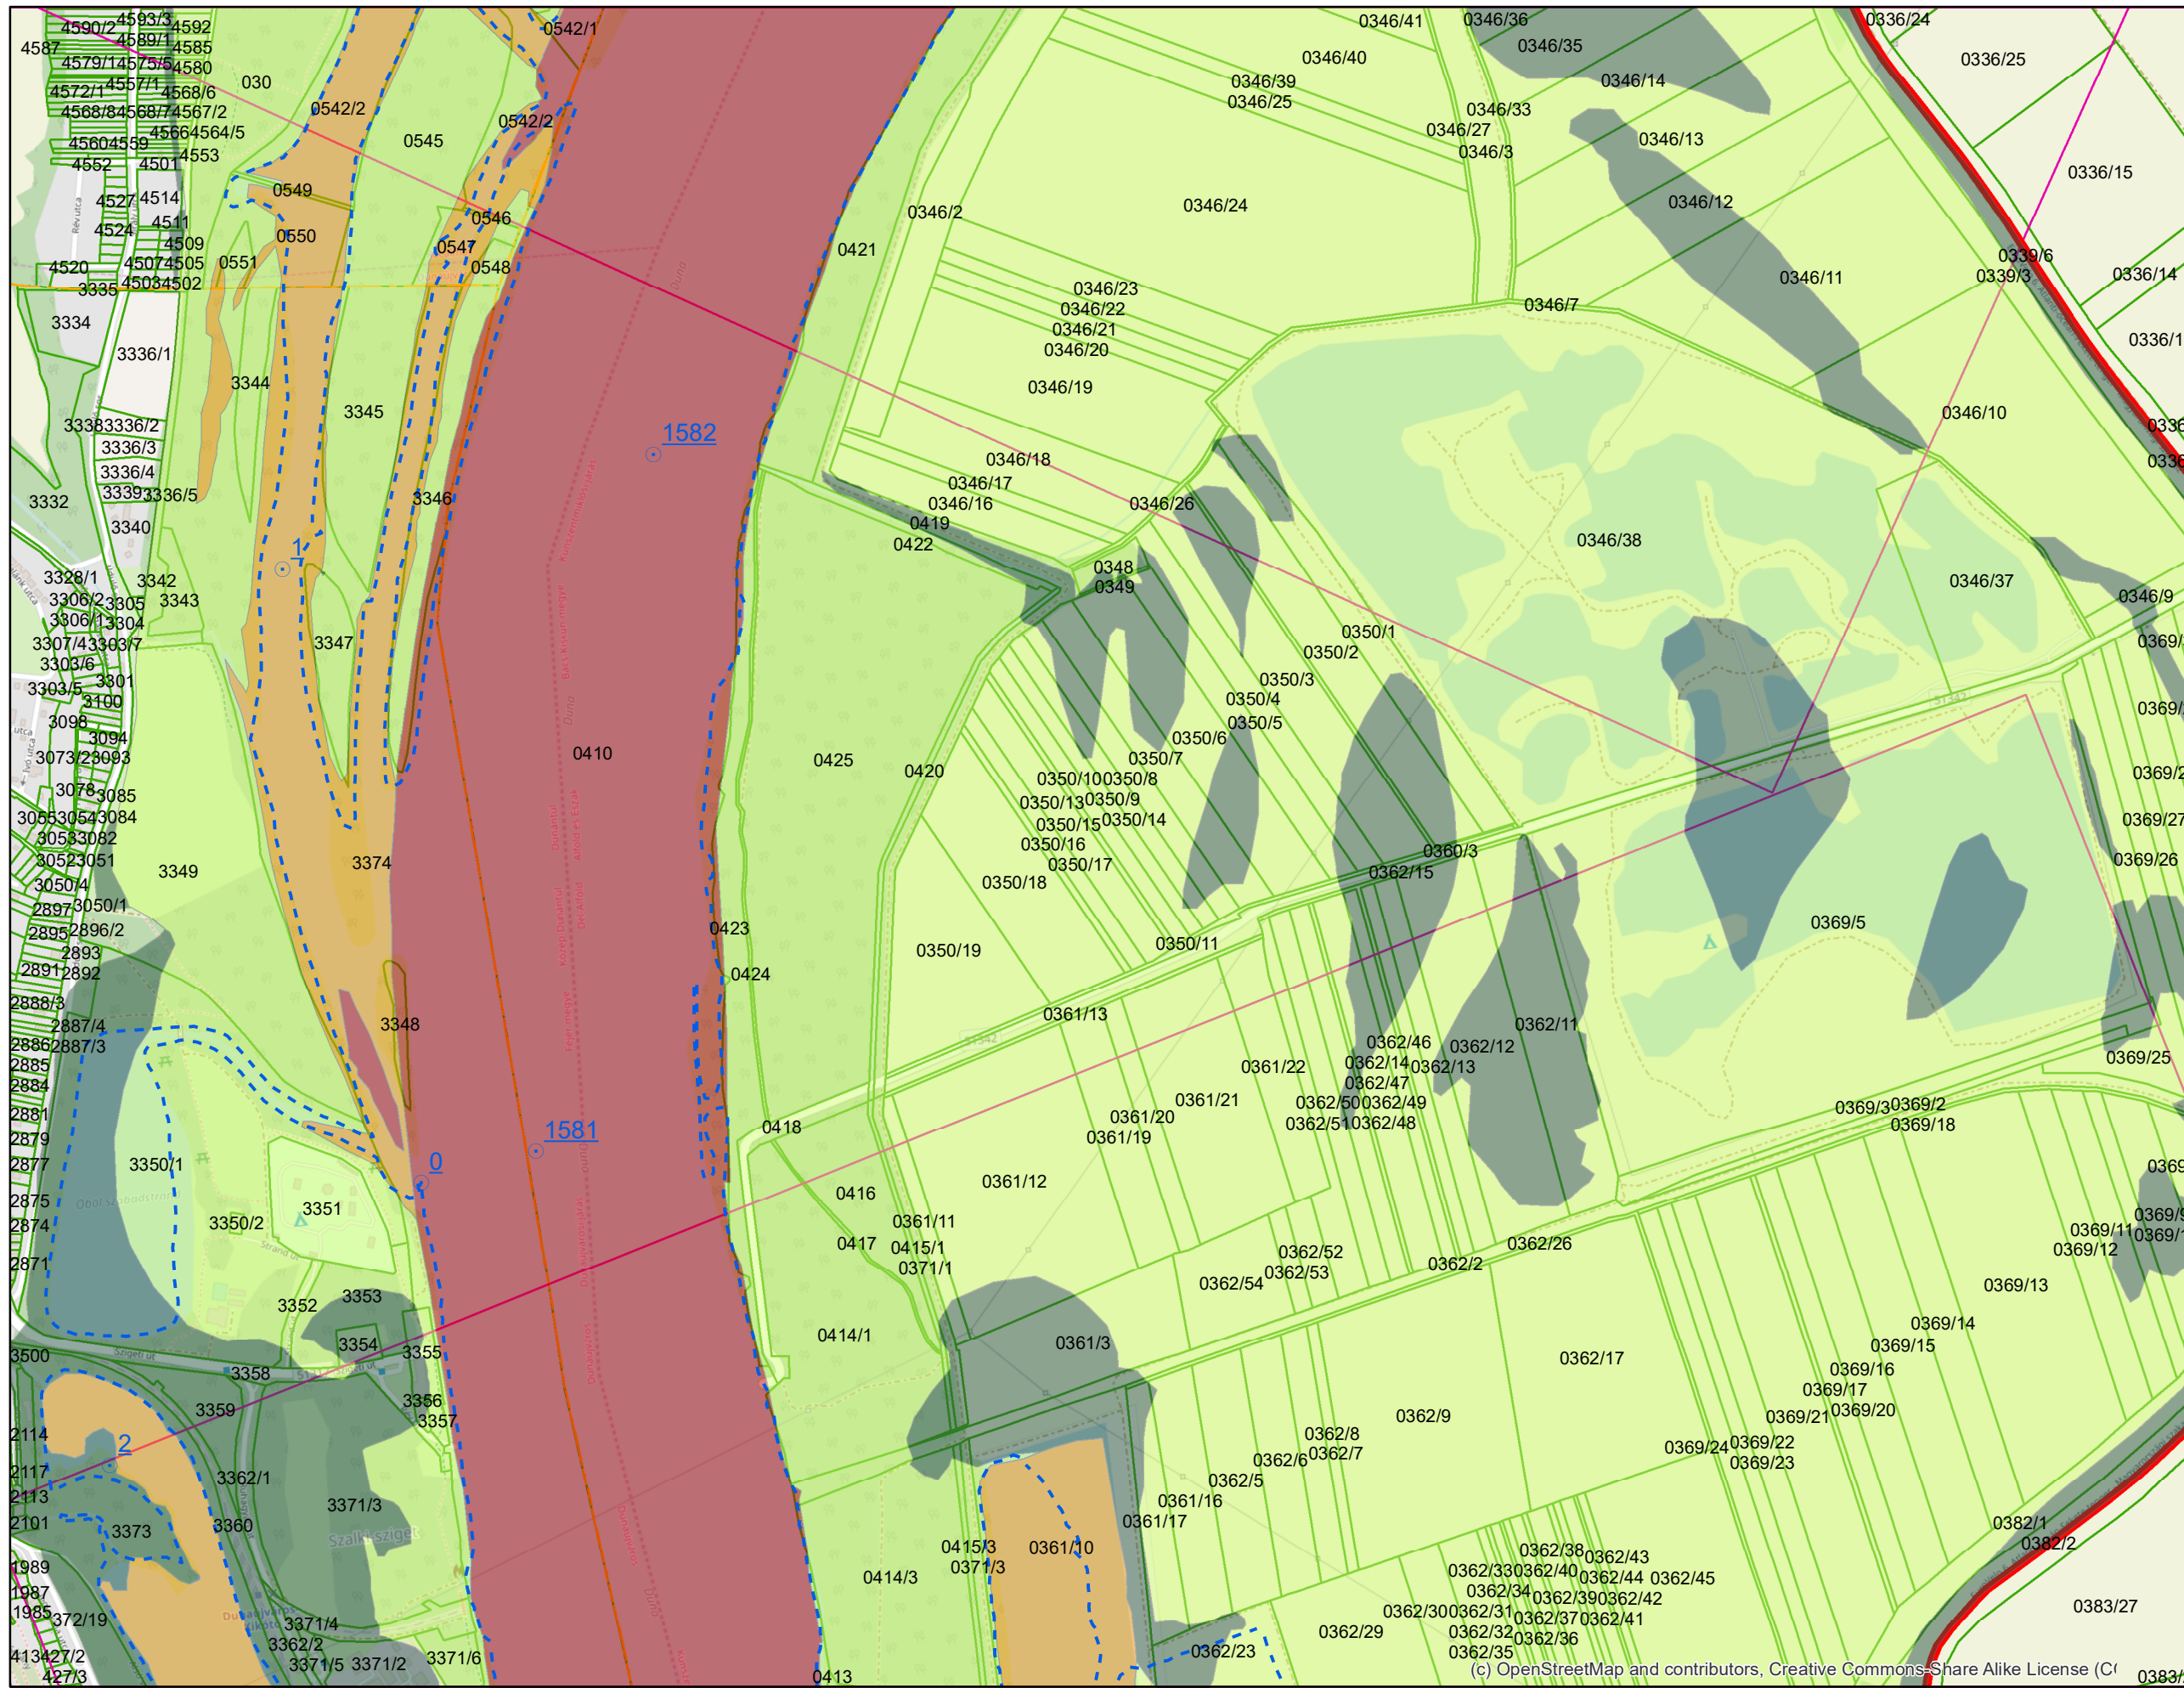

Jelmagyarázat

- Fkm
- partvonal 2018
- I. rendű védvonal
- ingatlan határ
- Külterület határ

Zóna megnevezése

- ideiglenes/tervezett védművel mentesített terület
- Elsődleges
- Másodlagos
- Átmeneti
- Áramlási holttér

1:250 000

Jelmagyarázat

- Fkm
- - - partvonal 2018
- I. rendű védvonal
- ingatlan határ
- Külterület határ

Zóna megnevezése

- ▨ ideiglenes/tervezett védművel mentesített terület
- Elsődleges
- Másodlagos
- Átmeneti
- Áramlási holtter

0346/18(c) OpenStreetMap and contributors, Creative Comm

Jelmagyarázat

- Fkm
 - partvonal 2018
 - I. rendű védvonal
 - ingatlan határ
 - Külterület határ
- Zóna megnevezése**
- ideiglenes/tervezett védművel mentesített terület
 - Elsődleges
 - Másodlagos
 - Átmeneti
 - Áramlási holttér