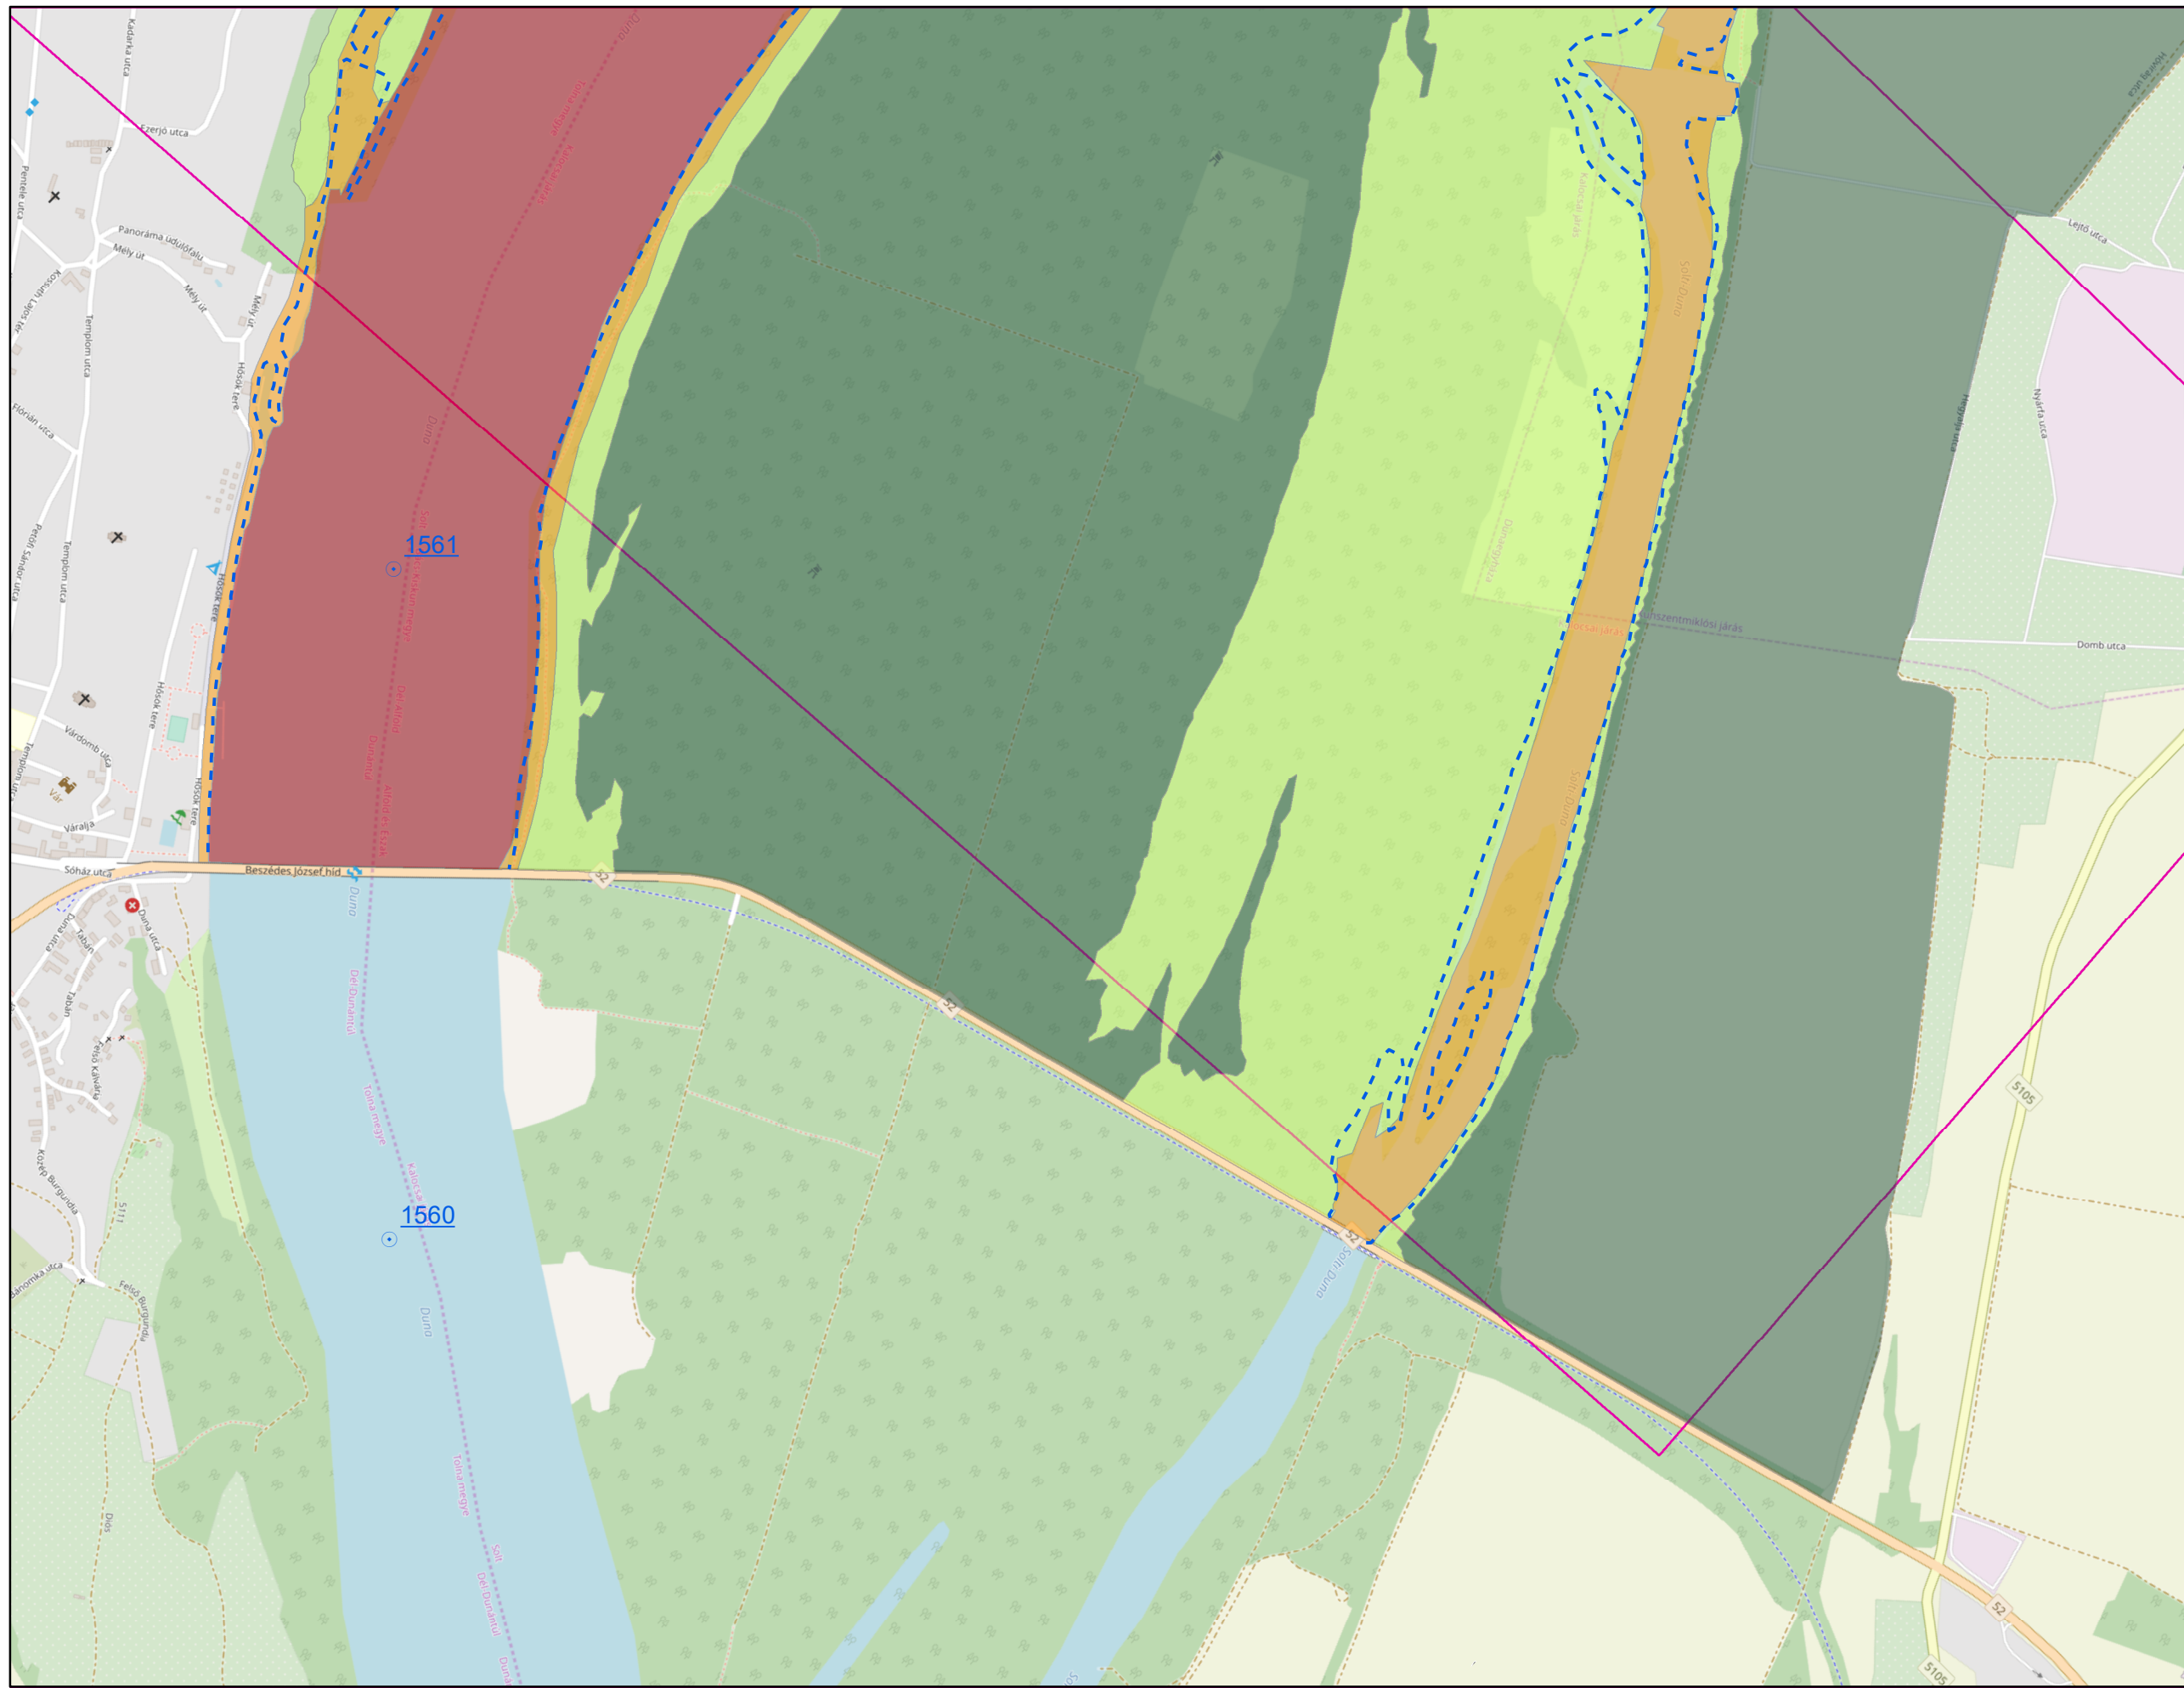

(c) OpenStreetMap and contributors, Creative Commons-Share Alike License (CC-BY-SA)

Jelmagyarázat

- Fkm
- partvonal 2018
- I. rendű védvonal
- ingatlan határ
- Külterület határ

Zóna megnevezése

- ideiglenes/tervezett védművel mentesített terület
- Elsődleges
- Másodlagos
- Átmeneti
- Áramlási holttér

Jelmagyarázat

- Fkm
- partvonal 2018
- I. rendű védvonal
- ingatlan határ
- Külterület határ

Zóna megnevezése

- ideiglenes/tervezett védművel mentesített terület
- Elsődleges
- Másodlagos
- Átmeneti
- Áramlási háttér