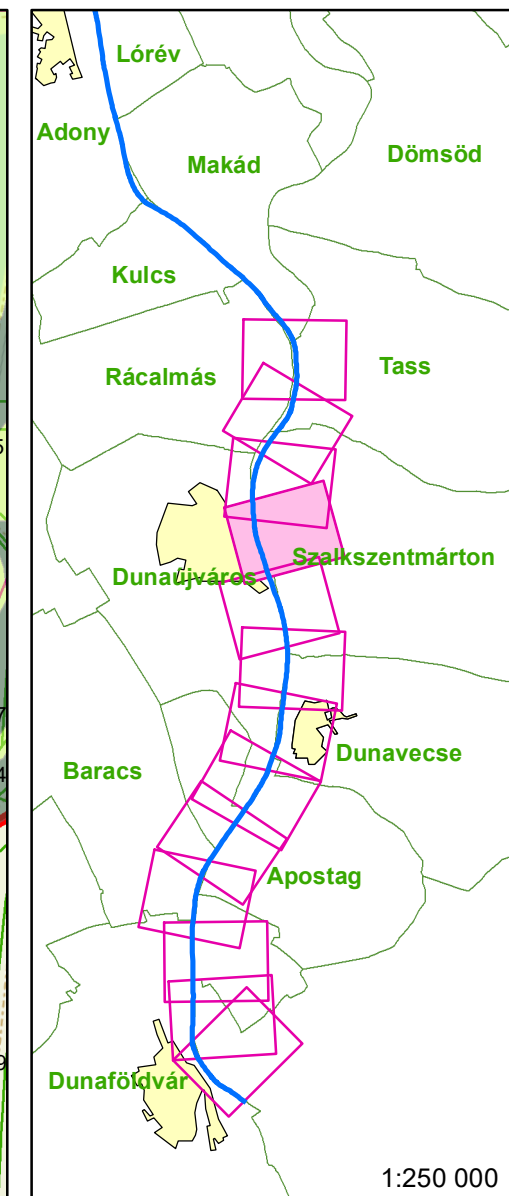

Jelmagyarázat

- Fkm
- partvonal 2018
- I. rendű védvonal
- ingatlan határ
- Külterület határ

Zóna megnevezése

- ideiglenes/tervezett védművel mentesített terület
- Elsődleges
- Másodlagos
- Átmeneti
- Áramlási holttér

1:250 000

Jelmagyarázat

- Fkm
- - - partvonal 2018
- I. rendű védvonal
- ingatlan határ
- Külterület határ

Zóna megnevezése

- ▨ ideiglenes/tervezett védművel mentesített terület
- Elsődleges
- Másodlagos
- Átmeneti
- Áramlási holtter

0346/18(c) OpenStreetMap and contributors, Creative Comm

Jelmagyarázat

- Fkm
 - partvonal 2018
 - I. rendű védvonal
 - ingatlan határ
 - Külterület határ
- Zóna megnevezése**
- ideiglenes/tervezett védművel mentesített terület
 - Elsődleges
 - Másodlagos
 - Átmeneti
 - Áramlási holttér