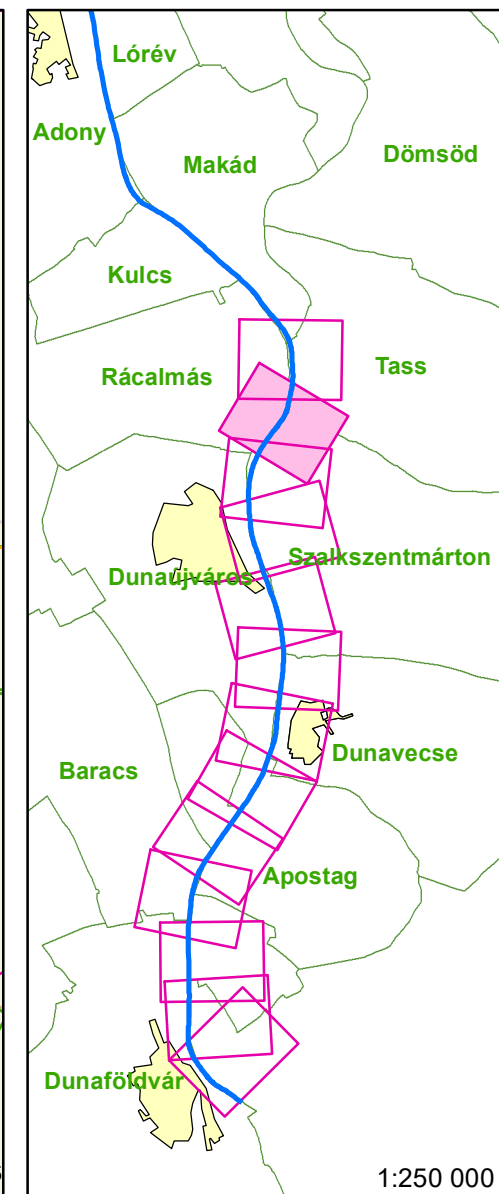

Jelmagyarázat

- Fkm
- partvonal 2018
- I. rendű védvonal
- ingatlan határ
- Külterület határ

Zóna megnevezése

- ideiglenes/tervezett védművel mentesített terület
- Elsődleges
- Másodlagos
- Átmeneti
- Áramlási holttér

1:250 000

Jelmagyarázat

- Fkm
- - - partvonal 2018
- I. rendű védvonal
- ingatlan határ
- Külterület határ

Zóna megnevezése

- ▨ ideiglenes/tervezett védművel mentesített terület
- Elsődleges
- Másodlagos
- Átmeneti
- Áramlási holtter

0346/18(c) OpenStreetMap and contributors, Creative Comm

Jelmagyarázat

- Fkm
 - partvonal 2018
 - I. rendű védvonal
 - ingatlan határ
 - Külterület határ
- Zóna megnevezése**
- ideiglenes/tervezett védművel mentesített terület
 - Elsődleges
 - Másodlagos
 - Átmeneti
 - Áramlási holttér