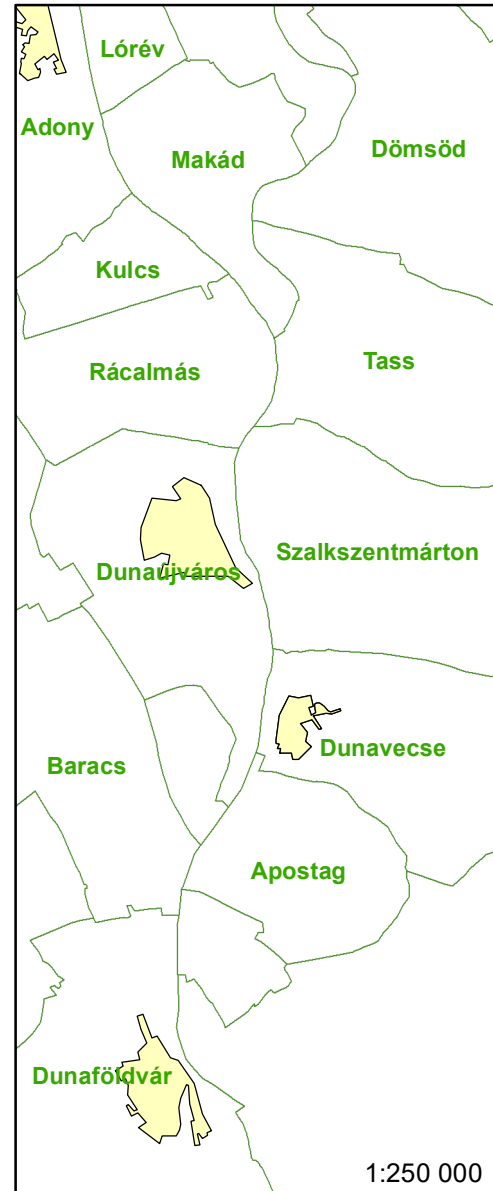

1. **Jelmagyarázat**
2. Fkm
   - --- partvonal 2018
   - I. rendű védvonal
   - ingatlan határ
   - Külterület határ
3. **Zóna megnevezése**
4. ideiglenes/tervezett védművel mentesített terület
   - Elsődleges
   - Másodlagos
   - Átmeneti
   - Áramlási holtter

(c) OpenStreetMap and contributors, Creative Commons