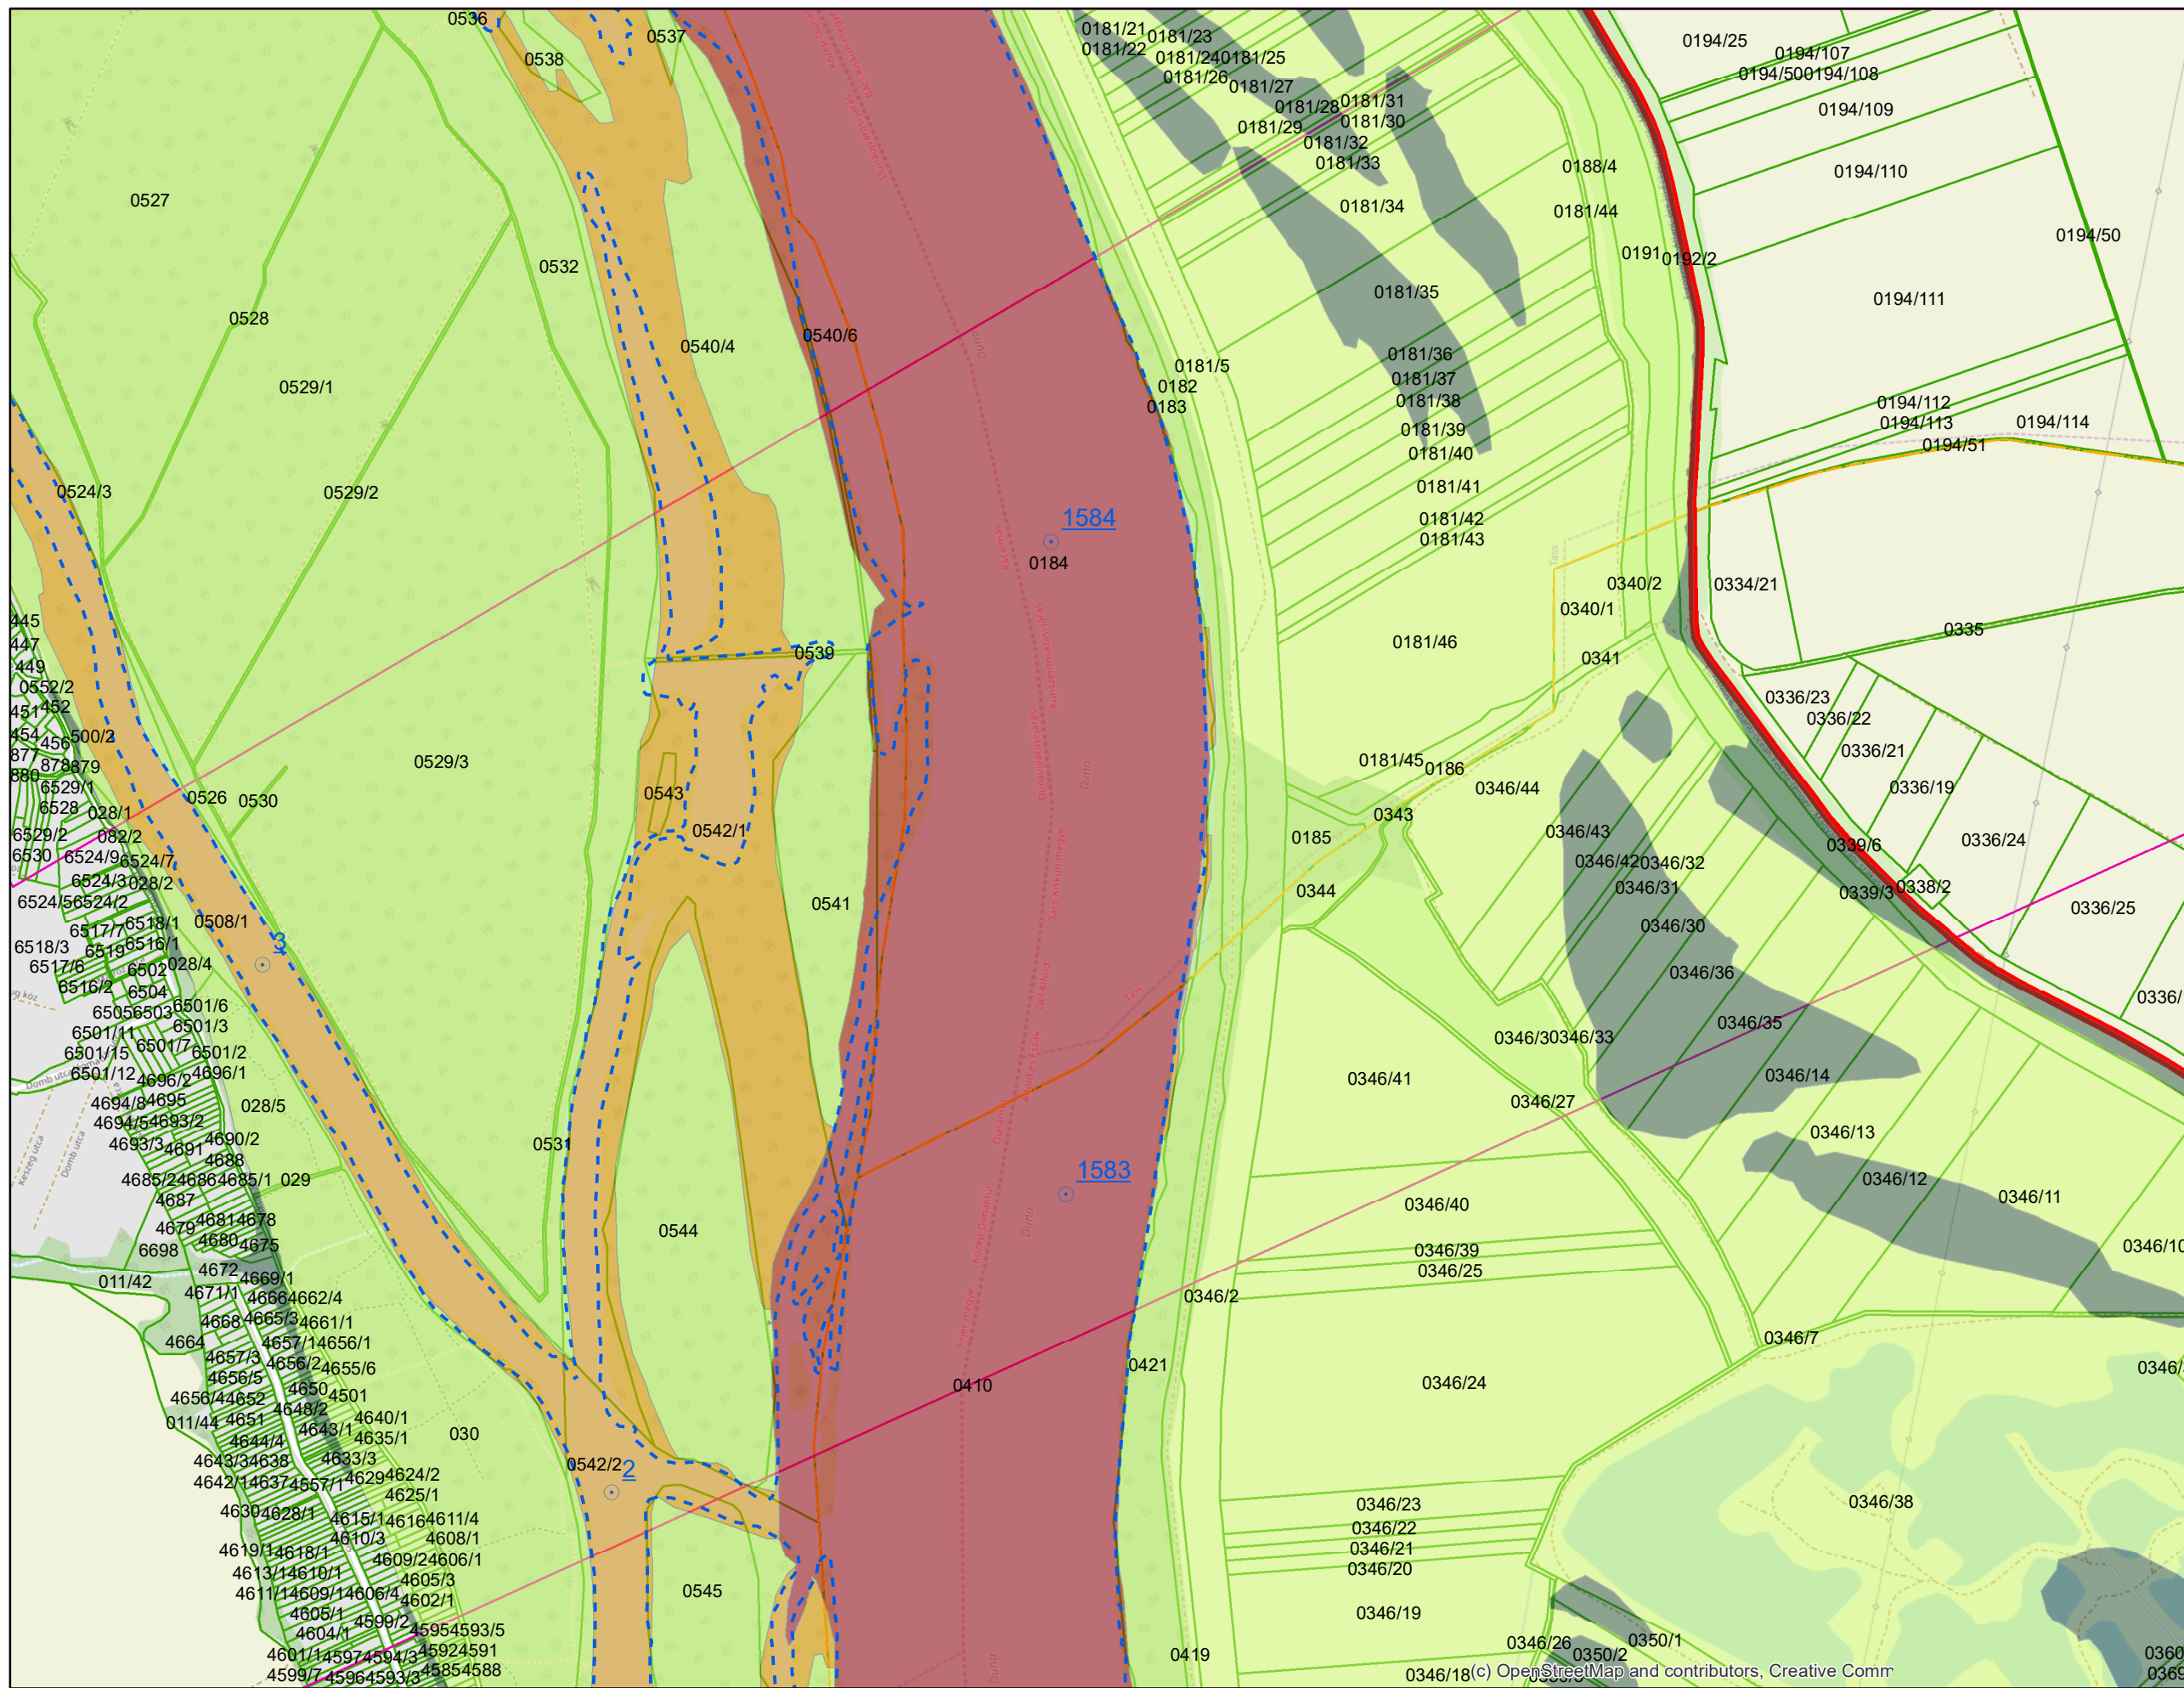

Jelmagyarázat

- Fkm
- partvonal 2018
- I. rendű védvonal
- ingatlan határ
- Külterület határ

Zóna megnevezése

- ideiglenes/tervezett védművel mentesített terület
- Elsődleges
- Másodlagos
- Átmeneti
- Áramlási holttér

1:250 000

Jelmagyarázat

- Fkm
- - - partvonal 2018
- I. rendű védvonal
- ingatlan határ
- Külterület határ

Zóna megnevezése

- ▨ ideiglenes/tervezett védművel mentesített terület
- Elsődleges
- Másodlagos
- Átmeneti
- Áramlási holtter

0346/18(c) OpenStreetMap and contributors, Creative Comm

Jelmagyarázat

- Fkm
 - partvonal 2018
 - I. rendű védvonal
 - ingatlan határ
 - Külterület határ
- Zóna megnevezése**
- ideiglenes/tervezett védművel mentesített terület
 - Elsődleges
 - Másodlagos
 - Átmeneti
 - Áramlási holttér