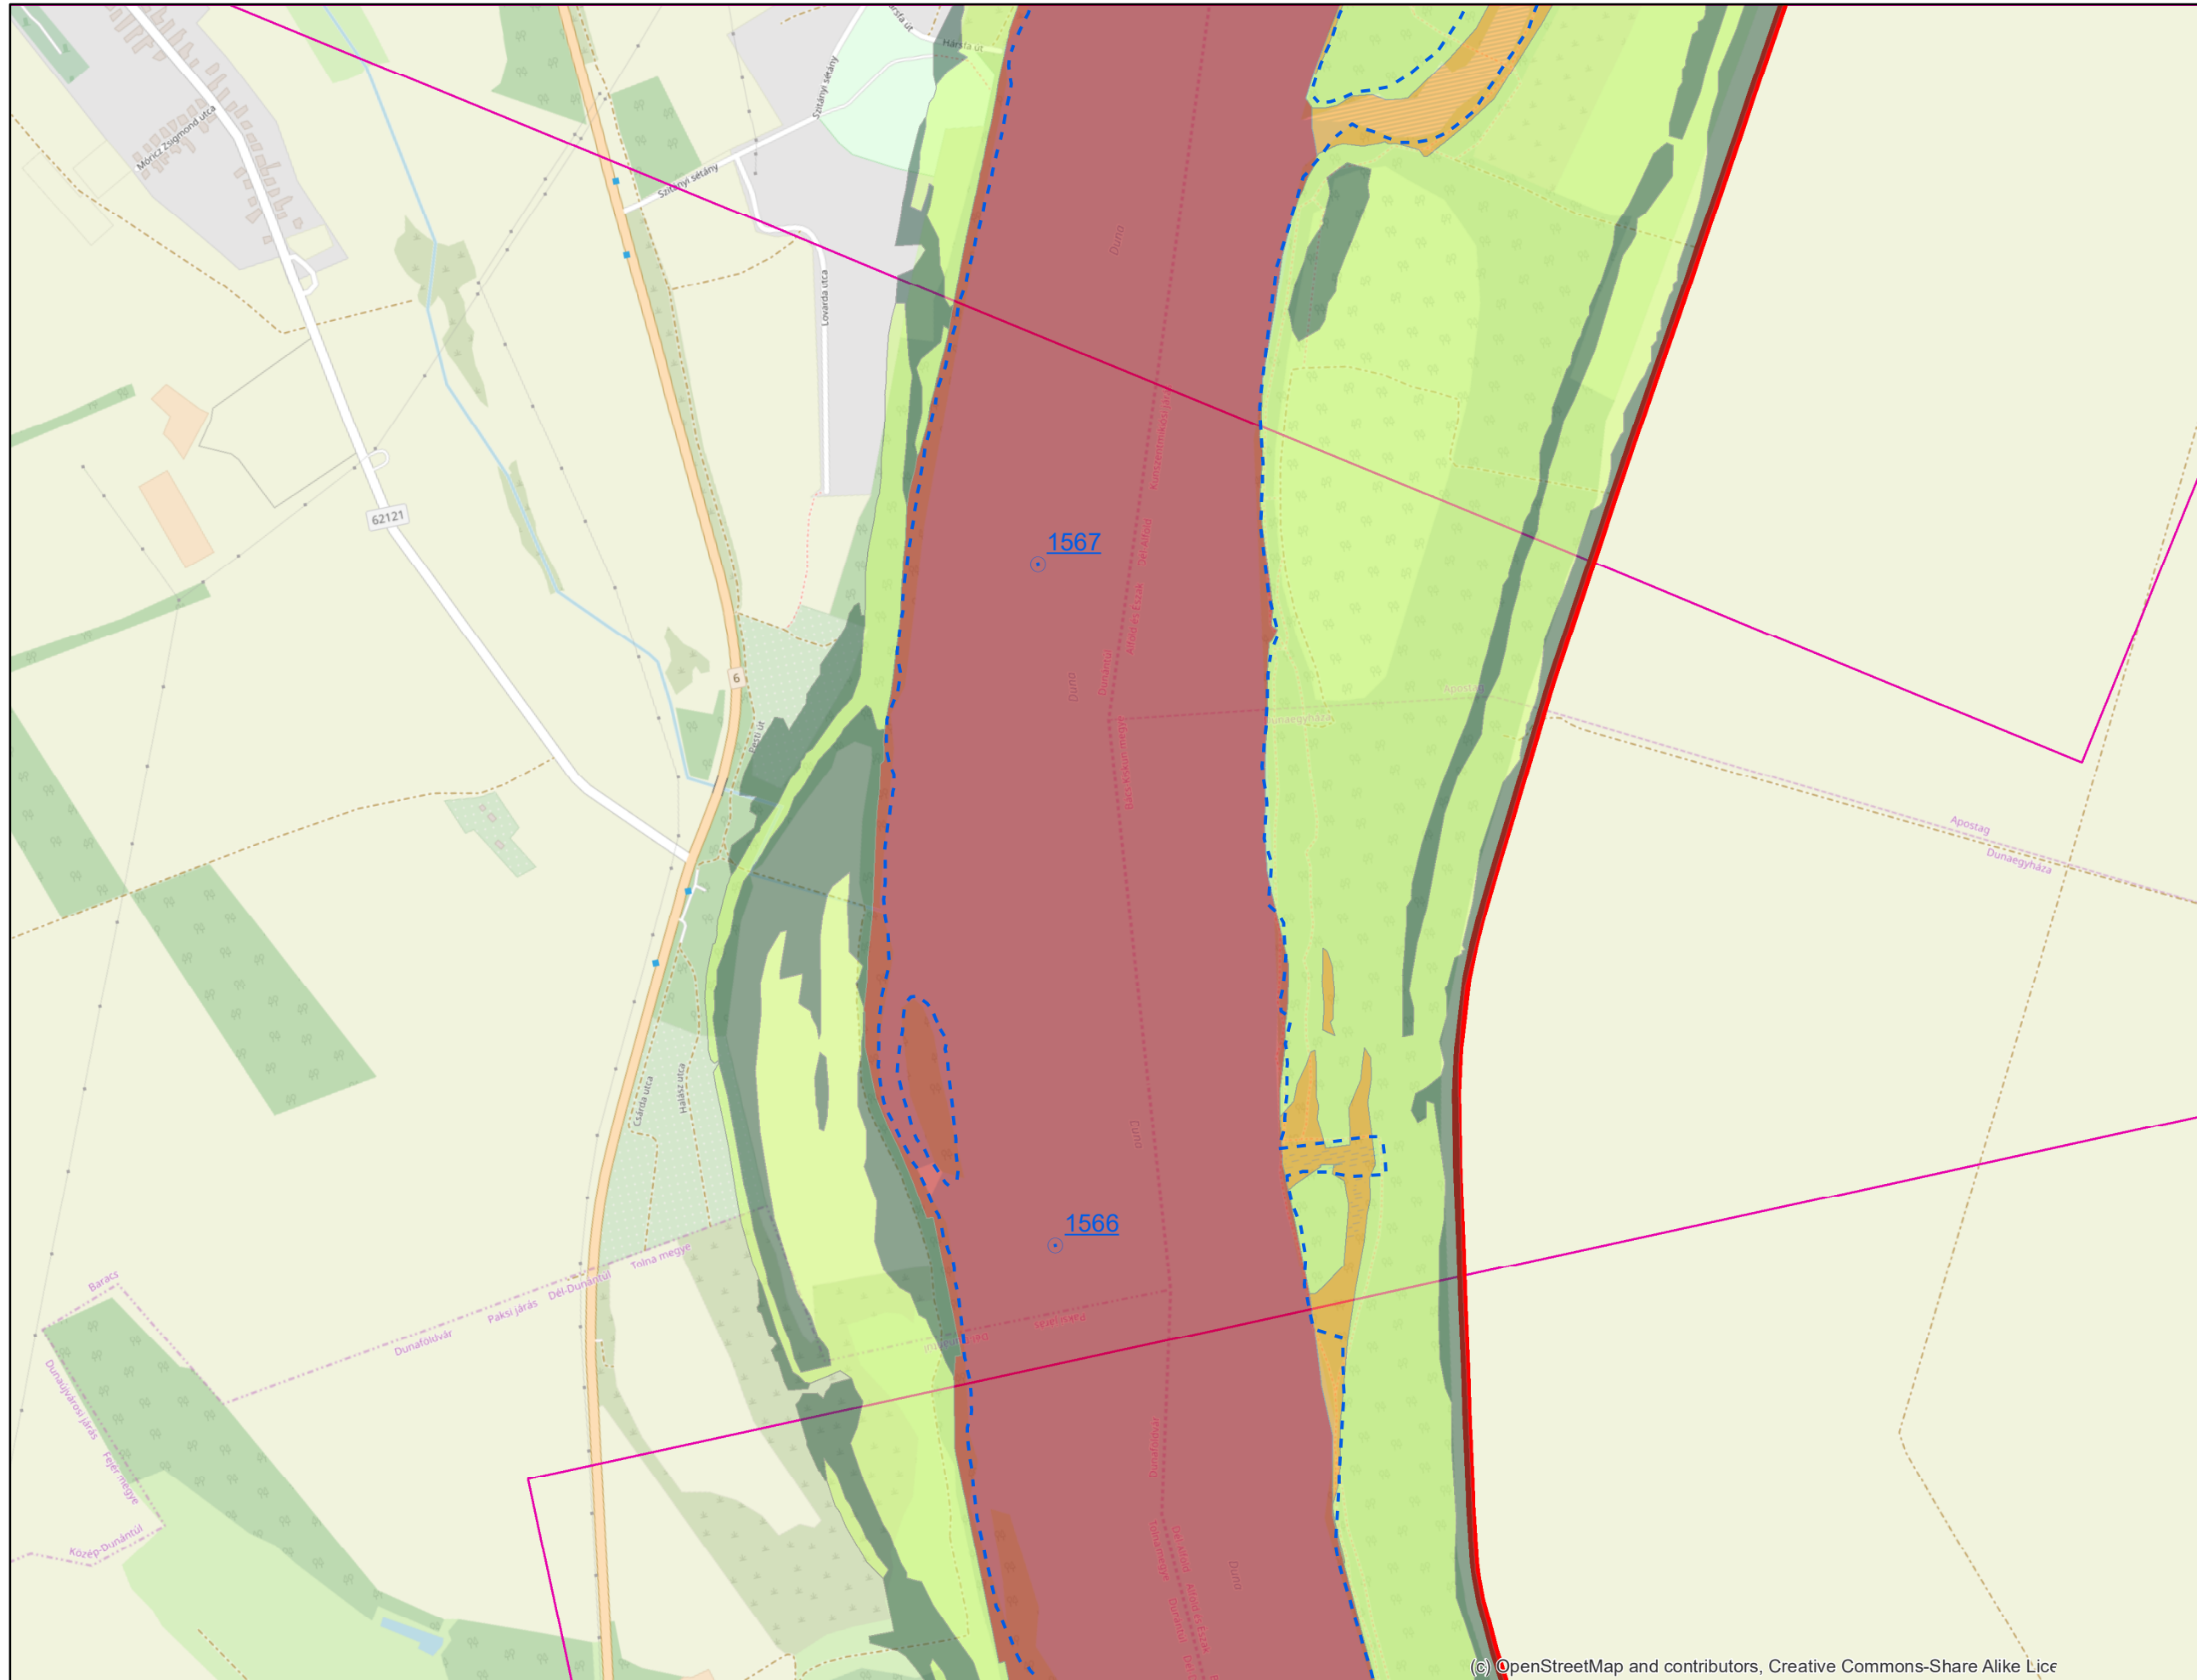

(c) OpenStreetMap and contributors, Creative Commons - Share-Alike Lior

Jelmagyarázat

- Fkm
- partvonal 2018
- I. rendű védvonal
- ingatlan határ
- Külterület határ

Zóna megnevezése

- ideiglenes/tervezett védművel mentesített terület
- Elsődleges
- Másodlagos
- Átmeneti
- Áramlási holtter

(c) OpenStreetMap and contributors, Creative Commons

- Jelmagyarázat**
- Fkm
 - partvonal 2018
 - I. rendű védvonal
 - ingatlan határ
 - Külterület határ
- Zóna megnevezése**
- ideiglenes/tervezett védművel mentesített terület
 - Elsődleges
 - Másodlagos
 - Átmeneti
 - Áramlási holtter

(c) OpenStreetMap and contributors, Creative Commons

Jelmagyarázat

- Fkm
- partvonal 2018
- I. rendű védvonal
- ingatlan határ
- Külterület határ

Zóna megnevezése

- ideiglenes/tervezett védművel mentesített terület
- Elsődleges
- Másodlagos
- Átmeneti
- Áramlási holtter