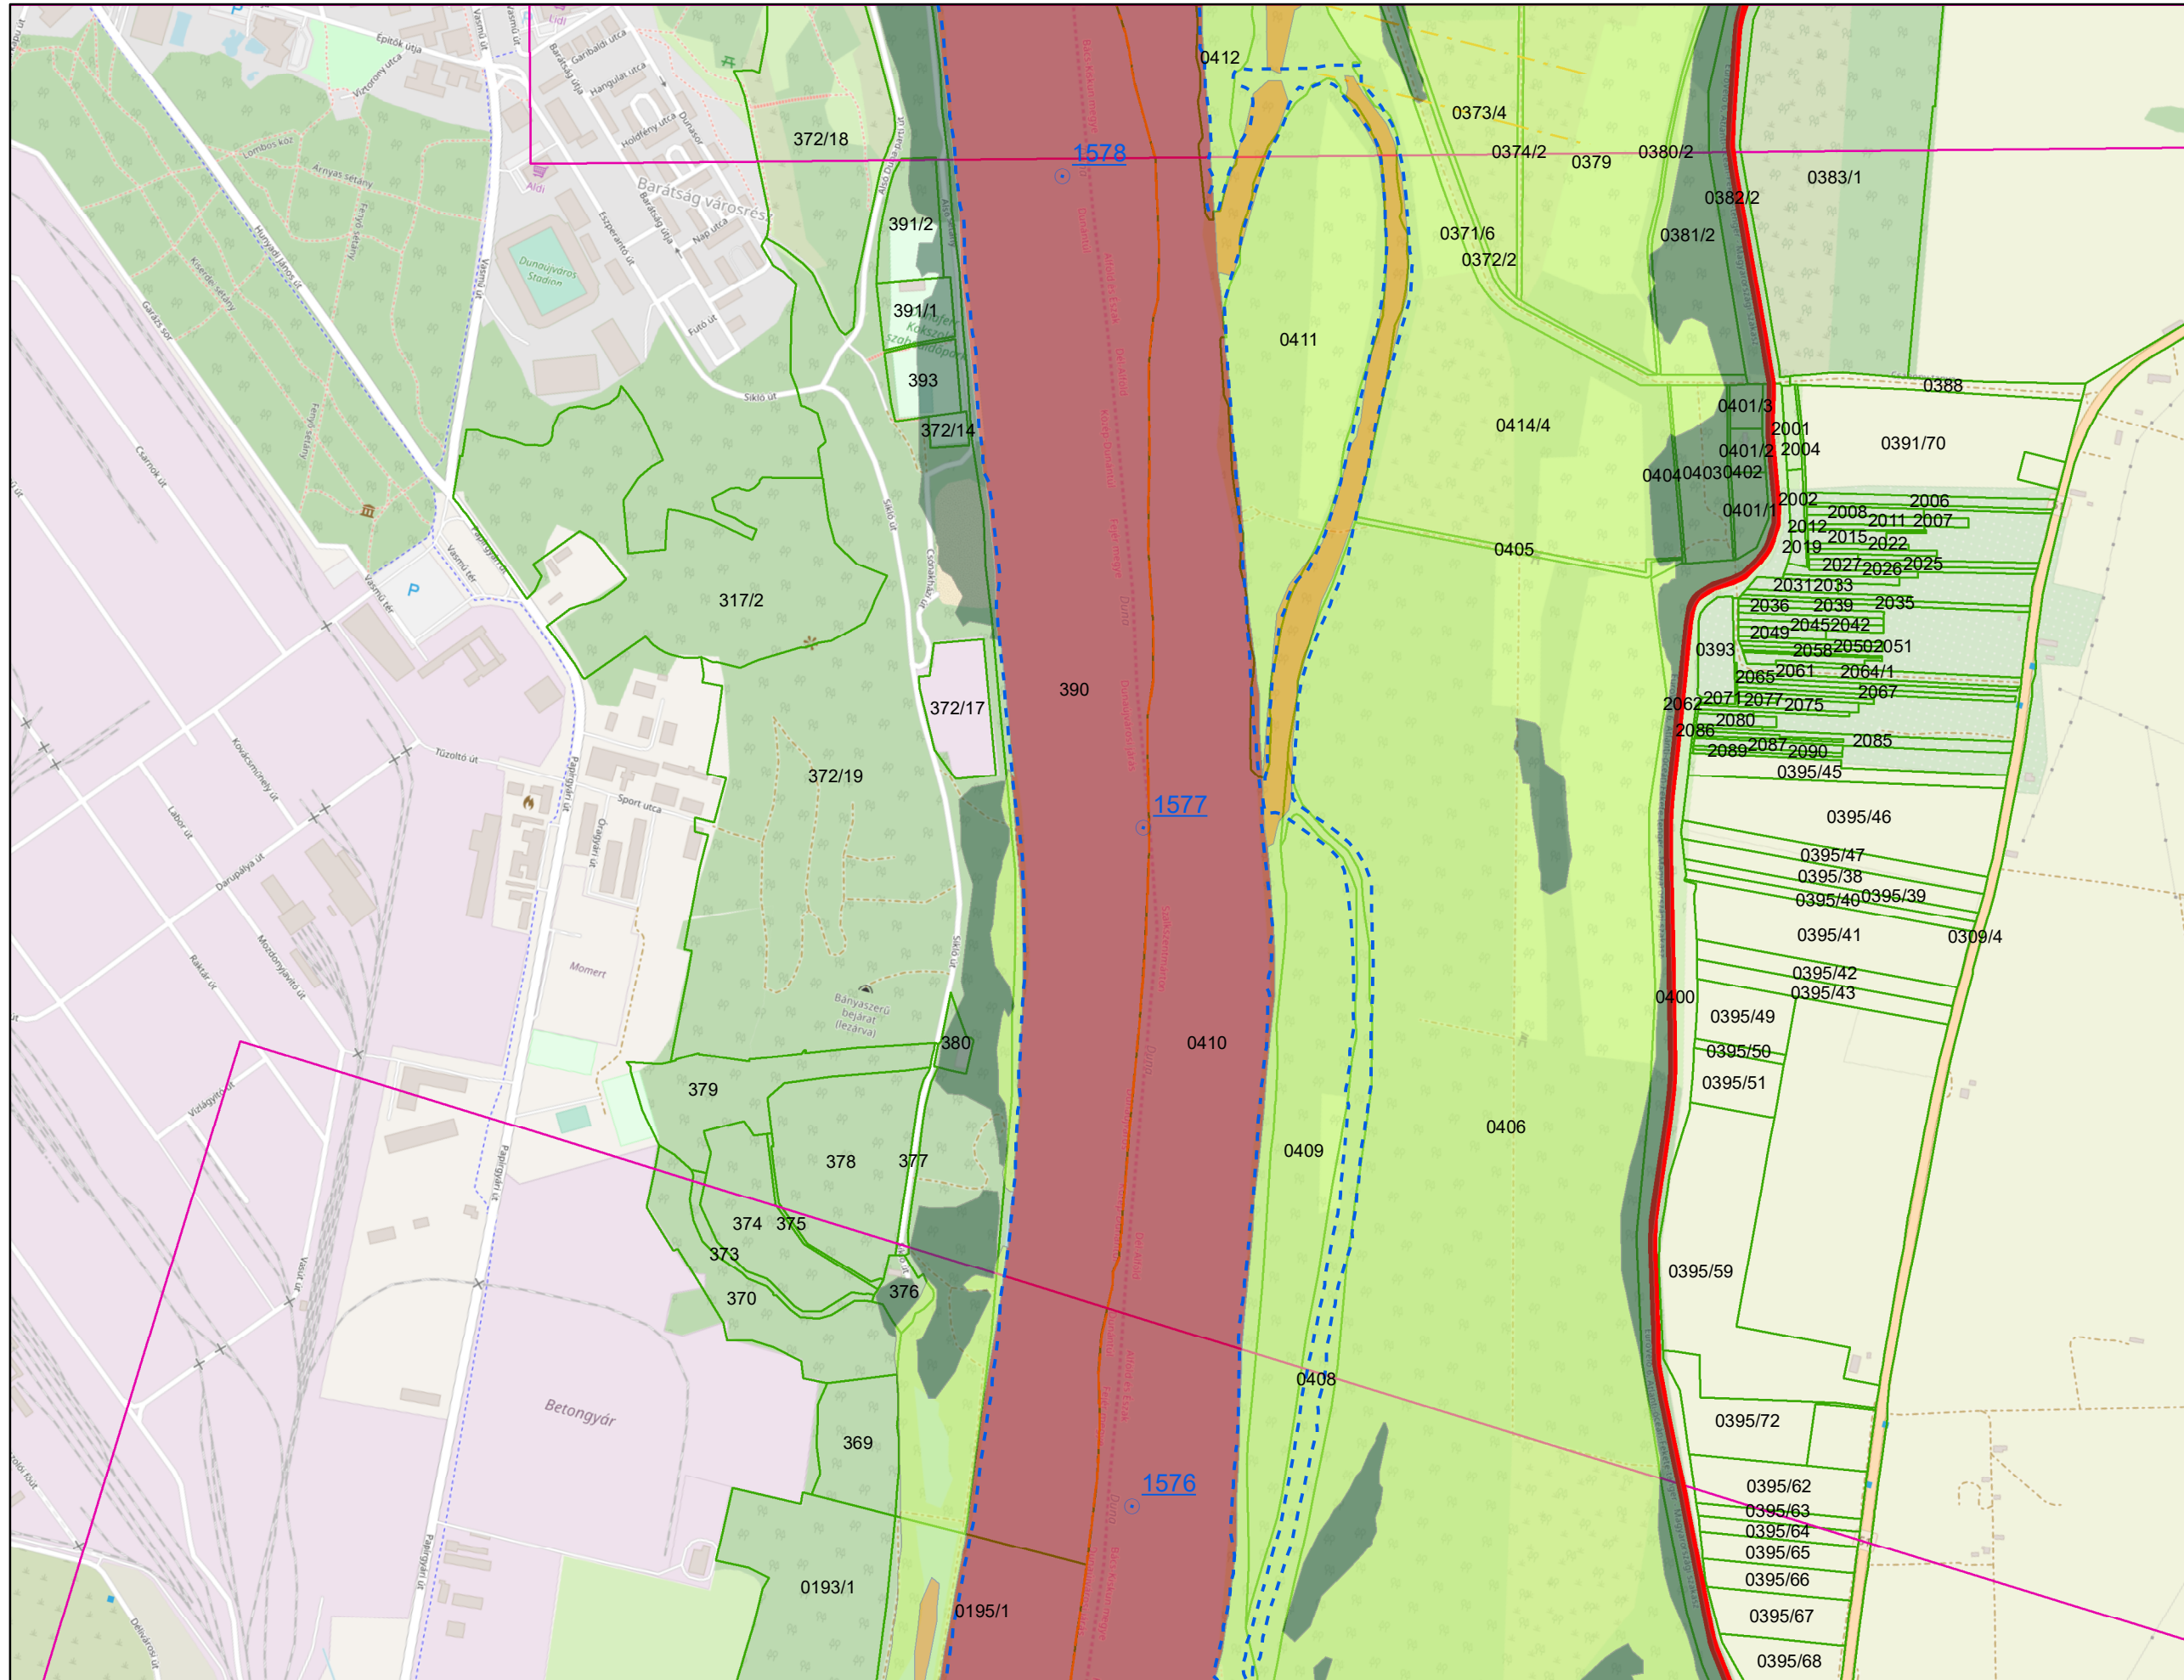

1:250 000

Jelmagyarázat

- Fkm
- - - partvonal 2018
- I. rendű védvonal
- ingatlan határ
- Külterület határ

Zóna megnevezése

- ▨ ideiglenes/tervezett védművel mentesített terület
- Elsődleges
- Másodlagos
- Átmeneti
- Áramlási holtter

0346/18(c) OpenStreetMap and contributors, Creative Comm

Jelmagyarázat

- Fkm
 - partvonal 2018
 - I. rendű védvonal
 - ingatlan határ
 - Külterület határ
- Zóna megnevezése**
- ideiglenes/tervezett védművel mentesített terület
 - Elsődleges
 - Másodlagos
 - Átmeneti
 - Áramlási holttér

Jelmagyarázat

- Fkm
- partvonal 2018
- I. rendű védvonal
- ingatlan határ
- Külterület határ

Zóna megnevezése

- ideiglenes/tervezett védművel mentesített terület
- Elsődleges
- Másodlagos
- Átmeneti
- Áramlási holttér