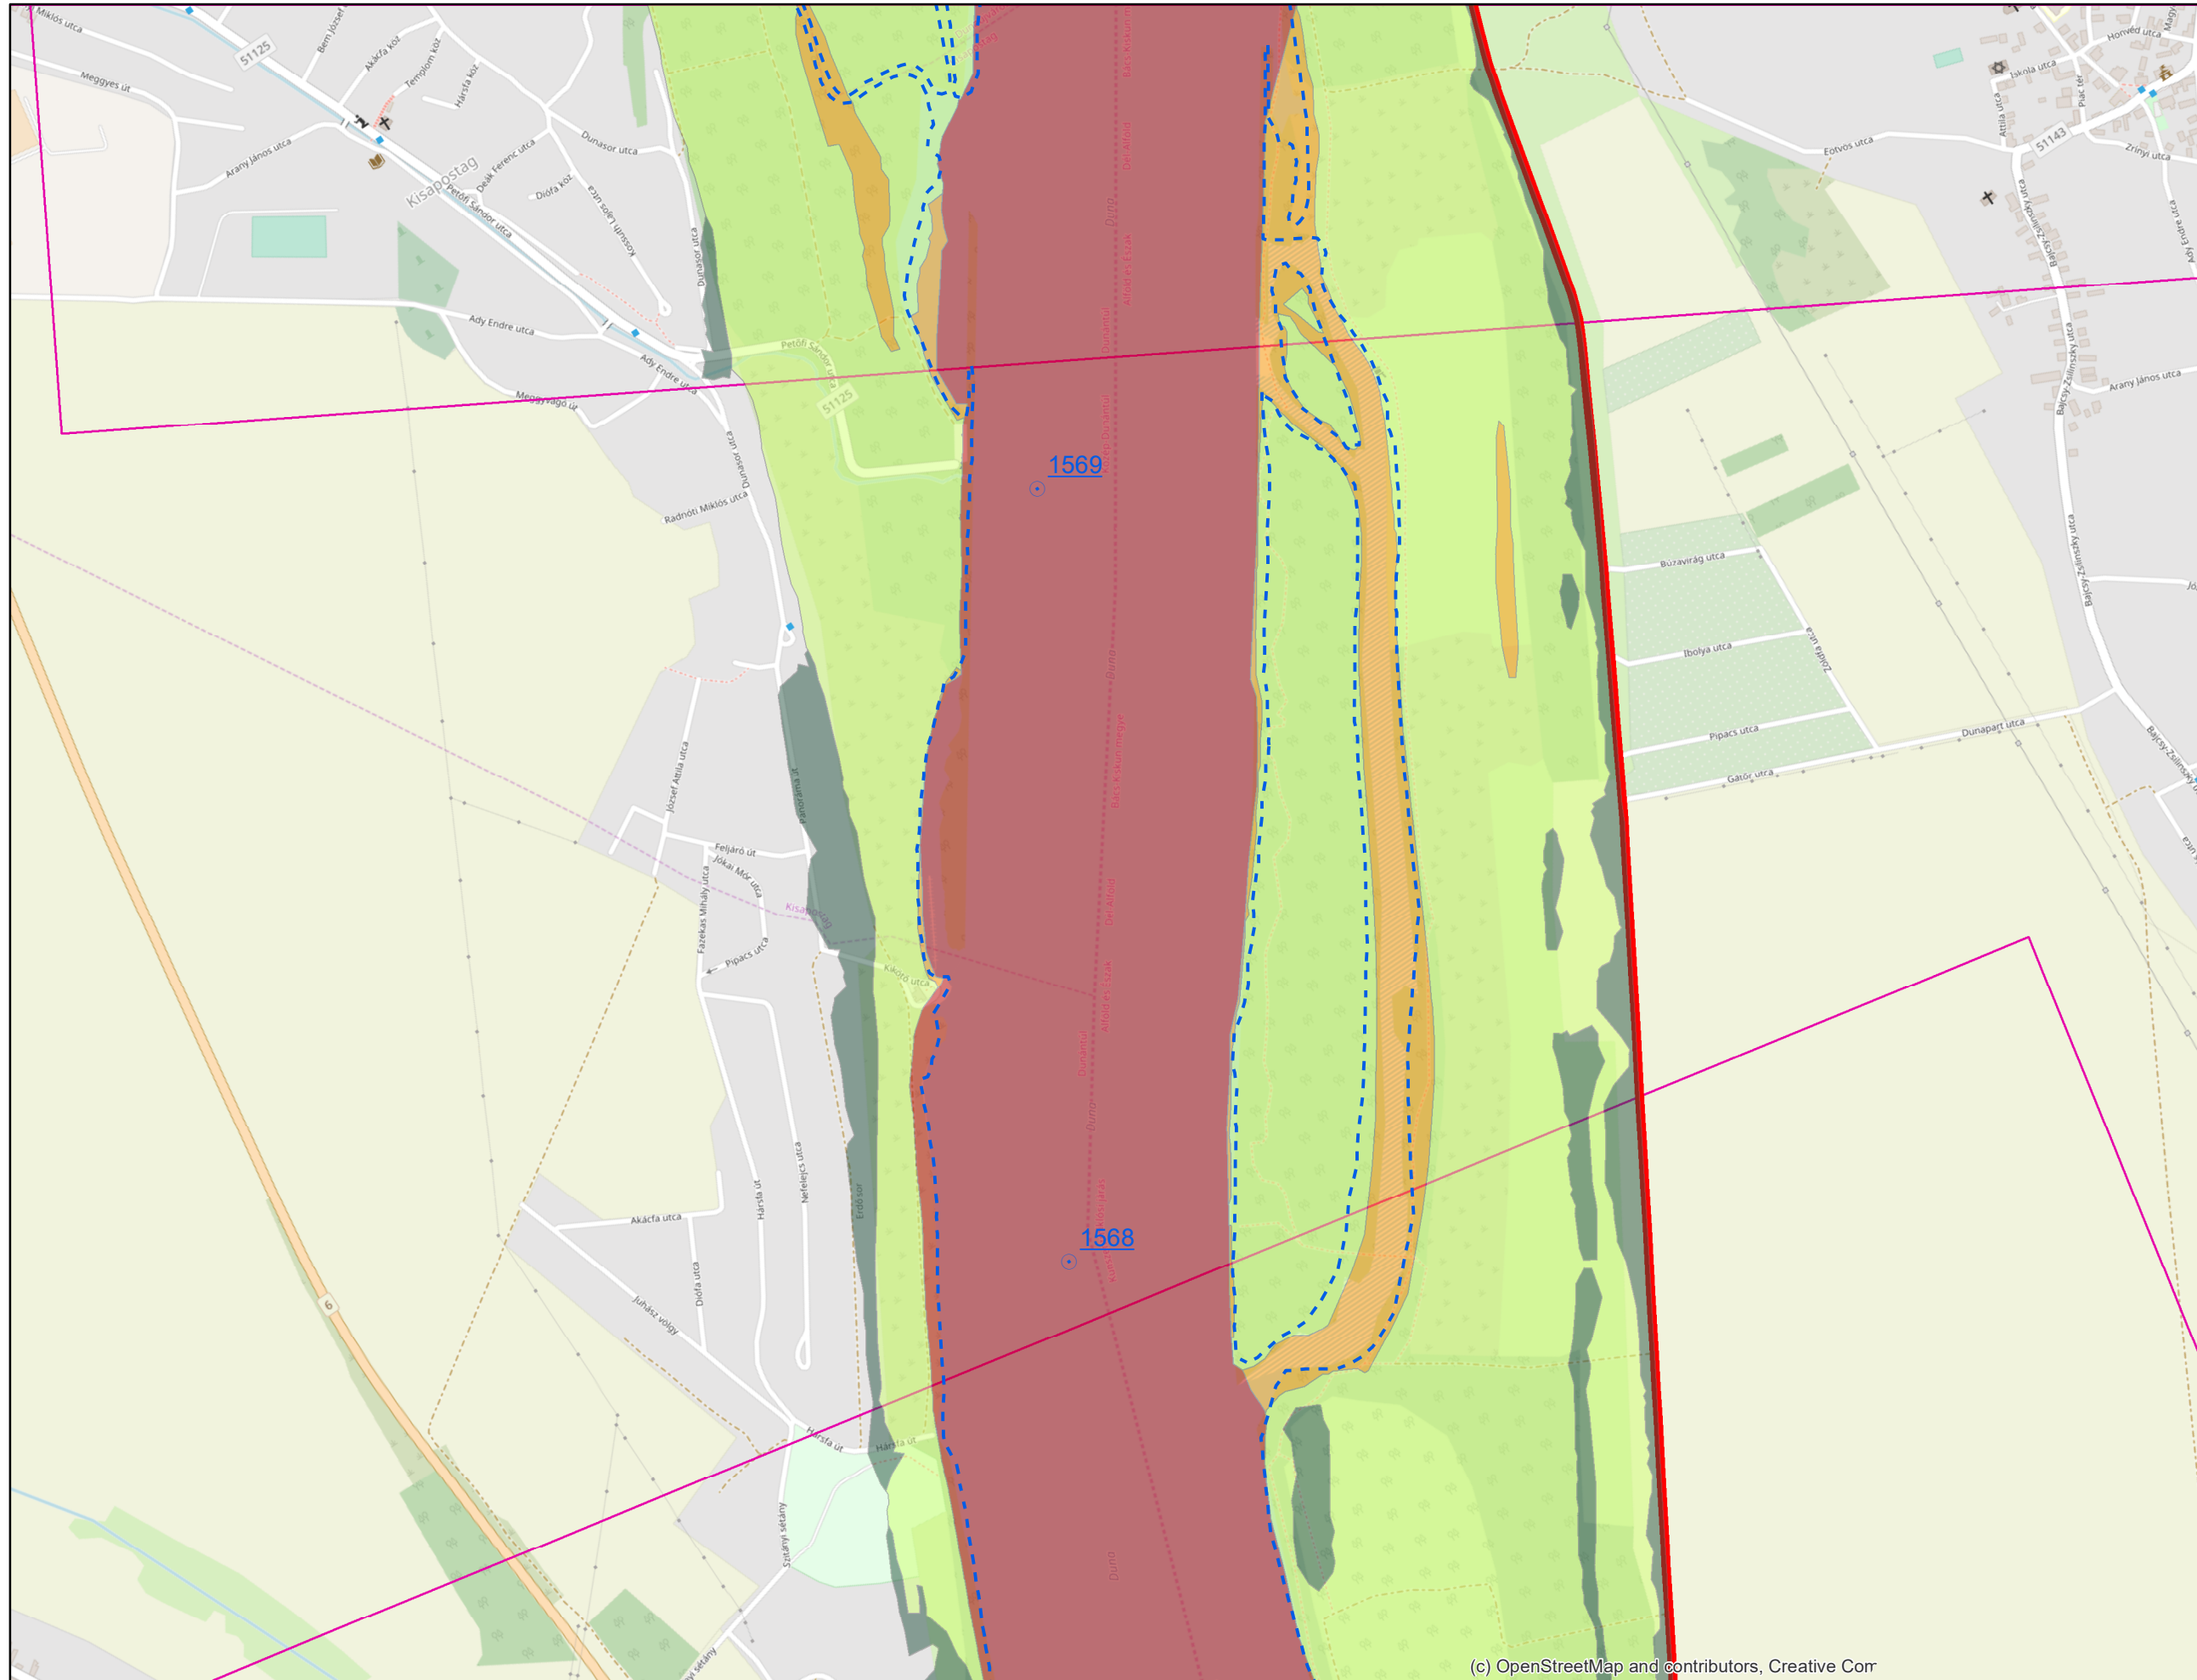

(c) OpenStreetMap and contributors, Creative Commons - Share-Alike Lior

Jelmagyarázat

- Fkm
- partvonal 2018
- I. rendű védvonal
- ingatlan határ
- Külterület határ

Zóna megnevezése

- ideiglenes/tervezett védművel mentesített terület
- Elsődleges
- Másodlagos
- Átmeneti
- Áramlási holtter

(c) OpenStreetMap and contributors, Creative Commons

- Jelmagyarázat**
- Fkm
 - partvonal 2018
 - I. rendű védvonal
 - ingatlan határ
 - Külterület határ
- Zóna megnevezése**
- ideiglenes/tervezett védművel mentesített terület
 - Elsődleges
 - Másodlagos
 - Átmeneti
 - Áramlási holtter