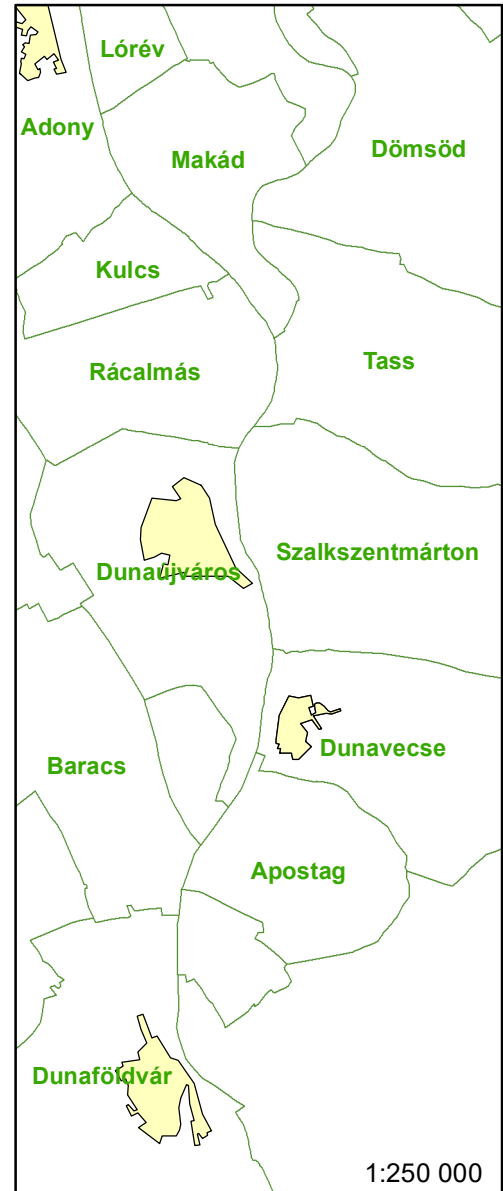

Jelmagyarázat

- Fkm
- partvonal 2018
- I. rendű védvonal
- ingatlan határ
- Külterület határ
- **Zóna megnevezése**
- ideiglenes/tervezett védművel mentesített terület
- Elsődleges
- Másodlagos
- Átmeneti
- Áramlási holttér