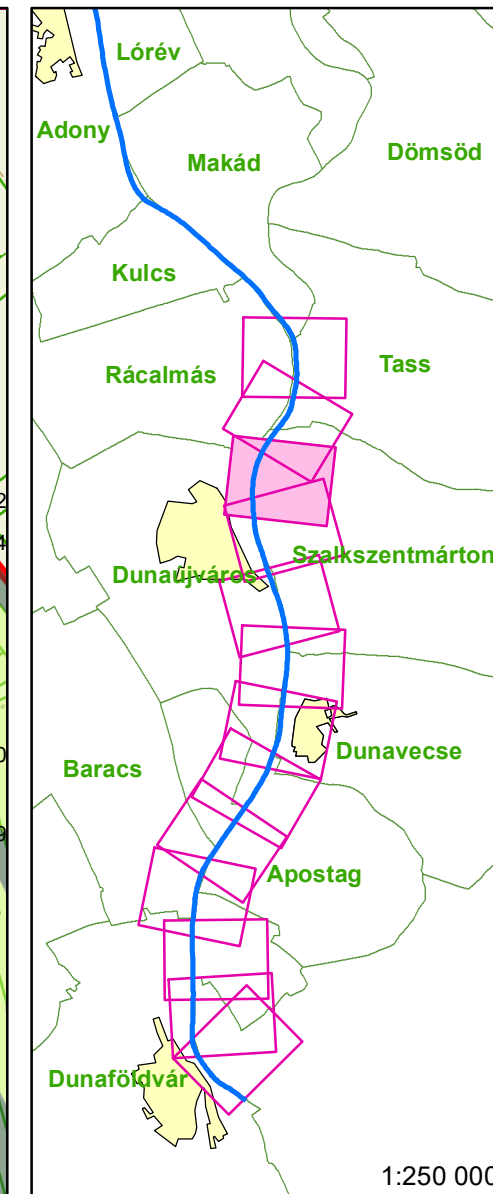

Jelmagyarázat

- Fkm
- partvonal 2018
- I. rendű védvonal
- ingatlan határ
- Külterület határ

Zóna megnevezése

- ideiglenes/tervezett védművel mentesített terület
- Elsődleges
- Másodlagos
- Átmeneti
- Áramlási holttér

1:250 000

Jelmagyarázat

- Fkm
- - - partvonal 2018
- I. rendű védvonal
- ingatlan határ
- Külterület határ

Zóna megnevezése

- ▨ ideiglenes/tervezett védművel mentesített terület
- Elsődleges
- Másodlagos
- Átmeneti
- Áramlási holtter

0346/18(c) OpenStreetMap and contributors, Creative Comm

Jelmagyarázat

- Fkm
 - partvonal 2018
 - I. rendű védvonal
 - ingatlan határ
 - Külterület határ
- Zóna megnevezése**
- ideiglenes/tervezett védművel mentesített terület
 - Elsődleges
 - Másodlagos
 - Átmeneti
 - Áramlási holttér