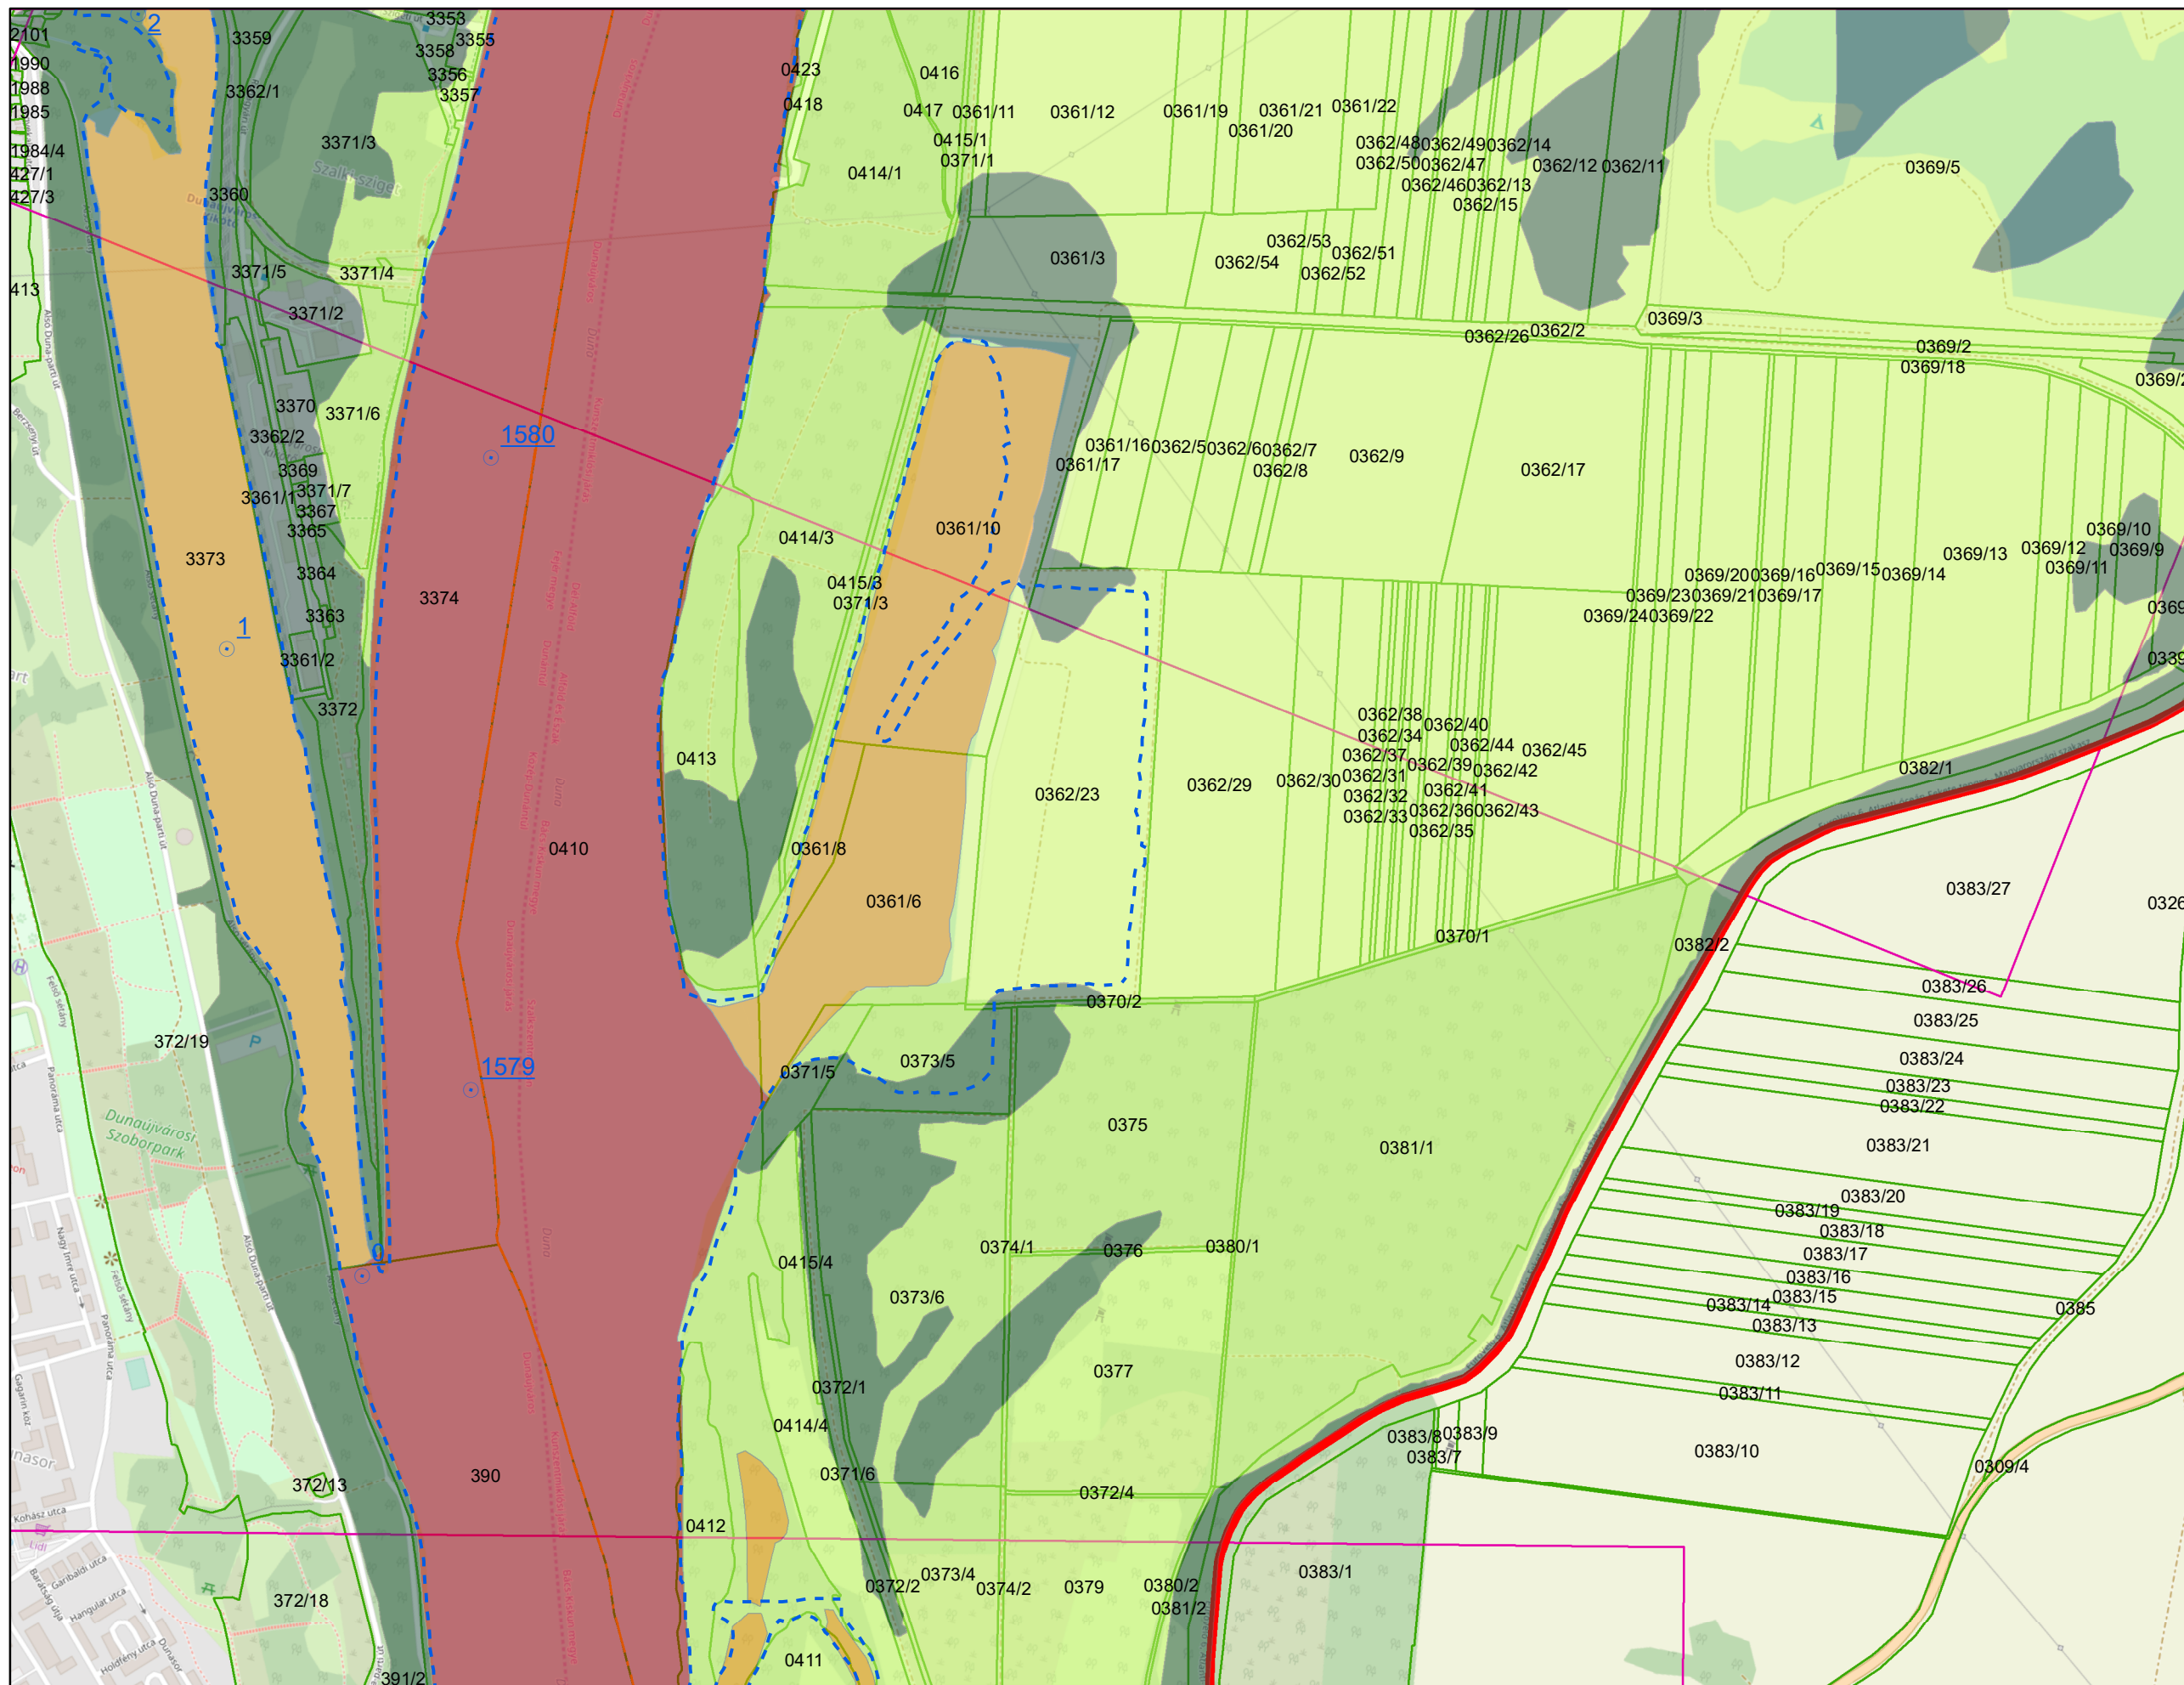

Jelmagyarázat

- Fkm
- partvonal 2018
- I. rendű védvonal
- ingatlan határ
- Külterület határ

Zóna megnevezése

- ideiglenes/tervezett védművel mentesített terület
- Elsődleges
- Másodlagos
- Átmeneti
- Áramlási holttér

1:250 000

Jelmagyarázat

- Fkm
- - - partvonal 2018
- I. rendű védvonal
- ingatlan határ
- Külterület határ

Zóna megnevezése

- ▨ ideiglenes/tervezett védművel mentesített terület
- Elsődleges
- Másodlagos
- Átmeneti
- Áramlási holtter

0346/18(c) OpenStreetMap and contributors, Creative Comm

Jelmagyarázat

- Fkm
 - partvonal 2018
 - I. rendű védvonal
 - ingatlan határ
 - Külterület határ
- Zóna megnevezése**
- ideiglenes/tervezett védművel mentesített terület
 - Elsődleges
 - Másodlagos
 - Átmeneti
 - Áramlási holttér