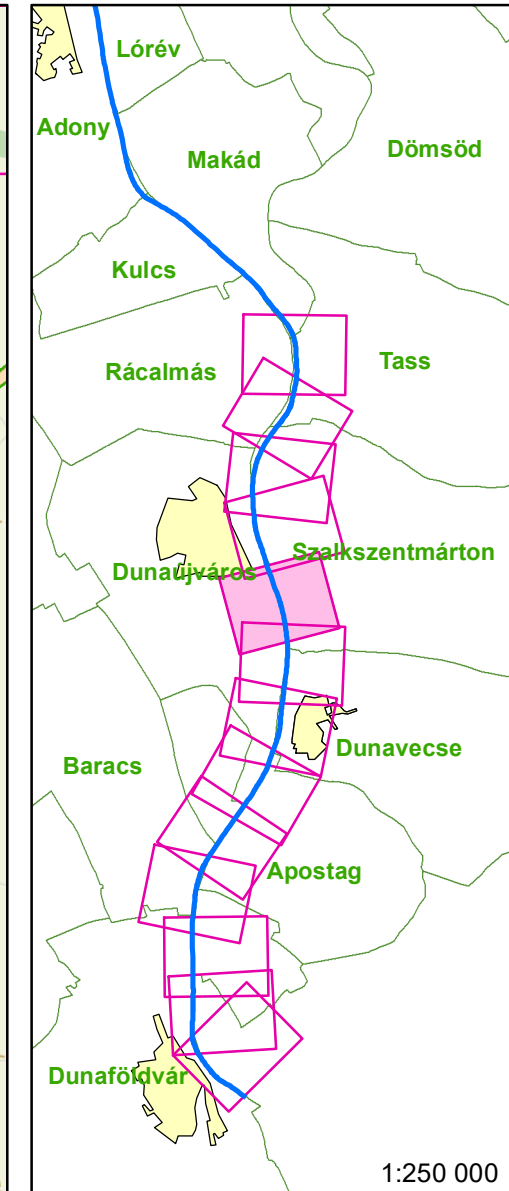

Jelmagyarázat

- Fkm
- partvonal 2018
- I. rendű védvonal
- ingatlan határ
- Külterület határ

Zóna megnevezése

- ideiglenes/tervezett védművel mentesített terület
- Elsődleges
- Másodlagos
- Átmeneti
- Áramlási holttér

1:250 000

Jelmagyarázat

- Fkm
- - - partvonal 2018
- I. rendű védvonal
- ingatlan határ
- Külterület határ

Zóna megnevezése

- ▨ ideiglenes/tervezett védművel mentesített terület
- Elsődleges
- Másodlagos
- Átmeneti
- Áramlási holtter

0346/18(c) OpenStreetMap and contributors, Creative Comm

Jelmagyarázat

- Fkm
 - partvonal 2018
 - I. rendű védvonal
 - ingatlan határ
 - Külterület határ
- Zóna megnevezése**
- ideiglenes/tervezett védművel mentesített terület
 - Elsődleges
 - Másodlagos
 - Átmeneti
 - Áramlási holttér