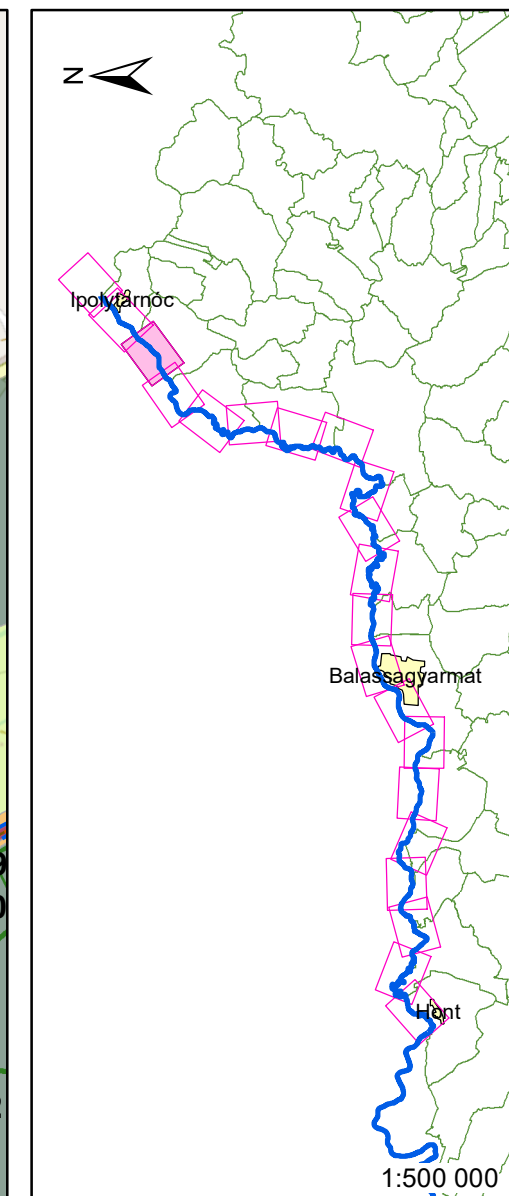

Jelmagyarázat

- Fkm
- partvonal 2018
- I. rendű védvonal
- ingatlan határ
- Külterület határ
- Zóna megnevezése**
- ideiglenes/tervezett védművel mentesített terület
- Elsődleges
- Másodlagos
- Átmeneti
- Áramlási holttér

- Jelmagyarázat**
- Fkm
 - partvonal 2018
 - I. rendű védvonal
 - ingatlan határ
 - Külterület határ
- Zóna megnevezése**
- ▨ ideiglenes/tervezett védművel mentesített terület
 - Elsődleges
 - Másodlagos
 - Átmeneti
 - Áramlási holtter

- Jelmagyarázat**
- Fkm
 - partvonal 2018
 - I. rendű védvonal
 - ingatlan határ
 - Külterület határ
- Zóna megnevezése**
- ideiglenes/tervezett védművel mentesített terület
 - Elsődleges
 - Másodlagos
 - Átmeneti
 - Áramlási holttér

Jelmagyarázat

- Fkm
- partvonal 2018
- I. rendű védvonal
- ingatlan határ
- Külterület határ

Zóna megnevezése

- ideiglenes/tervezett védművel mentesített terület
- Elsődleges
- Másodlagos
- Átmeneti
- Áramlási holtter