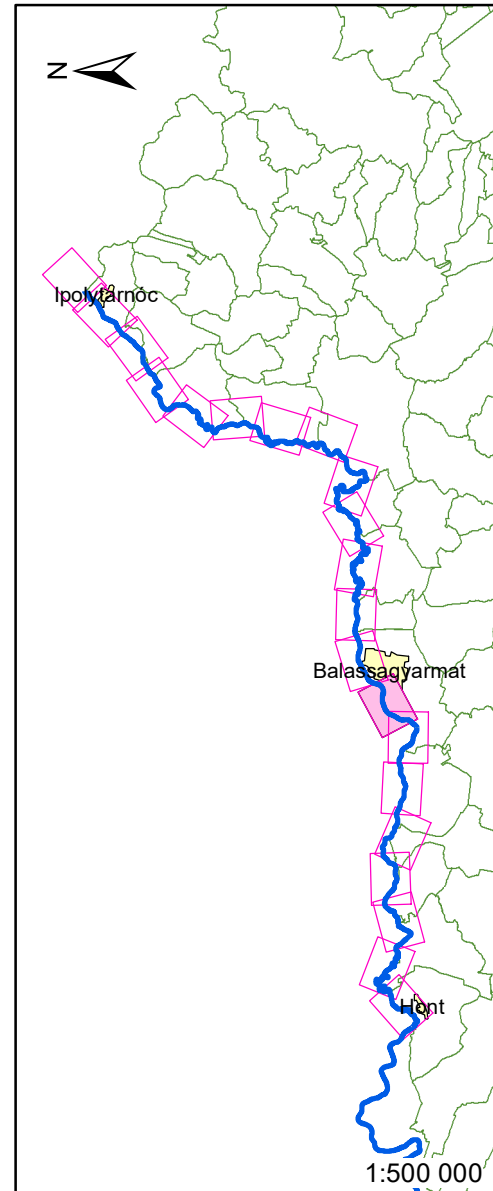

1. **Jelmagyarázat**
2. Fkm
   - --- partvonal 2018
   - I. rendű védvonal
   - ingatlan határ
   - --- Külterület határ
3. **Zóna megnevezése**
4. ▨ ideiglenes/tervezett védművel mentesített terület
   - Elsődleges
   - Másodlagos
   - Átmeneti
   - Áramlási holttér