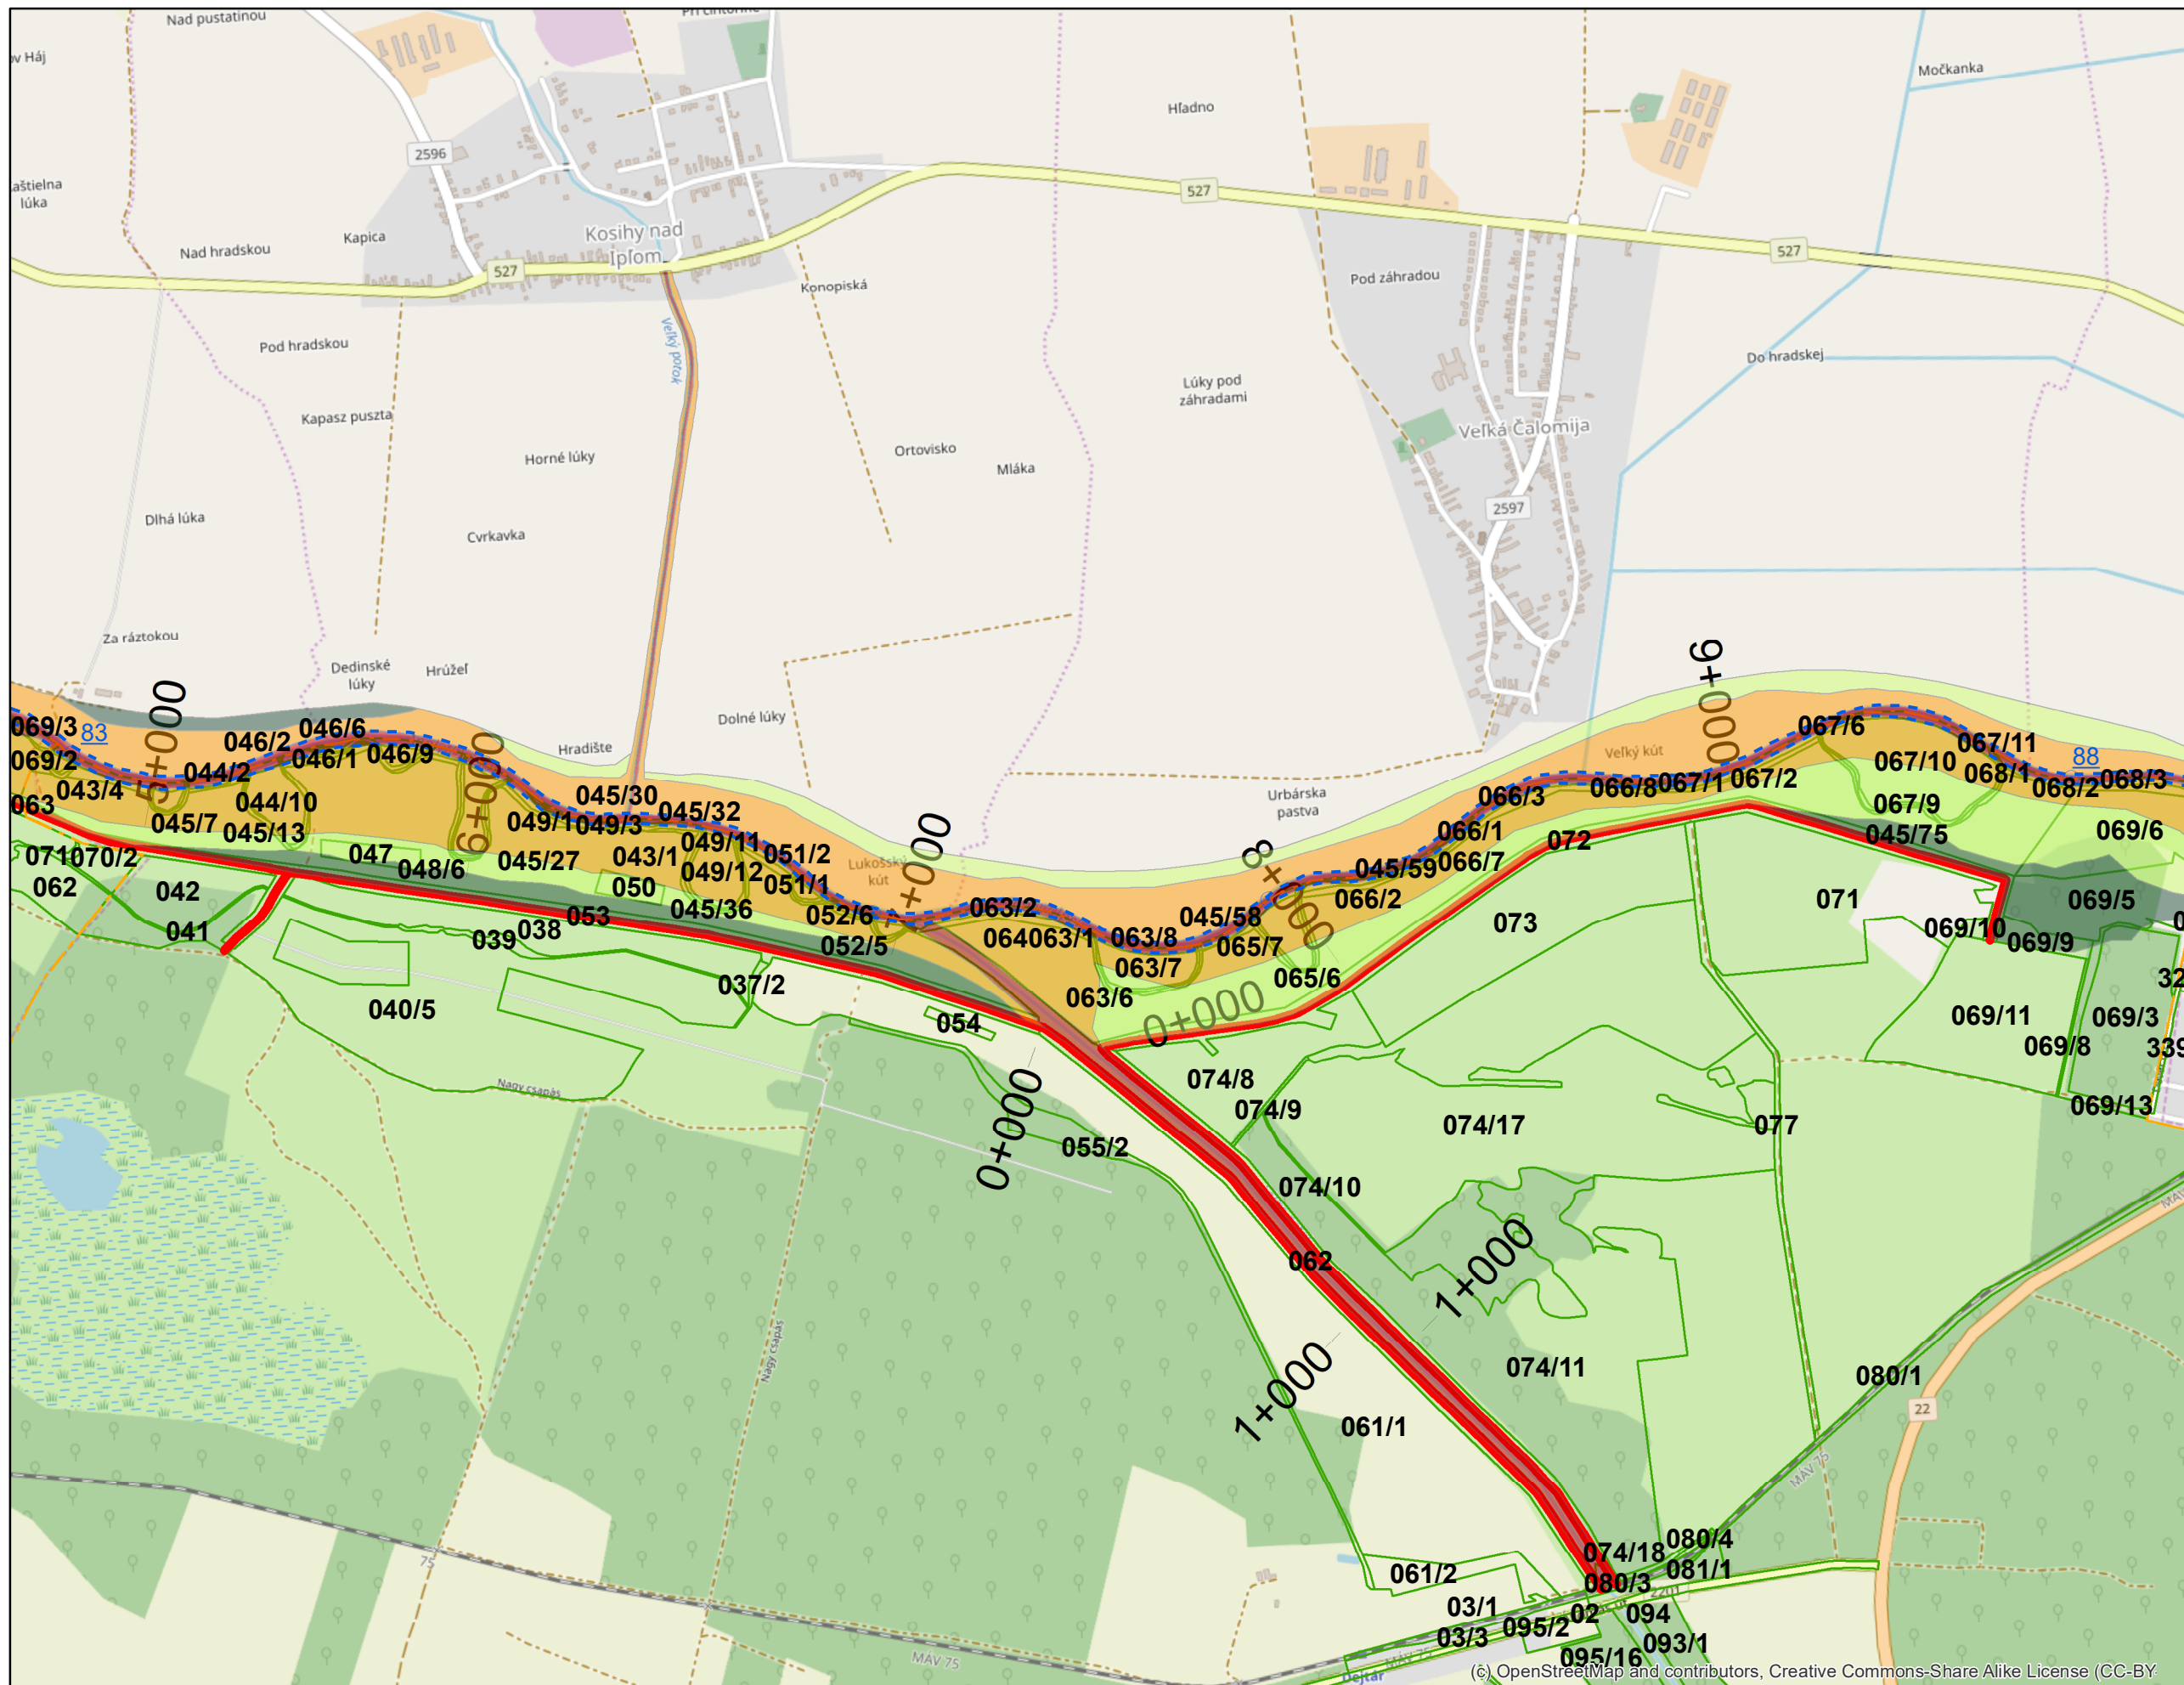

1. **Jelmagyarázat**
2. Fkm
   - --- partvonal 2018
   - I. rendű védvonal
   - ingatlan határ
   - Külterület határ
3. **Zóna megnevezése**
4. ideiglenes/tervezett védművel mentesített terület
   - Elsődleges
   - Másodlagos
   - Átmeneti
   - Áramlási holtter

(c) OpenStreetMap and contributors, Creative Commons-Share Alike License (CC-BY)