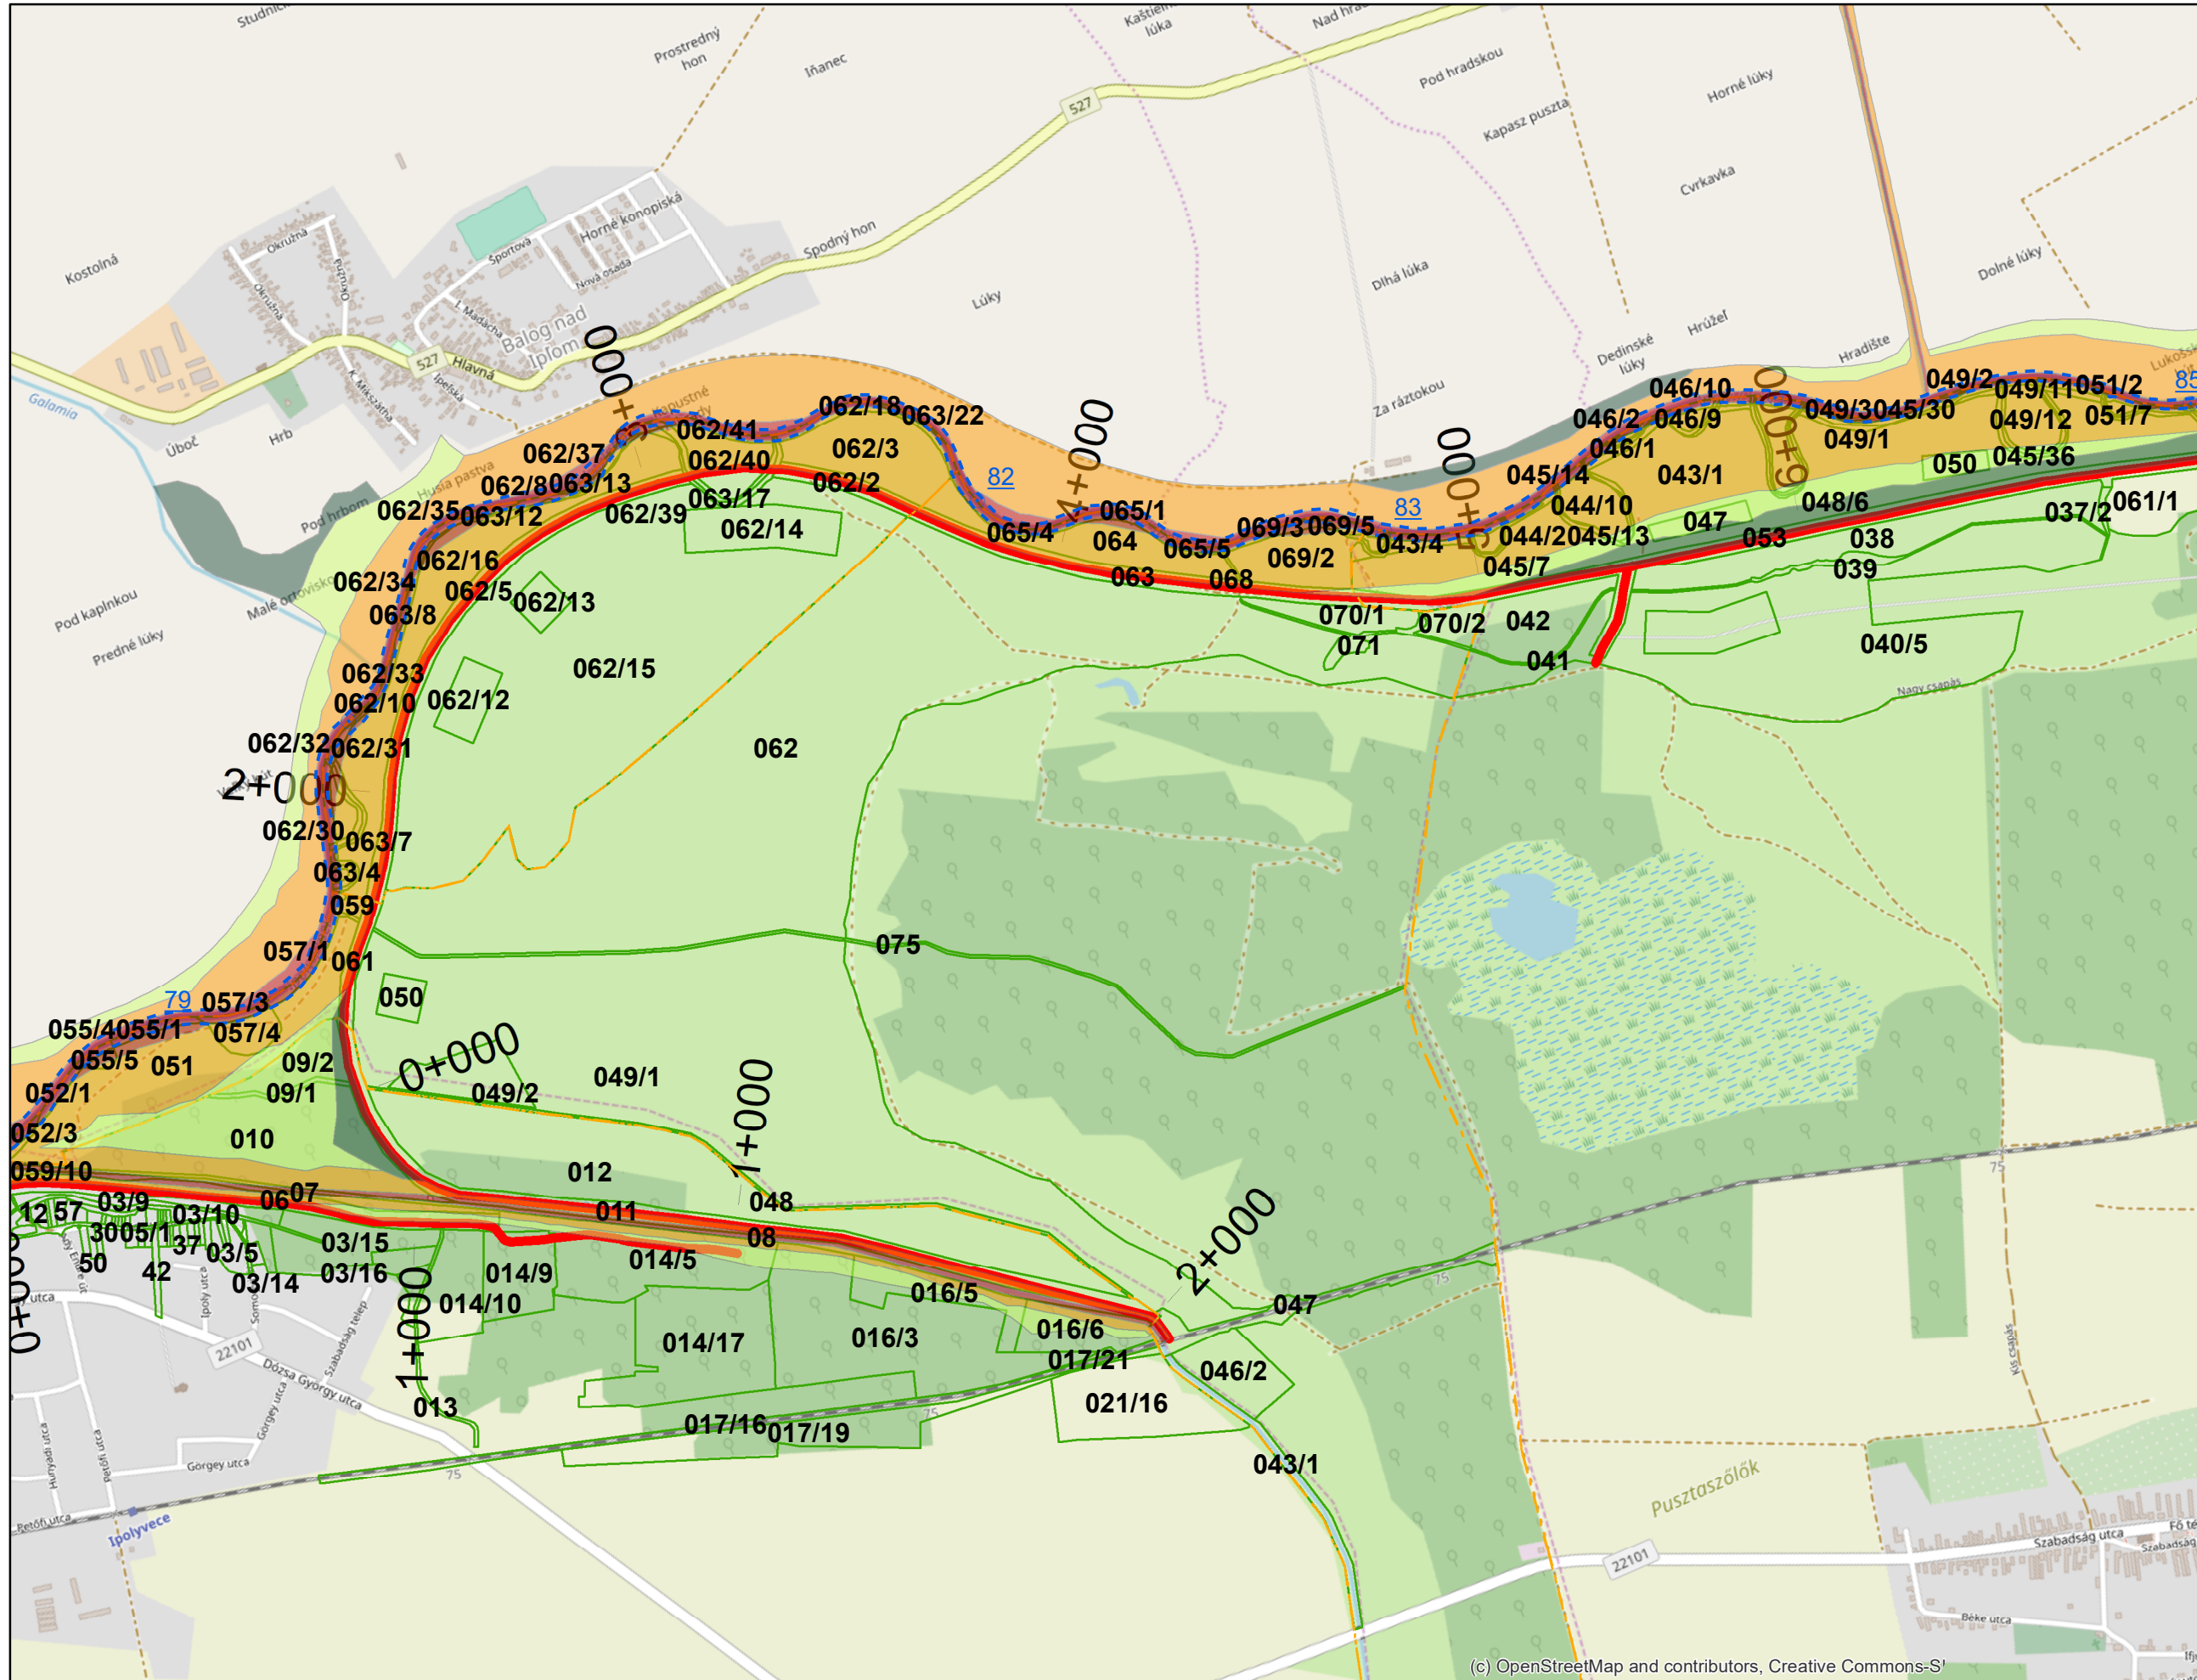

(c) OpenStreetMap and contributors, Creative Commons-Share Alike License (CC-BY-SA)

- Jelmagyarázat**
- Fkm
 - partvonal 2018
 - I. rendű védvonal
 - ingatlan határ
 - Külterület határ
- Zóna megnevezése**
- ideiglenes/tervezett védművel mentesített terület
 - Elsődleges
 - Másodlagos
 - Átmeneti
 - Áramlási holtter

(c) OpenStreetMap and contributors, Creative Commons-Share Alike License (CC-BY)

- Jelmagyarázat**
- Fkm
 - partvonal 2018
 - I. rendű védvonal
 - ingatlan határ
 - Külterület határ
- Zóna megnevezése**
- ideiglenes/tervezett védművel mentesített terület
 - Elsődleges
 - Másodlagos
 - Átmeneti
 - Áramlási holtter