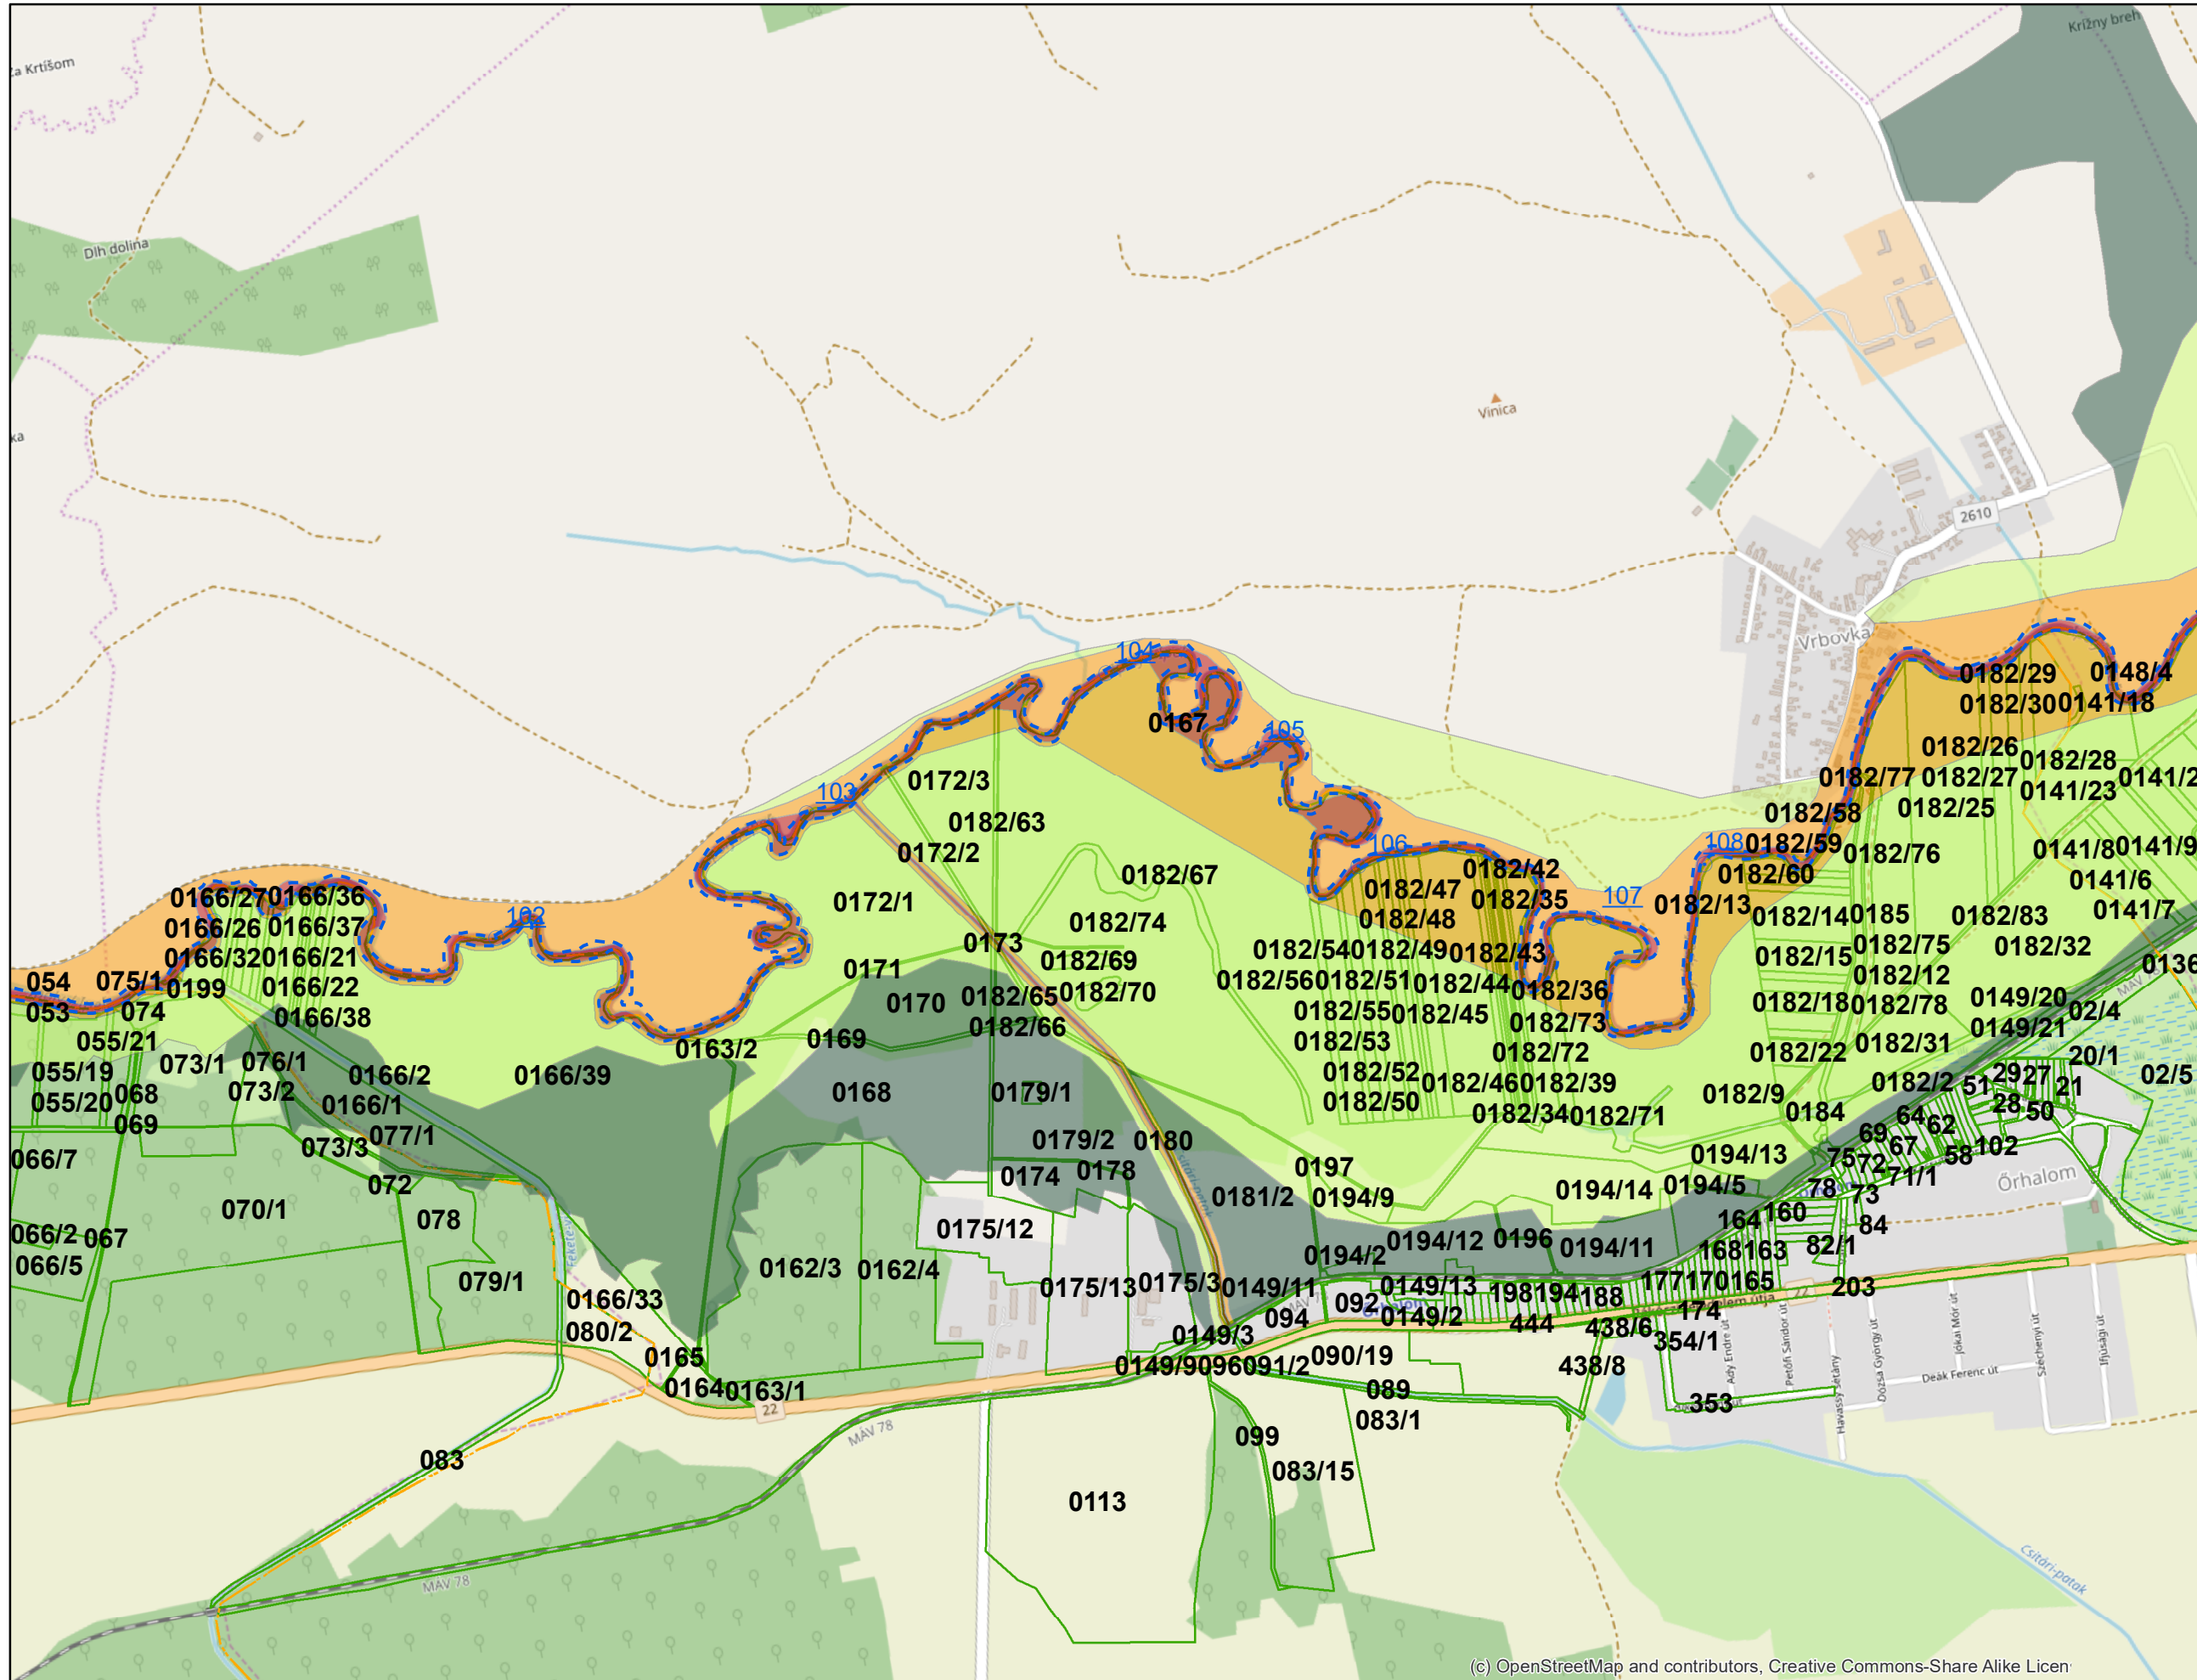

(c) OpenStreetMap and contributors, Creative Commons-Share Alike

- Jelmagyarázat**
- Fkm
 - partvonal 2018
 - I. rendű védvonal
 - ingatlan határ
 - Külterület határ
- Zóna megnevezése**
- ▨ ideiglenes/tervezett védművel mentesített terület
 - Elsődleges
 - Másodlagos
 - Átmeneti
 - Áramlási holtter

Jelmagyarázat

- Fkm
- partvonal 2018
- I. rendű védvonal
- ingatlan határ
- Külterület határ

Zóna megnevezése

- ideiglenes/tervezett védművel mentesített terület
- Elsődleges
- Másodlagos
- Átmeneti
- Áramlási holtter

(c) OpenStreetMap and contributors, Creative Commons-Share A

- Jelmagyarázat**
- Fkm
 - partvonal 2018
 - I. rendű védvonal
 - ingatlan határ
 - Külterület határ
- Zóna megnevezése**
- ideiglenes/tervezett védművel mentesített terület
 - Elsődleges
 - Másodlagos
 - Átmeneti
 - Áramlási holttér