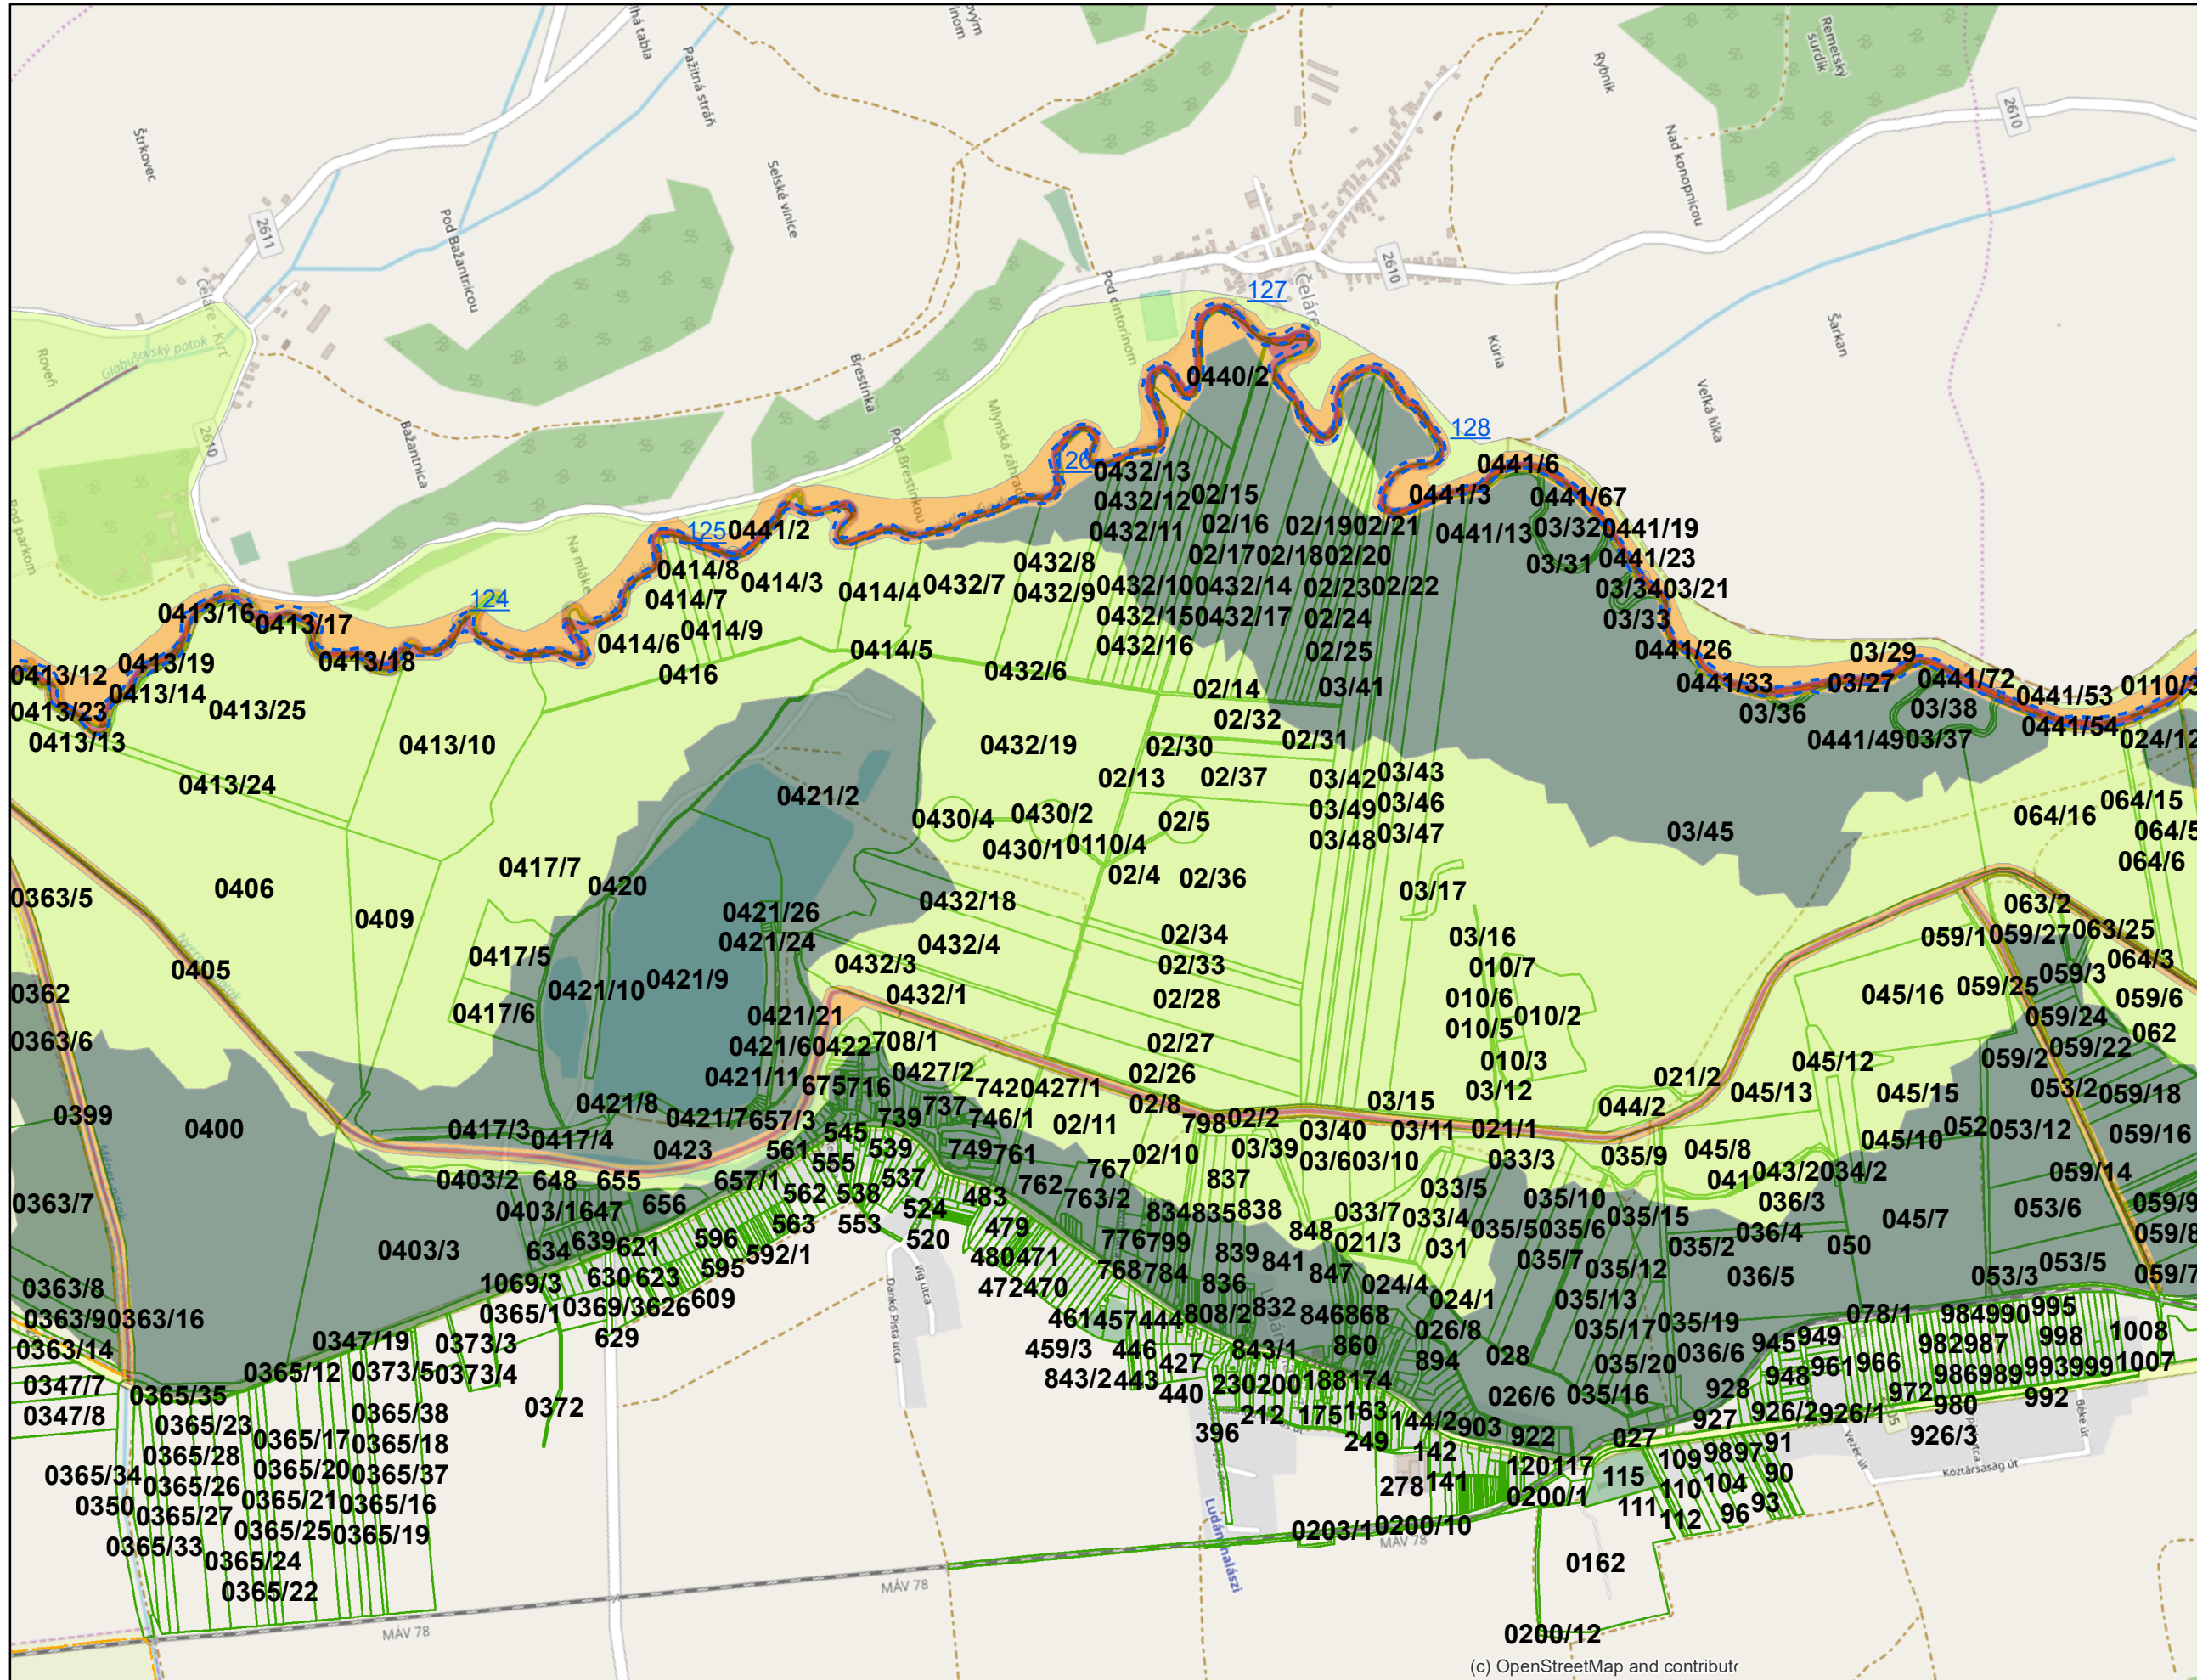

Jelmagyarázat

- Fkm
- partvonal 2018
- I. rendű védvonal
- ingatlan határ
- Külterület határ

Zóna megnevezése

- ideiglenes/tervezett védművel mentesített terület
- Elsődleges
- Másodlagos
- Átmeneti
- Áramlási holtter

(c) OpenStreetMap and contributors, Creative Commons-Share Alike

- Jelmagyarázat**
- Fkm
 - partvonal 2018
 - I. rendű védvonal
 - ingatlan határ
 - Külterület határ
- Zóna megnevezése**
- ▨ ideiglenes/tervezett védművel mentesített terület
 - Elsődleges
 - Másodlagos
 - Átmeneti
 - Áramlási holtter