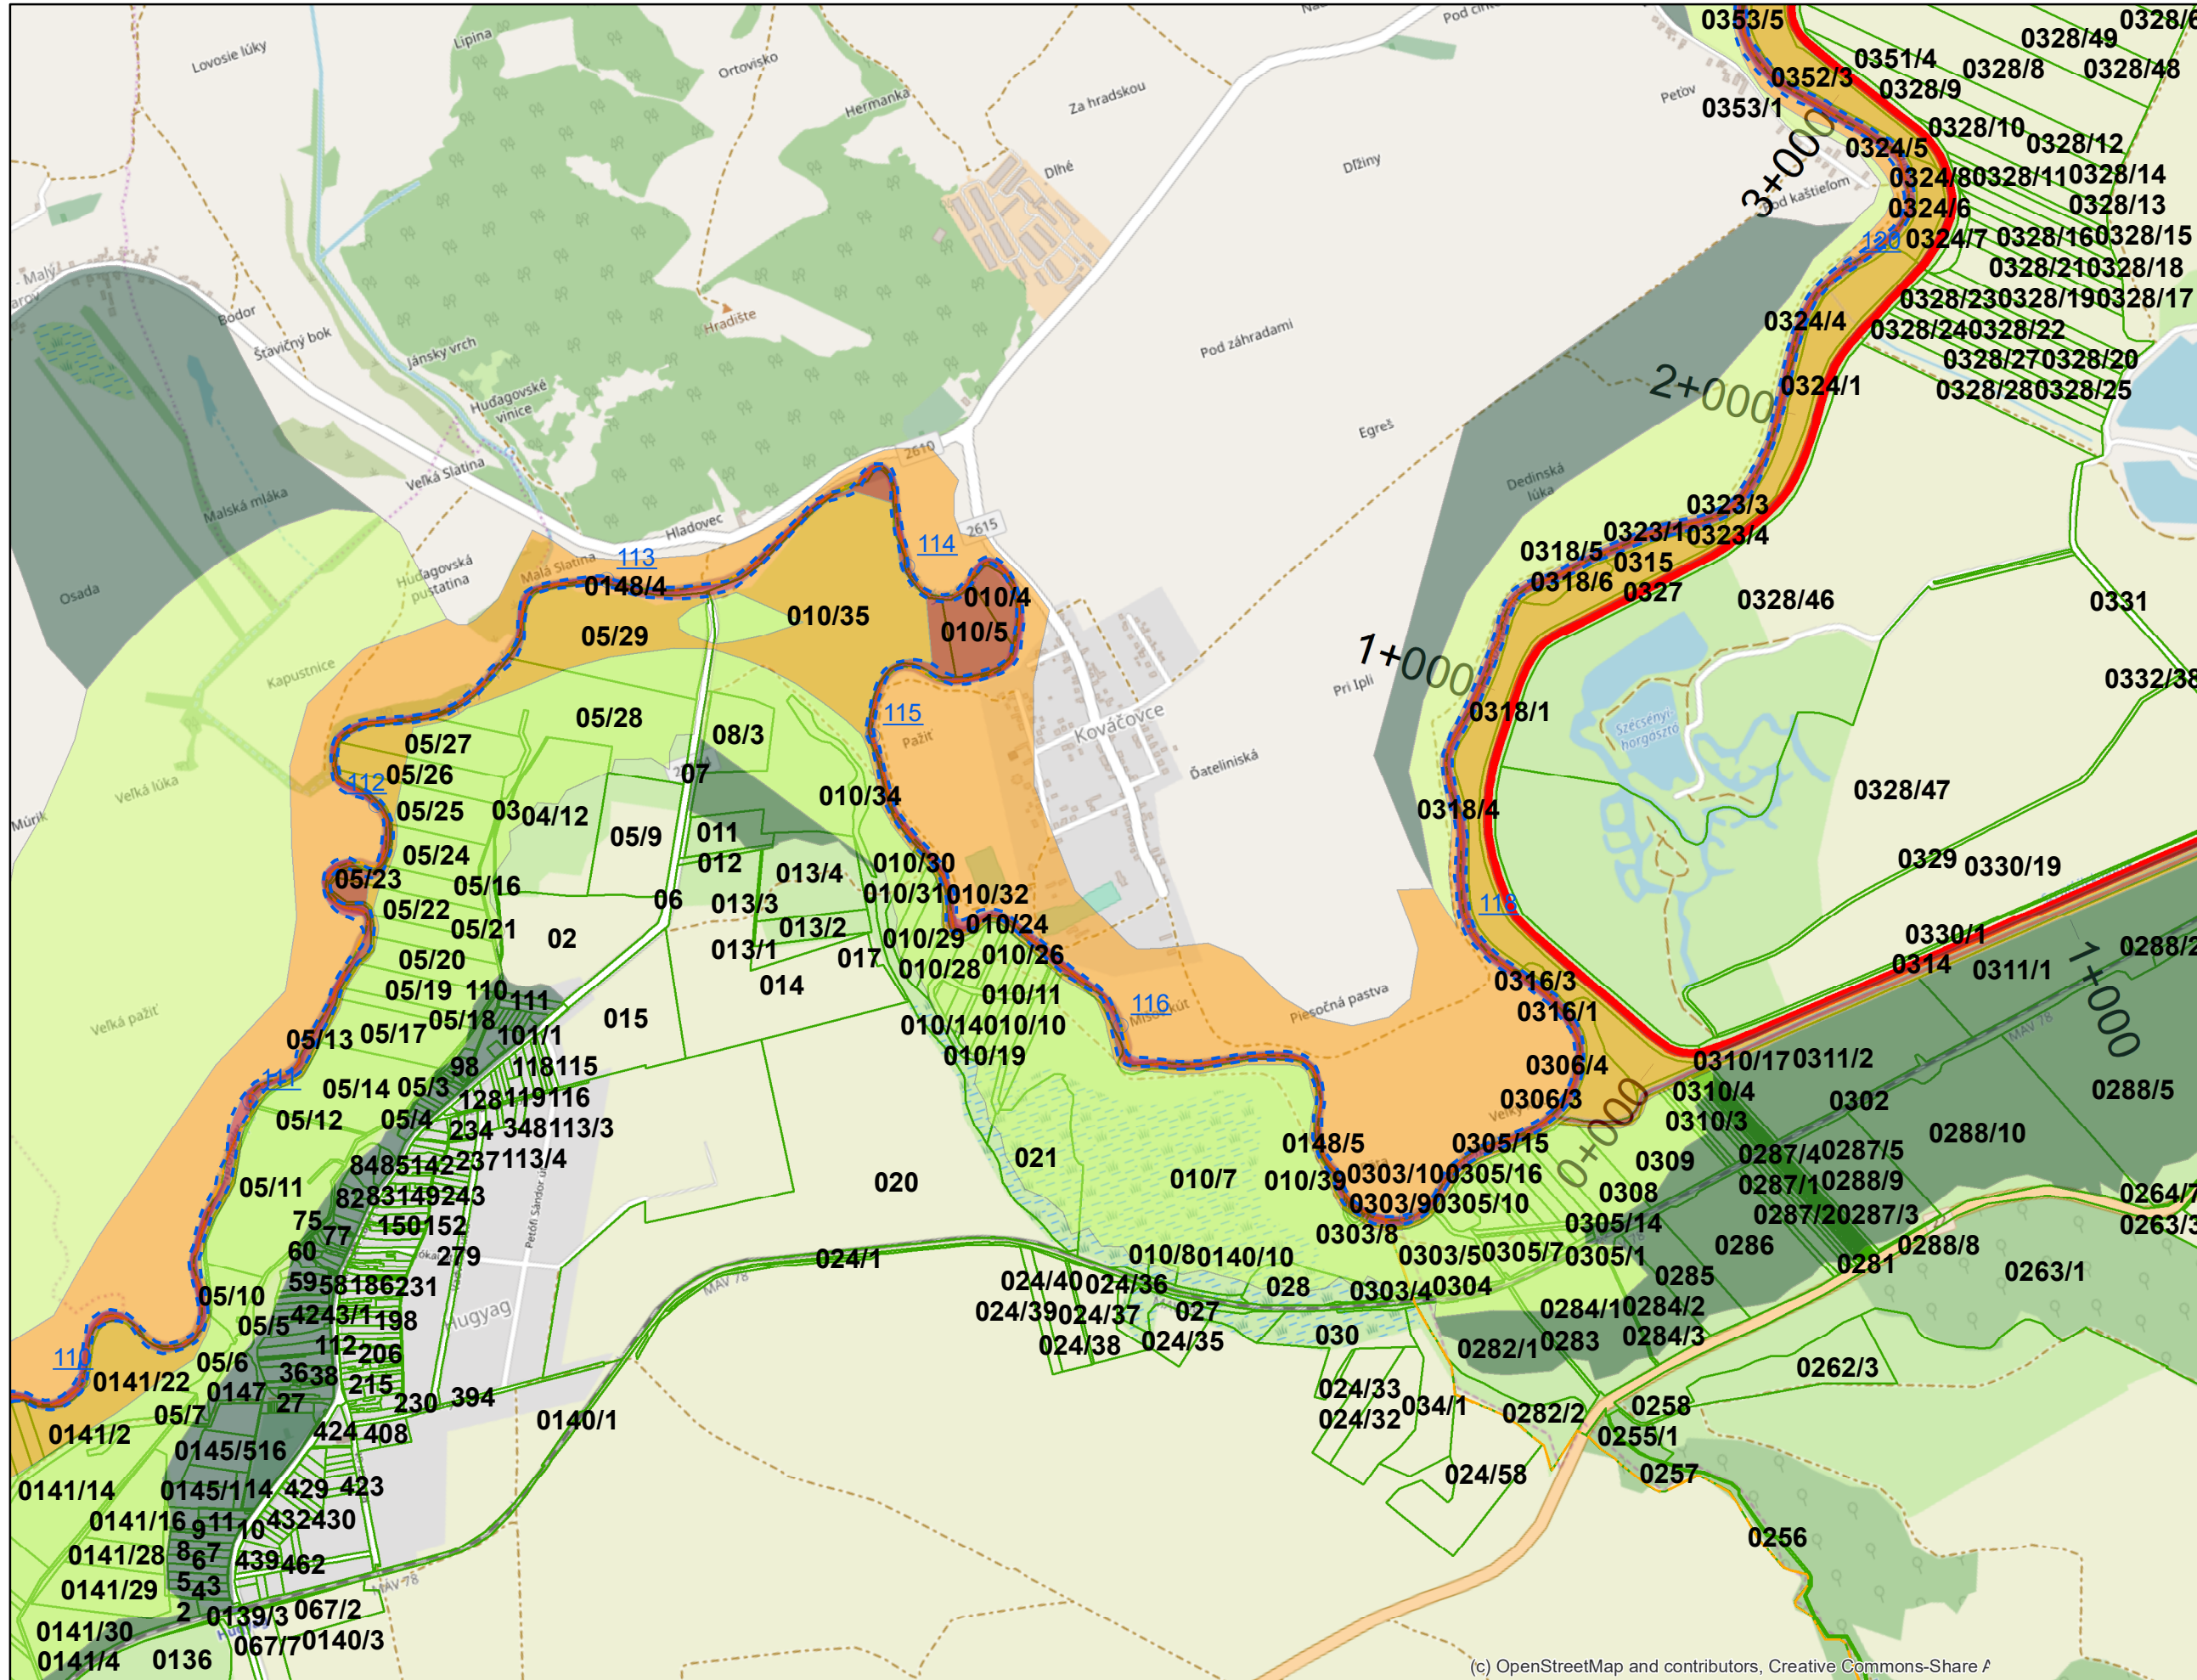

Jelmagyarázat

- Fkm
- partvonal 2018
- I. rendű védvonal
- ingatlan határ
- Külterület határ

Zóna megnevezése

- ideiglenes/tervezett védművel mentesített terület
- Elsődleges
- Másodlagos
- Átmeneti
- Áramlási holtter

(c) OpenStreetMap and contributors, Creative Commons-Share Alike

- Jelmagyarázat**
- Fkm
 - partvonal 2018
 - I. rendű védvonal
 - ingatlan határ
 - Külterület határ
- Zóna megnevezése**
- ▨ ideiglenes/tervezett védművel mentesített terület
 - Elsődleges
 - Másodlagos
 - Átmeneti
 - Áramlási holtter