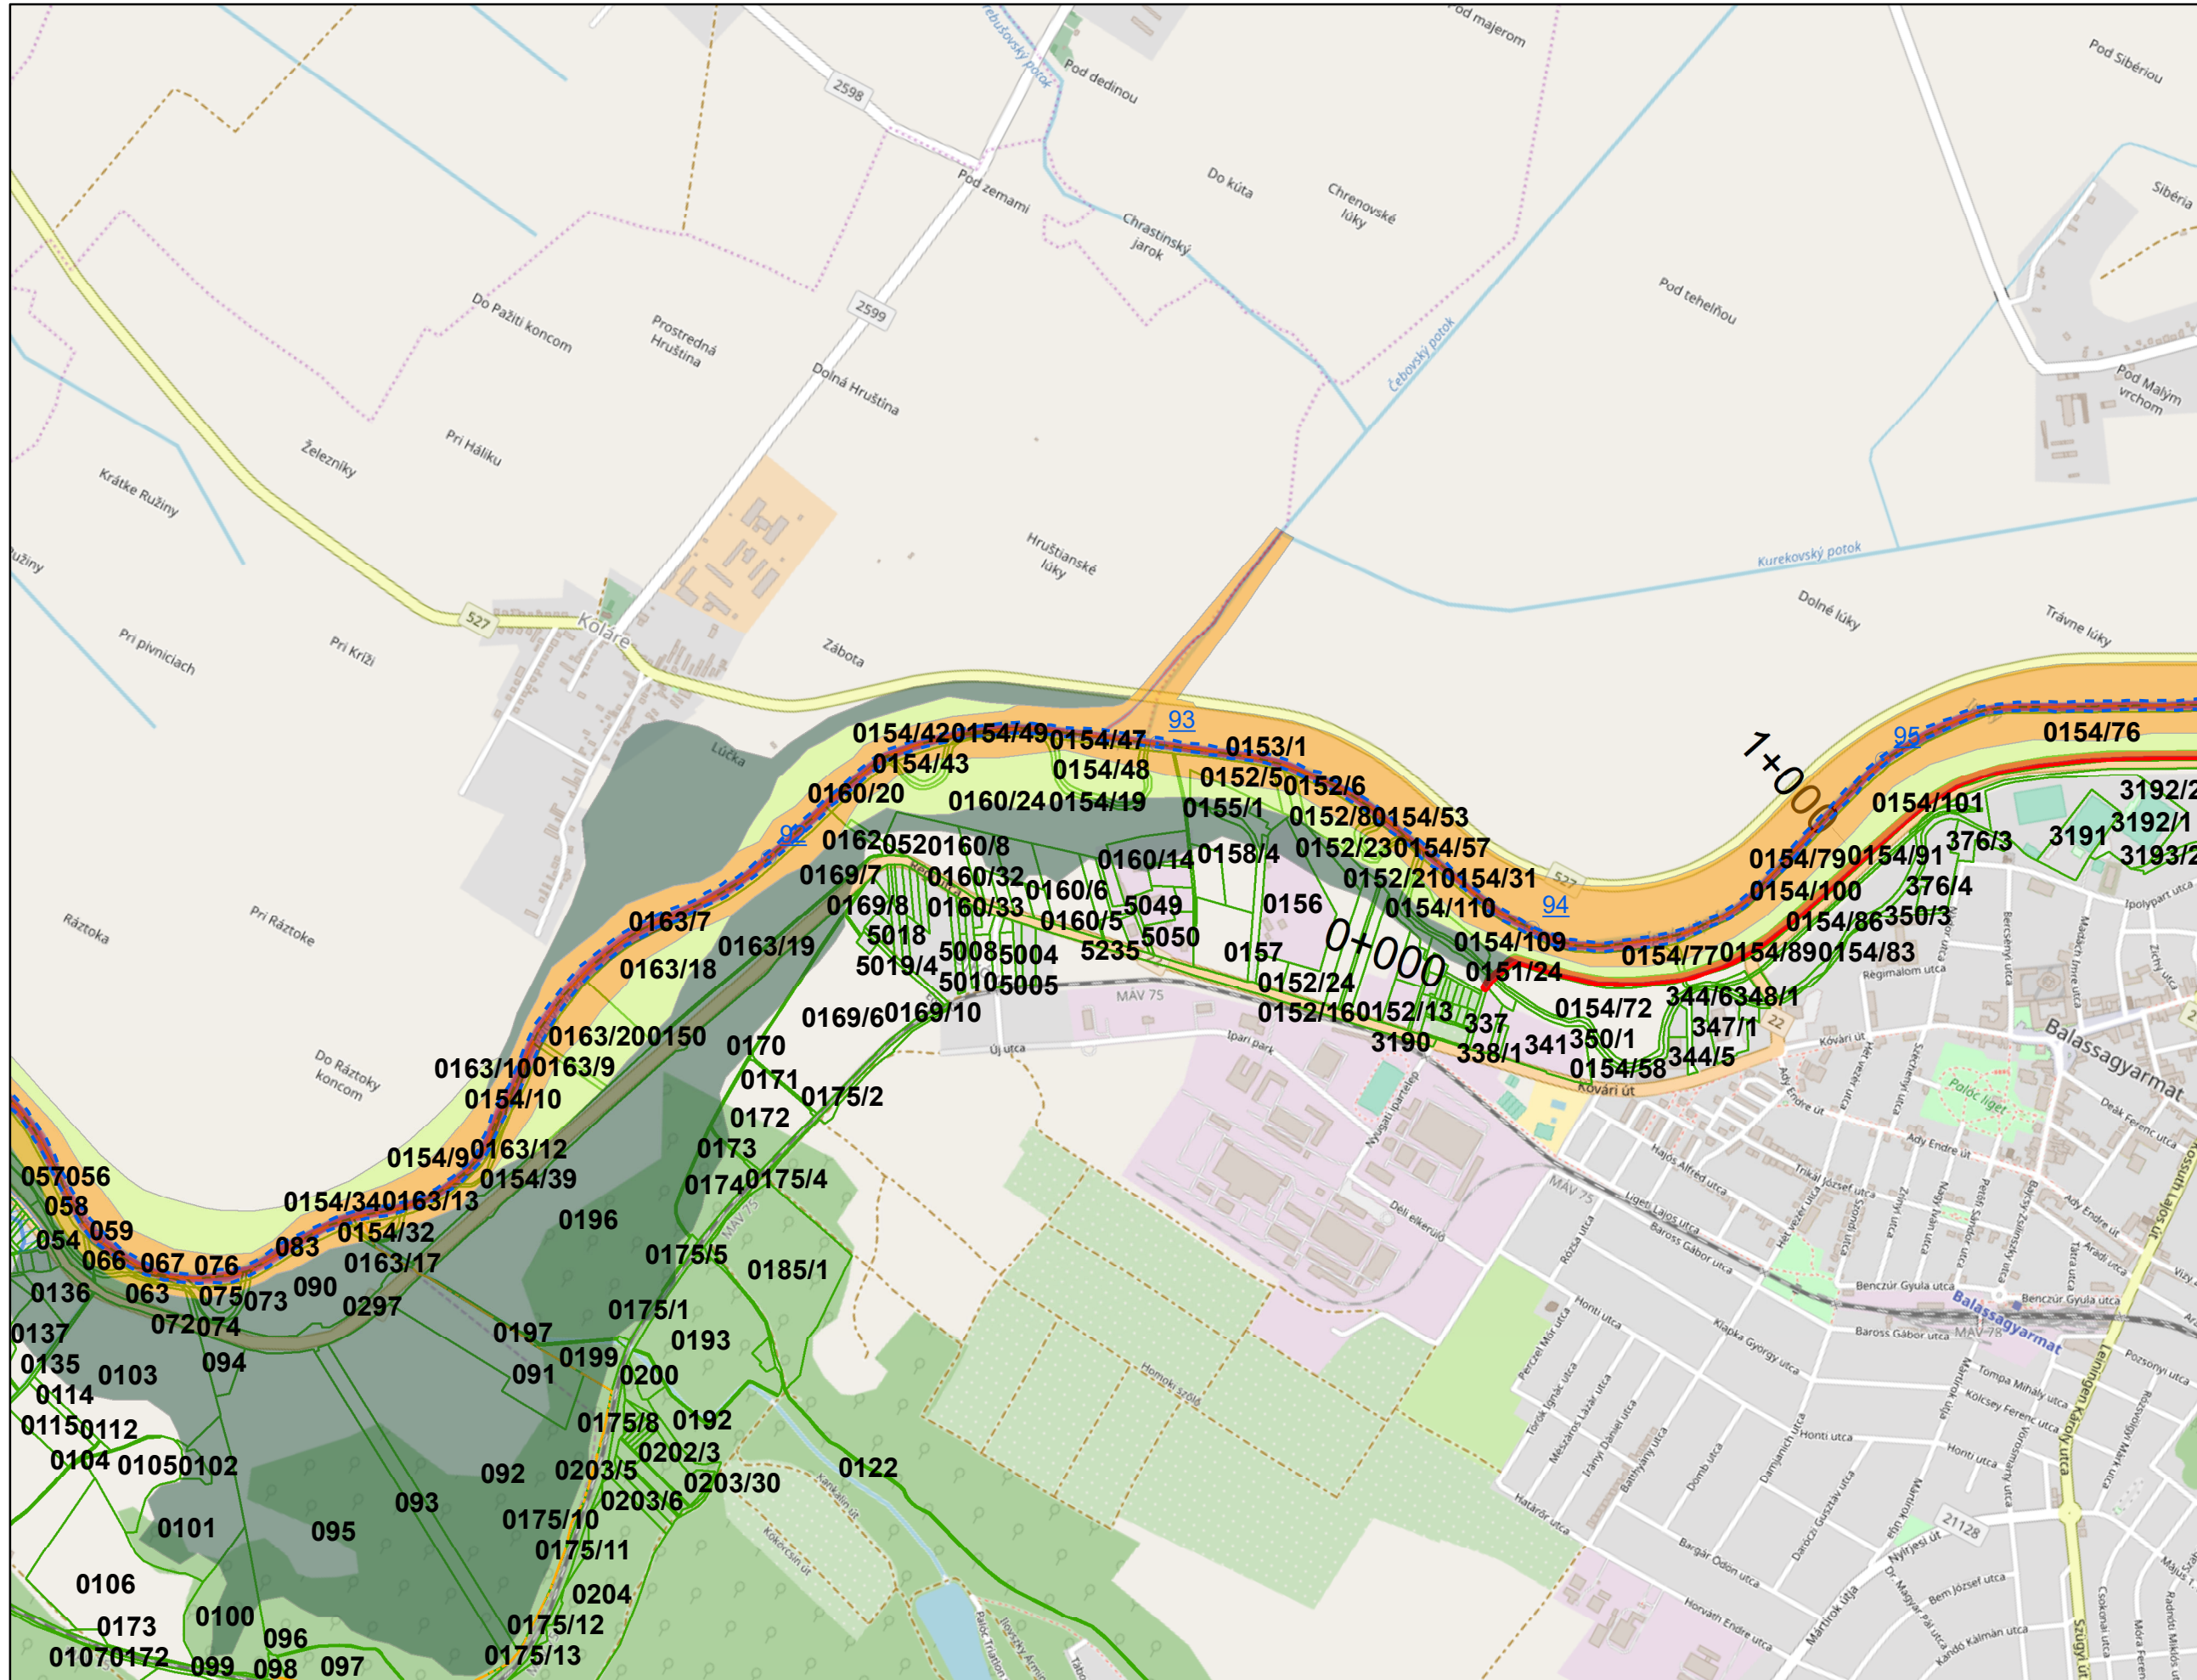

1. **Jelmagyarázat**
2. Fkm
   - --- partvonal 2018
   - I. rendű védvonal
   - ingatlan határ
   - --- Külterület határ
3. **Zóna megnevezése**
4. ▨ ideiglenes/tervezett védművel mentesített terület
   - Elsődleges
   - Másodlagos
   - Átmeneti
   - Áramlási holttér