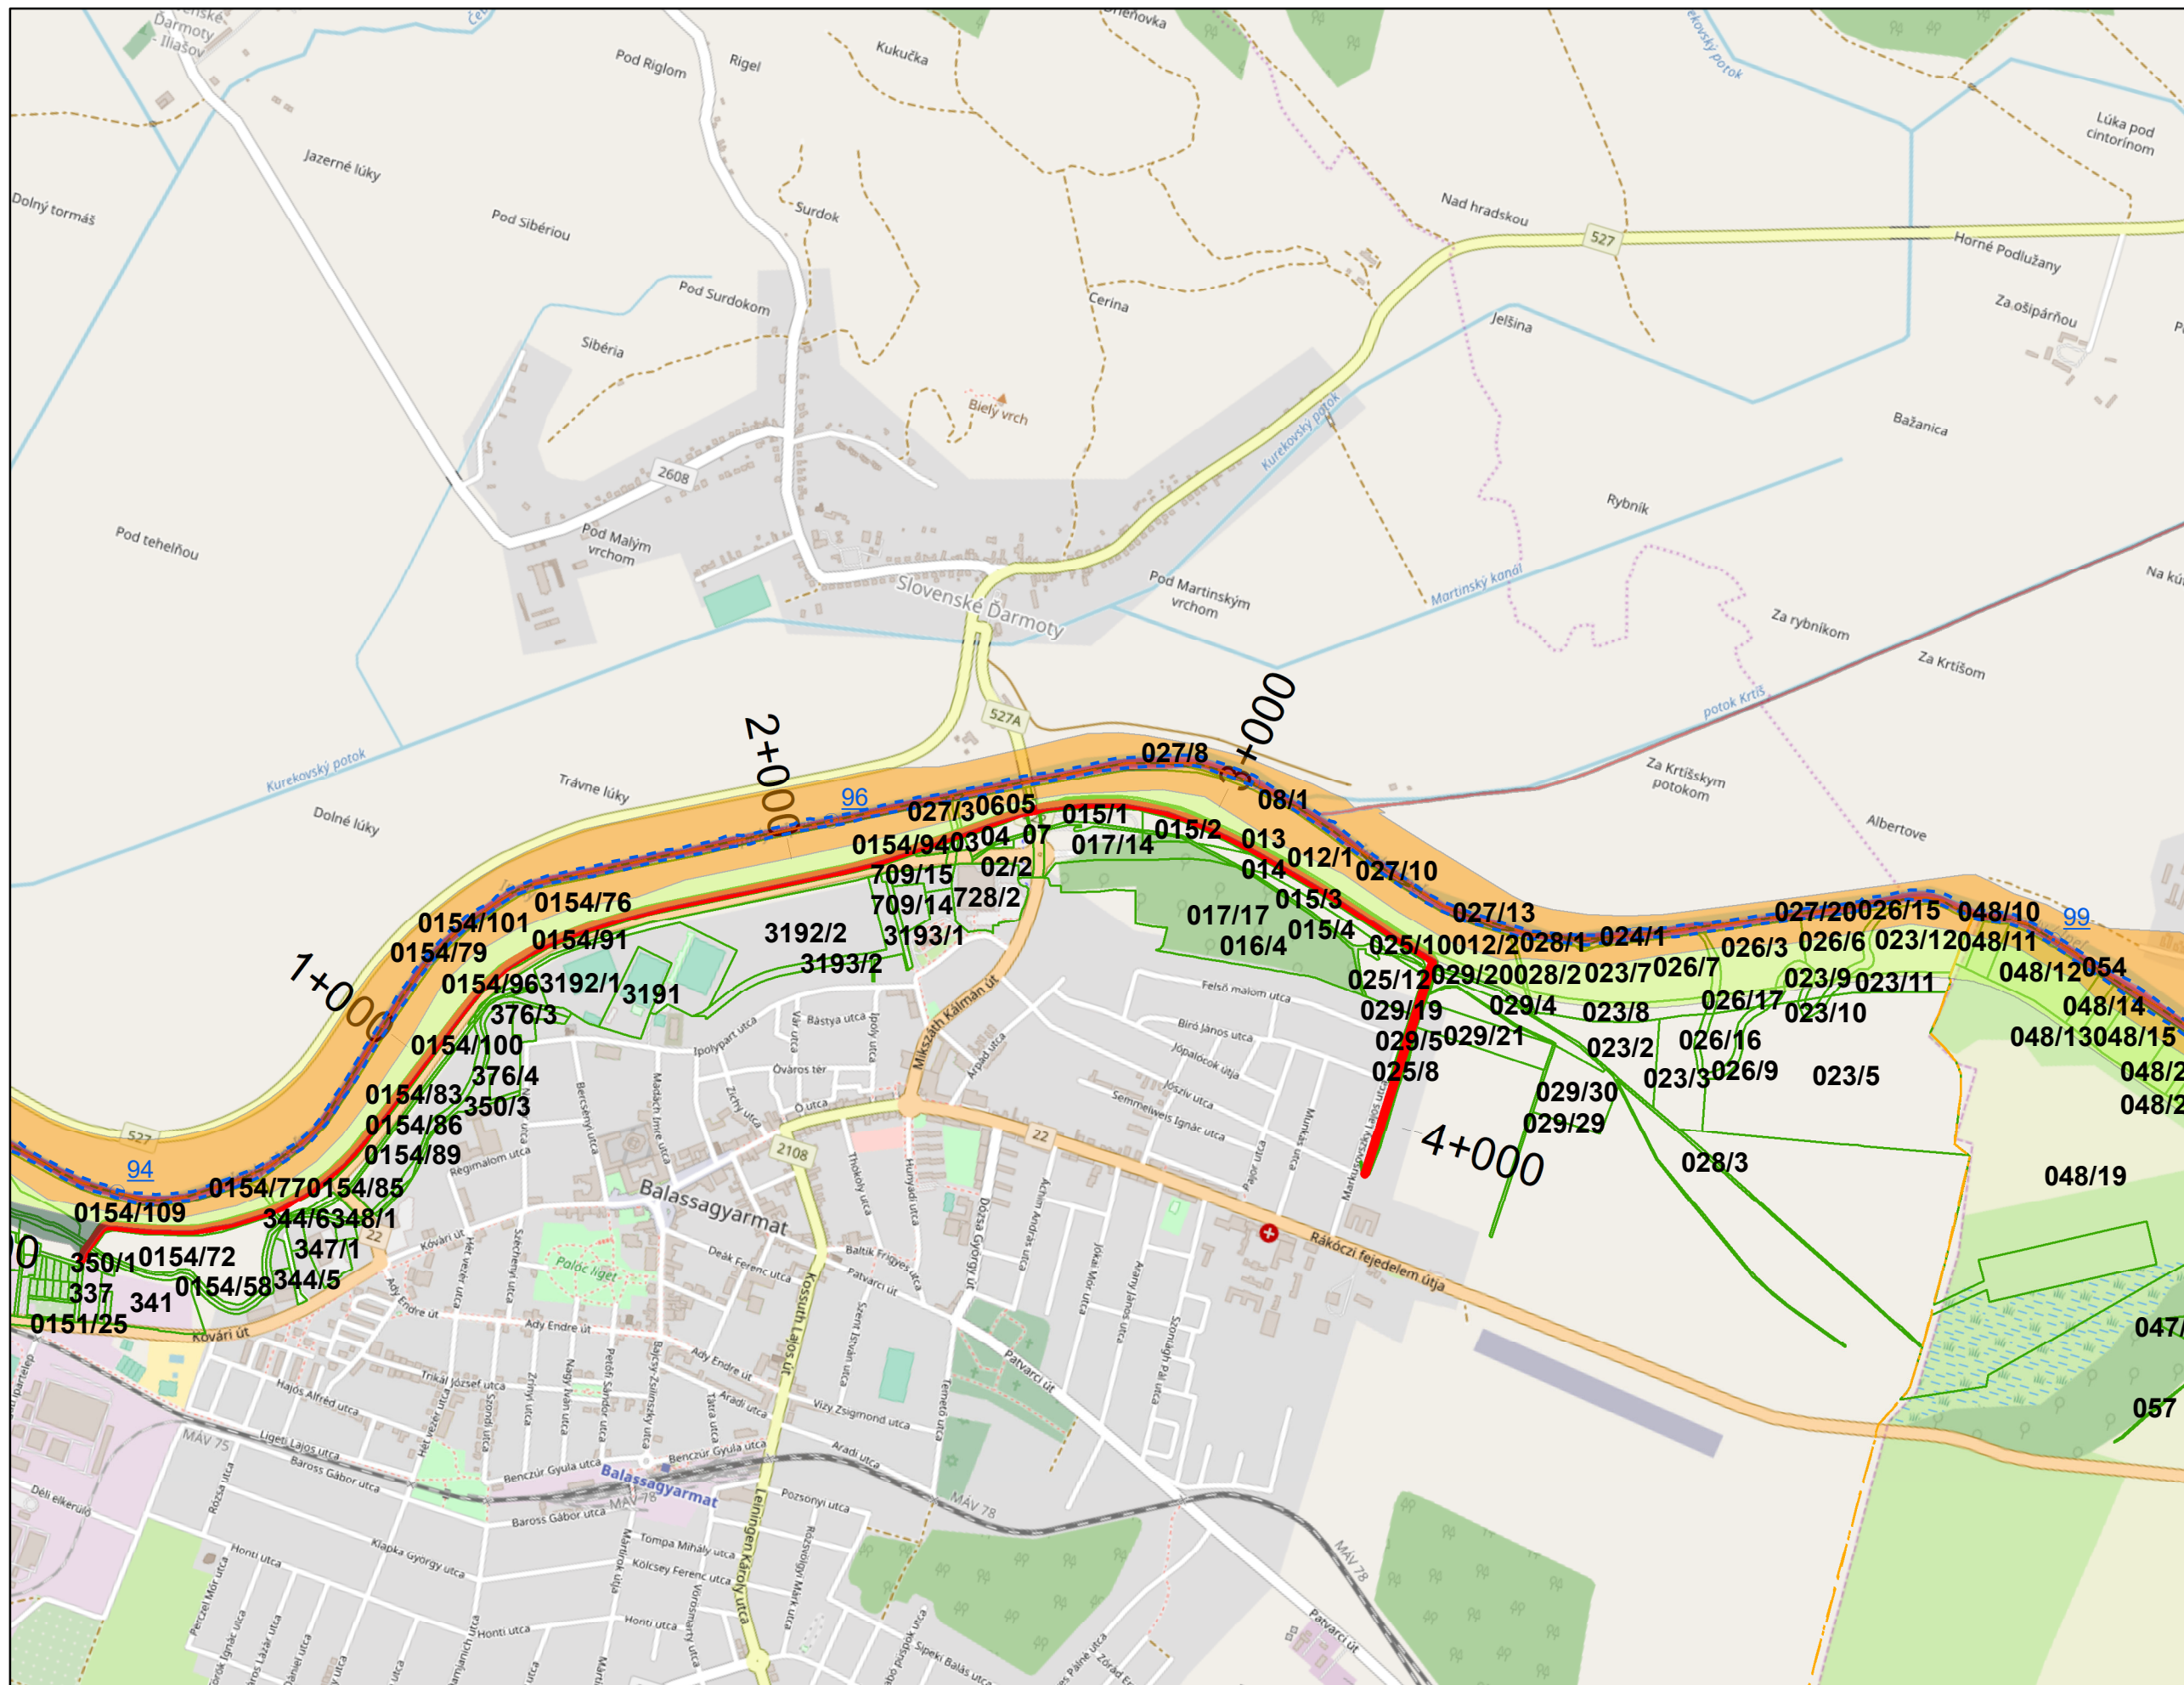

1. **Jelmagyarázat**
2. Fkm
   - --- partvonal 2018
   - I. rendű védvonal
   - ingatlan határ
   - --- Külterület határ
3. **Zóna megnevezése**
4. ▨ ideiglenes/tervezett védművel mentesített terület
   - Elsődleges
   - Másodlagos
   - Átmeneti
   - Áramlási holttér