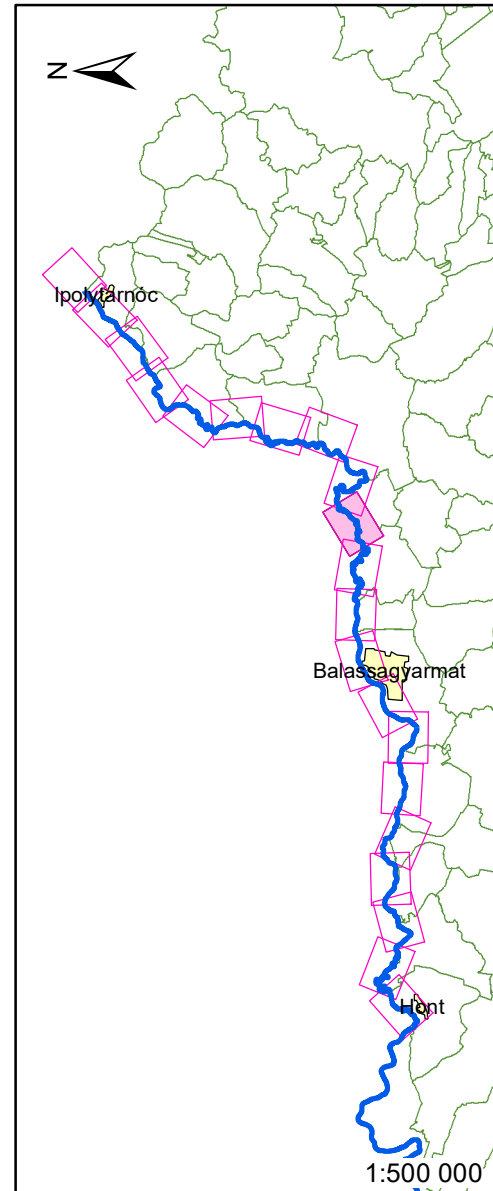

1. **Jelmagyarázat**
2. Fkm
   - --- partvonal 2018
   - --- I. rendű védvonal
   - ingatlan határ
   - Külterület határ
3. **Zóna megnevezése**
4. ideiglenes/tervezett védművel mentesített terület
   - Elsődleges
   - Másodlagos
   - Átmeneti
   - Áramlási holttér