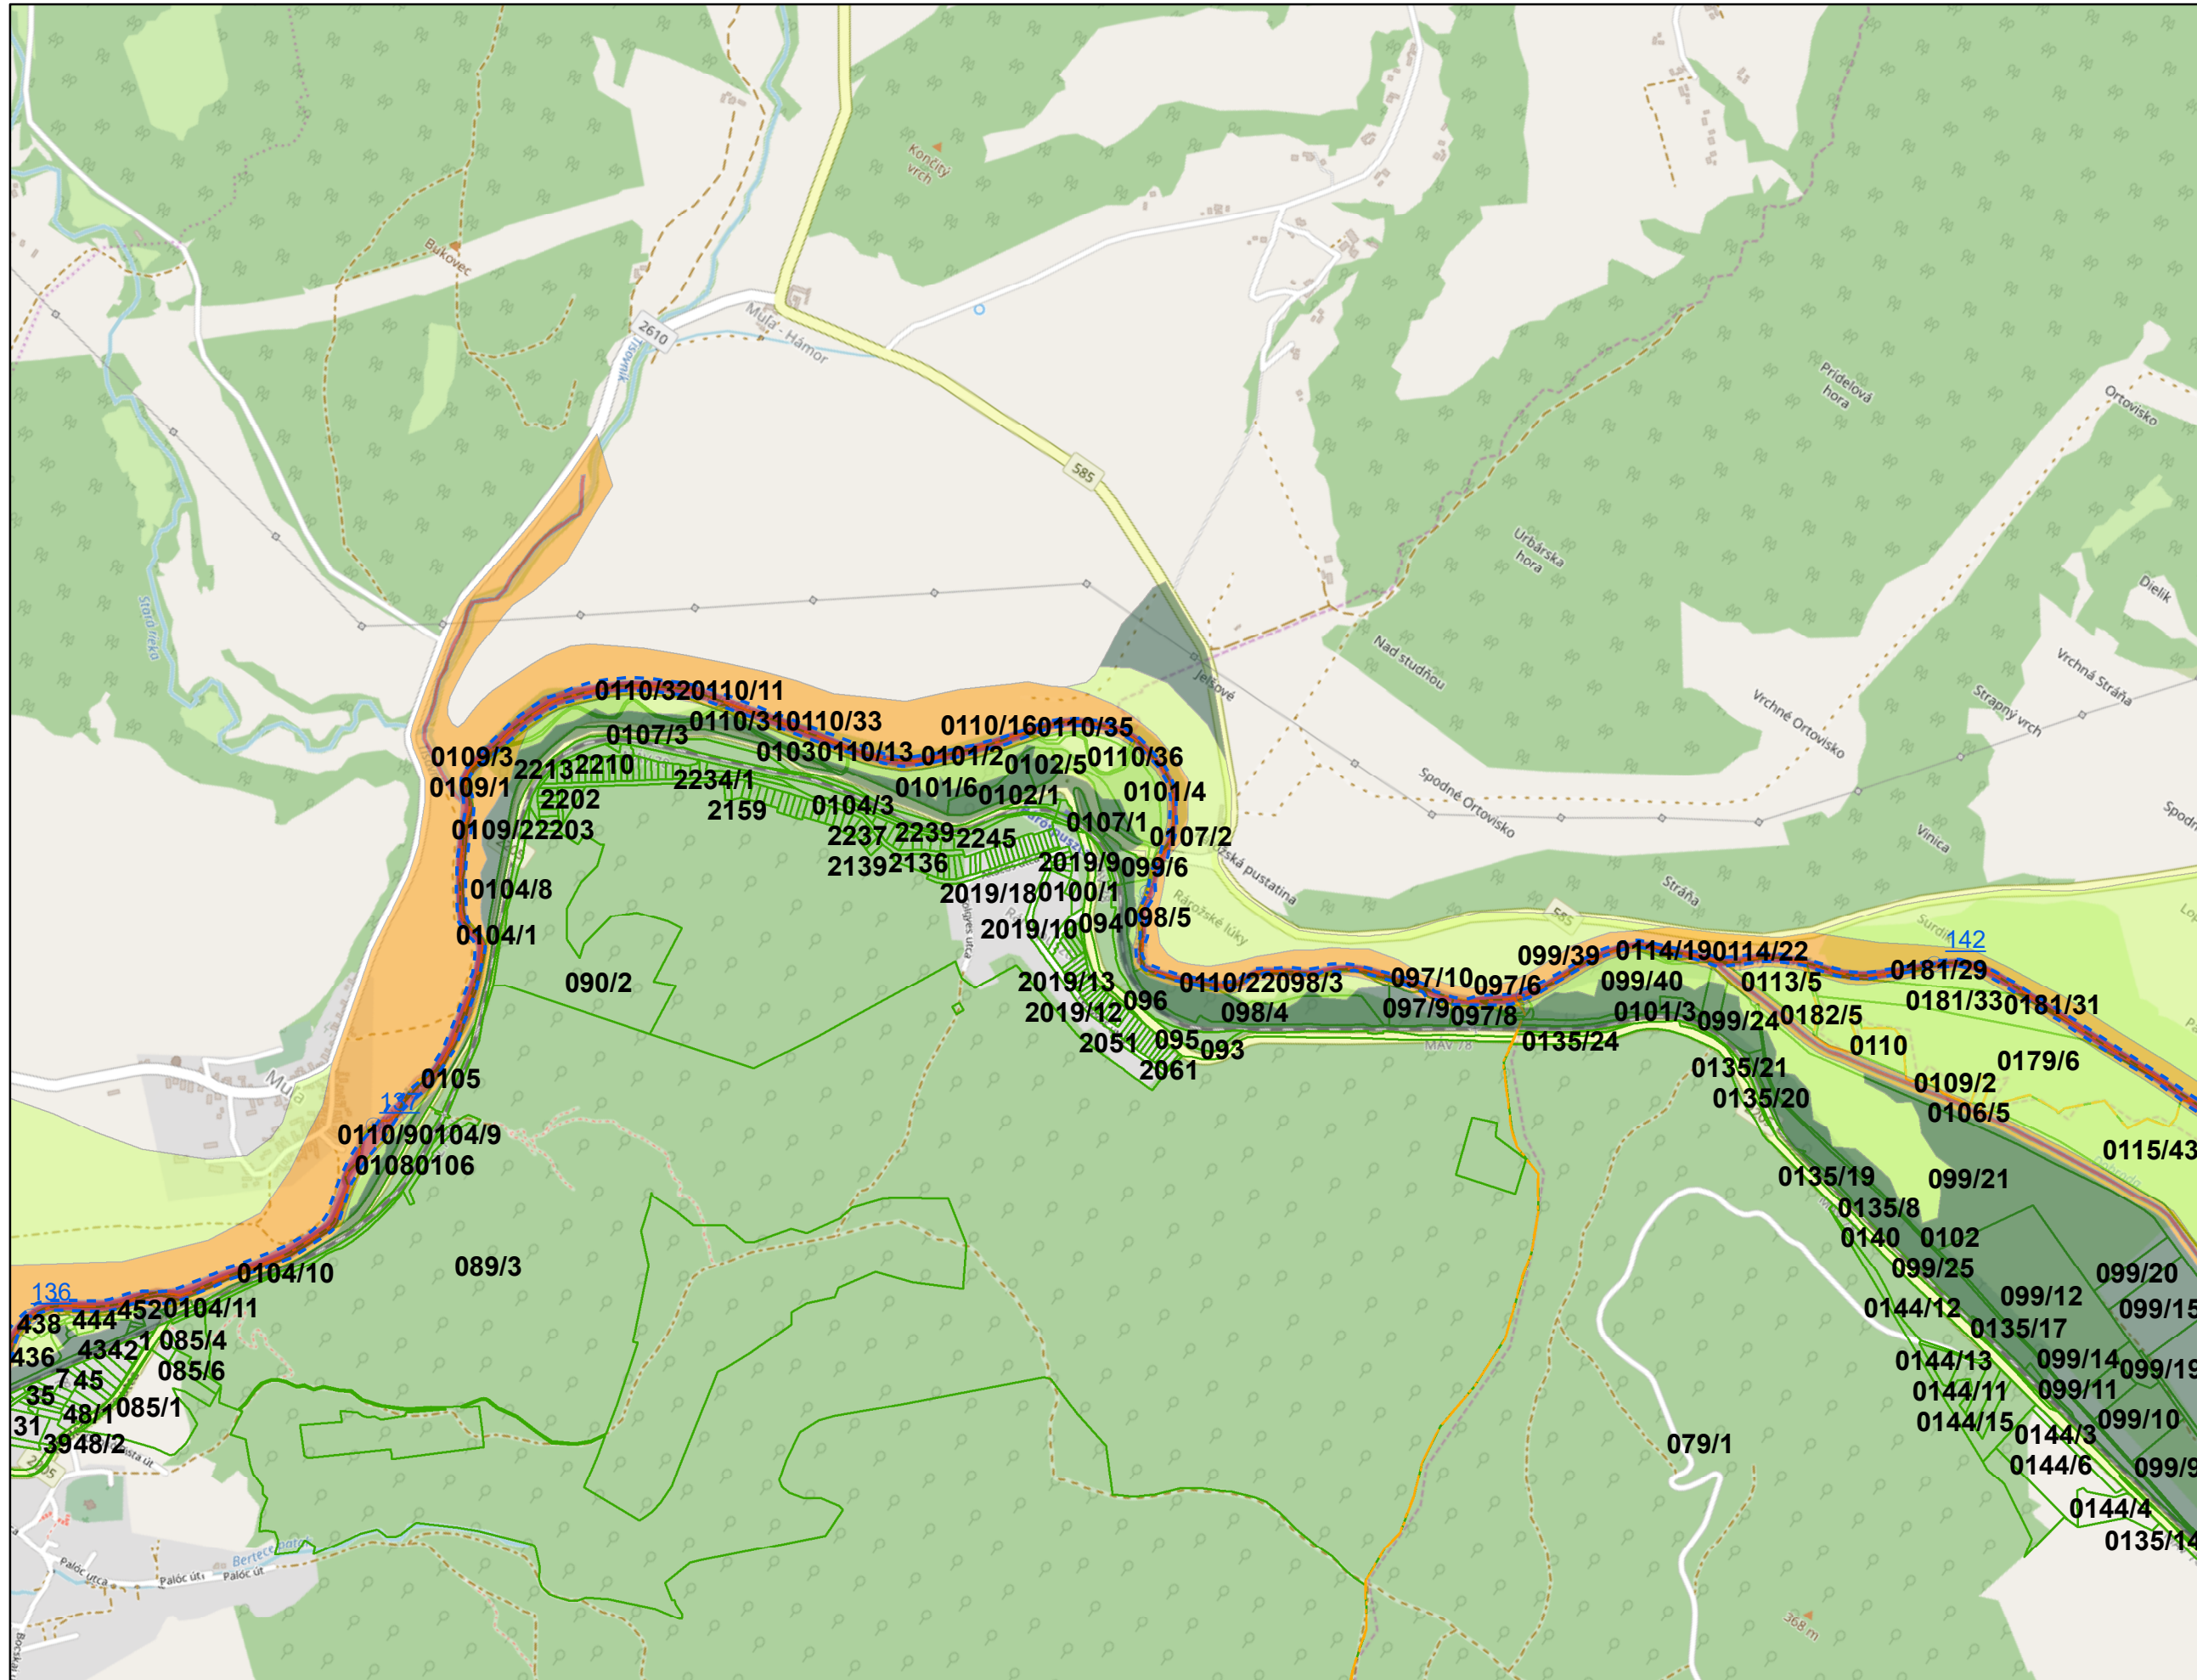

Jelmagyarázat

- Fkm
- partvonal 2018
- I. rendű védvonal
- ingatlan határ
- Külterület határ
- Zóna megnevezése**
- ideiglenes/tervezett védművel mentesített terület
- Elsődleges
- Másodlagos
- Átmeneti
- Áramlási holttér

- Jelmagyarázat**
- Fkm
 - partvonal 2018
 - I. rendű védvonal
 - ingatlan határ
 - Külterület határ
- Zóna megnevezése**
- ▨ ideiglenes/tervezett védművel mentesített terület
 - Elsődleges
 - Másodlagos
 - Átmeneti
 - Áramlási holtter

- Jelmagyarázat**
- Fkm
 - partvonal 2018
 - I. rendű védvonal
 - ingatlan határ
 - Külterület határ
- Zóna megnevezése**
- ideiglenes/tervezett védművel mentesített terület
 - Elsődleges
 - Másodlagos
 - Átmeneti
 - Áramlási holttér

Jelmagyarázat

- Fkm
- partvonal 2018
- I. rendű védvonal
- ingatlan határ
- Külterület határ

Zóna megnevezése

- ideiglenes/tervezett védművel mentesített terület
- Elsődleges
- Másodlagos
- Átmeneti
- Áramlási holtter