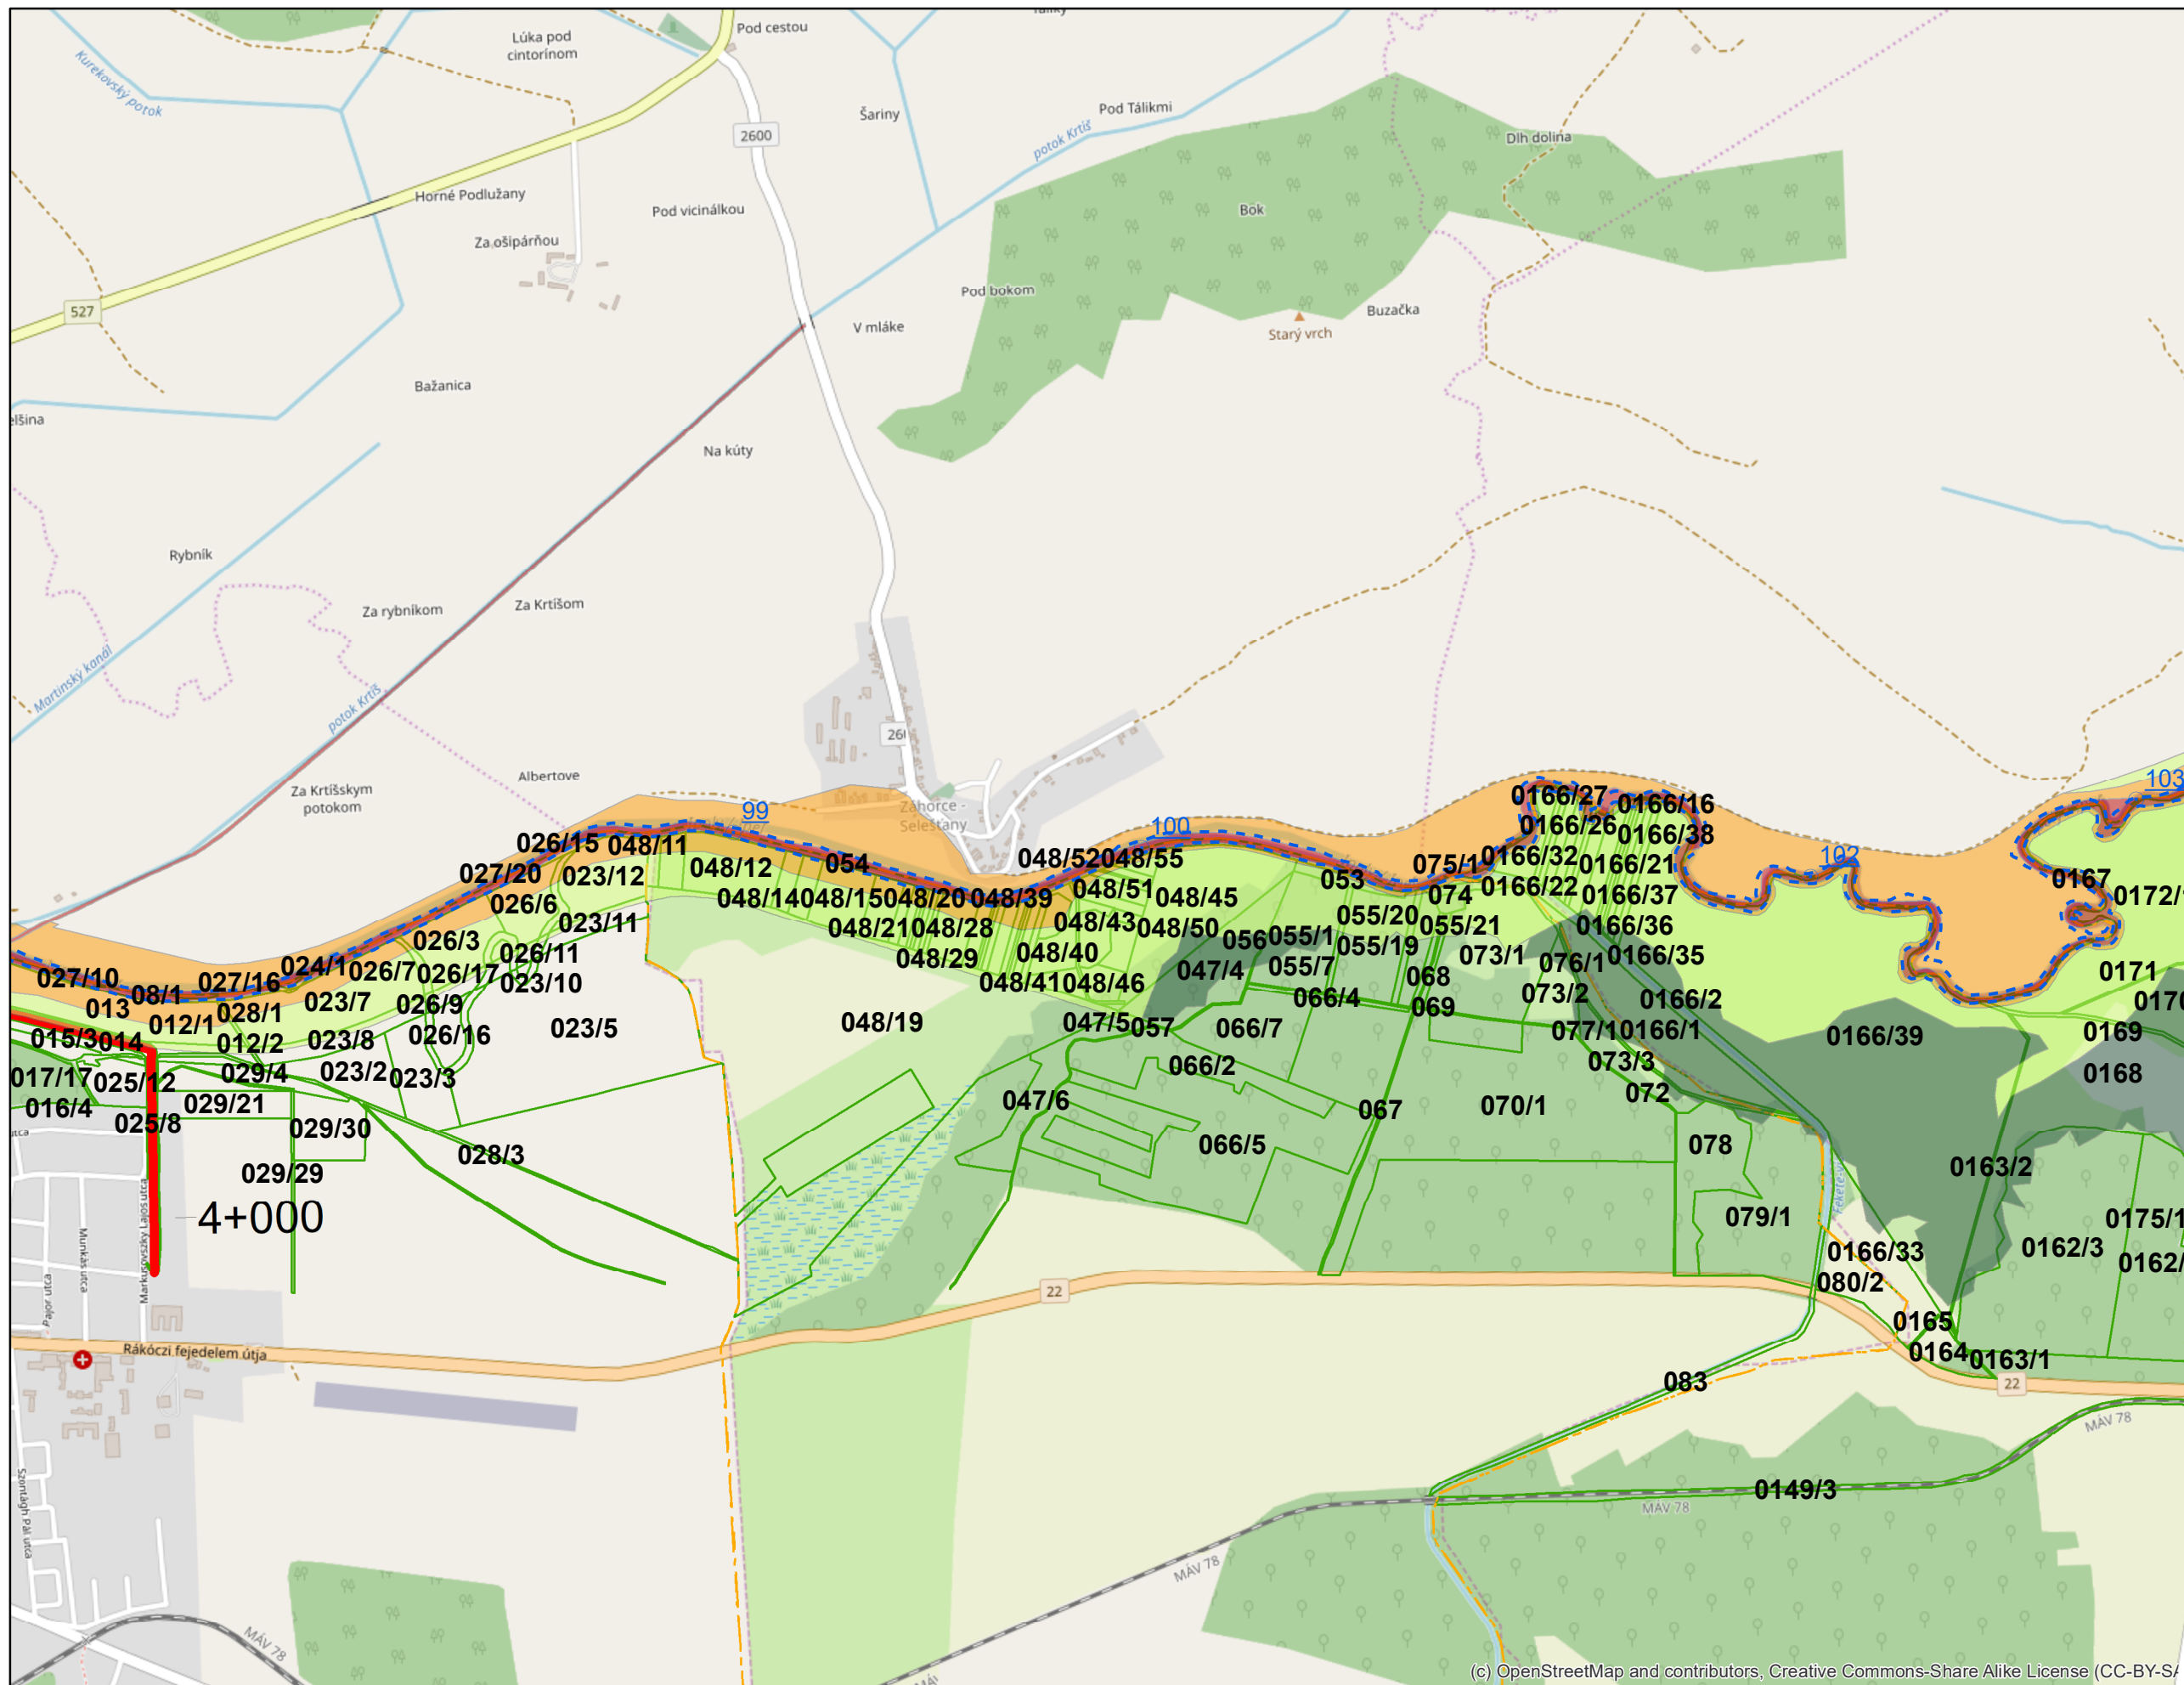

Jelmagyarázat

- Fkm
- --- partvonal 2018
- I. rendű védvonal
- ingatlan határ
- Külterület határ
- **Zóna megnevezése**
- ideiglenes/tervezett védművel mentesített terület
- Elsődleges
- Másodlagos
- Átmeneti
- Áramlási holtter

(c) OpenStreetMap and contributors, Creative Commons-Share Alike License (CC-BY-SA)