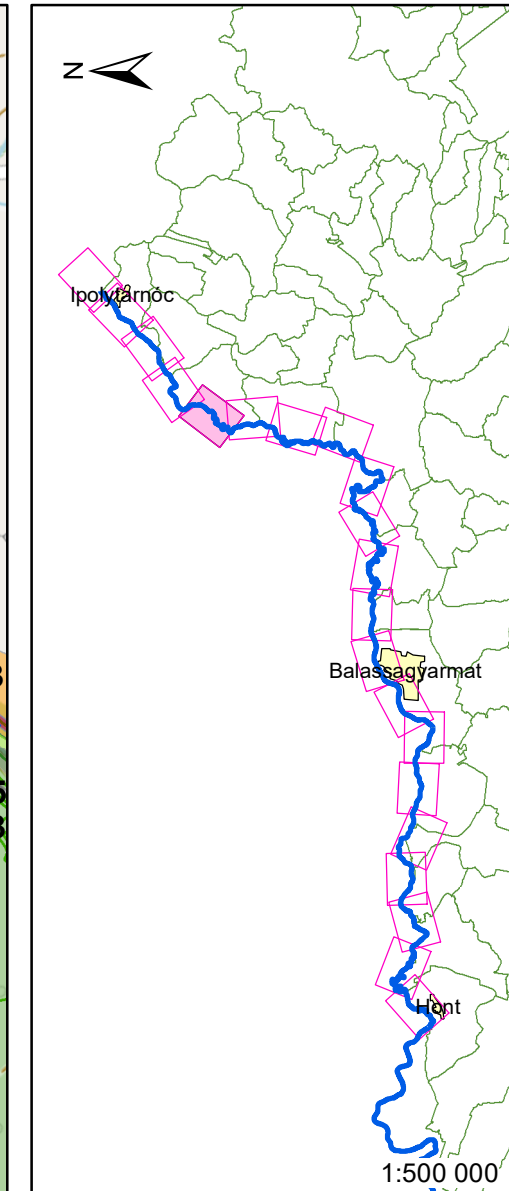

Jelmagyarázat

- Fkm
- partvonal 2018
- I. rendű védvonal
- ingatlan határ
- Külterület határ
- Zóna megnevezése**
- ideiglenes/tervezett védművel mentesített terület
- Elsődleges
- Másodlagos
- Átmeneti
- Áramlási holttér

- Jelmagyarázat**
- Fkm
 - partvonal 2018
 - I. rendű védvonal
 - ingatlan határ
 - Külterület határ
- Zóna megnevezése**
- ▨ ideiglenes/tervezett védművel mentesített terület
 - Elsődleges
 - Másodlagos
 - Átmeneti
 - Áramlási holtter

- Jelmagyarázat**
- Fkm
 - partvonal 2018
 - I. rendű védvonal
 - ingatlan határ
 - Külterület határ
- Zóna megnevezése**
- ideiglenes/tervezett védművel mentesített terület
 - Elsődleges
 - Másodlagos
 - Átmeneti
 - Áramlási holttér

Jelmagyarázat

- Fkm
- partvonal 2018
- I. rendű védvonal
- ingatlan határ
- Külterület határ

Zóna megnevezése

- ideiglenes/tervezett védművel mentesített terület
- Elsődleges
- Másodlagos
- Átmeneti
- Áramlási holtter