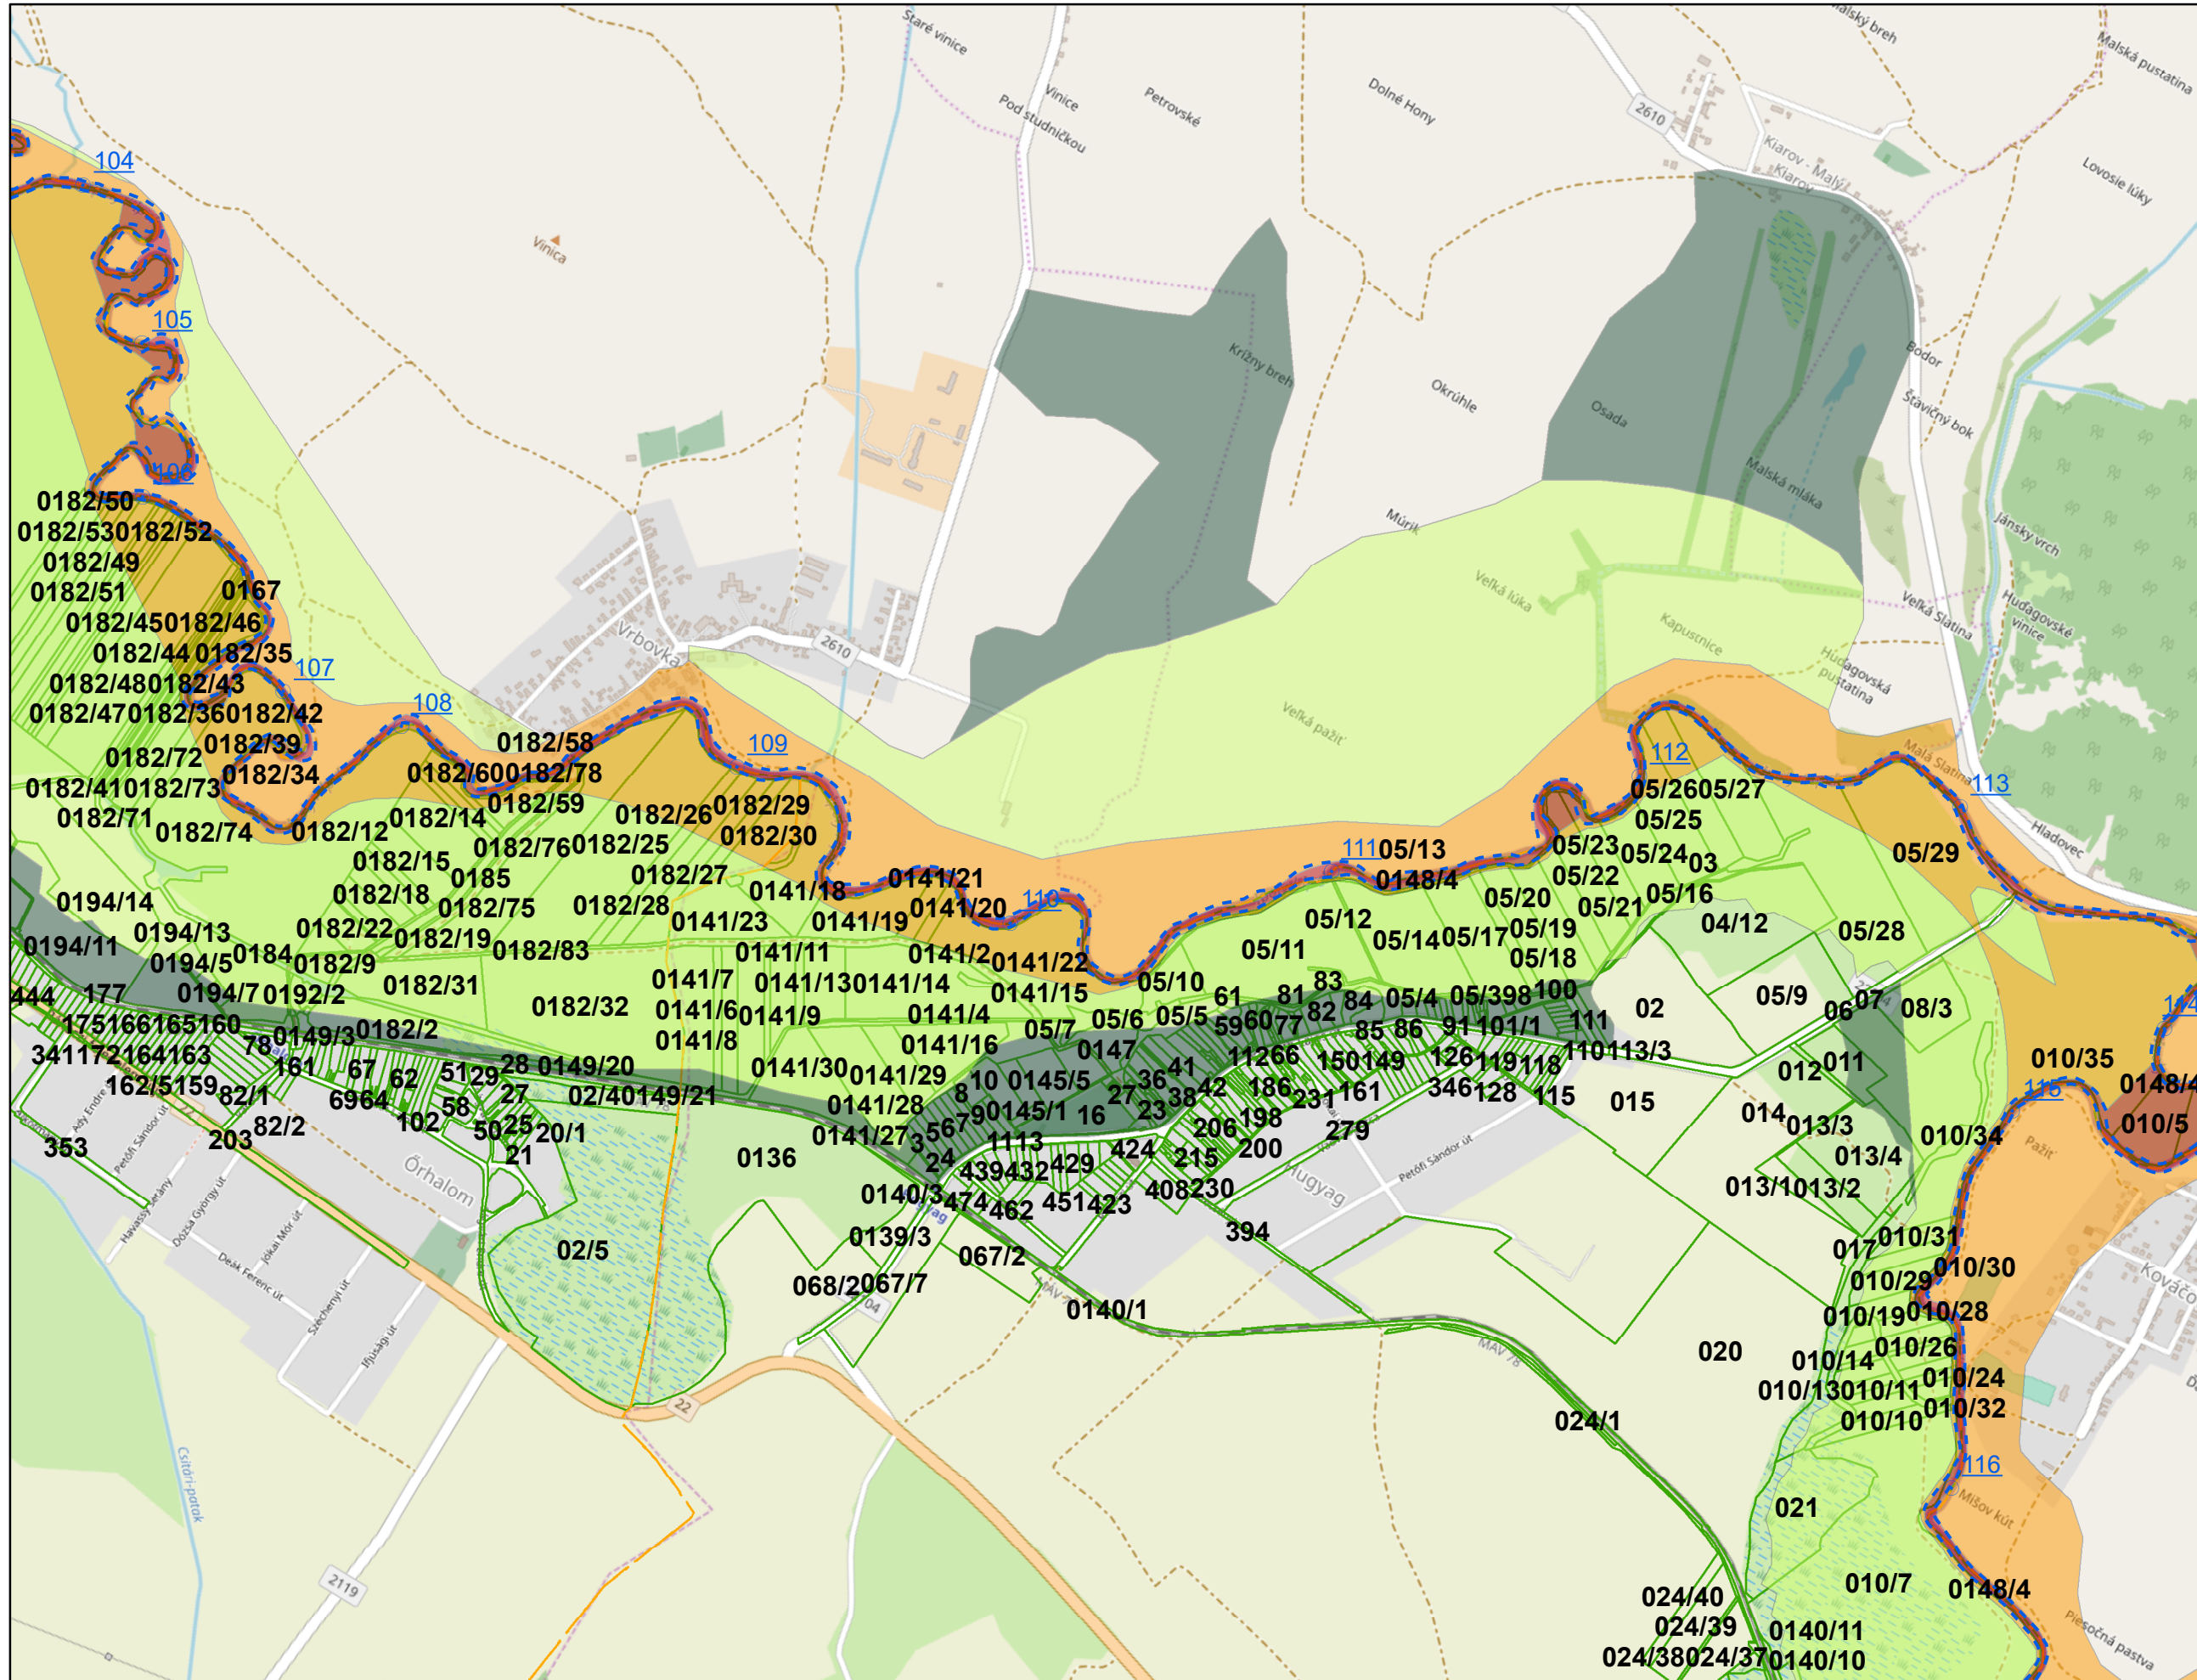

(c) OpenStreetMap and contributors, Creative Commons-Share Alike

- Jelmagyarázat**
- Fkm
 - partvonal 2018
 - I. rendű védvonal
 - ingatlan határ
 - Külterület határ
- Zóna megnevezése**
- ▨ ideiglenes/tervezett védművel mentesített terület
 - Elsődleges
 - Másodlagos
 - Átmeneti
 - Áramlási holtter

Jelmagyarázat

- Fkm
- partvonal 2018
- I. rendű védvonal
- ingatlan határ
- Külterület határ

Zóna megnevezése

- ideiglenes/tervezett védművel mentesített terület
- Elsődleges
- Másodlagos
- Átmeneti
- Áramlási holtter

(c) OpenStreetMap and contributors, Creative Commons-Share A

- Jelmagyarázat**
- Fkm
 - partvonal 2018
 - I. rendű védvonal
 - ingatlan határ
 - Külterület határ
- Zóna megnevezése**
- ideiglenes/tervezett védművel mentesített terület
 - Elsődleges
 - Másodlagos
 - Átmeneti
 - Áramlási holttér