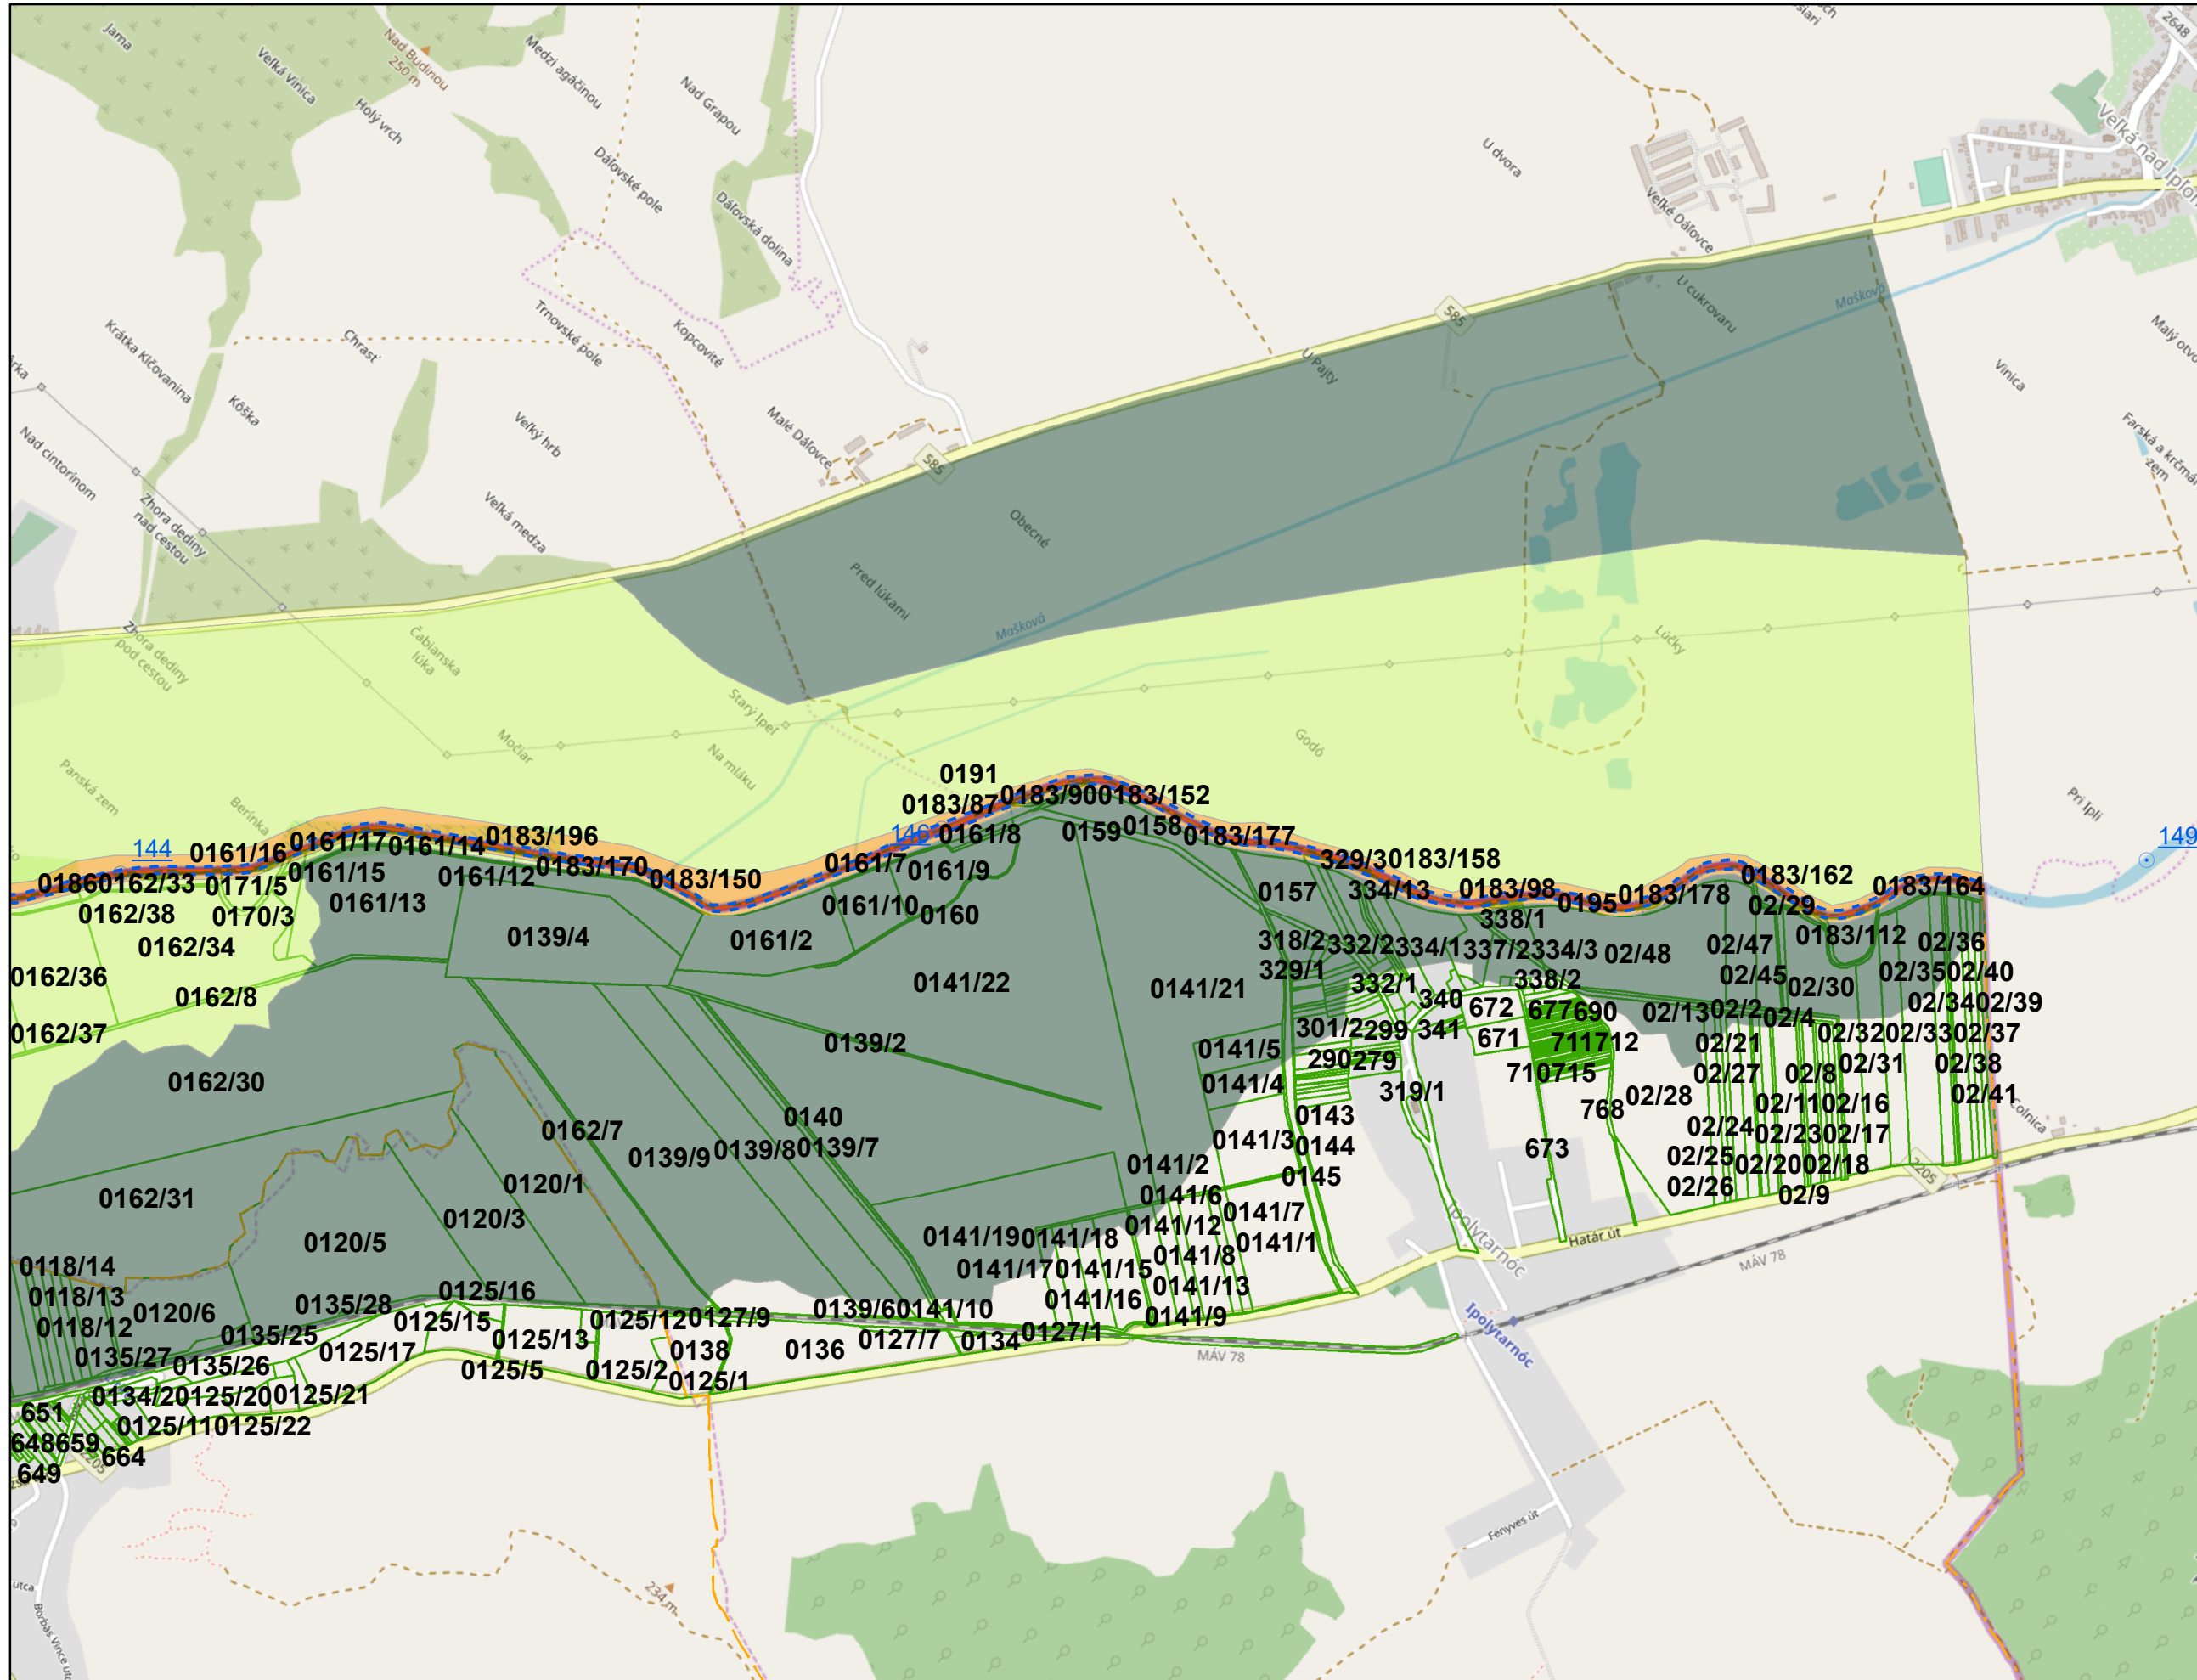

Jelmagyarázat

- Fkm
- partvonal 2018
- I. rendű védvonal
- ingatlan határ
- Külterület határ
- Zóna megnevezése**
- ideiglenes/tervezett védművel mentesített terület
- Elsődleges
- Másodlagos
- Átmeneti
- Áramlási holttér

- Jelmagyarázat**
- Fkm
 - partvonal 2018
 - I. rendű védvonal
 - ingatlan határ
 - Külterület határ
- Zóna megnevezése**
- ▨ ideiglenes/tervezett védművel mentesített terület
 - Elsődleges
 - Másodlagos
 - Átmeneti
 - Áramlási holtter

- Jelmagyarázat**
- Fkm
 - partvonal 2018
 - I. rendű védvonal
 - ingatlan határ
 - Külterület határ
- Zóna megnevezése**
- ideiglenes/tervezett védművel mentesített terület
 - Elsődleges
 - Másodlagos
 - Átmeneti
 - Áramlási holttér