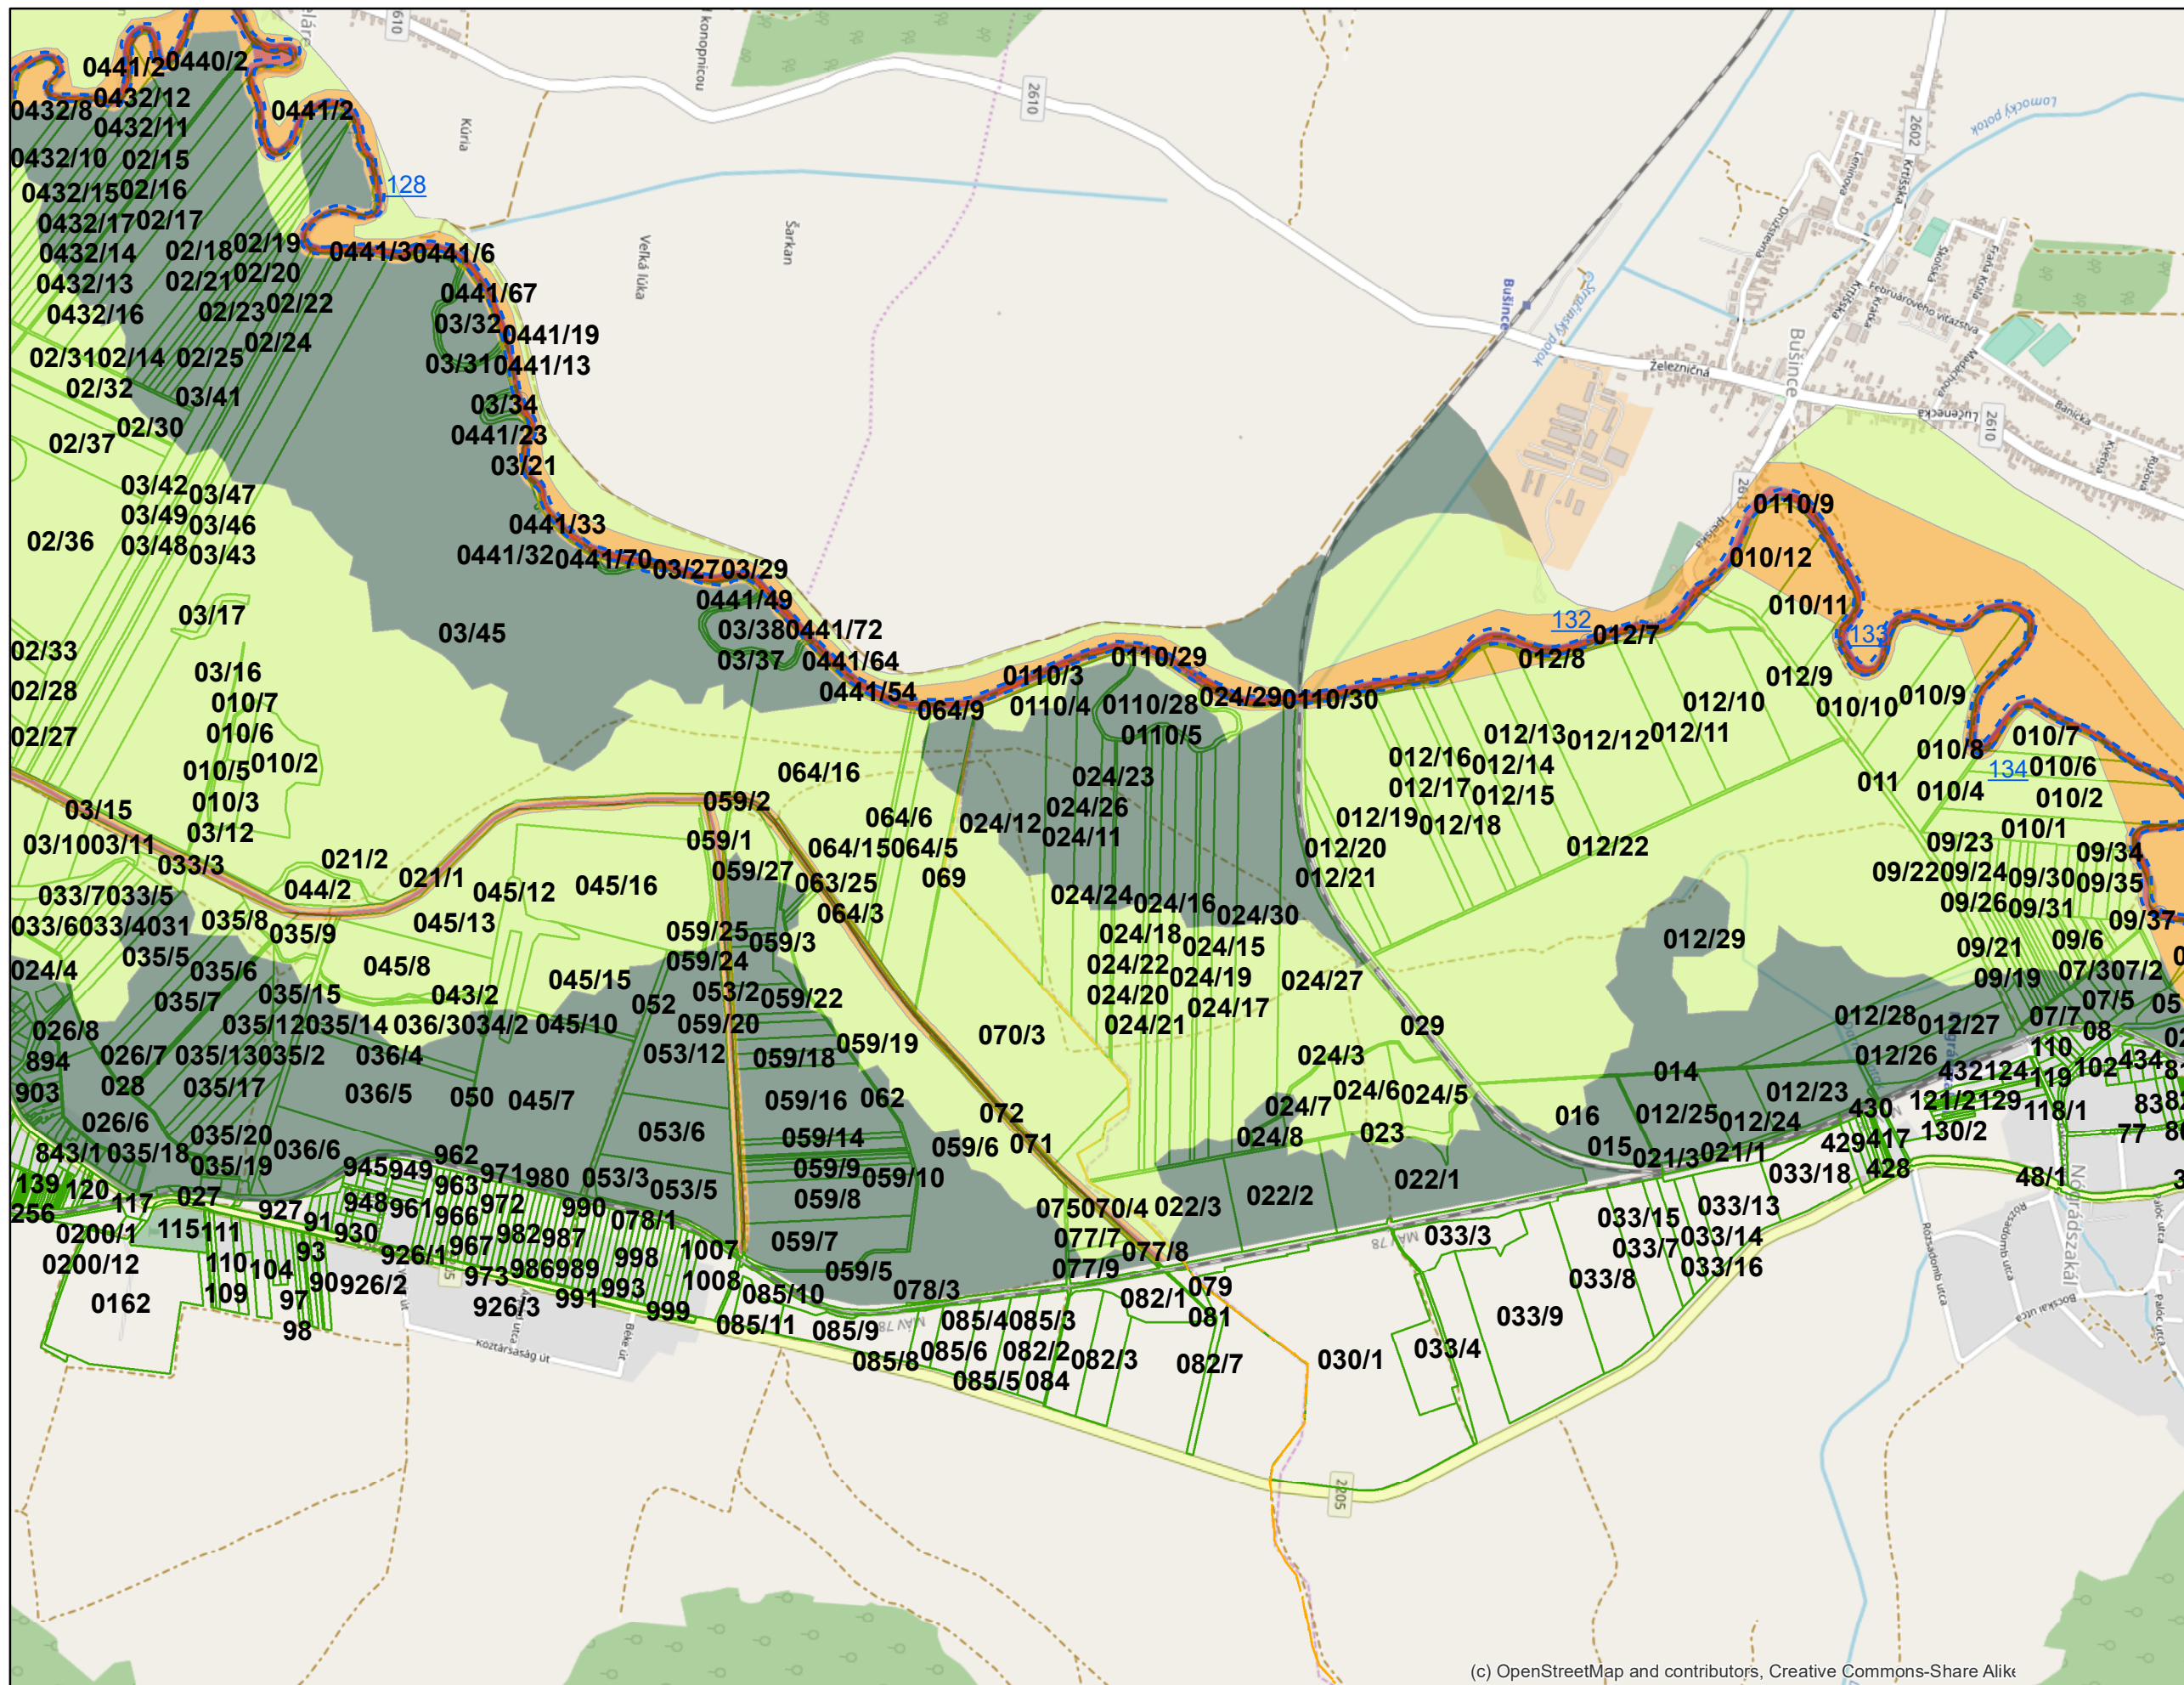

Jelmagyarázat

- Fkm
- --- partvonal 2018
- I. rendű védvonal
- ingatlan határ
- Külterület határ

Zóna megnevezése

- ideiglenes/tervezett védművel mentesített terület
- Elsődleges
- Másodlagos
- Átmeneti
- Áramlási holtter

(c) OpenStreetMap and contributors, Creative Commons-Share Alike