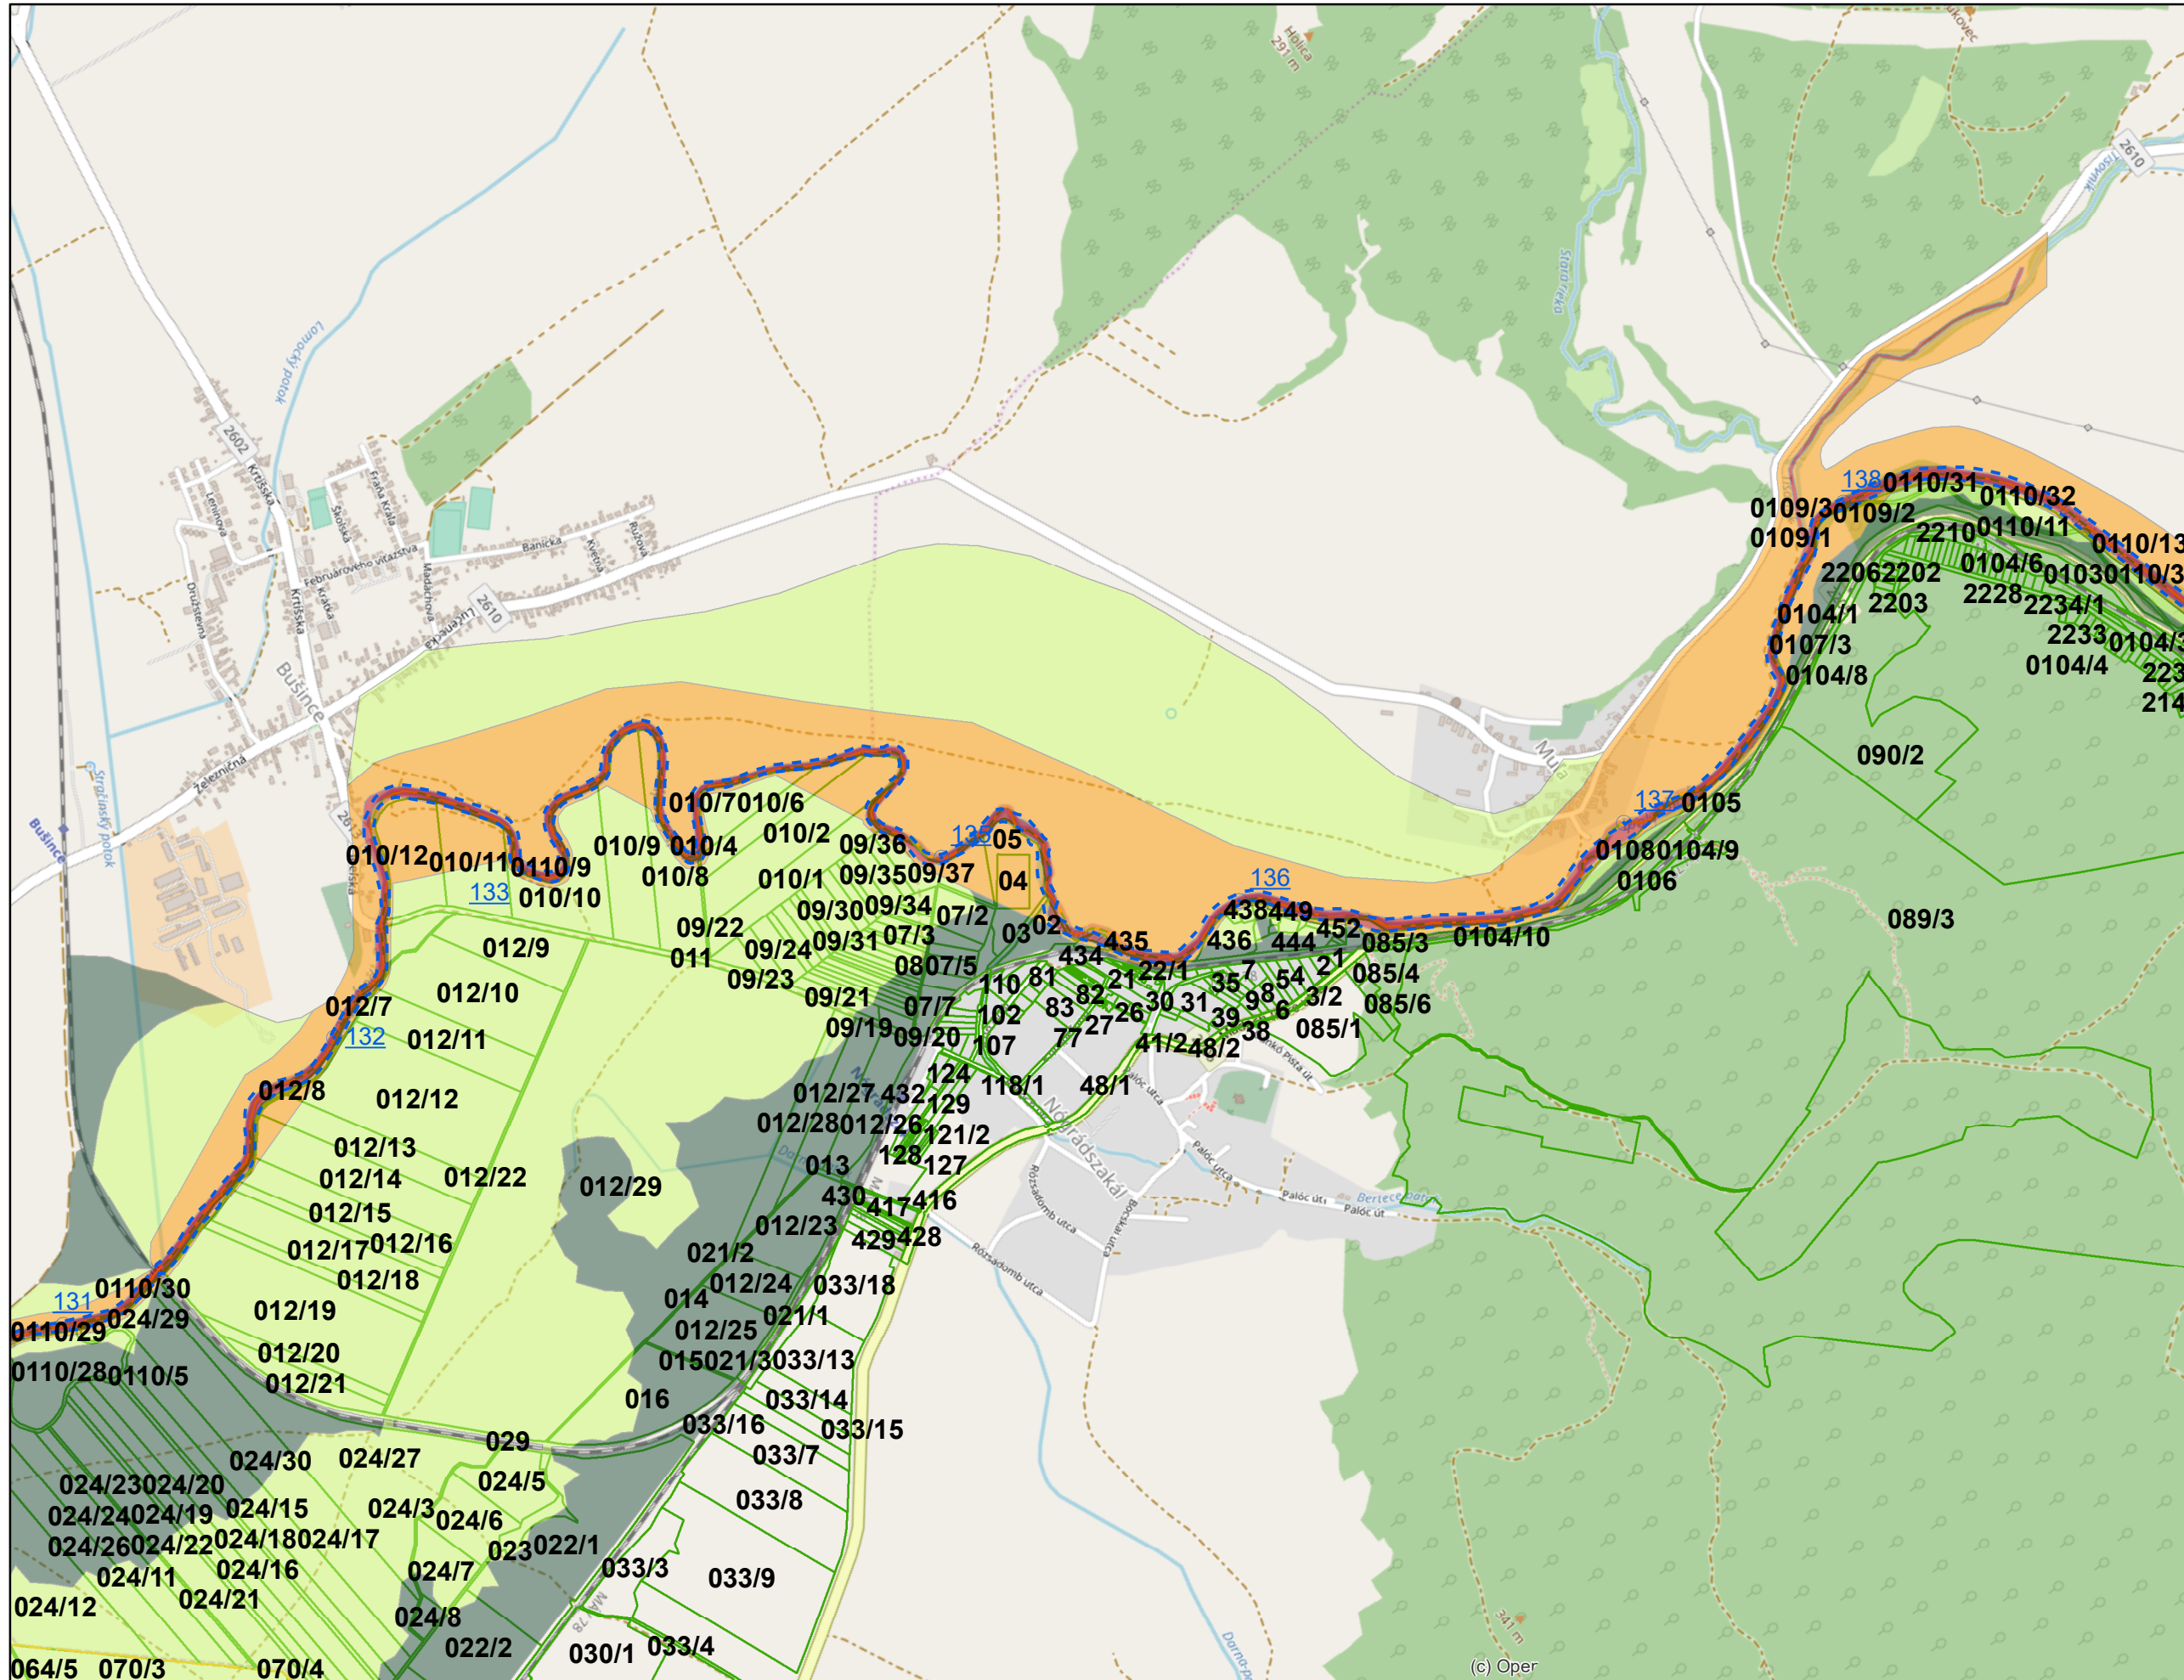

- Jelmagyarázat**
- Fkm
 - partvonal 2018
 - I. rendű védvonal
 - ingatlan határ
 - Külterület határ
- Zóna megnevezése**
- ideiglenes/tervezett védművel mentesített terület
 - Elsődleges
 - Másodlagos
 - Átmeneti
 - Áramlási holttér

Jelmagyarázat

- Fkm
- partvonal 2018
- I. rendű védvonal
- ingatlan határ
- Külterület határ

Zóna megnevezése

- ideiglenes/tervezett védművel mentesített terület
- Elsődleges
- Másodlagos
- Átmeneti
- Áramlási holtter