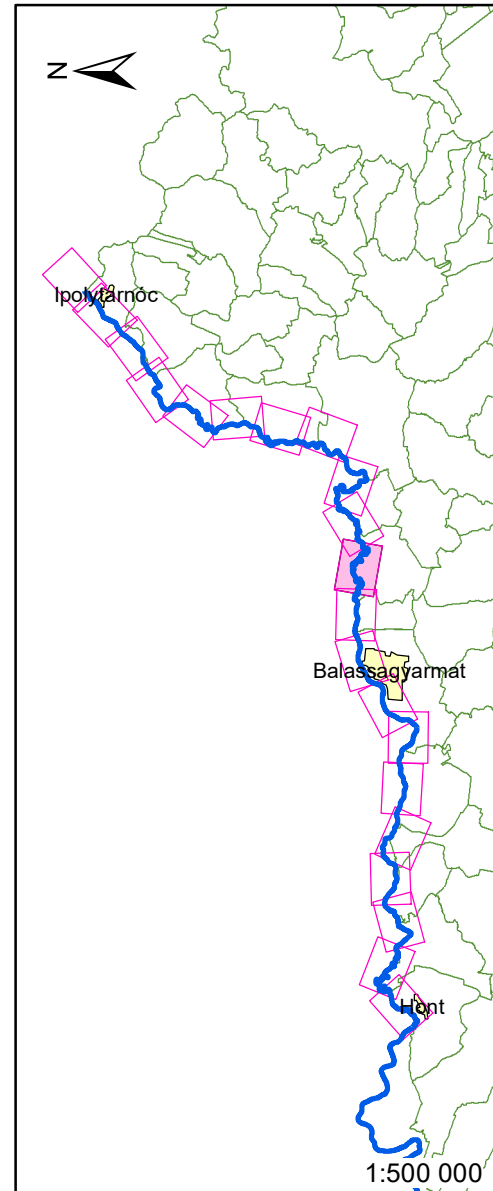

1. **Jelmagyarázat**
2. Fkm
   - --- partvonal 2018
   - --- I. rendű védvonal
   - ingatlan határ
   - Külterület határ
3. **Zóna megnevezése**
4. ideiglenes/tervezett védművel mentesített terület
   - Elsődleges
   - Másodlagos
   - Átmeneti
   - Áramlási holtter