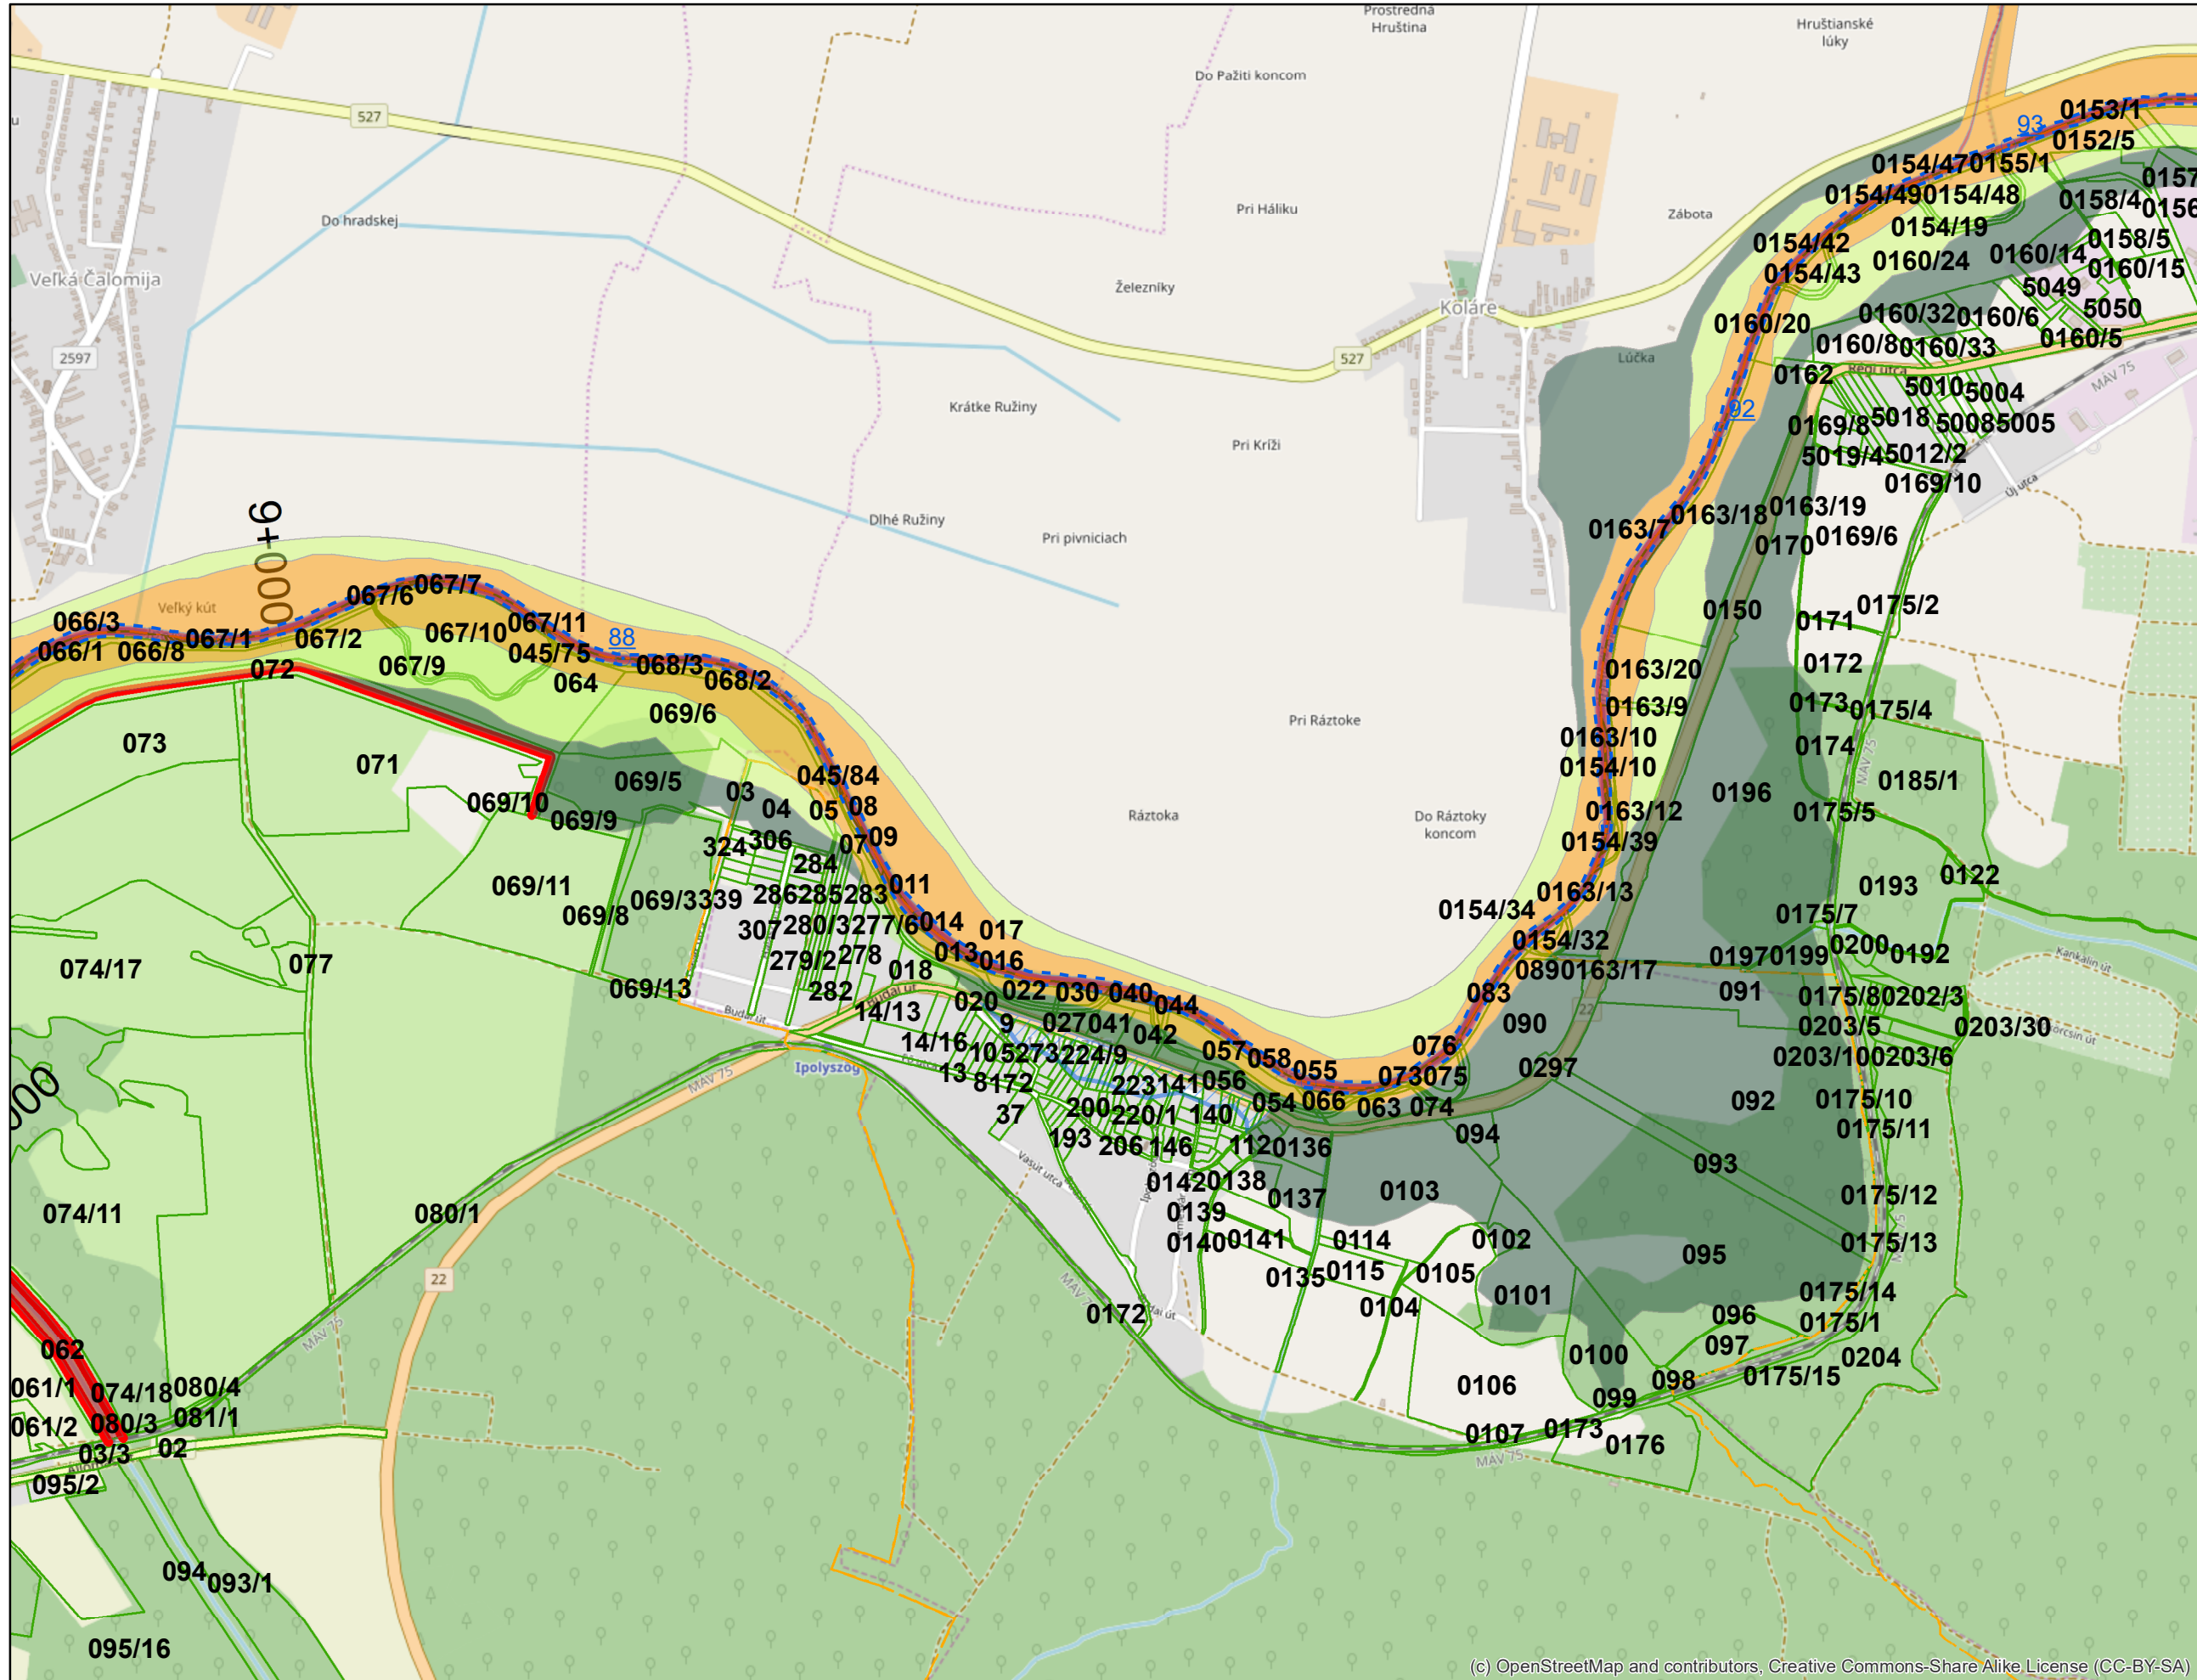

1. **Jelmagyarázat**
2. Fkm
   - --- partvonal 2018
   - I. rendű védvonal
   - ingatlan határ
   - Külterület határ
3. **Zóna megnevezése**
4. ideiglenes/tervezett védművel mentesített terület
   - Elsődleges
   - Másodlagos
   - Átmeneti
   - Áramlási holttér

(c) OpenStreetMap and contributors, Creative Commons-Share Alike License (CC-BY-SA)