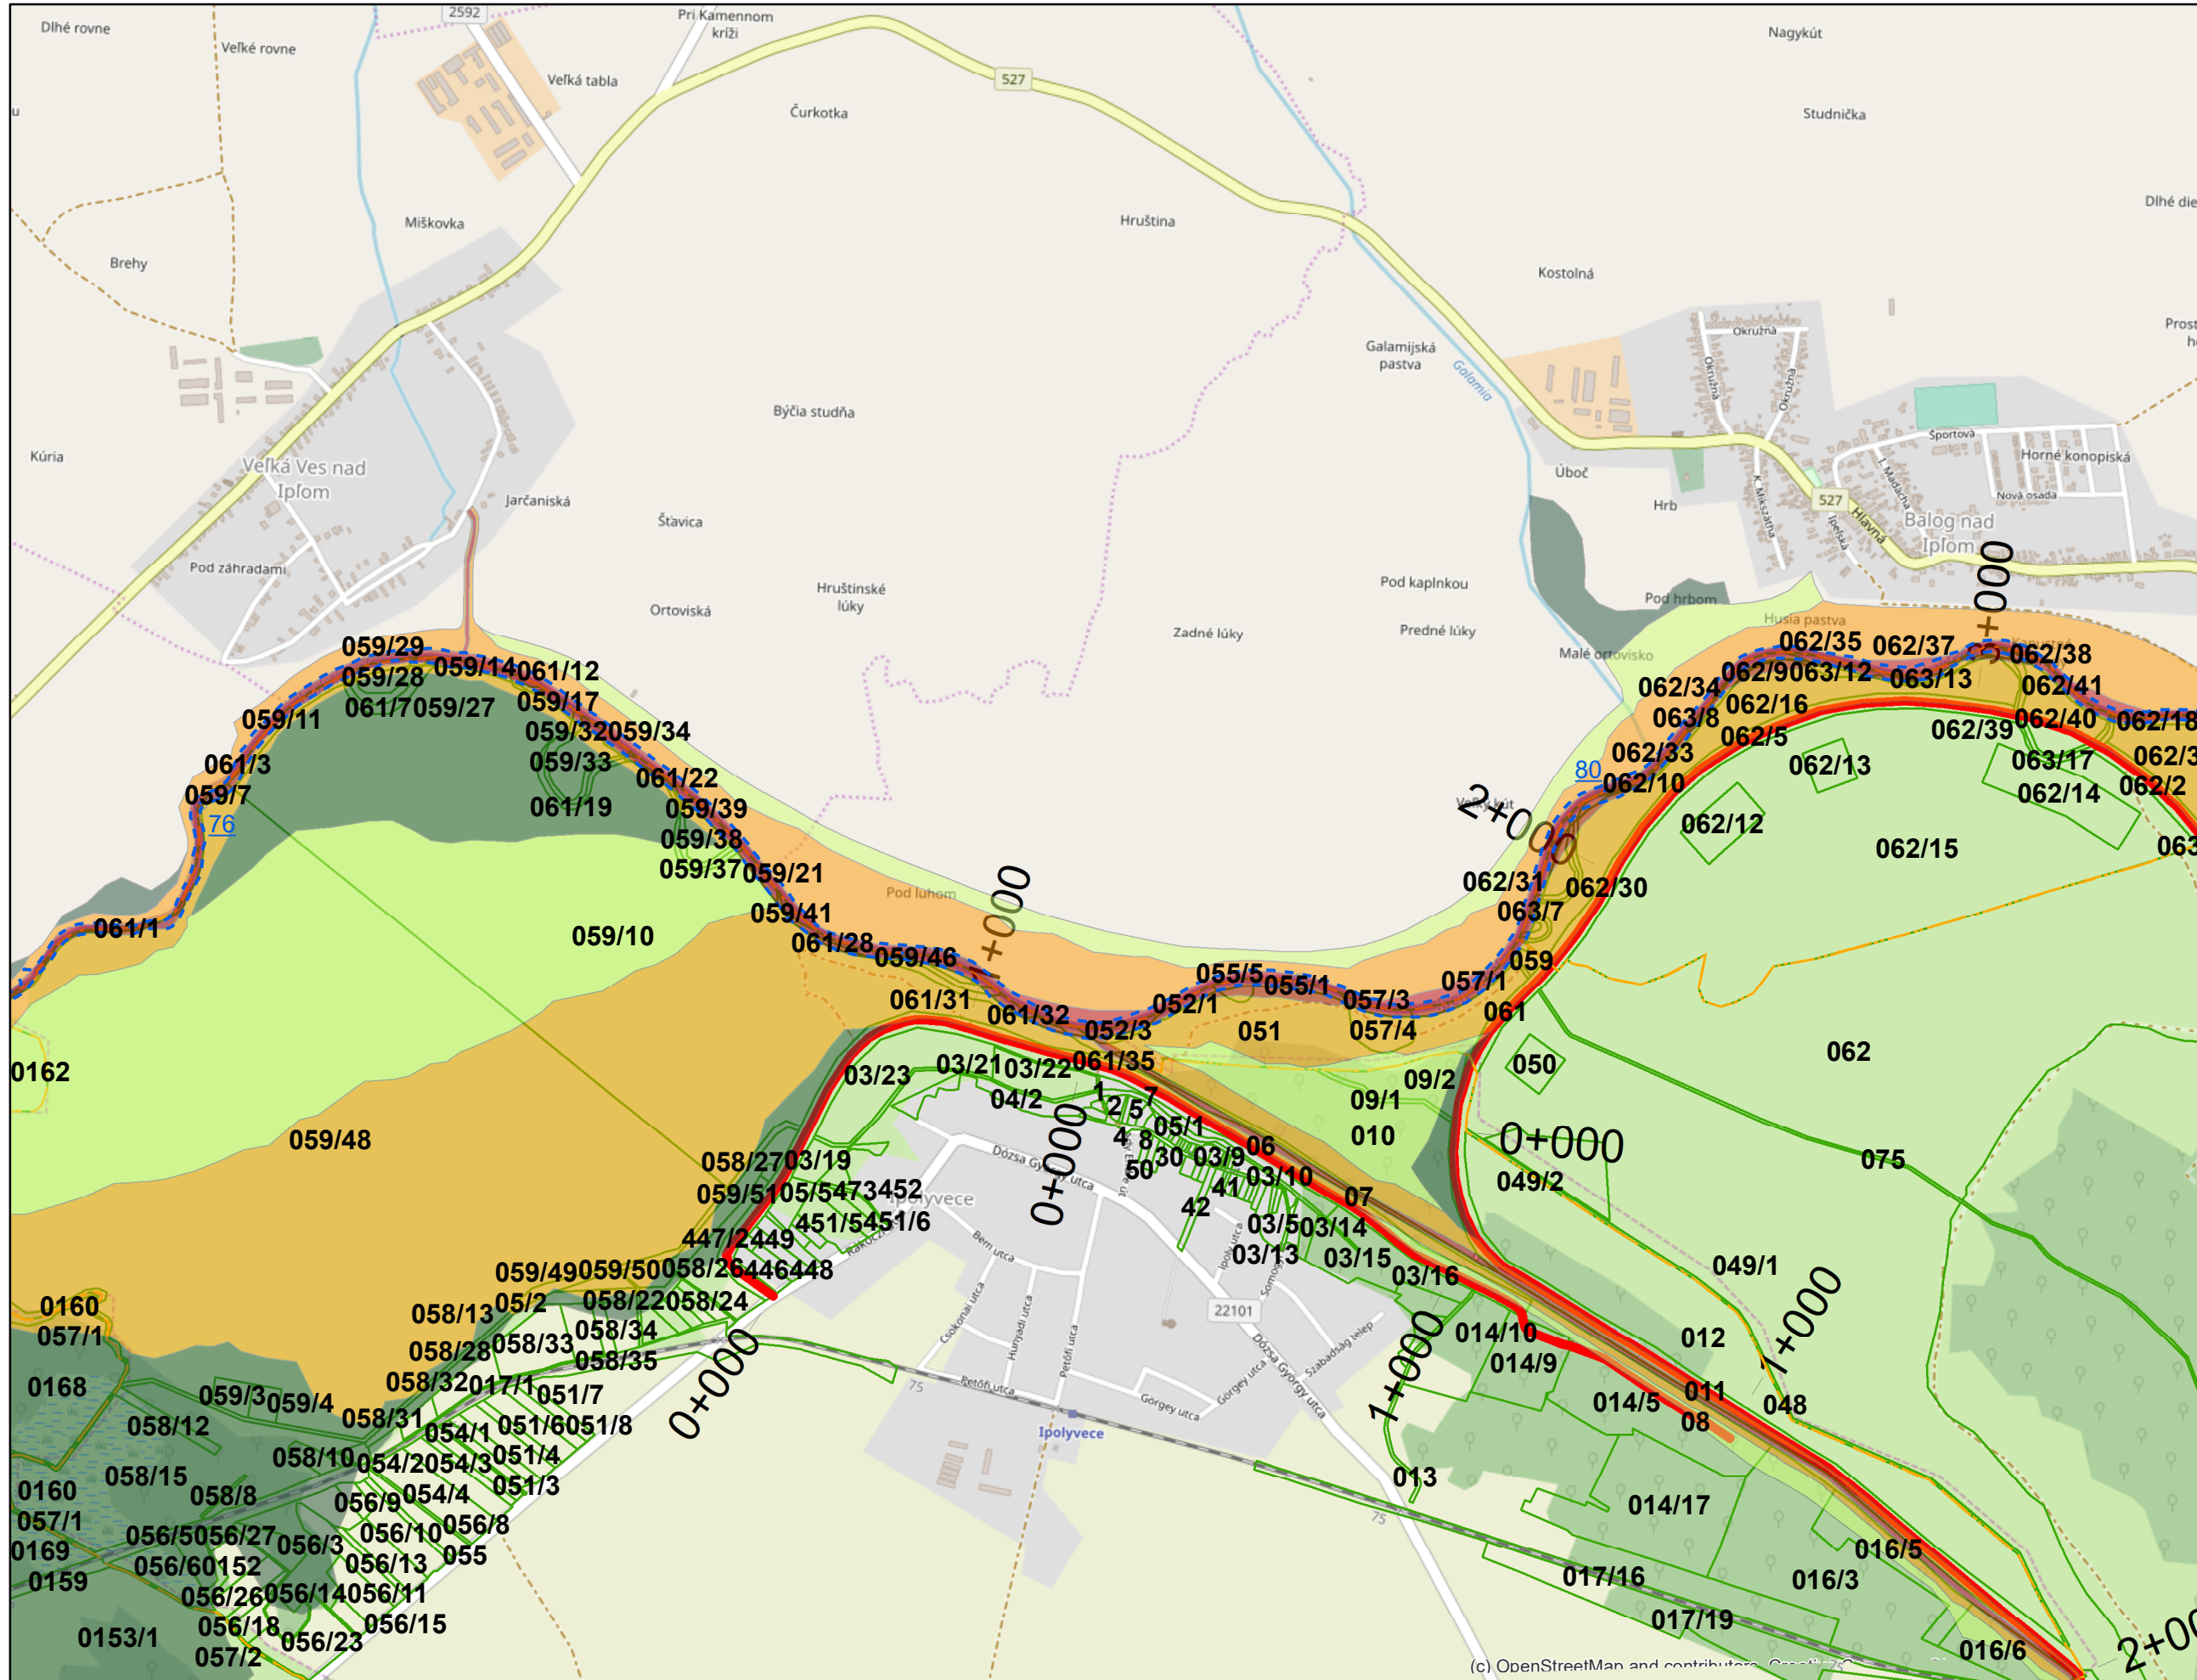

(c) OpenStreetMap and contributors, Creative Commons-Share Alike License (CC-BY)

- Jelmagyarázat**
- Fkm
 - partvonal 2018
 - I. rendű védvonal
 - ingatlan határ
 - Külterület határ
- Zóna megnevezése**
- ideiglenes/tervezett védművel mentesített terület
 - Elsődleges
 - Másodlagos
 - Átmeneti
 - Áramlási holtter

(c) OpenStreetMap and contributors, Creative Commons-S

- Jelmagyarázat**
- Fkm
 - partvonal 2018
 - I. rendű védvonal
 - ingatlan határ
 - Külterület határ
- Zóna megnevezése**
- ideiglenes/tervezett védművel mentesített terület
 - Elsődleges
 - Másodlagos
 - Átmeneti
 - Áramlási holtter