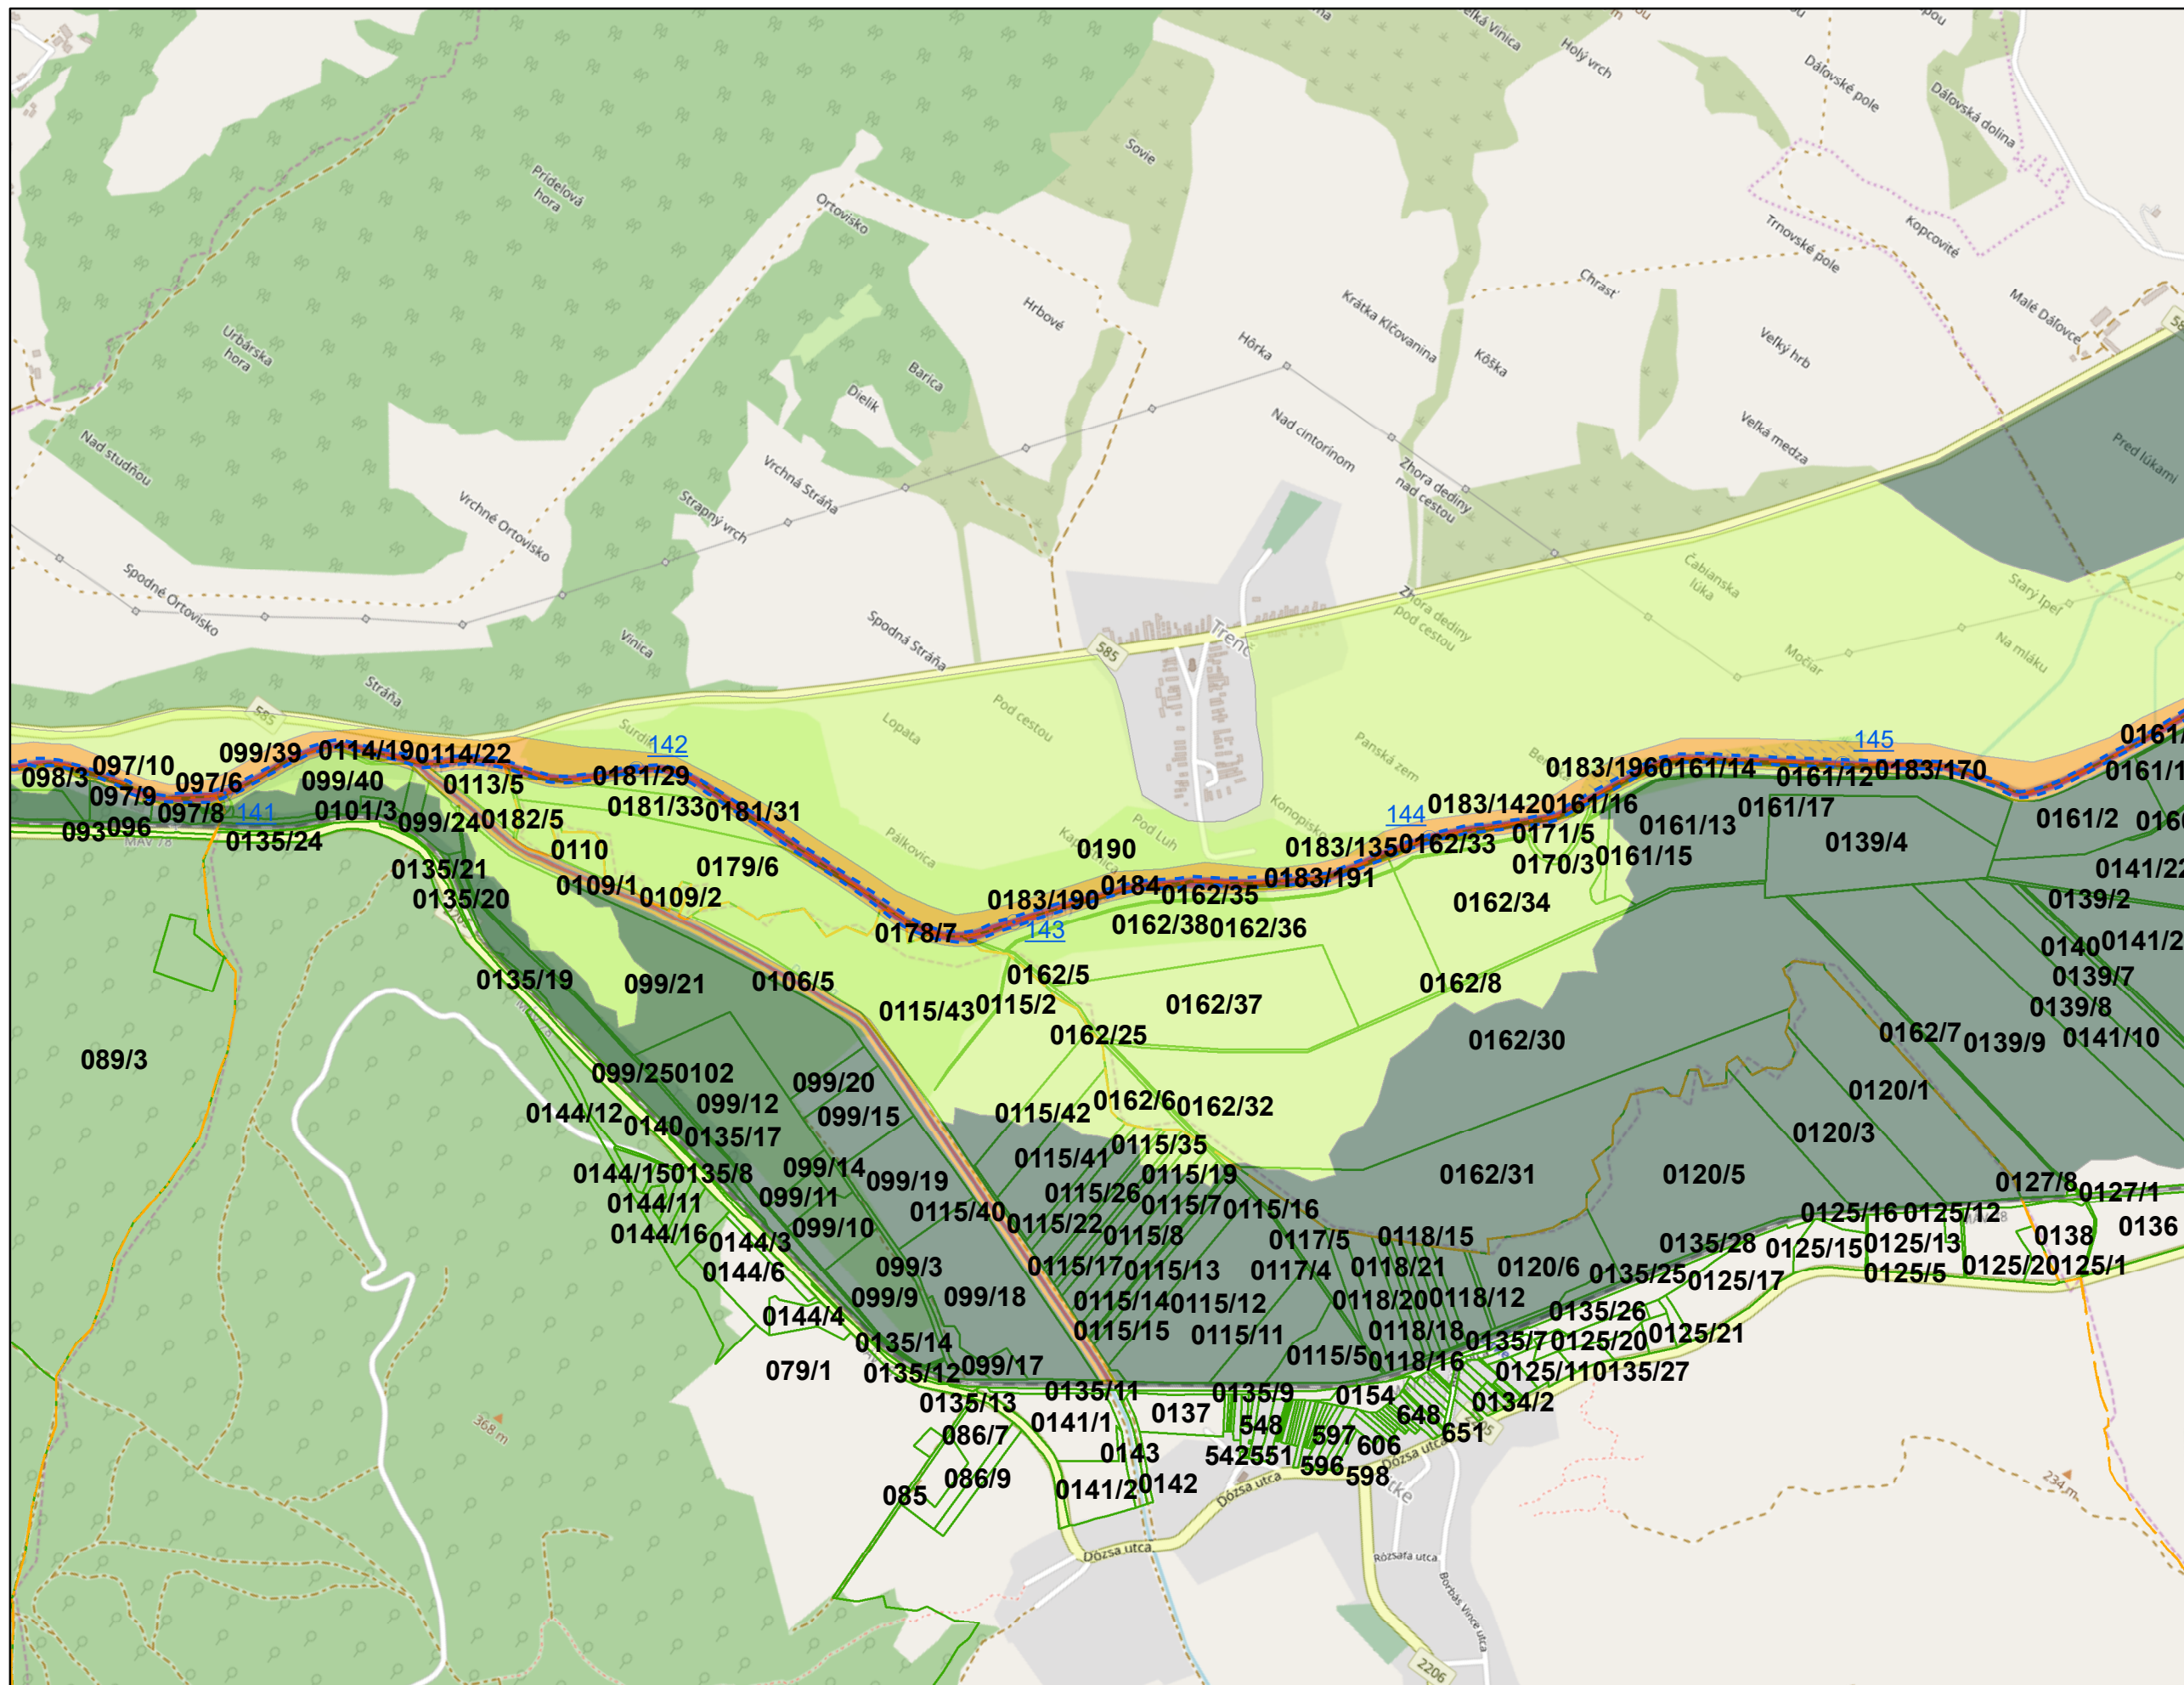

Jelmagyarázat

- Fkm
- partvonal 2018
- I. rendű védvonal
- ingatlan határ
- Külterület határ
- Zóna megnevezése**
- ideiglenes/tervezett védművel mentesített terület
- Elsődleges
- Másodlagos
- Átmeneti
- Áramlási holttér

- Jelmagyarázat**
- Fkm
 - partvonal 2018
 - I. rendű védvonal
 - ingatlan határ
 - Külterület határ
- Zóna megnevezése**
- ▨ ideiglenes/tervezett védművel mentesített terület
 - Elsődleges
 - Másodlagos
 - Átmeneti
 - Áramlási holtter