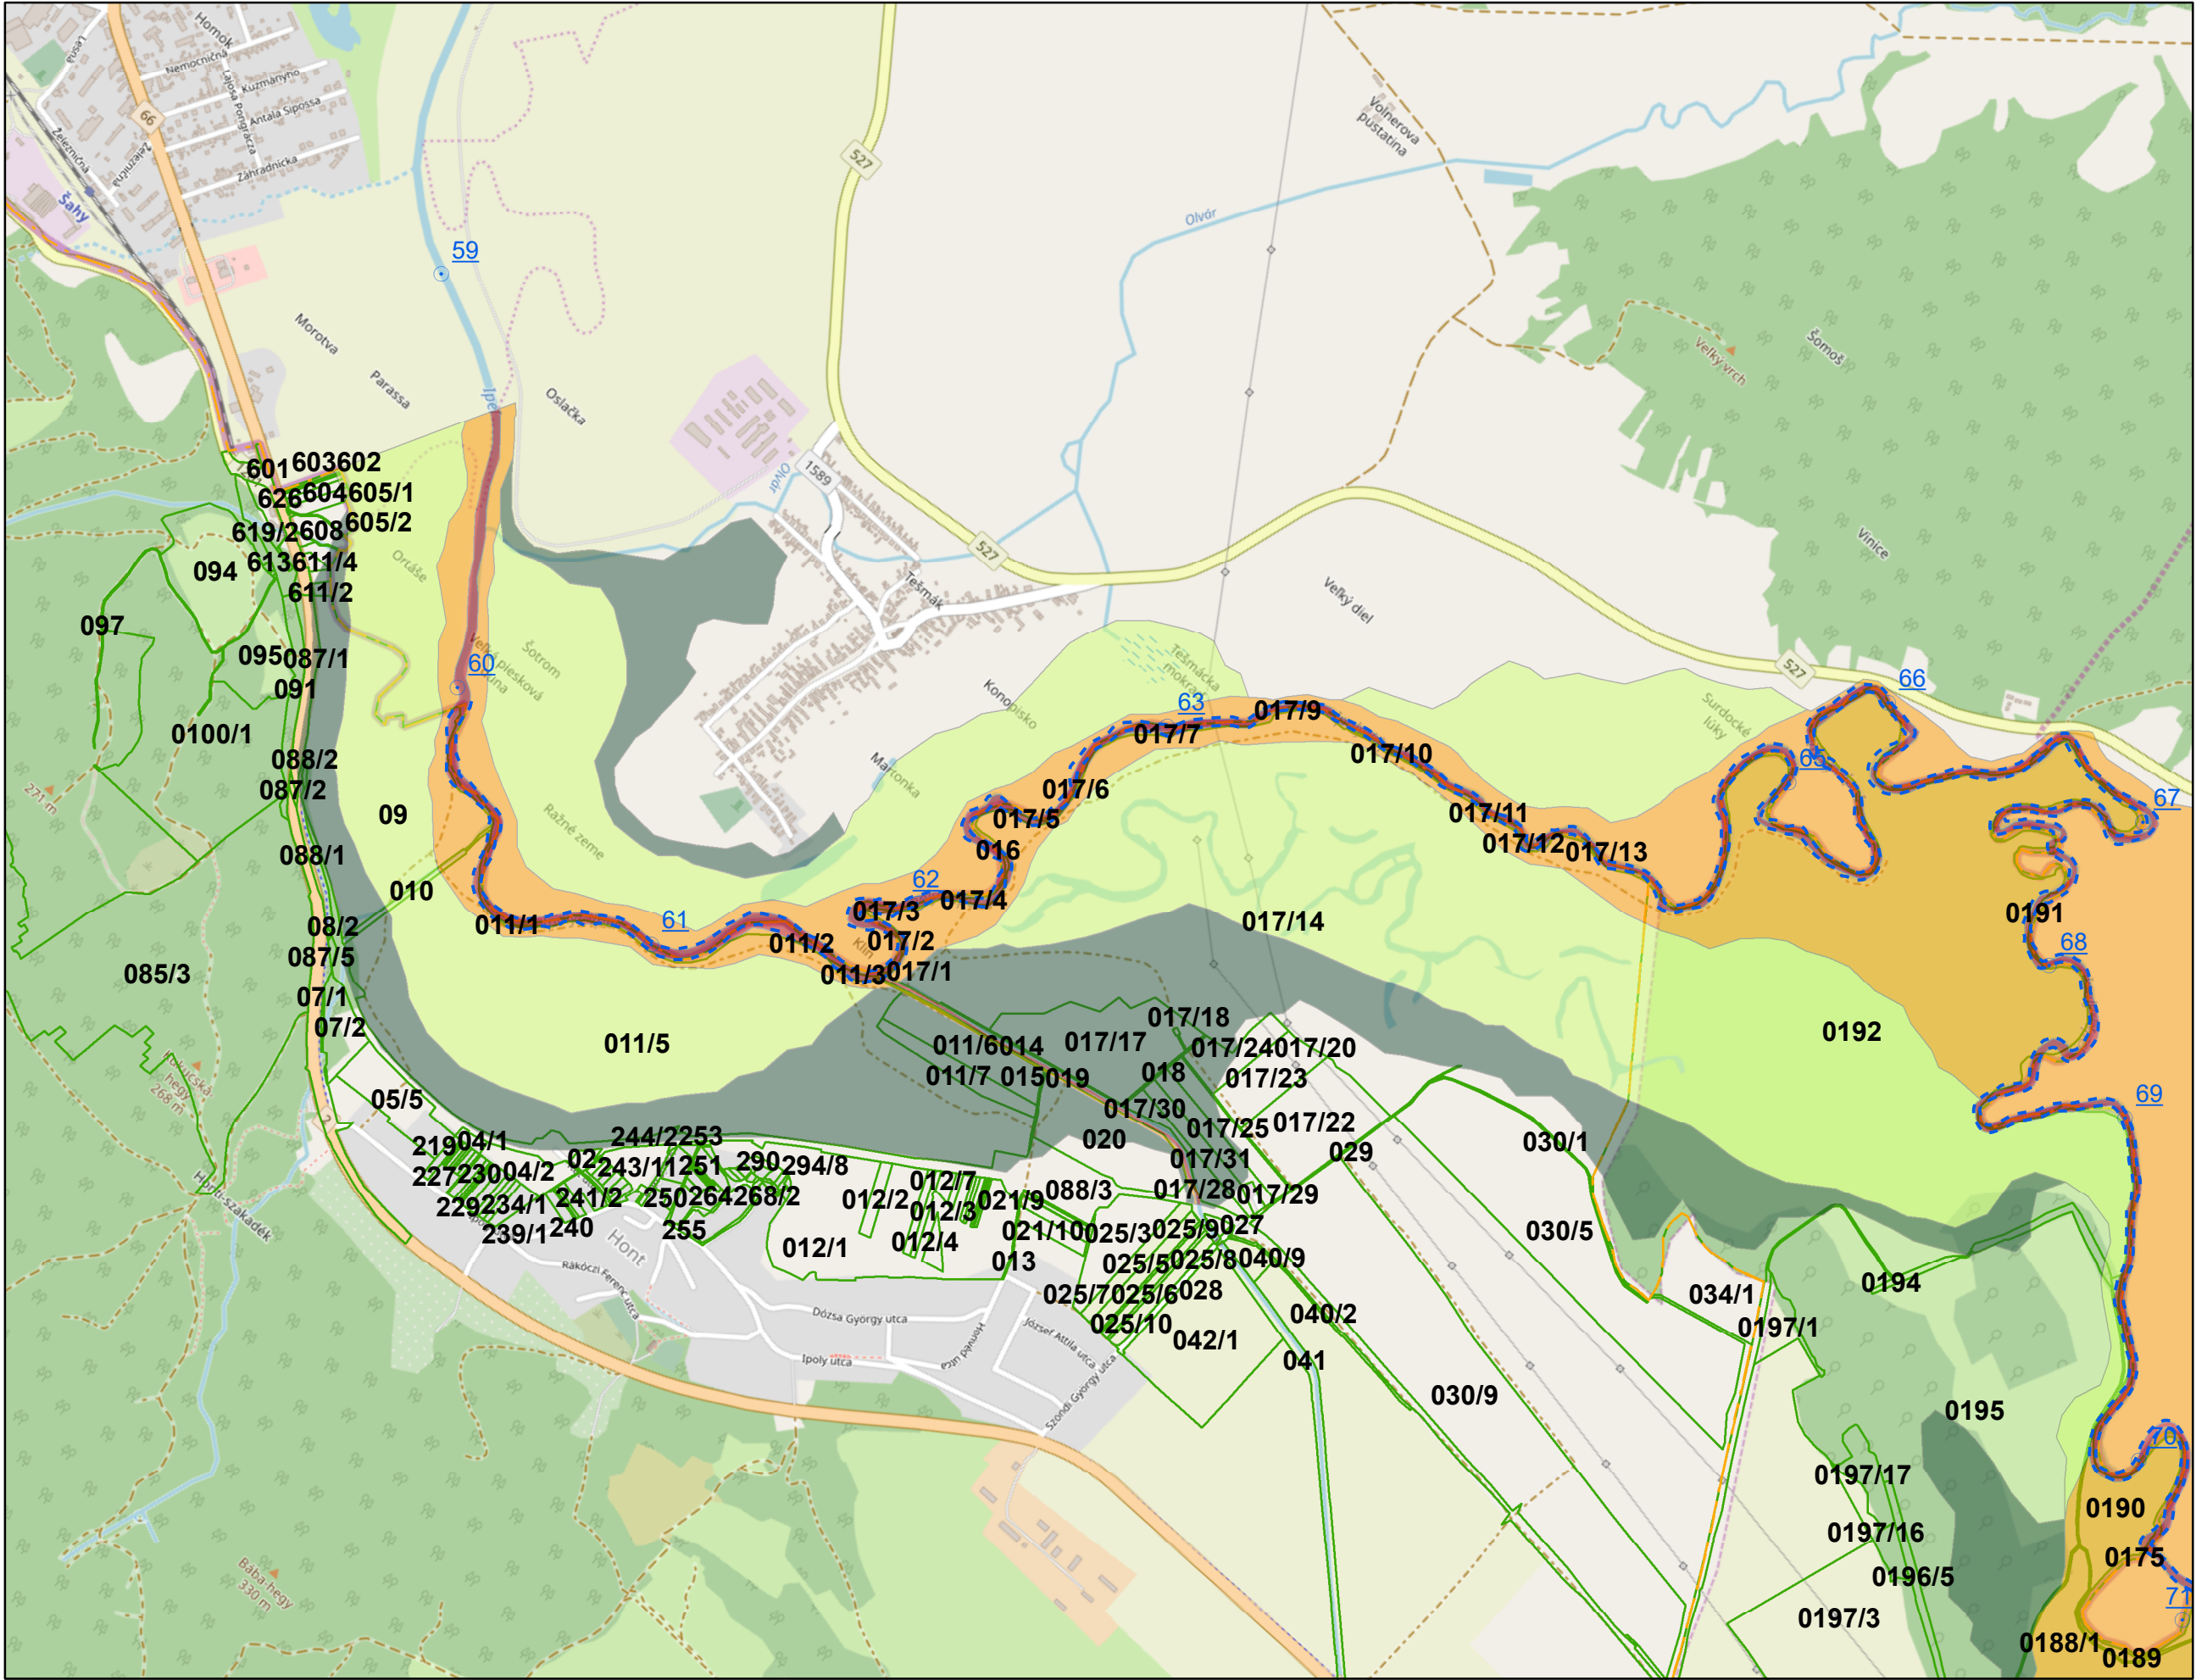

Jelmagyarázat

- Fkm
- partvonal 2018
- I. rendű védvonal
- ingatlan határ
- Külterület határ
- **Zóna megnevezése**
- ideiglenes/tervezett védművel mentesített terület
- Elsődleges
- Másodlagos
- Átmeneti
- Áramlási holtter