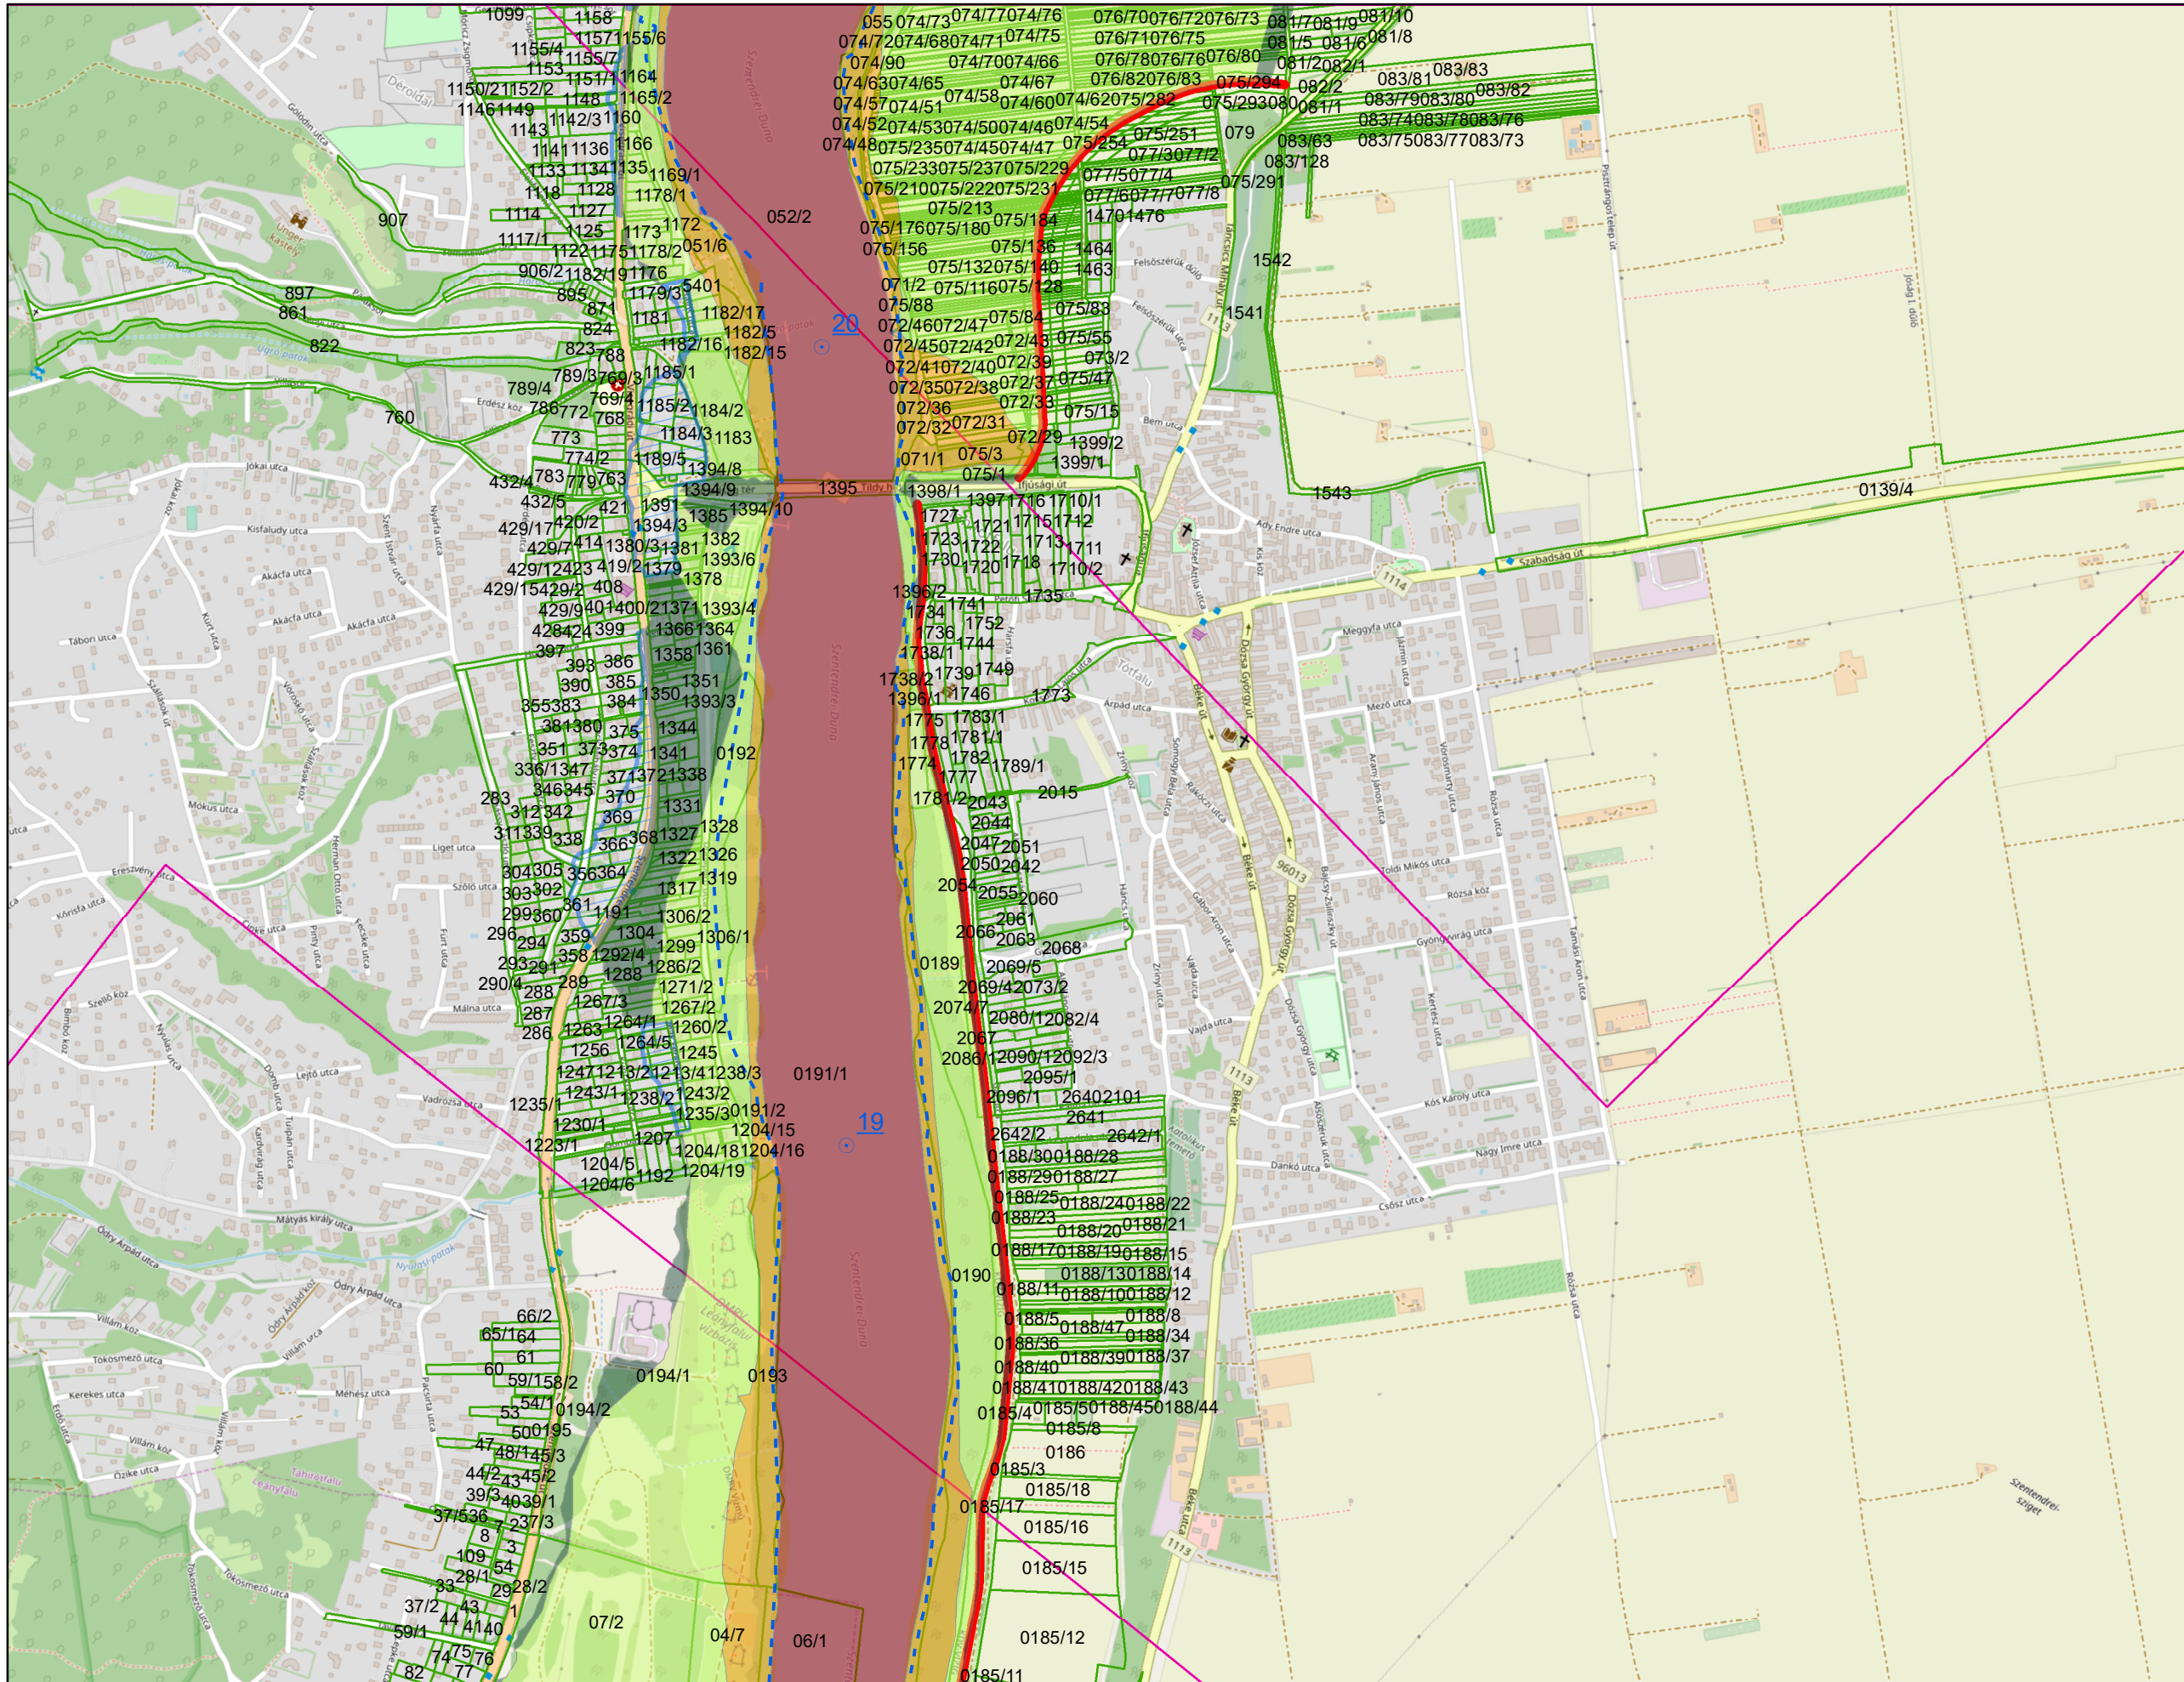

Jelmagyarázat

- Fkm
- partvonal 2018
- I. rendű védvonal
- ingatlan határ
- Külterület határ
- Zóna megnevezése**
- ideiglenes/tervezett védművel mentesített terület
- Elsődleges
- Másodlagos
- Átmeneti
- Áramlási holtter

Jelmagyarázat

- Fkm
- partvonal 2018
- I. rendű védvonal
- ingatlan határ
- Kültérület határ
- Zóna megnevezése**
- ideiglenes/tervezett védművel mentesített terület
- Elsődleges
- Másodlagos
- Átmeneti
- Áramlási holtter