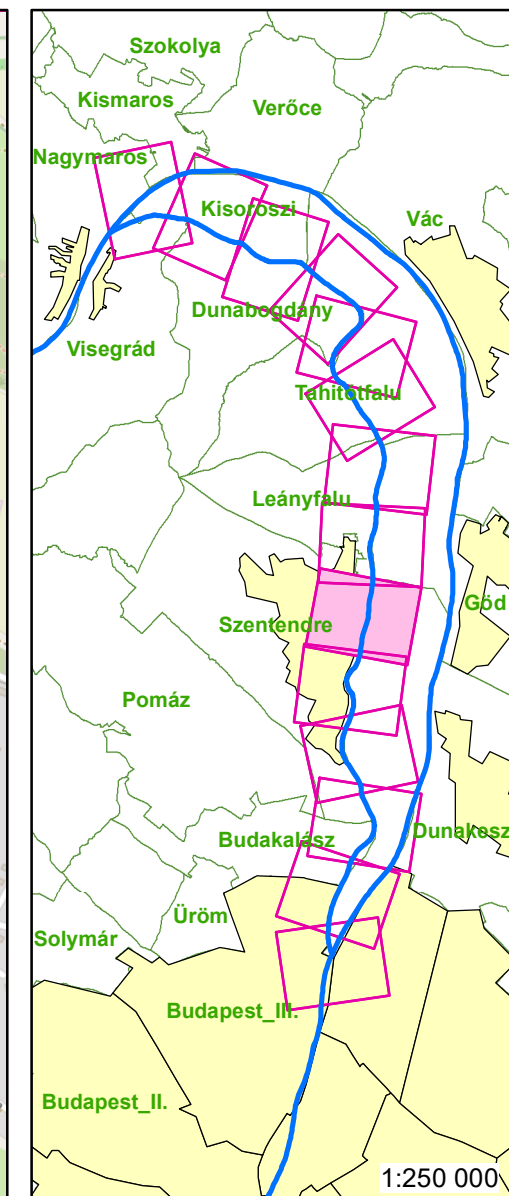

Jelmagyarázat

- Fkm
- partvonal 2018
- I. rendű védvonal
- ingatlan határ
- Külterület határ
- Zóna megnevezése**
- ideiglenes/tervezett védművel mentesített terület
- Elsődleges
- Másodlagos
- Átmeneti
- Áramlási holtter

Jelmagyarázat

- Fkm
- partvonal 2018
- I. rendű védvonal
- ingatlan határ
- Kültérület határ
- Zóna megnevezése**
- ideiglenes/tervezett védművel mentesített terület
- Elsődleges
- Másodlagos
- Átmeneti
- Áramlási holtter

Jelmagyarázat

- Fkm
- partvonal 2018
- I. rendű védvonal
- ingatlan határ
- Kültérület határ
- Zóna megnevezése**
- ▨ ideiglenes/tervezett védművel mentesített terület
- Elsődleges
- Másodlagos
- Átmeneti
- Áramlási holtter