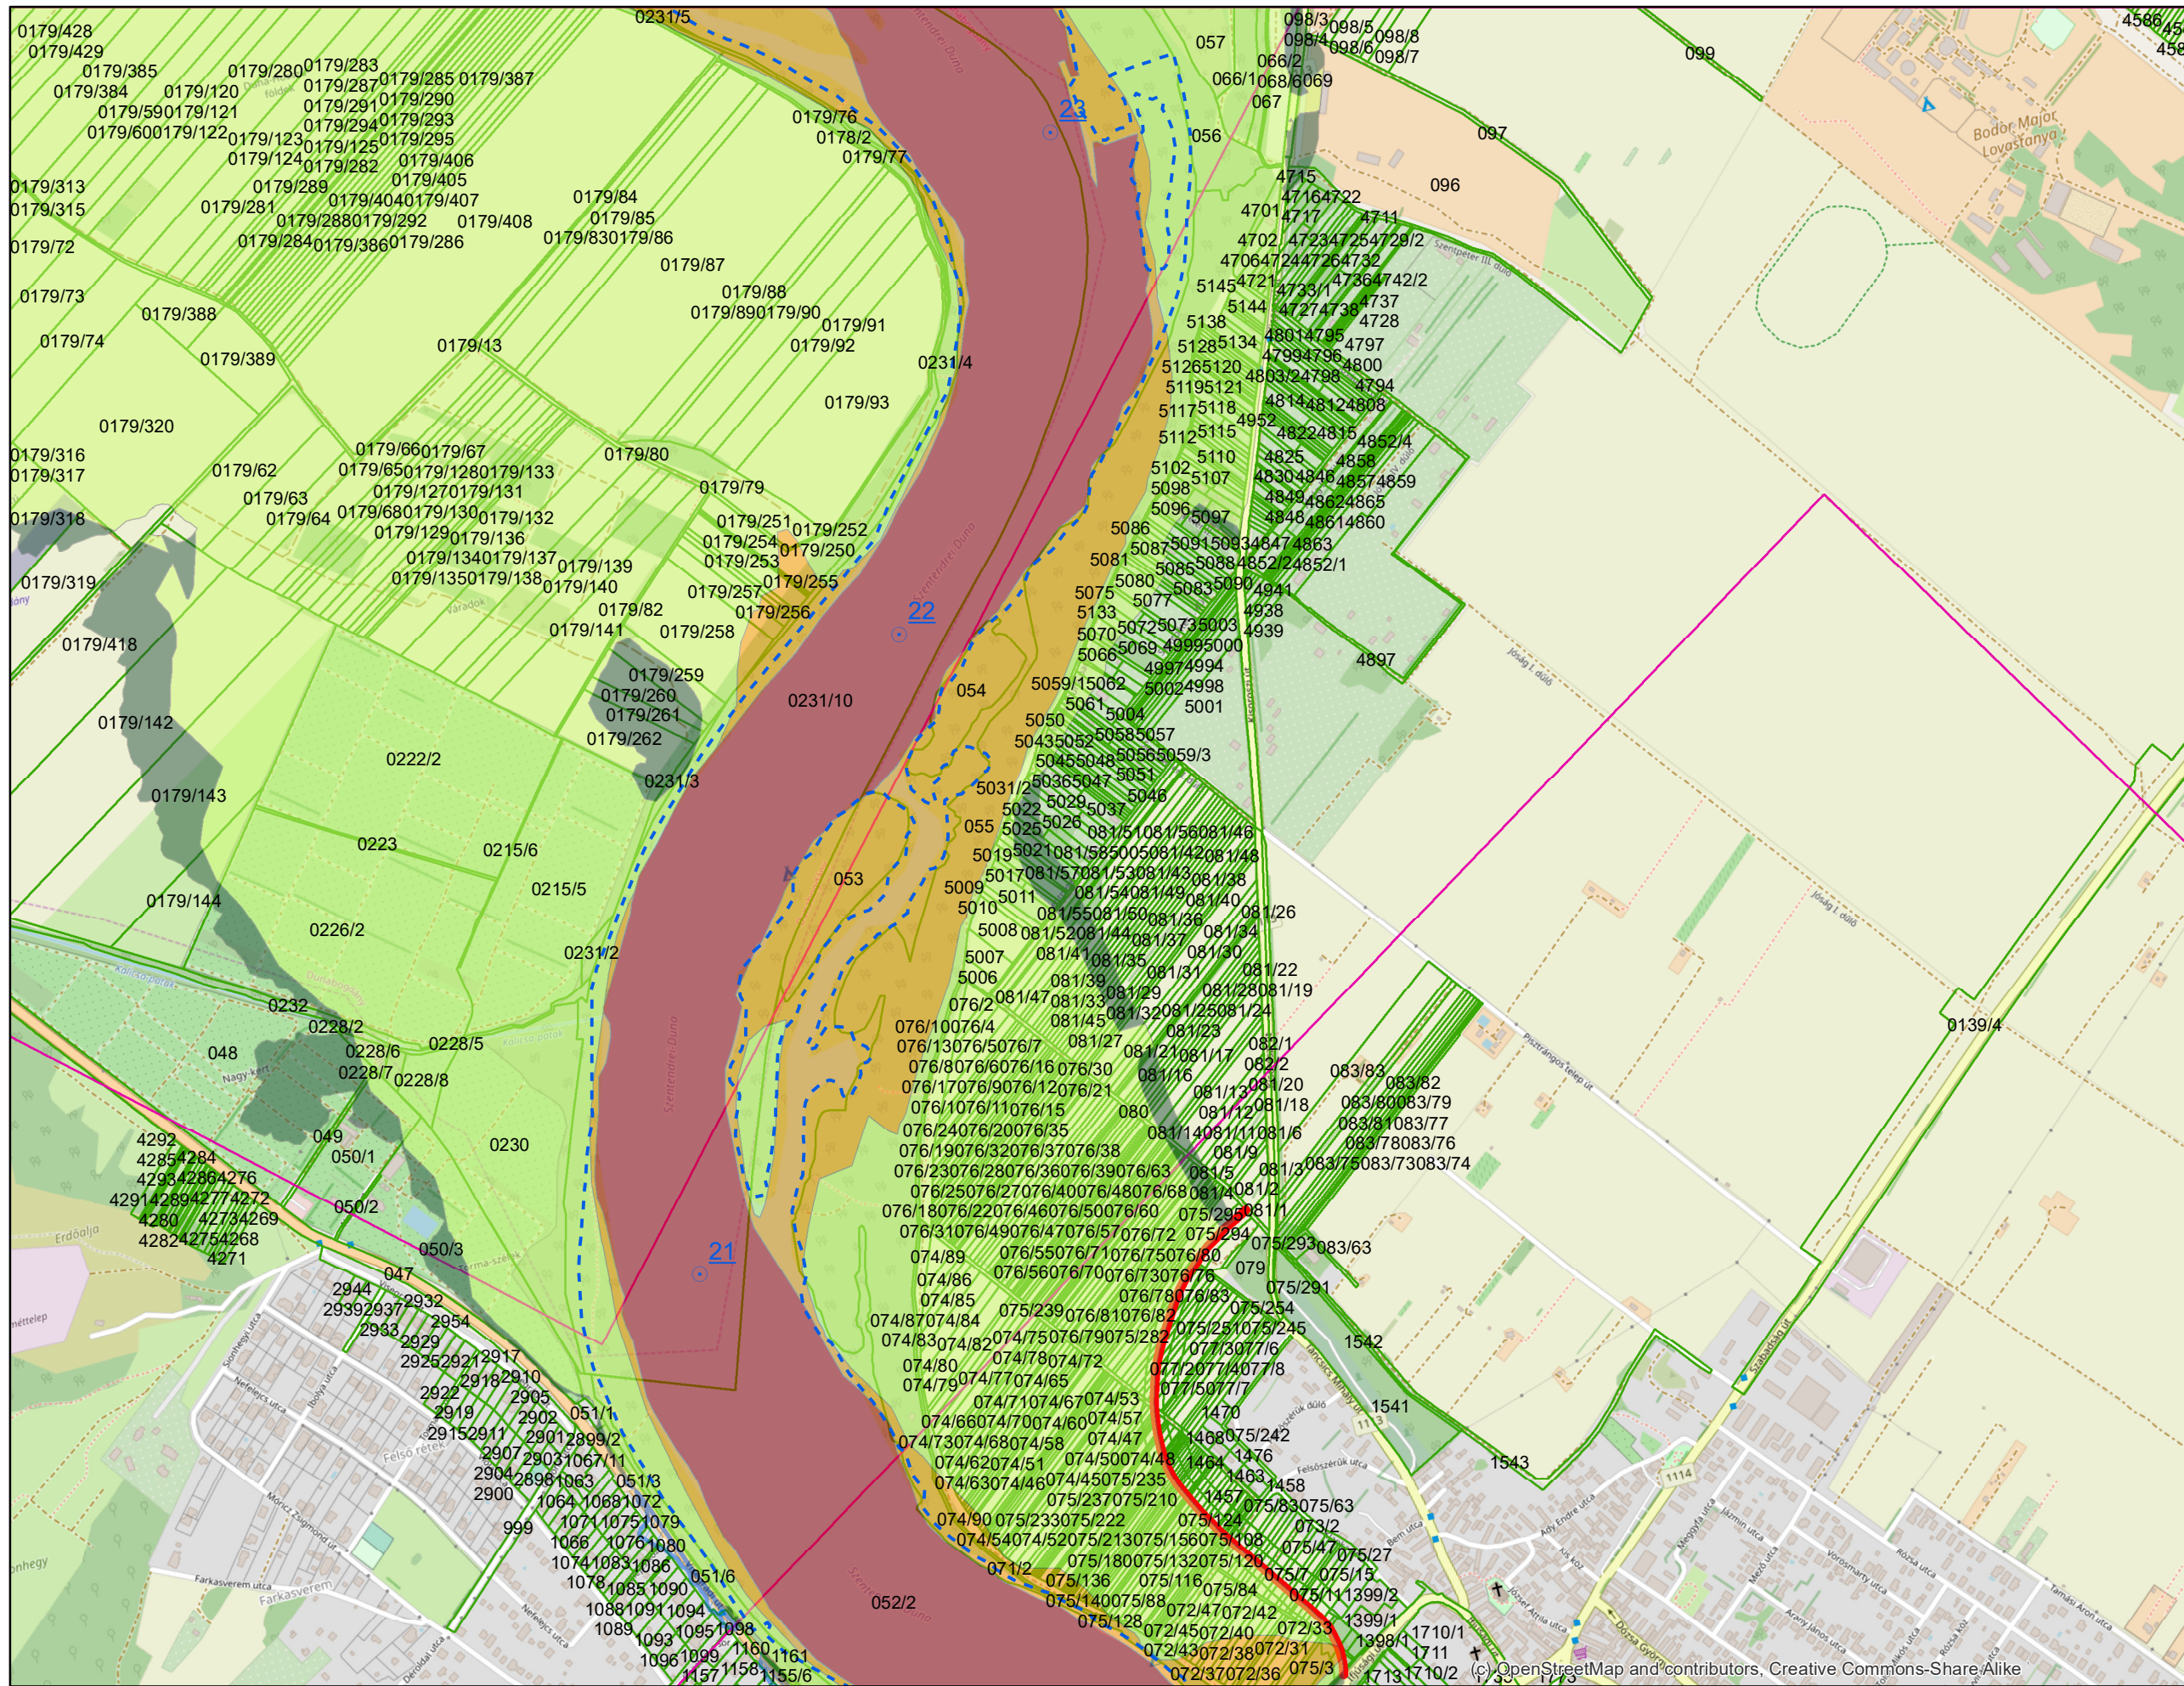

Jelmagyarázat

- Fkm
- partvonal 2018
- I. rendű védvonal
- ingatlan határ
- Külterület határ
- Zóna megnevezése**
- ideiglenes/tervezett védművel mentesített terület
- Elsődleges
- Másodlagos
- Átmeneti
- Áramlási holtter

Jelmagyarázat

- Fkm
- partvonal 2018
- I. rendű védvonal
- ingatlan határ
- Kültérület határ
- Zóna megnevezése**
- ideiglenes/tervezett védművel mentesített terület
- Elsődleges
- Másodlagos
- Átmeneti
- Áramlási holtter