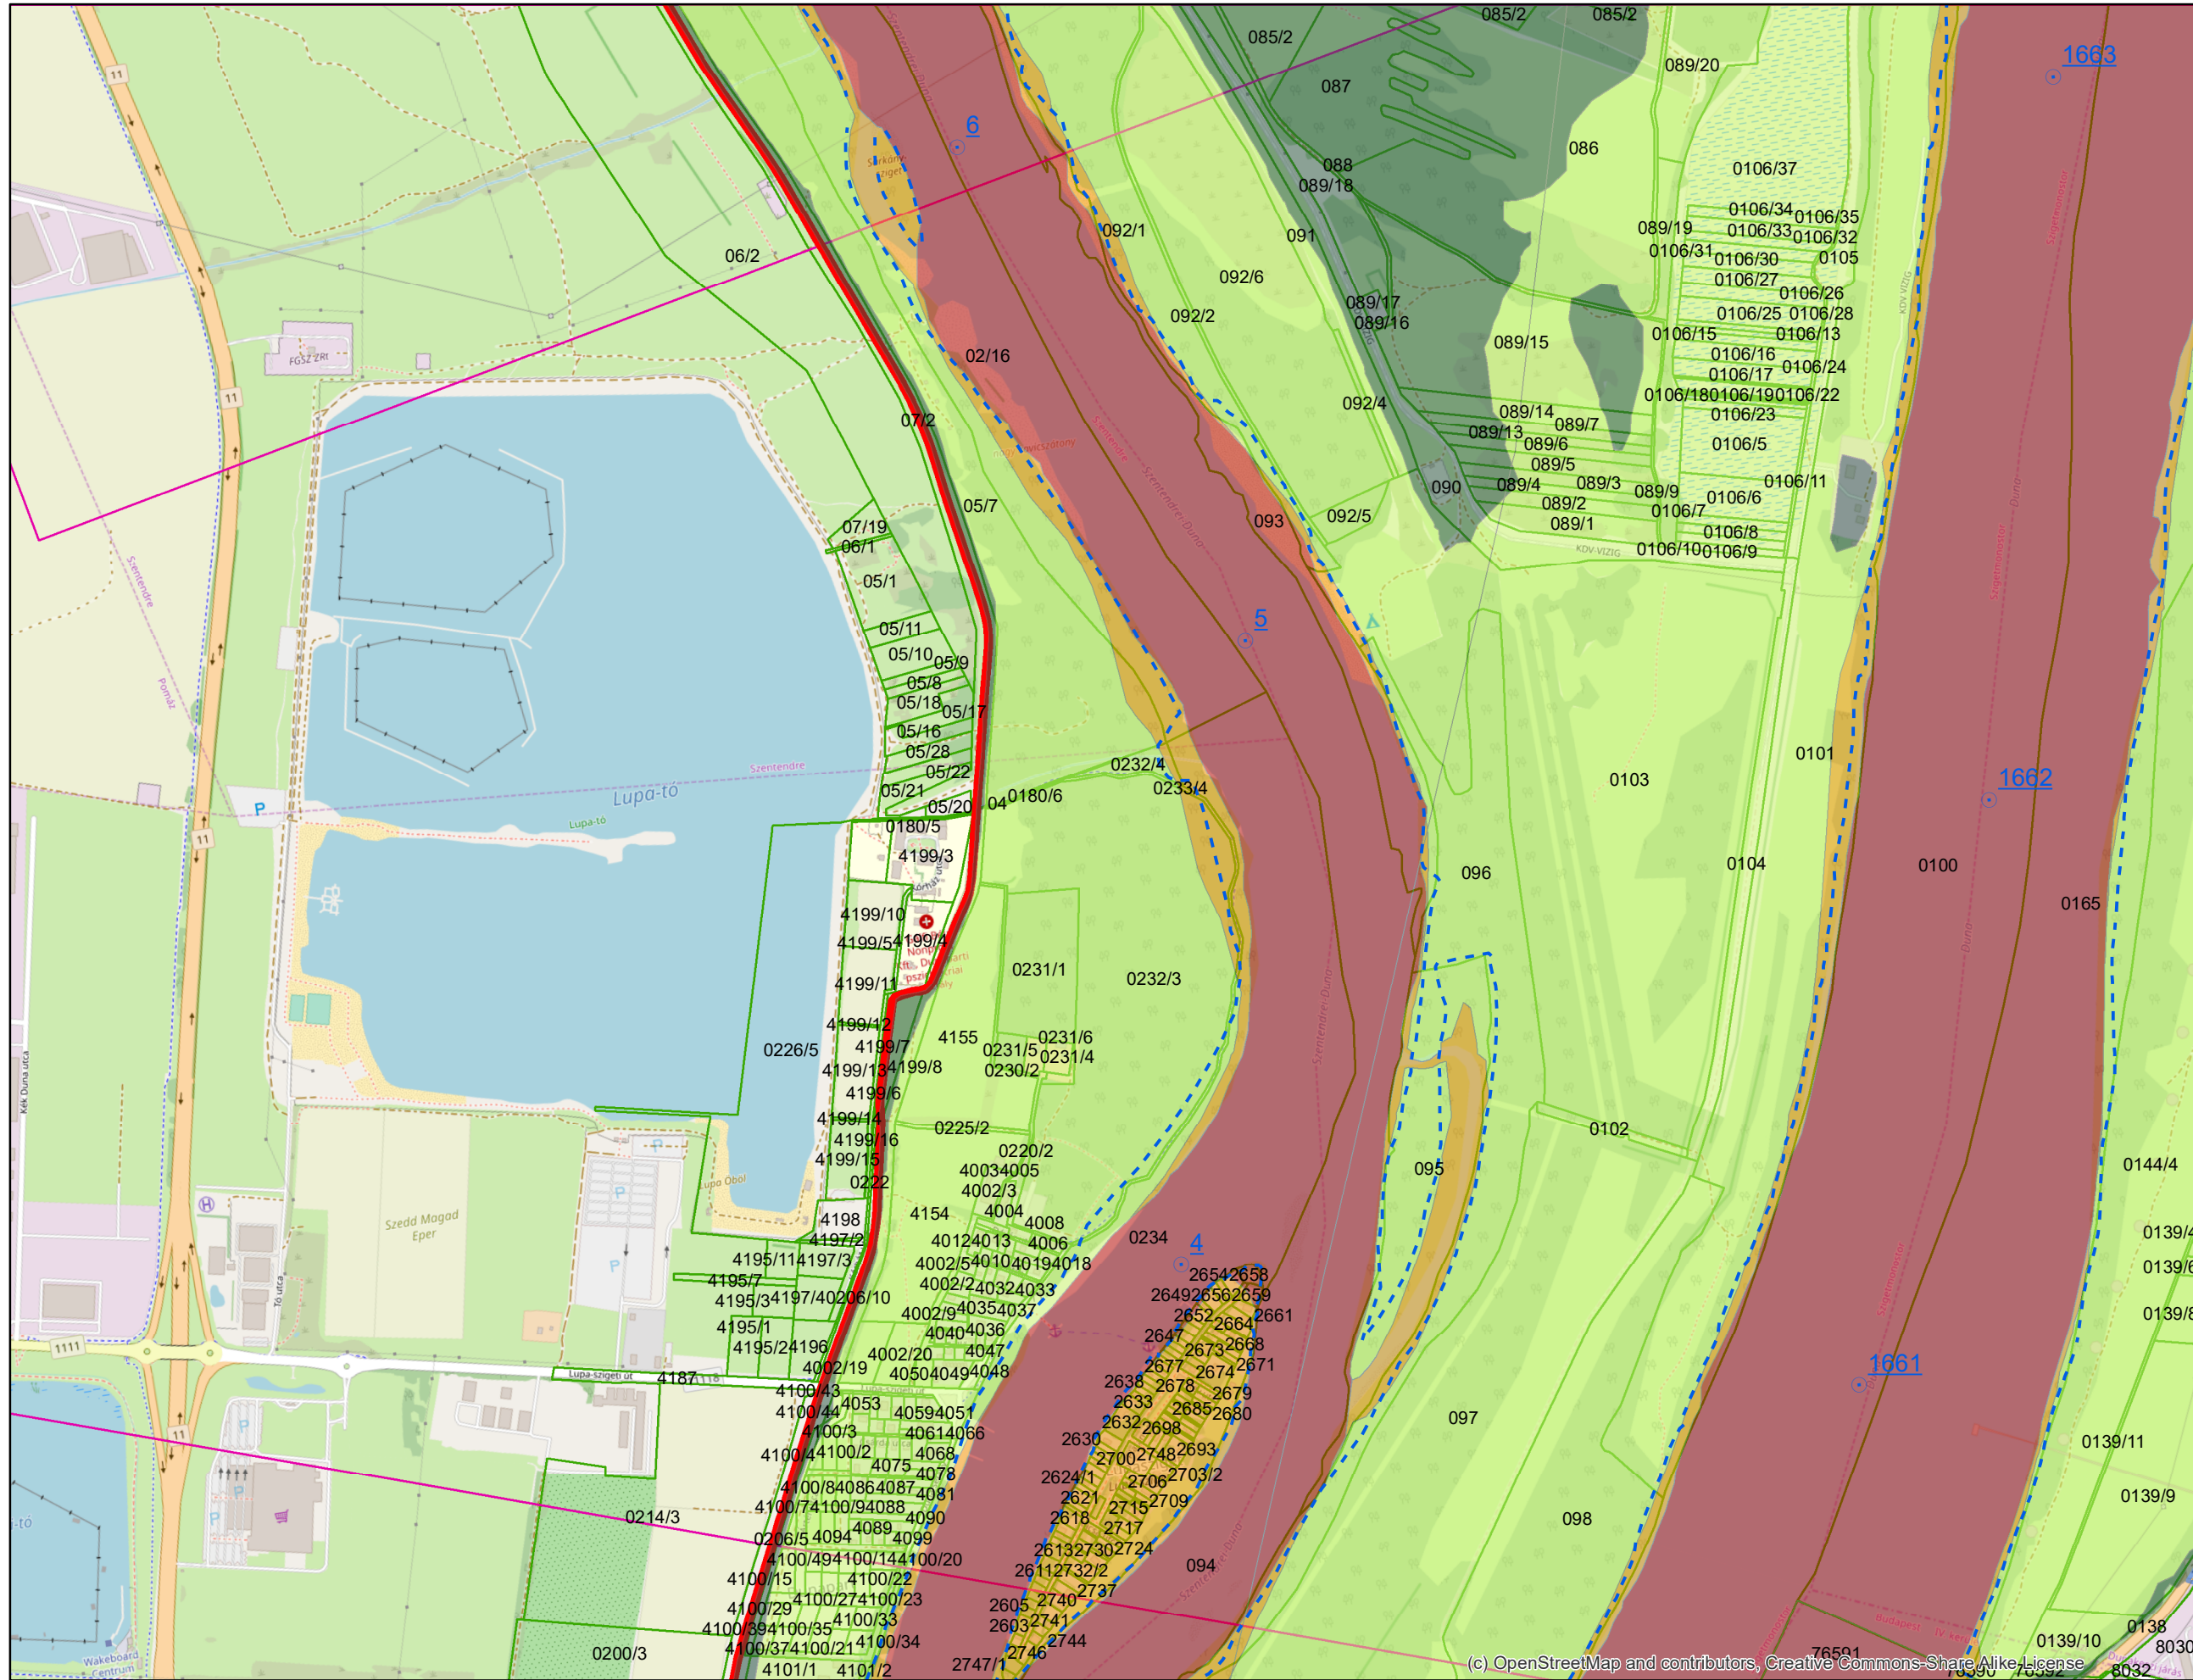

Jelmagyarázat

- Fkm
- partvonal 2018
- I. rendű védvonal
- ingatlan határ
- Kültérület határ

Zóna megnevezése

- ▨ ideiglenes/tervezett védművel mentesített terület
- Elsődleges
- Másodlagos
- Átmeneti
- Áramlási holtter

- Jelmagyarázat**
- Fkm
 - partvonal 2018
 - I. rendű védvonal
 - ingatlan határ
 - Kültérület határ
- Zóna megnevezése**
- ▨ ideiglenes/tervezett védművel mentesített terület
 - Elsődleges
 - Másodlagos
 - Átmeneti
 - Áramlási holtter