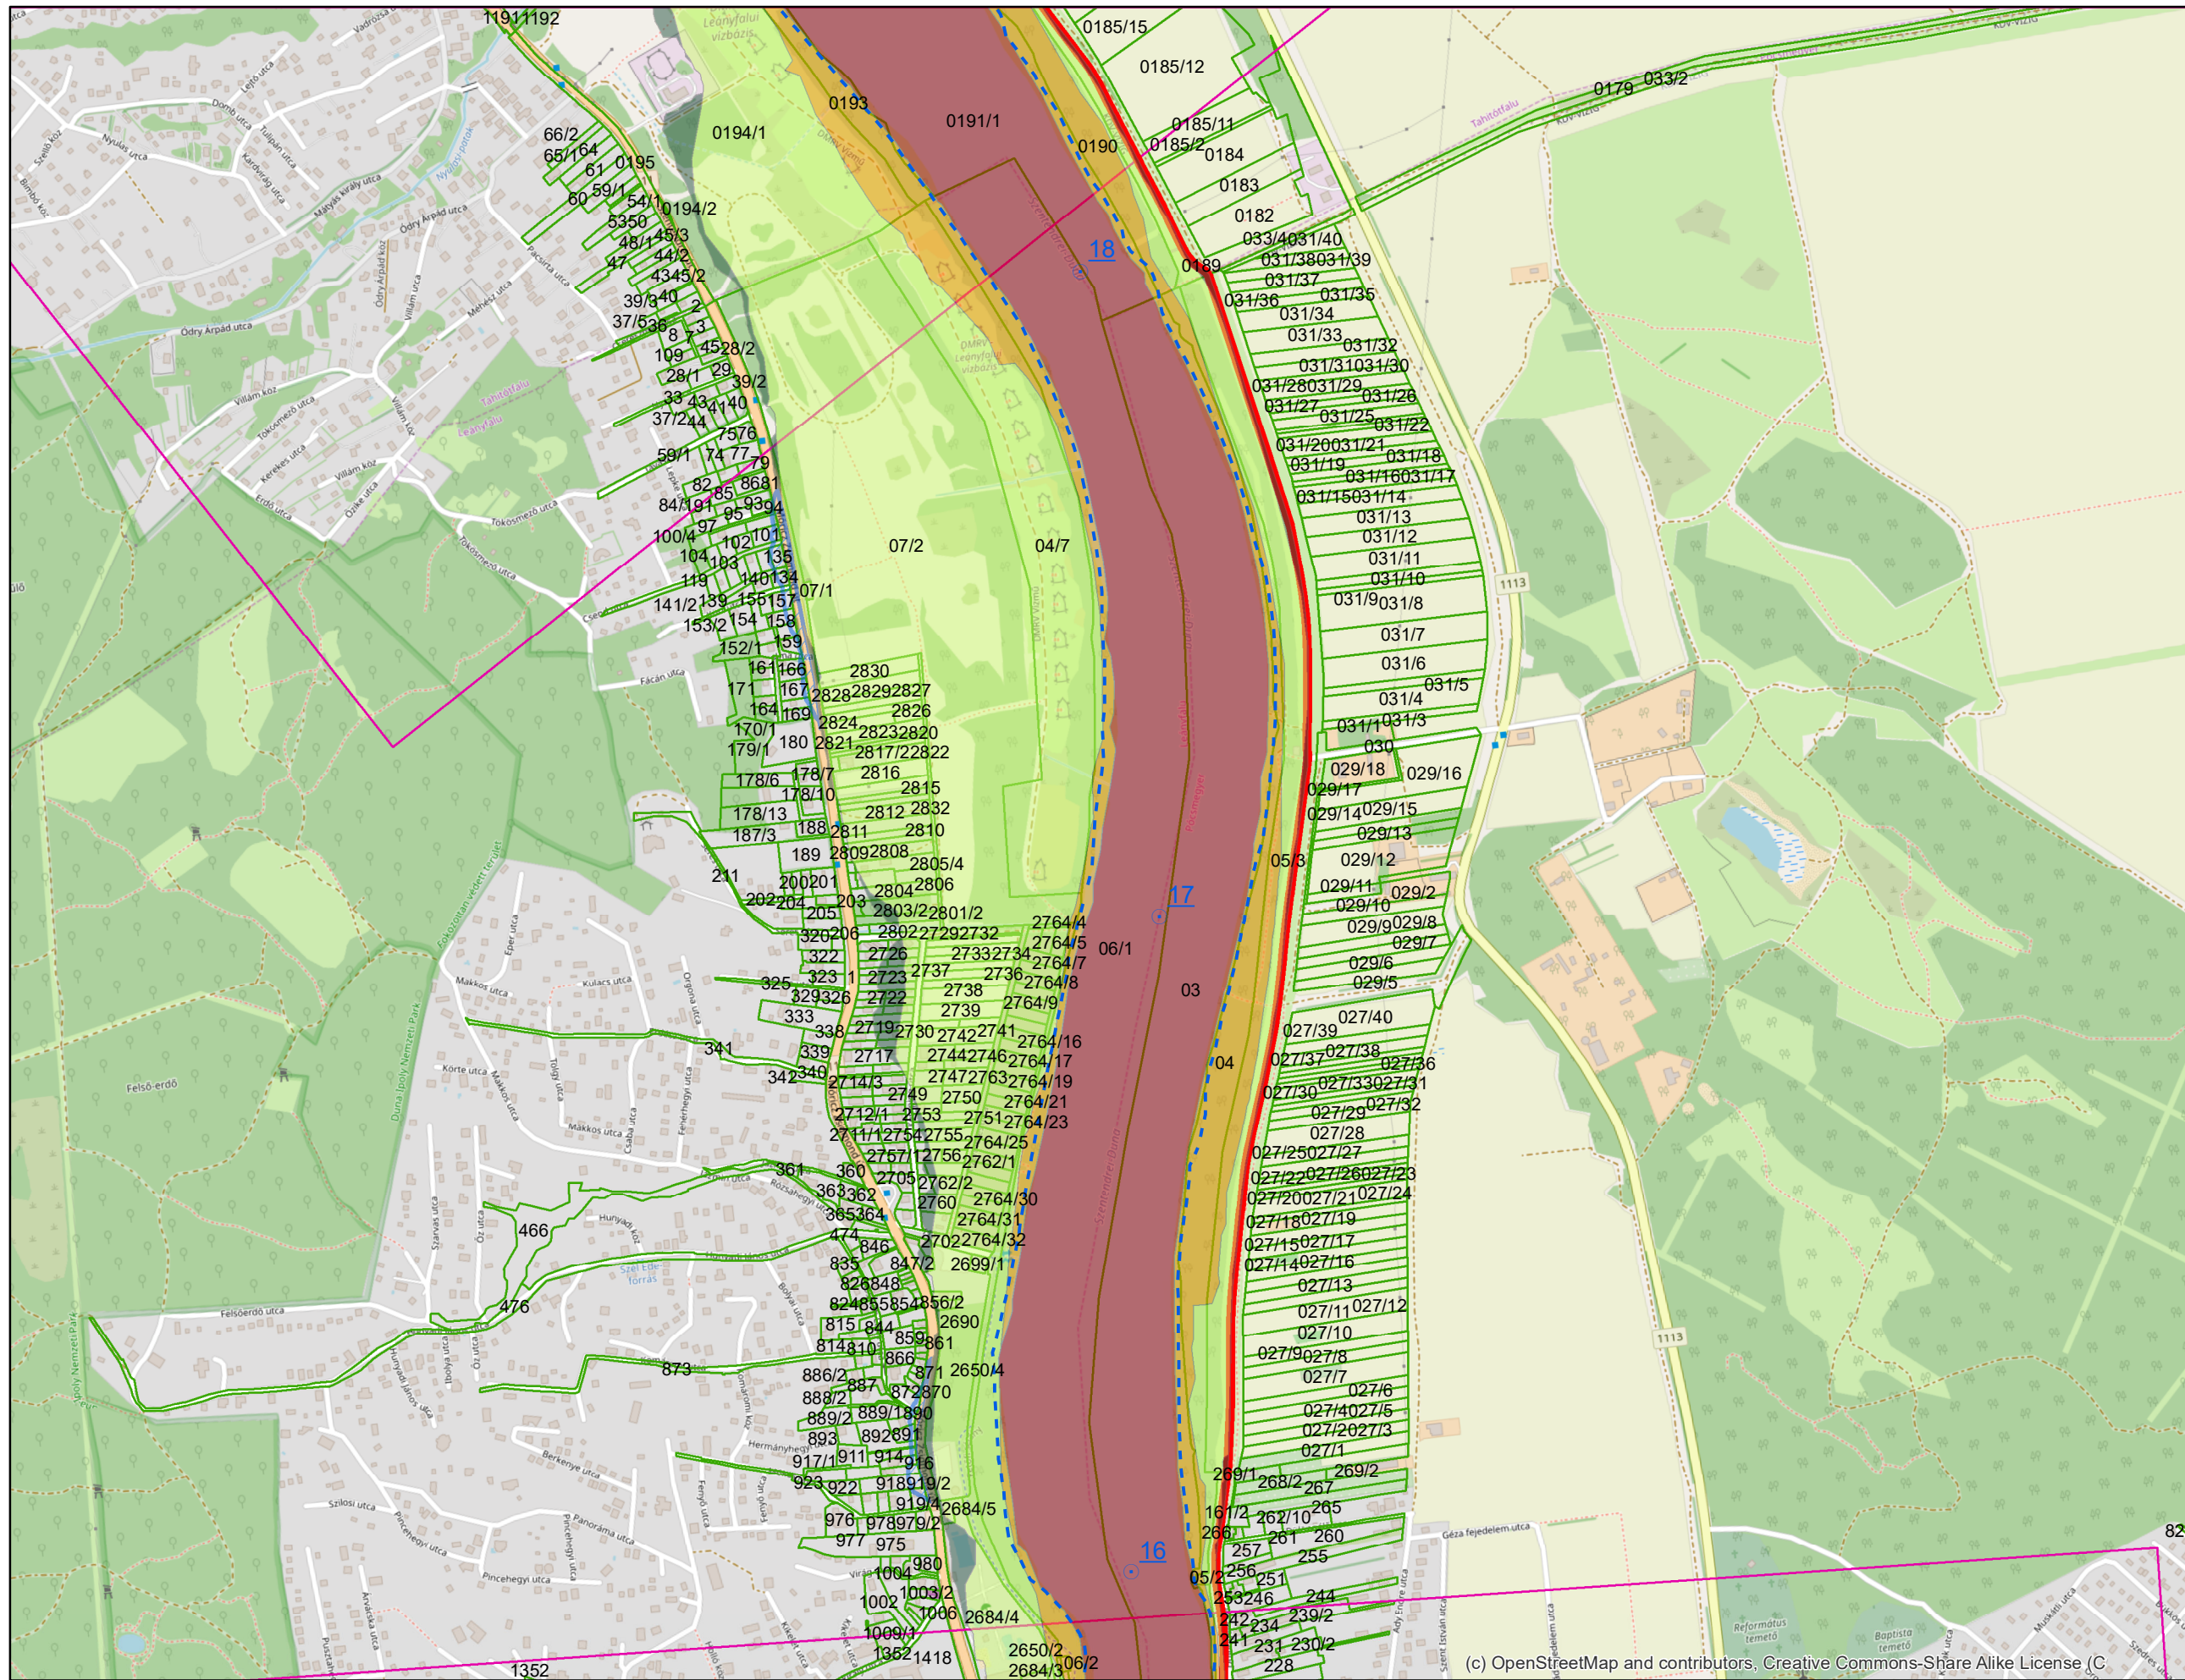

Jelmagyarázat

- Fkm
- partvonal 2018
- I. rendű védvonal
- ingatlan határ
- Külterület határ
- Zóna megnevezése**
- ideiglenes/tervezett védművel mentesített terület
- Elsődleges
- Másodlagos
- Átmeneti
- Áramlási holtter

Jelmagyarázat

- Fkm
- partvonal 2018
- I. rendű védvonal
- ingatlan határ
- Kültérület határ
- Zóna megnevezése**
- ideiglenes/tervezett védművel mentesített terület
- Elsődleges
- Másodlagos
- Átmeneti
- Áramlási holtter