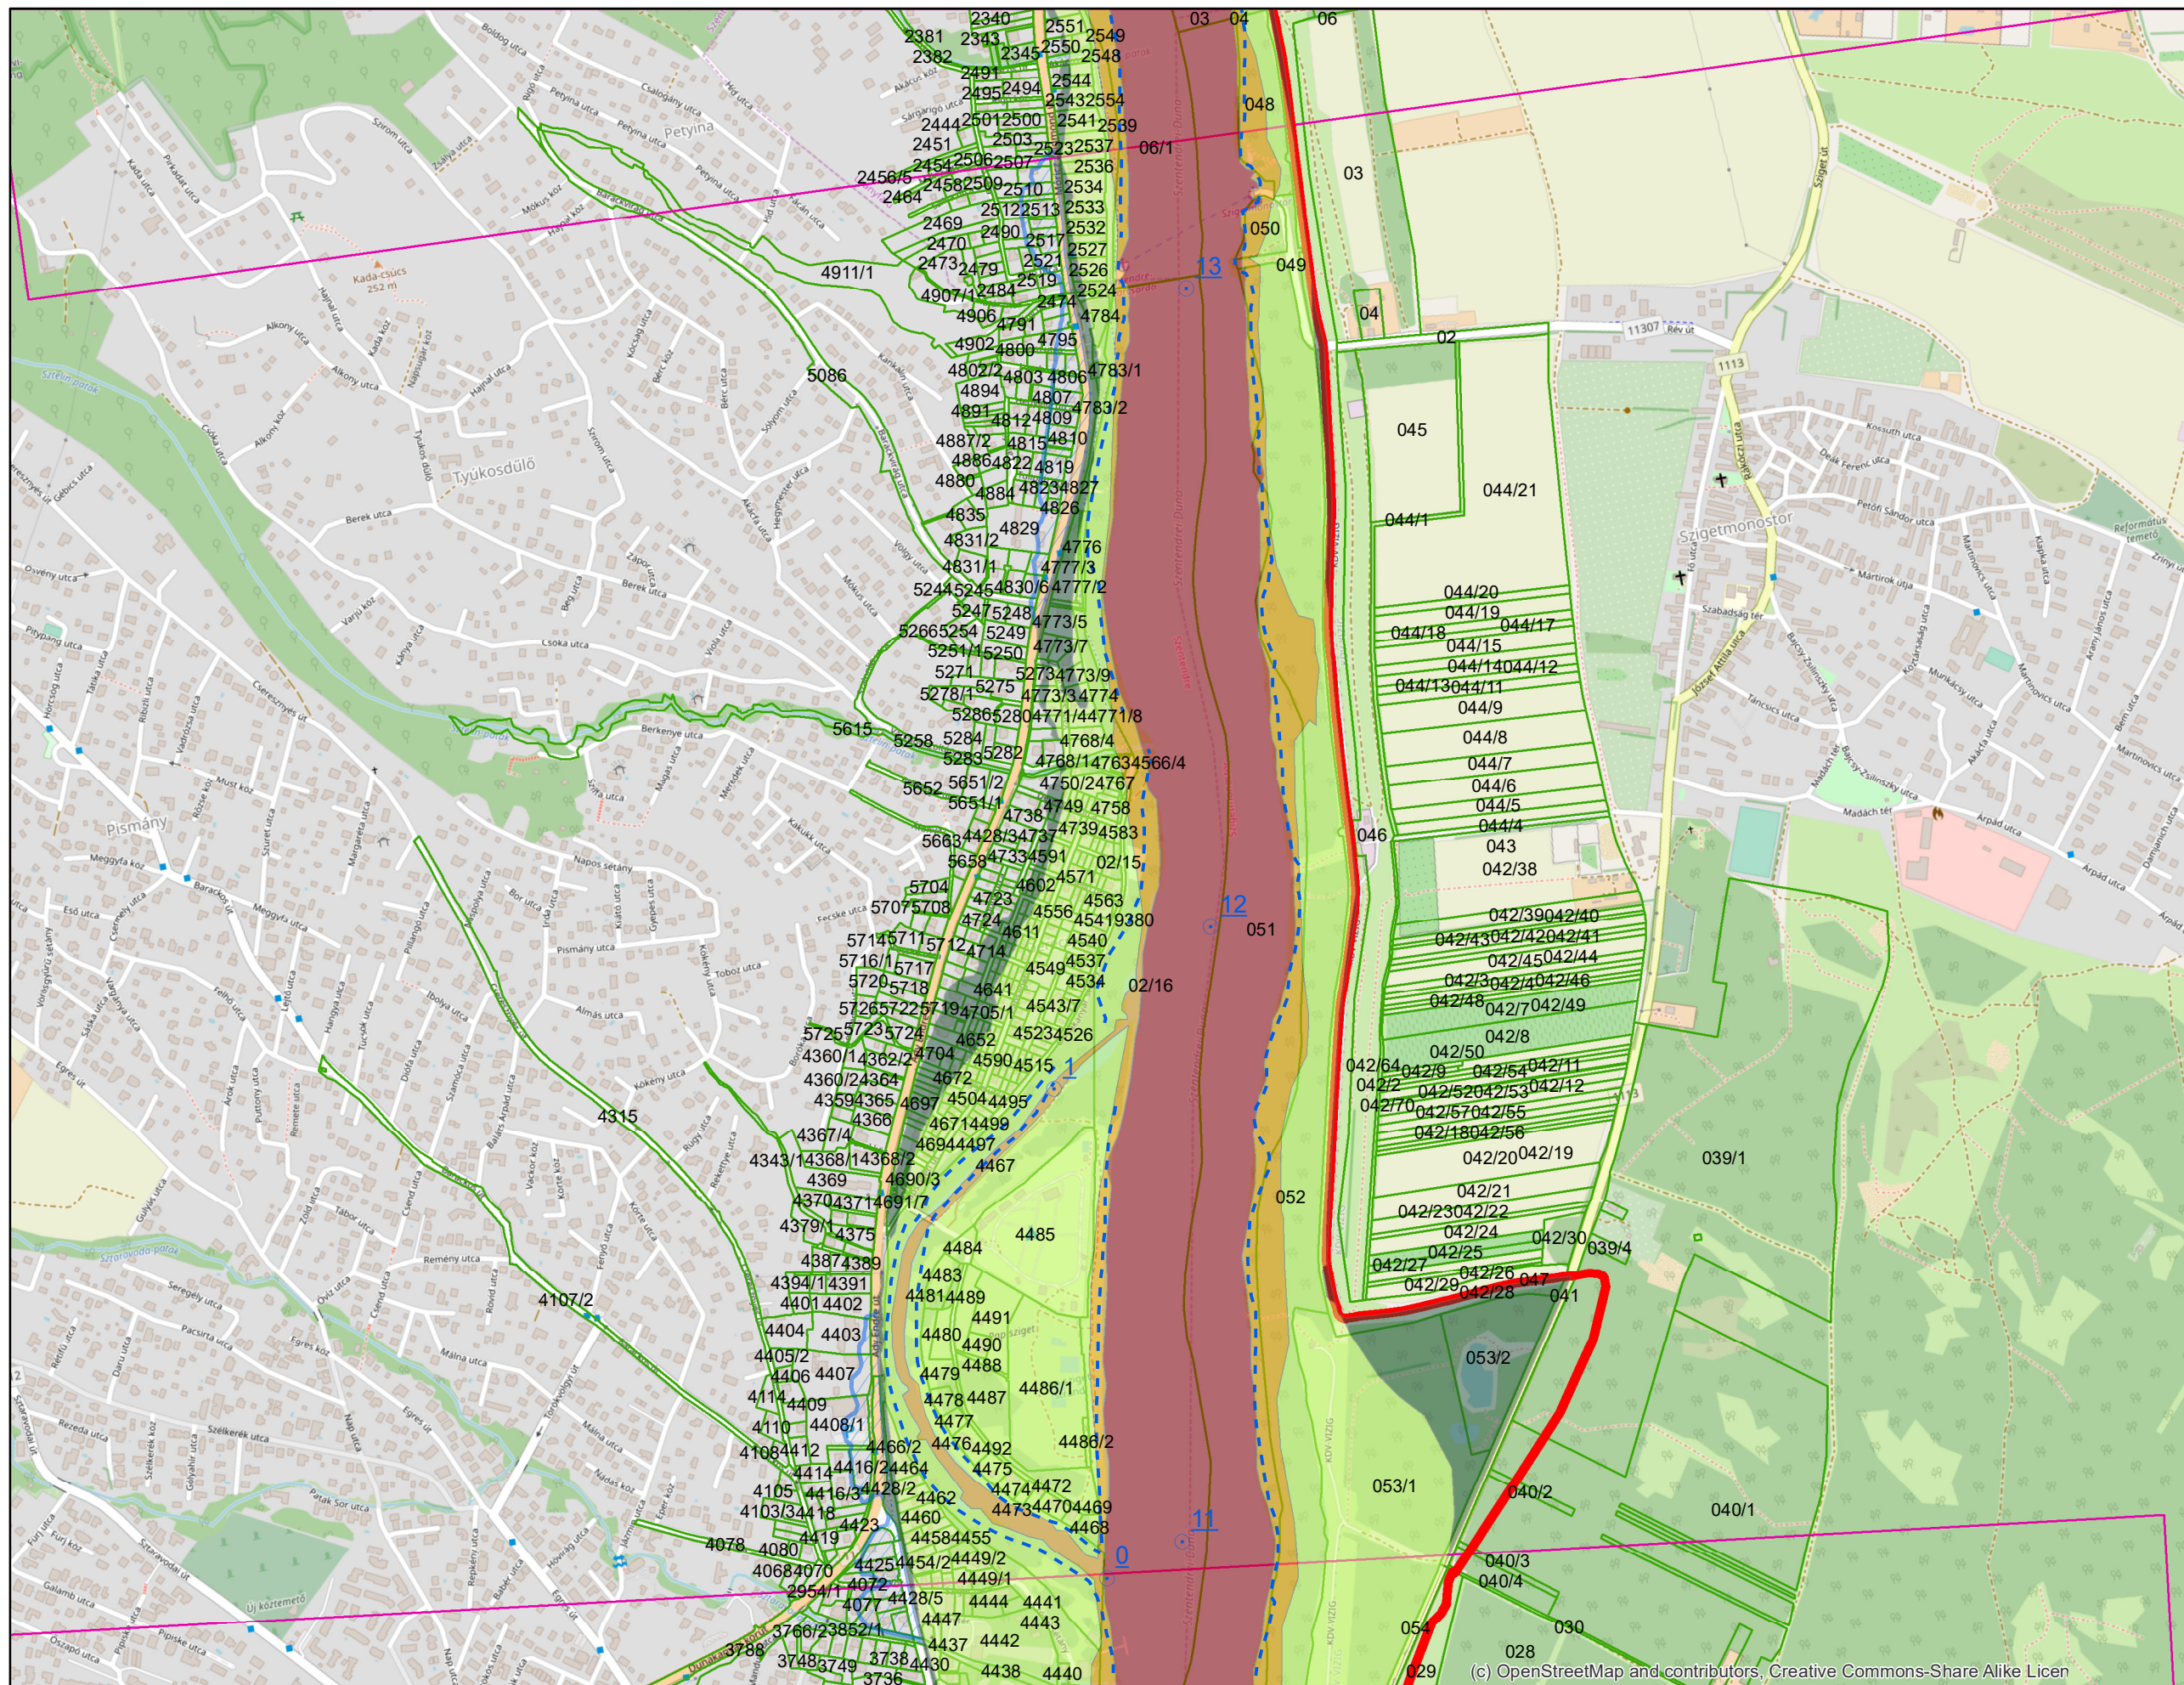

Jelmagyarázat

- Fkm
- partvonal 2018
- I. rendű védvonal
- ingatlan határ
- Kültérület határ
- Zóna megnevezése**
- ideiglenes/tervezett védművel mentesített terület
- Elsődleges
- Másodlagos
- Átmeneti
- Áramlási holtter

Jelmagyarázat

- Fkm
- partvonal 2018
- I. rendű védvonal
- ingatlan határ
- Kültérület határ
- Zóna megnevezése**
- ▨ ideiglenes/tervezett védművel mentesített terület
- Elsődleges
- Másodlagos
- Átmeneti
- Áramlási holtter