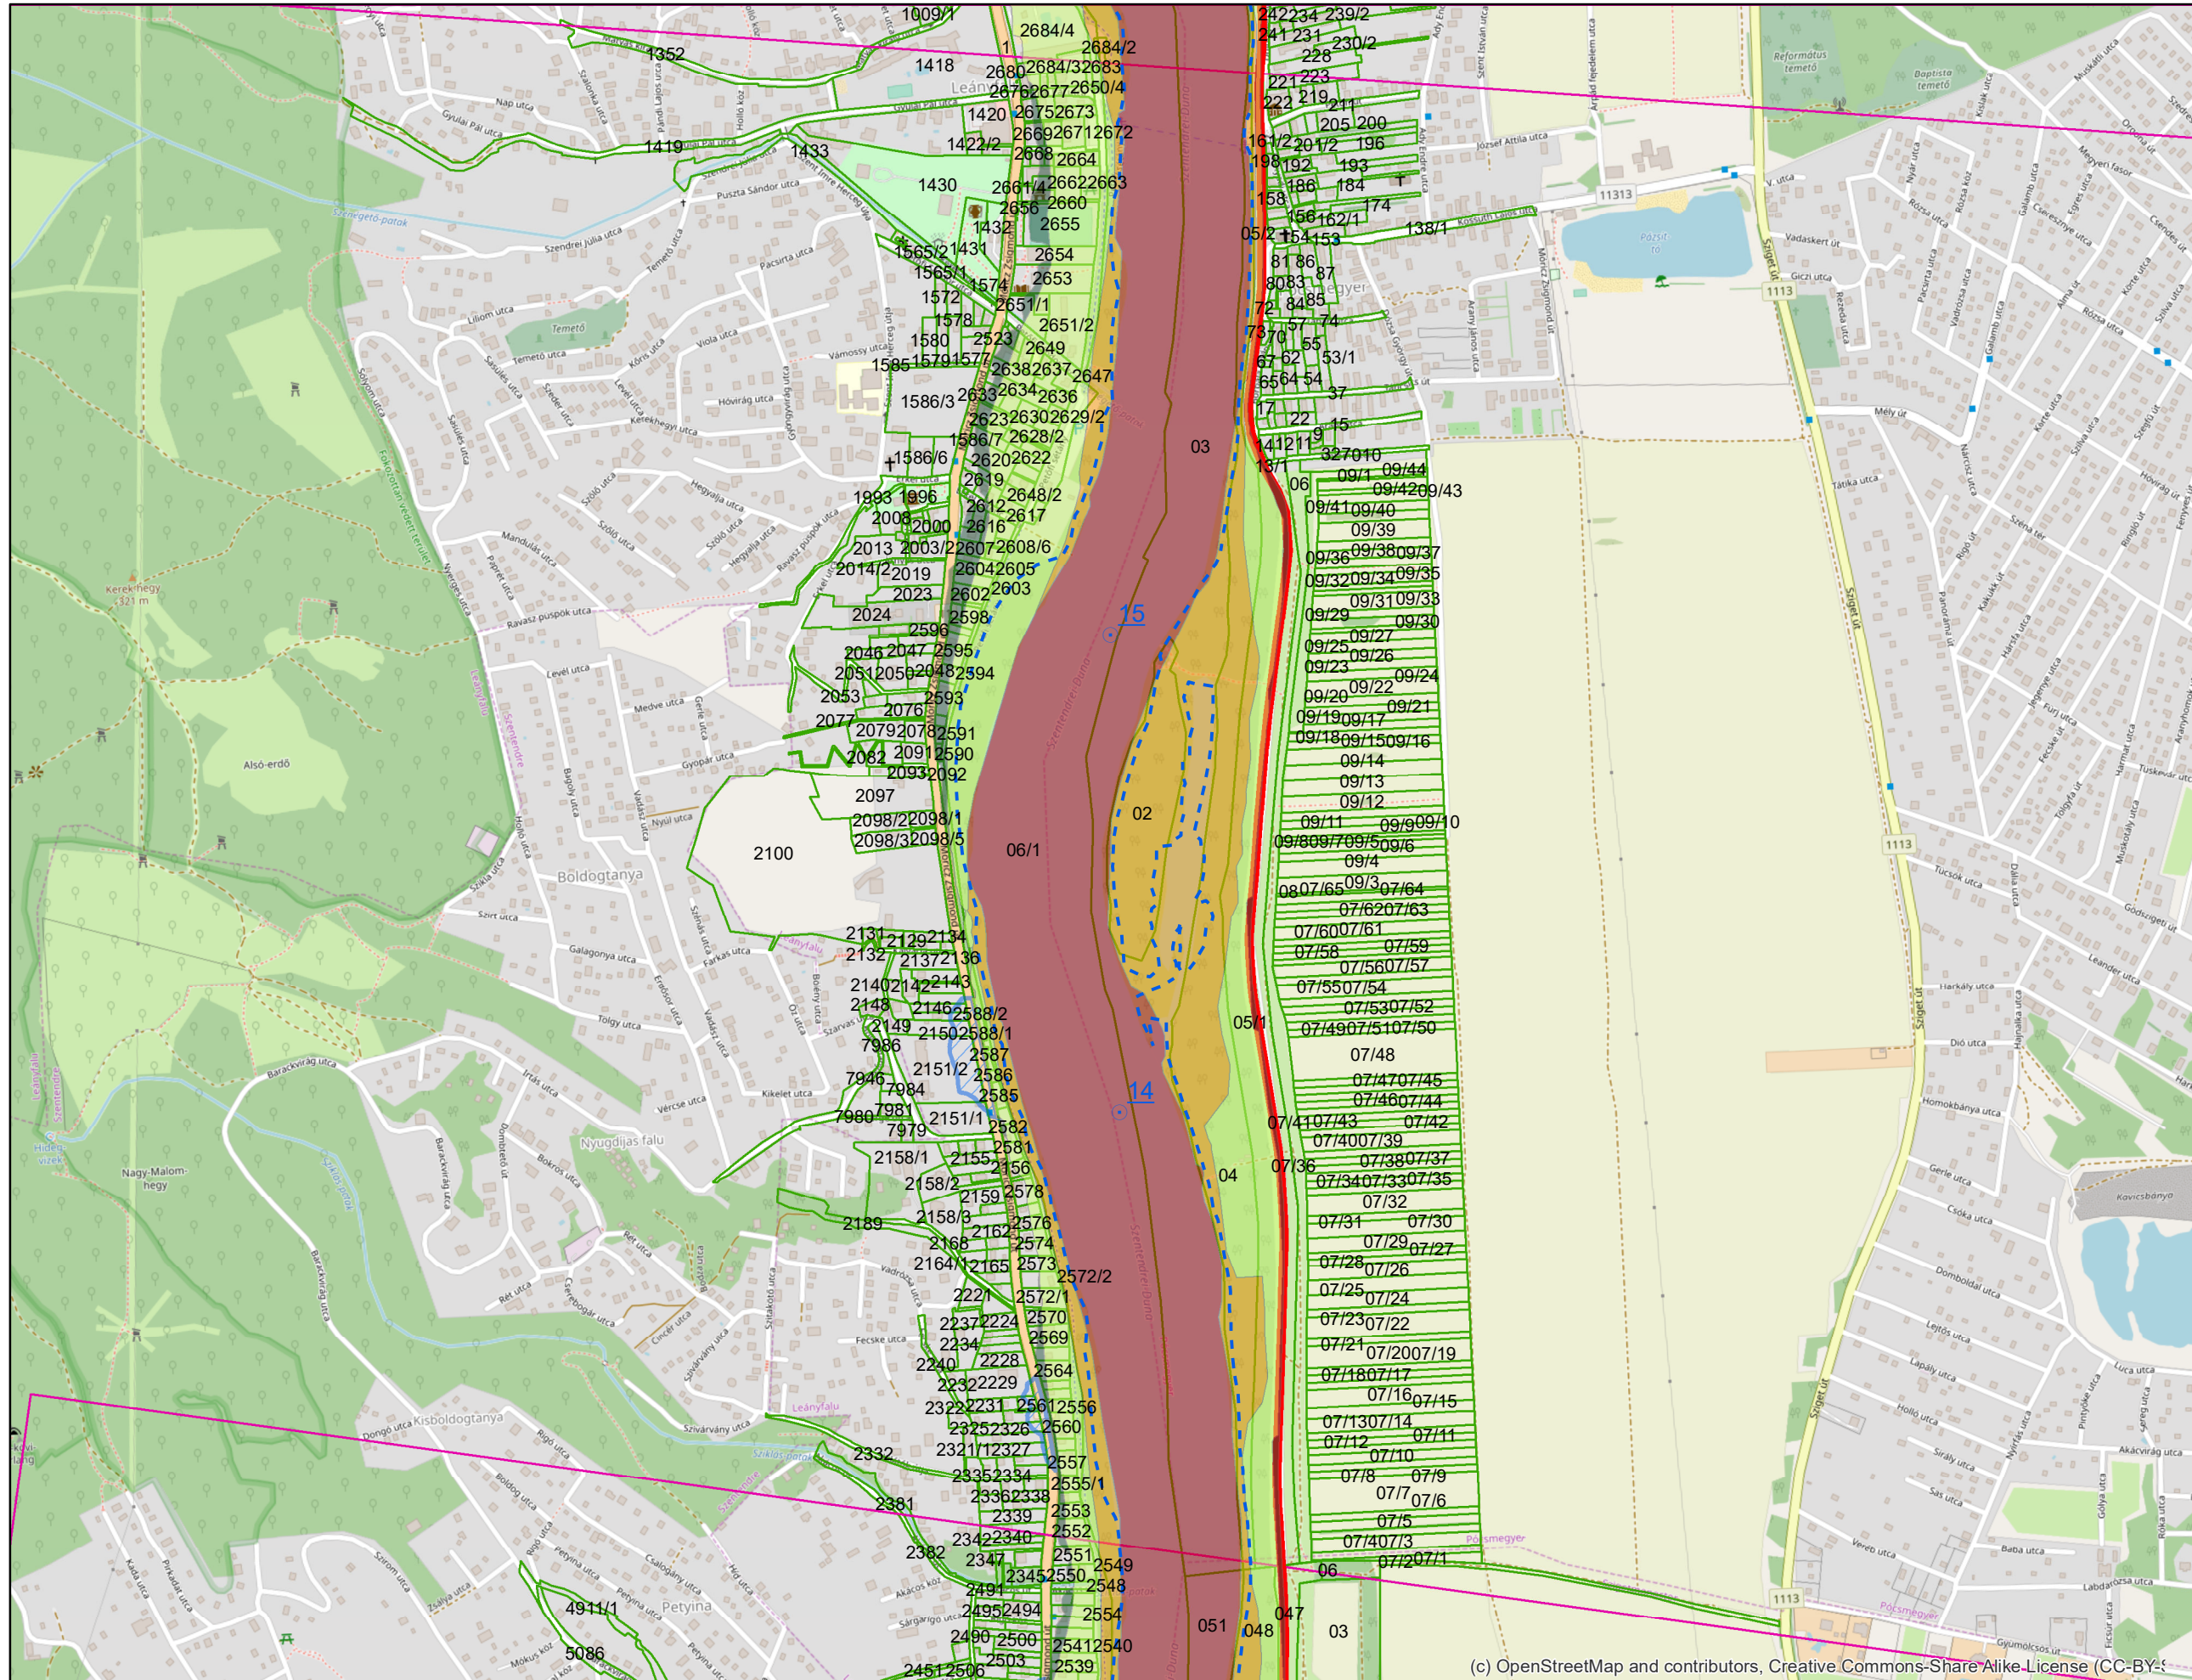

Jelmagyarázat

- Fkm
- partvonal 2018
- I. rendű védvonal
- ingatlan határ
- Kültérület határ
- Zóna megnevezése**
- ideiglenes/tervezett védművel mentesített terület
- Elsődleges
- Másodlagos
- Átmeneti
- Áramlási holtter