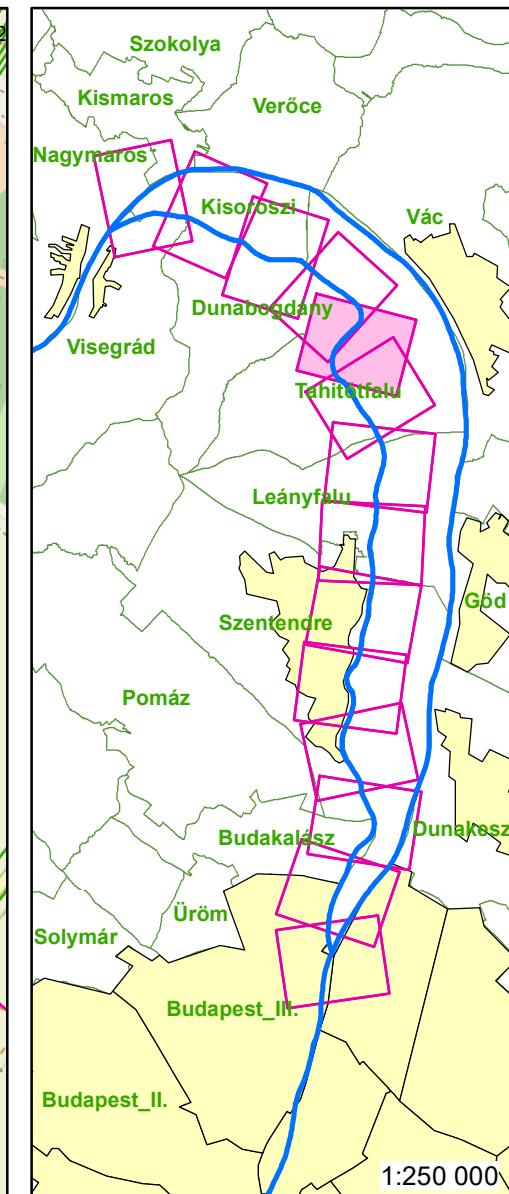

Jelmagyarázat

- Fkm
- partvonal 2018
- I. rendű védvonal
- ingatlan határ
- Külterület határ
- Zóna megnevezése**
- ideiglenes/tervezett védművel mentesített terület
- Elsődleges
- Másodlagos
- Átmeneti
- Áramlási holtter

Jelmagyarázat

- Fkm
- partvonal 2018
- I. rendű védvonal
- ingatlan határ
- Kültérület határ
- Zóna megnevezése**
- ideiglenes/tervezett védművel mentesített terület
- Elsődleges
- Másodlagos
- Átmeneti
- Áramlási holtter