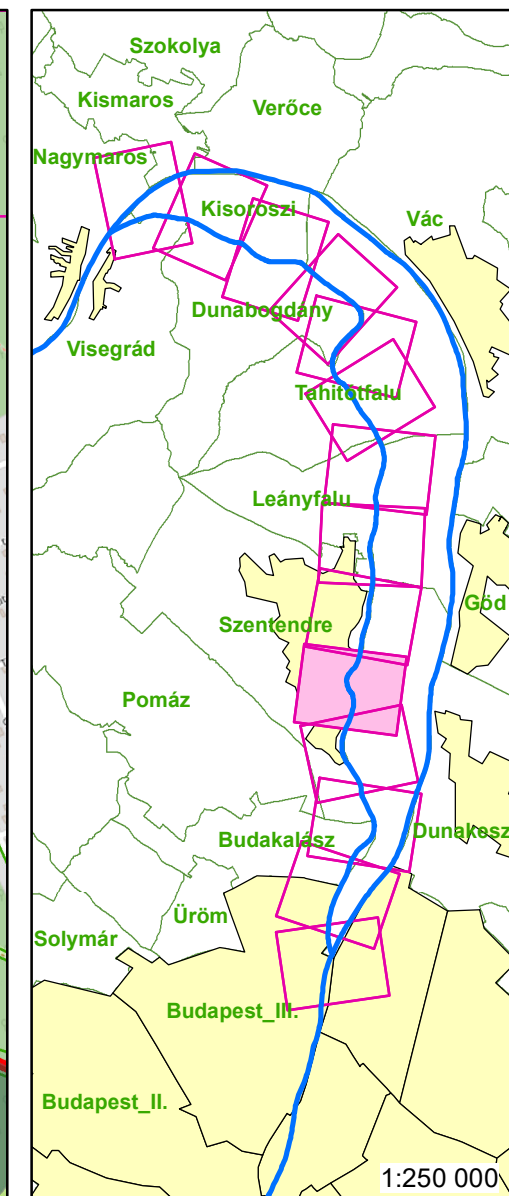

Jelmagyarázat

- Fkm
- partvonal 2018
- I. rendű védvonal
- ingatlan határ
- Külterület határ
- Zóna megnevezése**
- ideiglenes/tervezett védművel mentesített terület
- Elsődleges
- Másodlagos
- Átmeneti
- Áramlási holtter

Jelmagyarázat

- Fkm
- partvonal 2018
- I. rendű védvonal
- ingatlan határ
- Kültérület határ
- Zóna megnevezése**
- ideiglenes/tervezett védművel mentesített terület
- Elsődleges
- Másodlagos
- Átmeneti
- Áramlási holtter

Jelmagyarázat

- Fkm
- partvonal 2018
- I. rendű védvonal
- ingatlan határ
- Kültérület határ
- Zóna megnevezése**
- ▨ ideiglenes/tervezett védművel mentesített terület
- Elsődleges
- Másodlagos
- Átmeneti
- Áramlási holtter

Jelmagyarázat

- Fkm
- partvonal 2018
- I. rendű védvonal
- ingatlan határ
- Kültérület határ

Zóna megnevezése

- ▨ ideiglenes/tervezett védművel mentesített terület
- Elsődleges
- Másodlagos
- Átmeneti
- Áramlási holtter