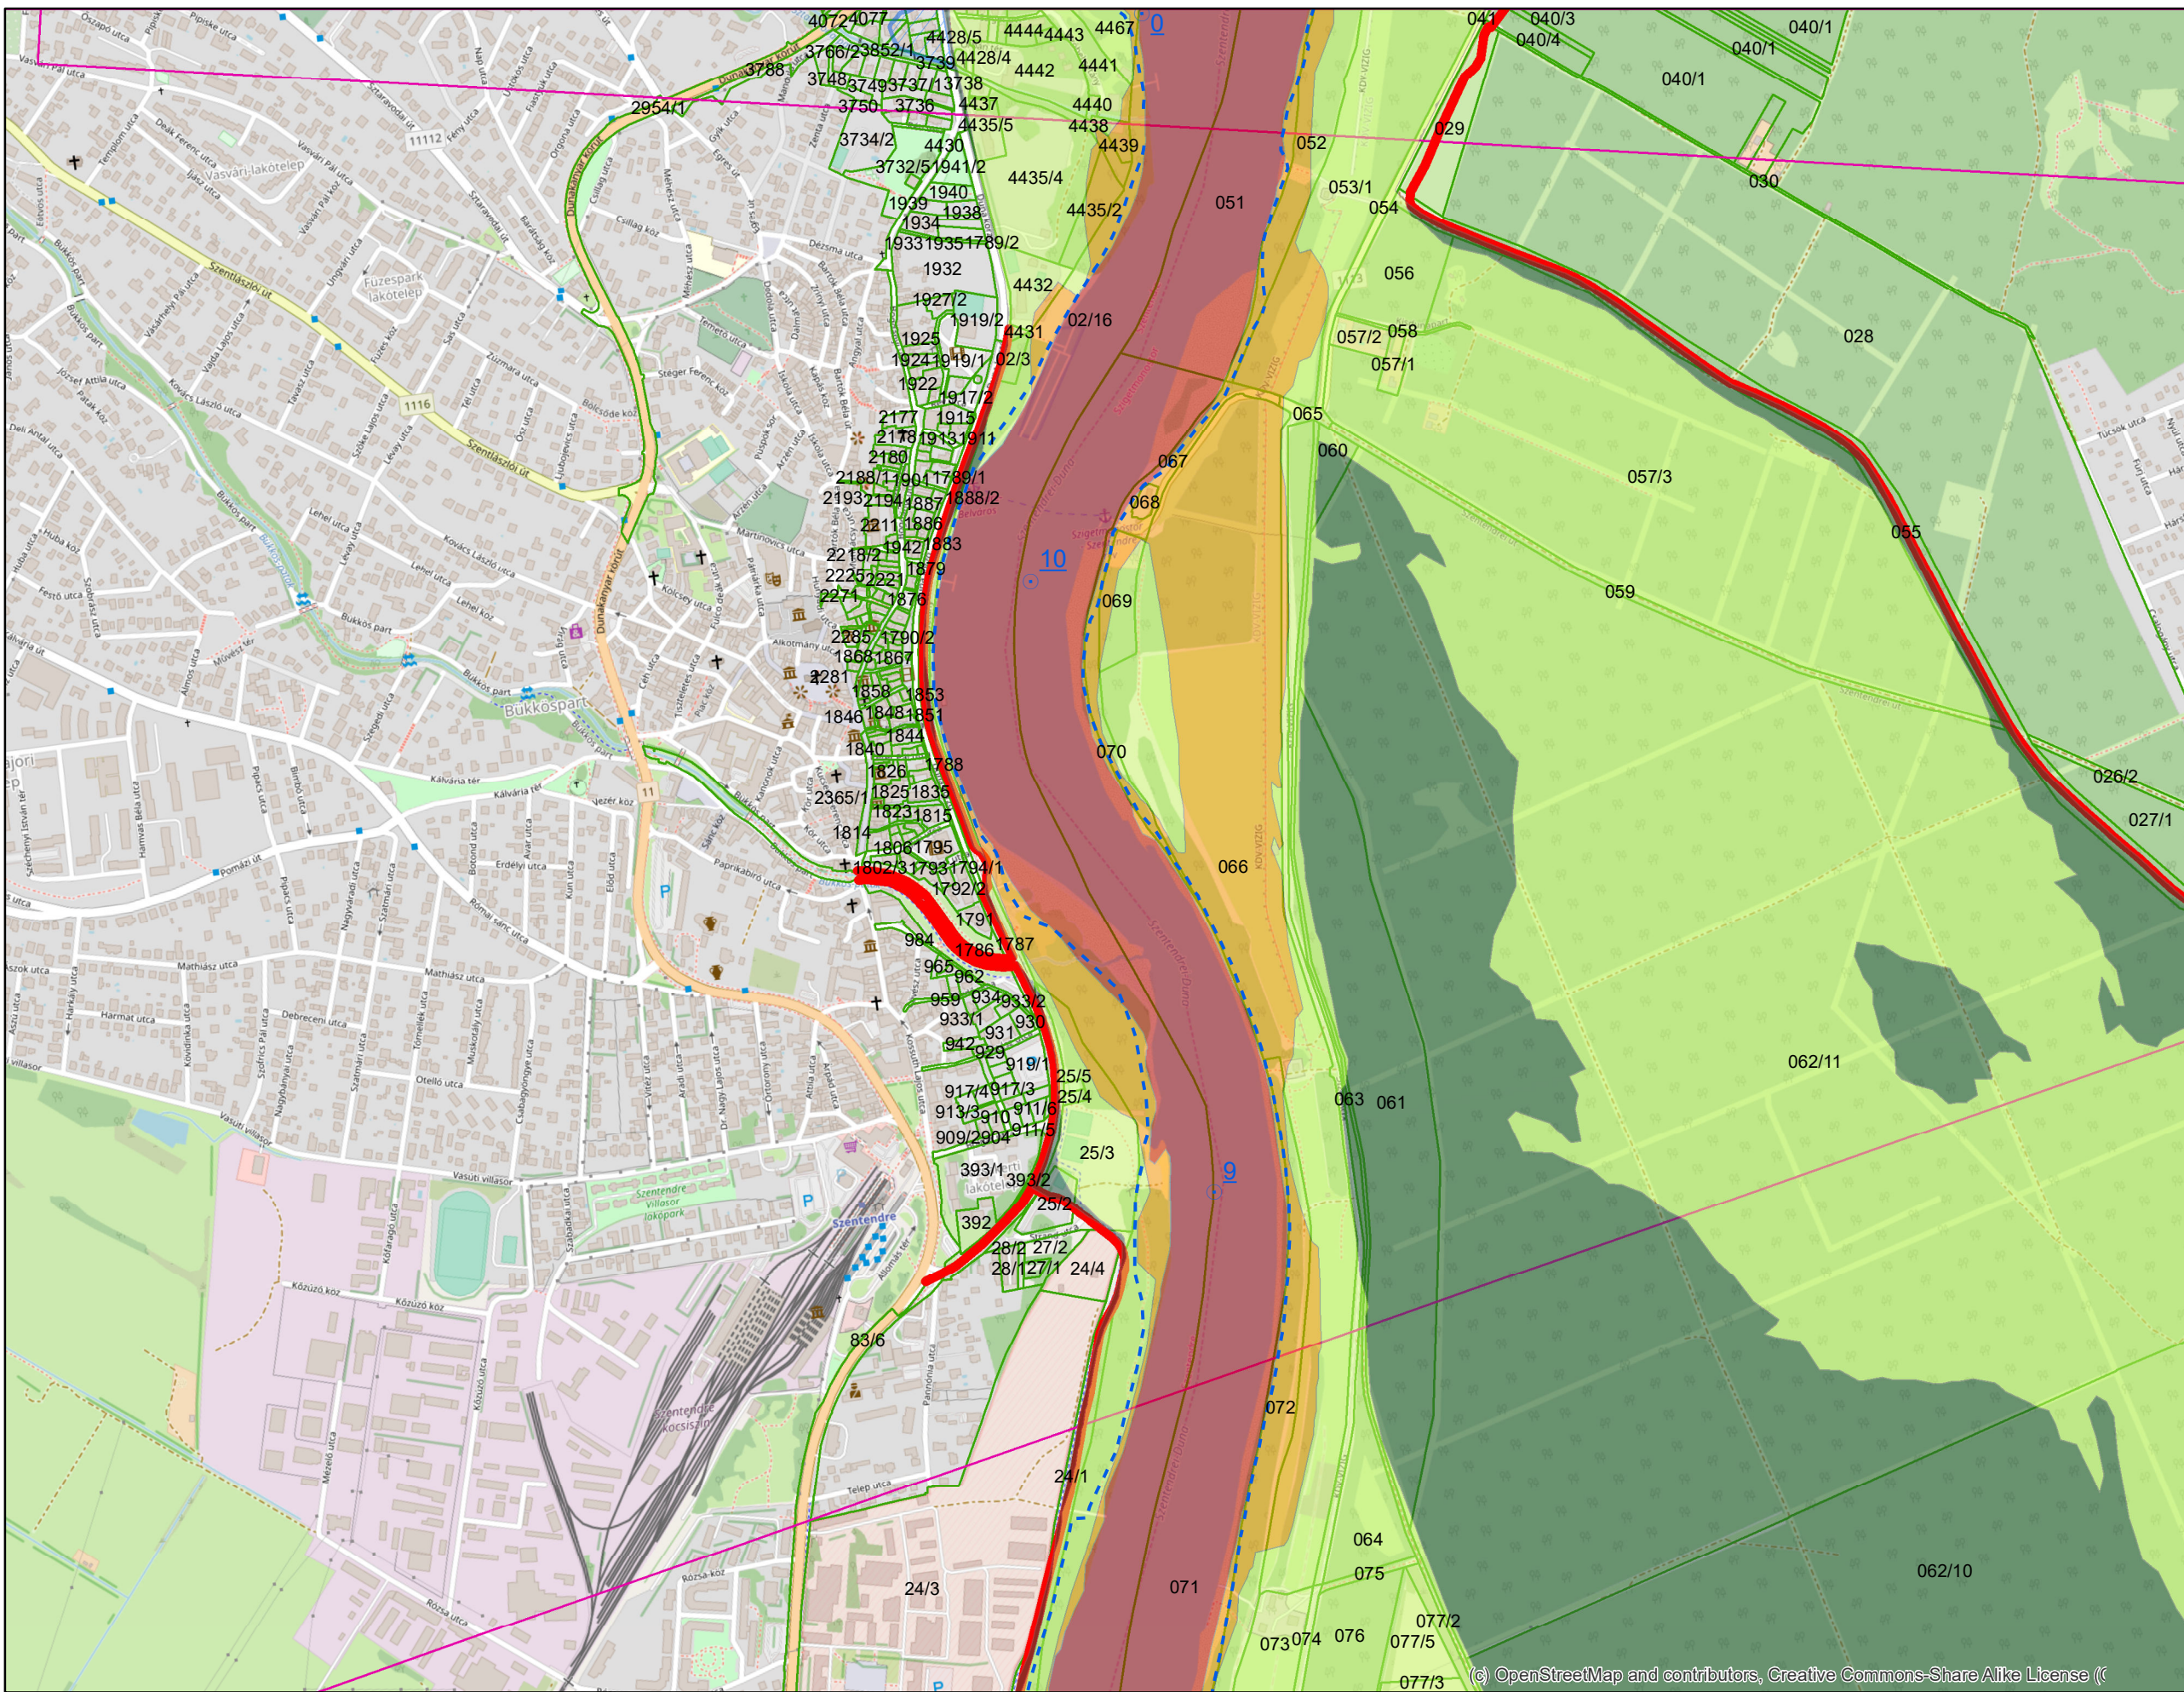

Jelmagyarázat

- Fkm
- partvonal 2018
- I. rendű védvonal
- ingatlan határ
- Kültérület határ
- Zóna megnevezése**
- ▨ ideiglenes/tervezett védművel mentesített terület
- Elsődleges
- Másodlagos
- Átmeneti
- Áramlási holtter

Jelmagyarázat

- Fkm
- partvonal 2018
- I. rendű védvonal
- ingatlan határ
- Kültérület határ

Zóna megnevezése

- ▨ ideiglenes/tervezett védművel mentesített terület
- Elsődleges
- Másodlagos
- Átmeneti
- Áramlási holtter