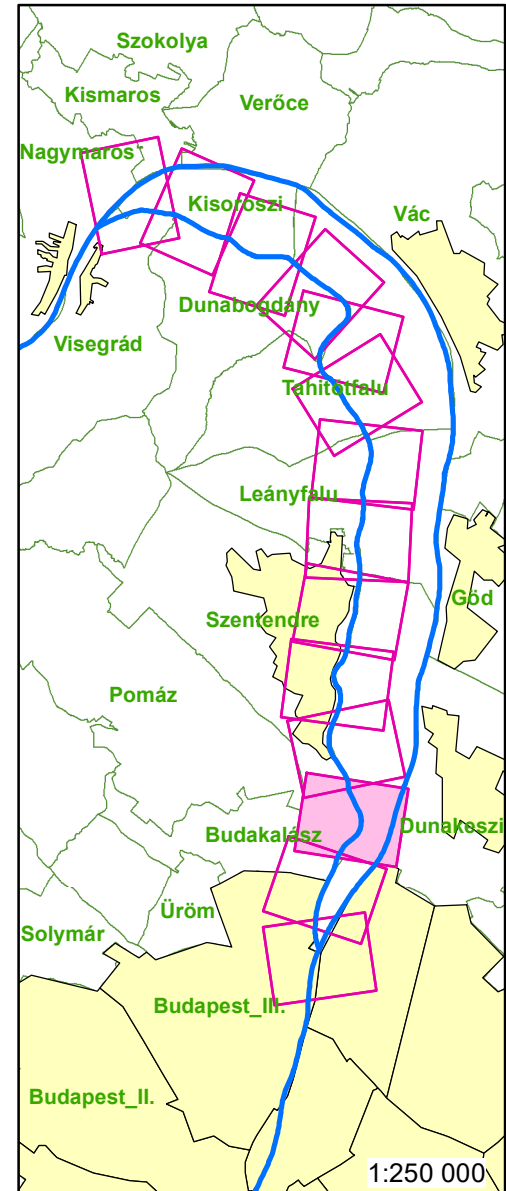

Jelmagyarázat

- ⊙ Fkm
- --- partvonal 2018
- I. rendű védvonal
- ingatlan határ
- Kültérület határ
- **Zóna megnevezése**
- ideiglenes/tervezett védművel mentesített terület
- Elsődleges
- Másodlagos
- Átmeneti
- Áramlási holtter