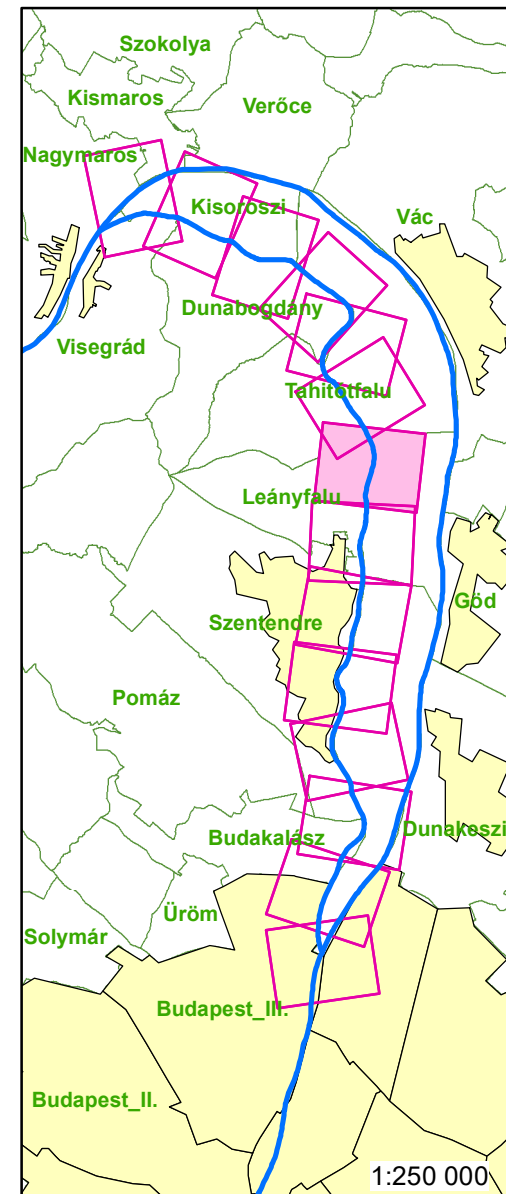

Jelmagyarázat

- Fkm
- partvonal 2018
- I. rendű védvonal
- ingatlan határ
- Külterület határ
- Zóna megnevezése**
- ideiglenes/tervezett védművel mentesített terület
- Elsődleges
- Másodlagos
- Átmeneti
- Áramlási holtter

Jelmagyarázat

- Fkm
- partvonal 2018
- I. rendű védvonal
- ingatlan határ
- Kültérület határ
- Zóna megnevezése**
- ideiglenes/tervezett védművel mentesített terület
- Elsődleges
- Másodlagos
- Átmeneti
- Áramlási holtter