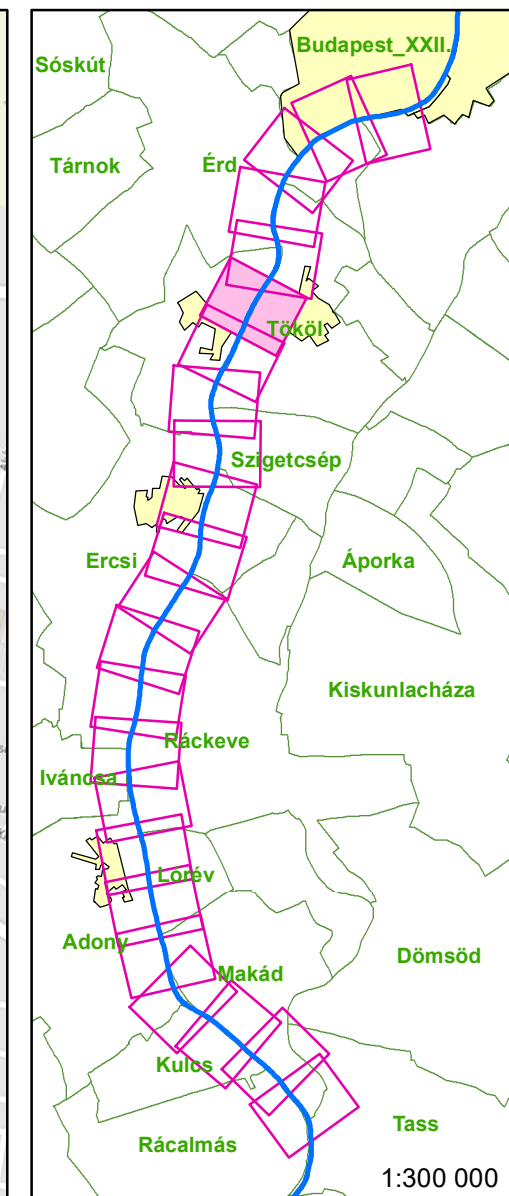

Jelmagyarázat

- Fkm
- partvonal 2018
- I. rendű védvonal
- ingatlan határ
- külterület határ

Zóna megnevezése

- ideiglenes/tervezett védművel mentesített terület
- Elsődleges
- Másodlagos
- Átmeneti
- Áramlási holtter

- Jelmagyarázat**
- Fkm
 - partvonal 2018
 - I. rendű védvonal
 - ingatlan határ
 - Külterület határ
- Zóna megnevezése**
- ideiglenes/tervezett védművel mentesített terület
 - Elsődleges
 - Másodlagos
 - Átmeneti
 - Áramlási holttér

- Jelmagyarázat**
- Fkm
 - partvonal 2018
 - I. rendű védvonal
 - ingatlan határ
 - Külterület határ
- Zóna megnevezése**
- ▨ ideiglenes/tervezett védművel mentesített terület
 - Elsődleges
 - Másodlagos
 - Átmeneti
 - Áramlási holtter