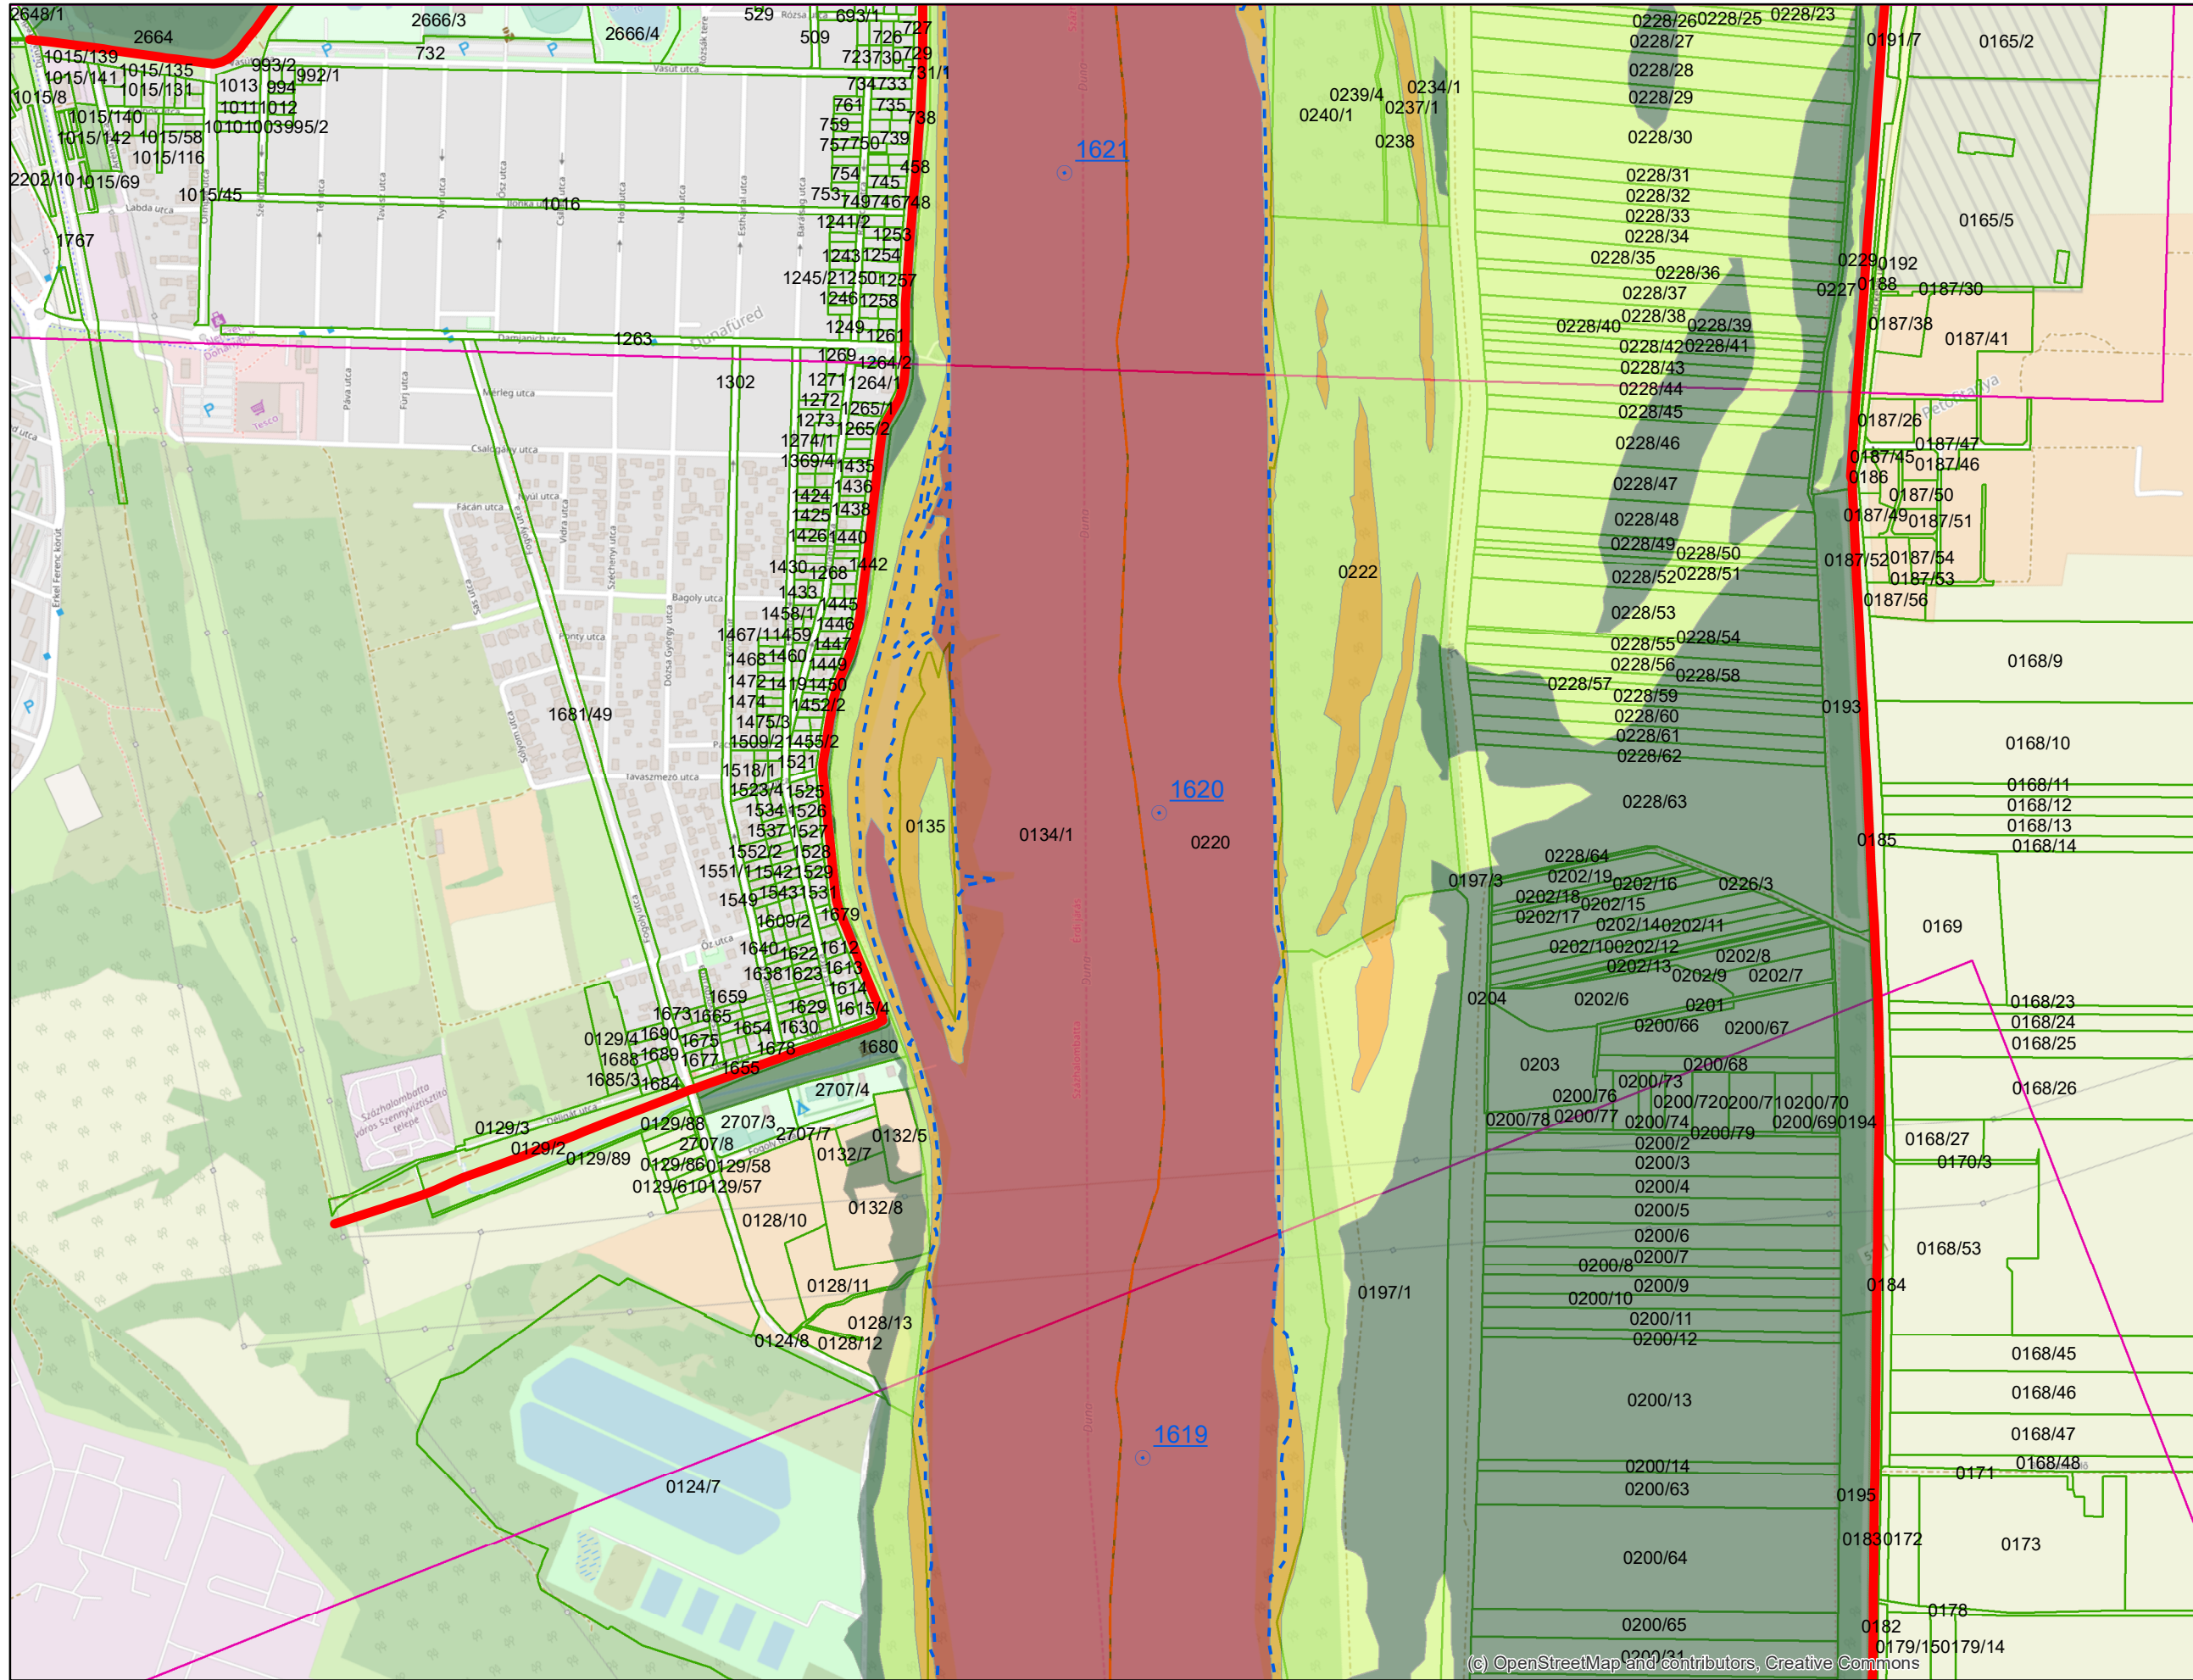

Jelmagyarázat

- Fkm
- partvonal 2018
- I. rendű védvonal
- ingatlan határ
- külterület határ

Zóna megnevezése

- ideiglenes/tervezett védművel mentesített terület
- Elsődleges
- Másodlagos
- Átmeneti
- Áramlási holtter

- Jelmagyarázat**
- Fkm
 - partvonal 2018
 - I. rendű védvonal
 - ingatlan határ
 - Külterület határ
- Zóna megnevezése**
- ideiglenes/tervezett védművel mentesített terület
 - Elsődleges
 - Másodlagos
 - Átmeneti
 - Áramlási holttér

- Jelmagyarázat**
- Fkm
 - partvonal 2018
 - I. rendű védvonal
 - ingatlan határ
 - Külterület határ
- Zóna megnevezése**
- ▨ ideiglenes/tervezett védművel mentesített terület
 - Elsődleges
 - Másodlagos
 - Átmeneti
 - Áramlási holtter