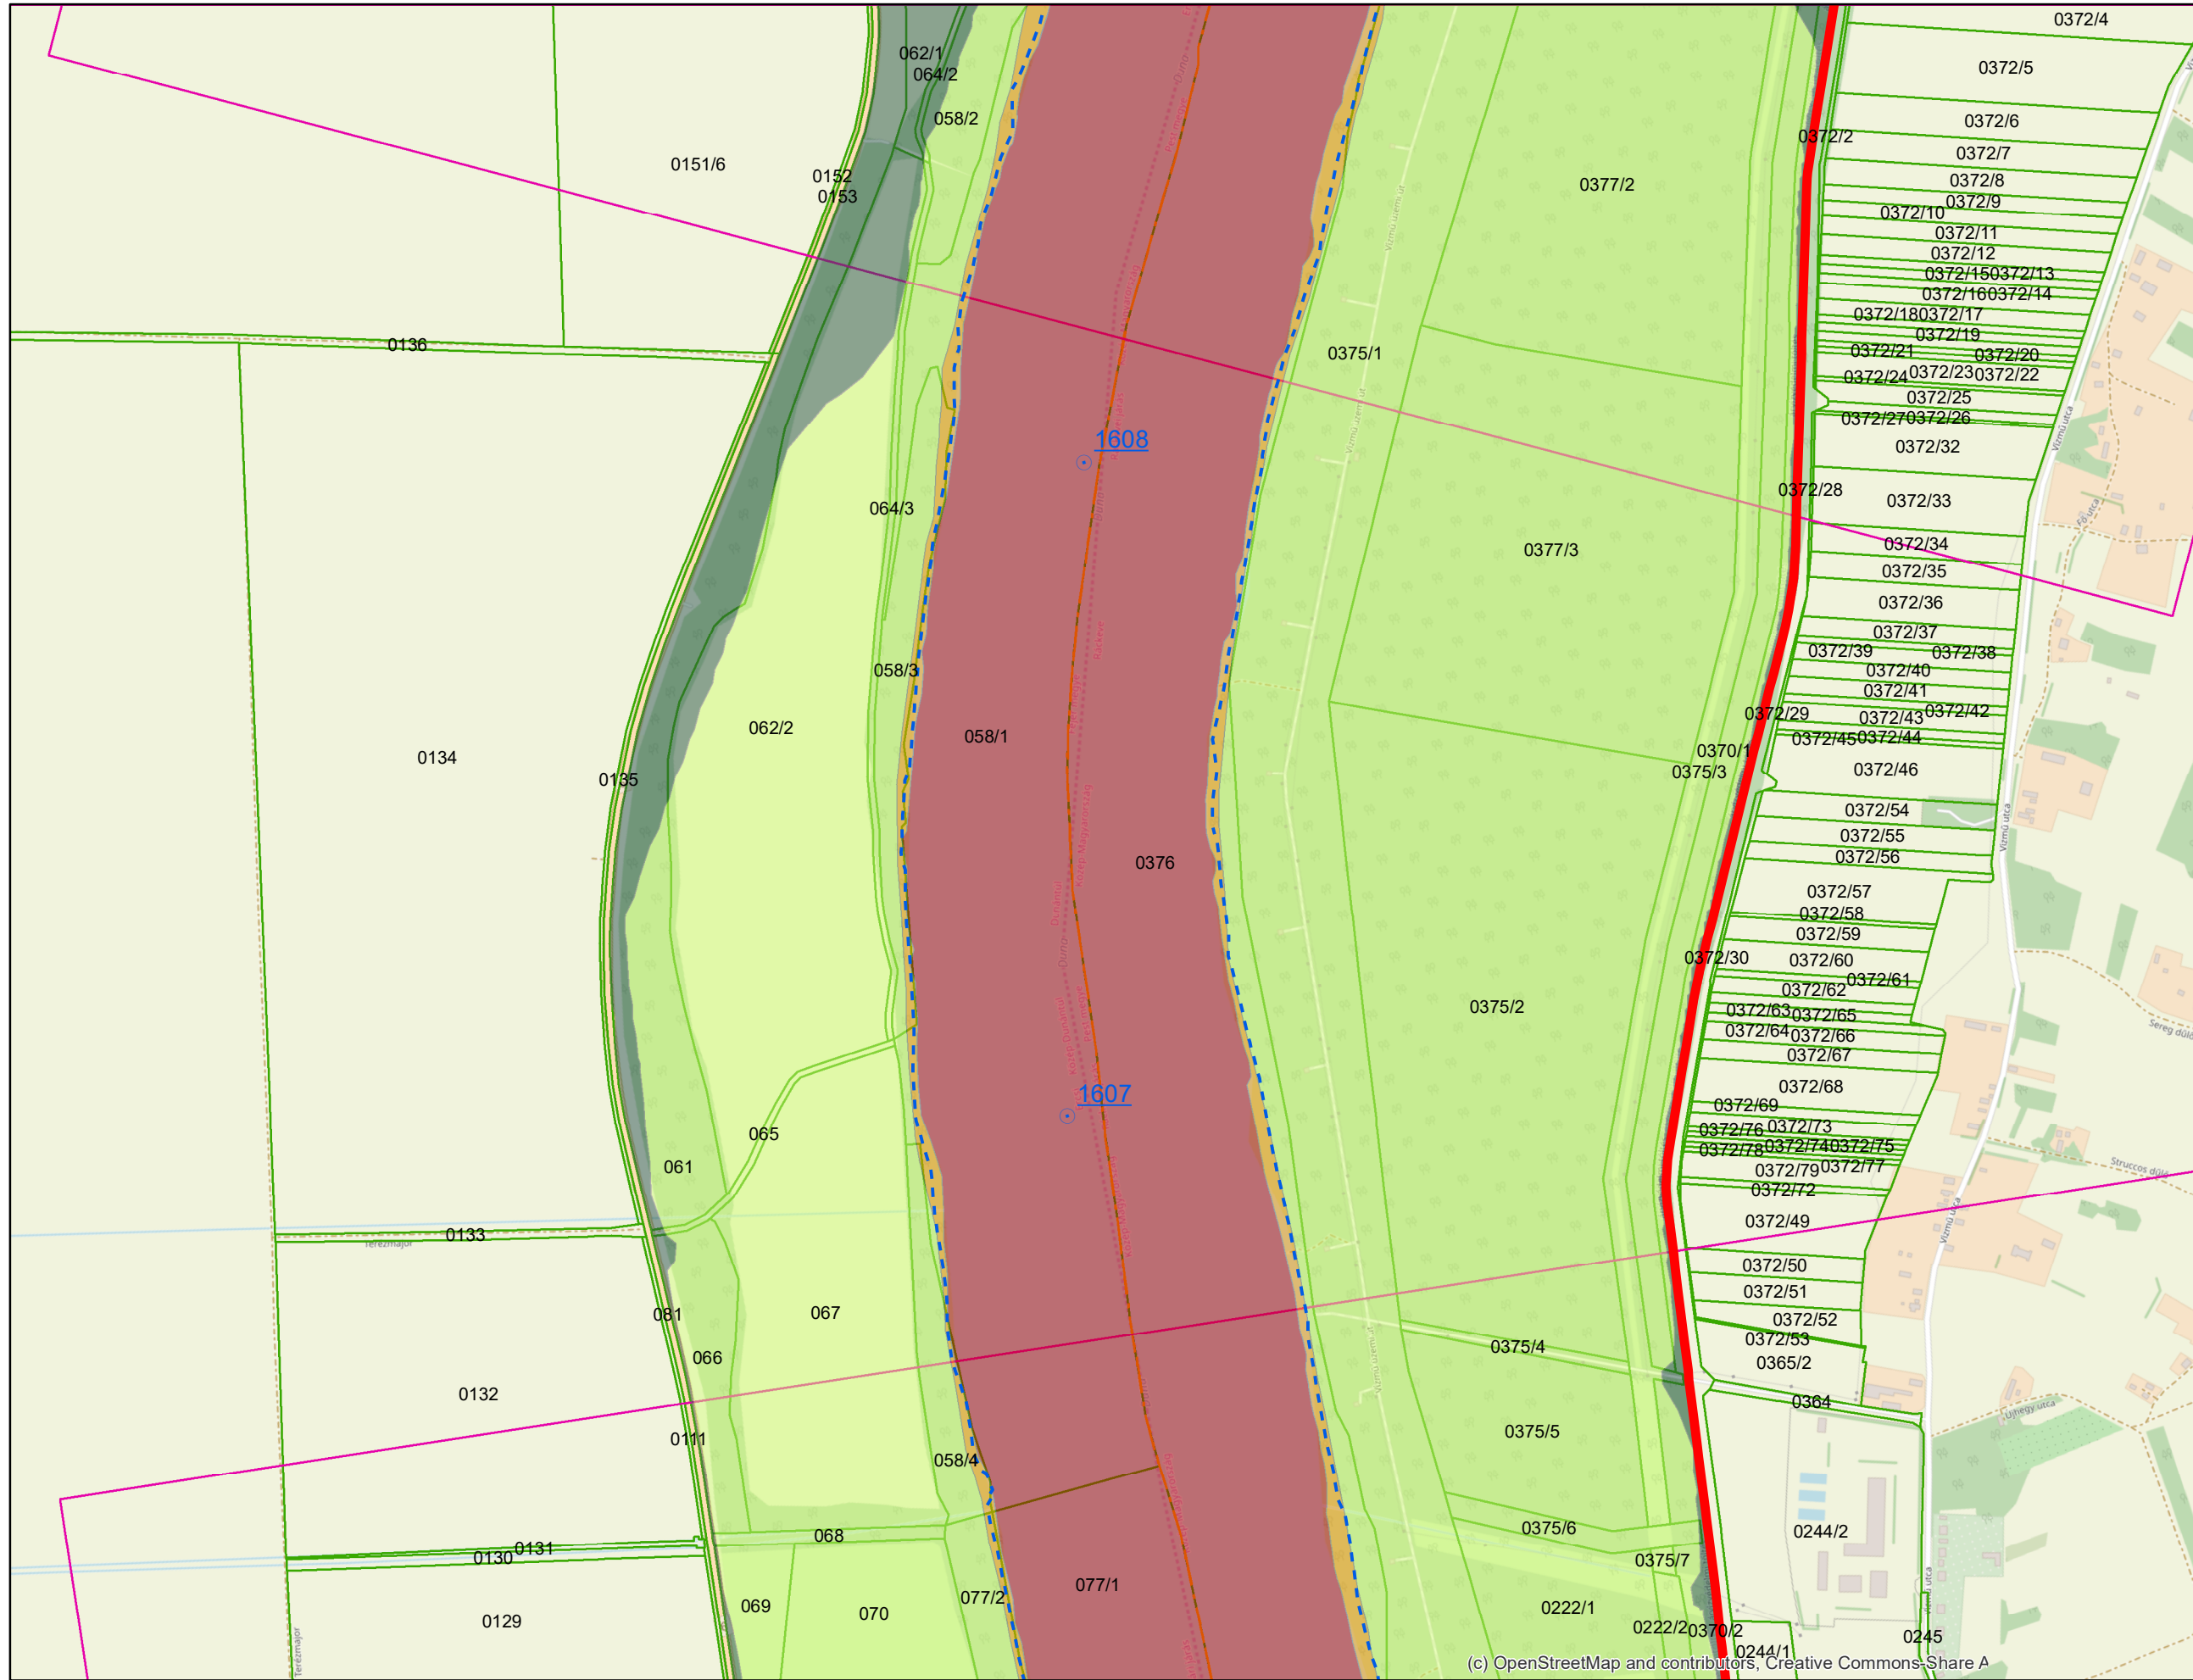

- Jelmagyarázat**
- Fkm
 - - - partvonal 2018
 - I. rendű védvonal
 - ingatlan határ
 - Kültérület határ
- Zóna megnevezése**
- ideiglenes/tervezett védművel mentesített terület
 - Elsődleges
 - Másodlagos
 - Átmeneti
 - Áramlási holtter

Jelmagyarázat

- Fkm
- - - partvonal 2018
- I. rendű védvonal
- ingatlan határ
- külterület határ

Zóna megnevezése

- ideiglenes/tervezett védművel mentesített terület
- Elsődleges
- Másodlagos
- Átmeneti
- Áramlási holtter