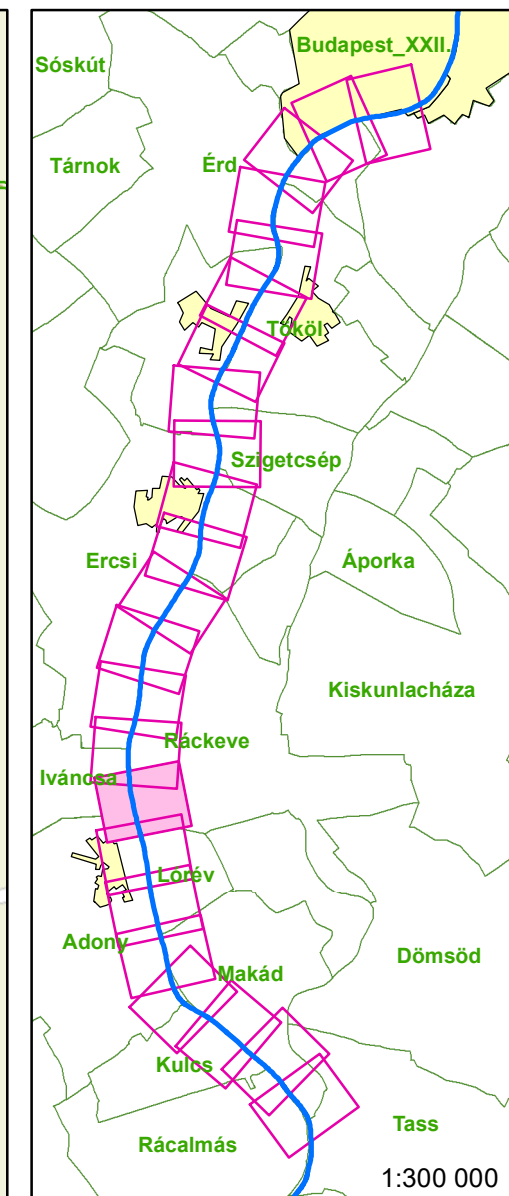

- Jelmagyarázat**
- Fkm
 - - - partvonal 2018
 - I. rendű védvonal
 - ingatlan határ
 - Kültérület határ
- Zóna megnevezése**
- ideiglenes/tervezett védművel mentesített terület
 - Elsődleges
 - Másodlagos
 - Átmeneti
 - Áramlási holttér

(c) OpenStreetMap and contributors, Creative Commons-Share A

- Jelmagyarázat**
- Fkm
 - - - partvonal 2018
 - I. rendű védvonal
 - ingatlan határ
 - Kültérület határ
- Zóna megnevezése**
- ideiglenes/tervezett védművel mentesített terület
 - Elsődleges
 - Másodlagos
 - Átmeneti
 - Áramlási holtter