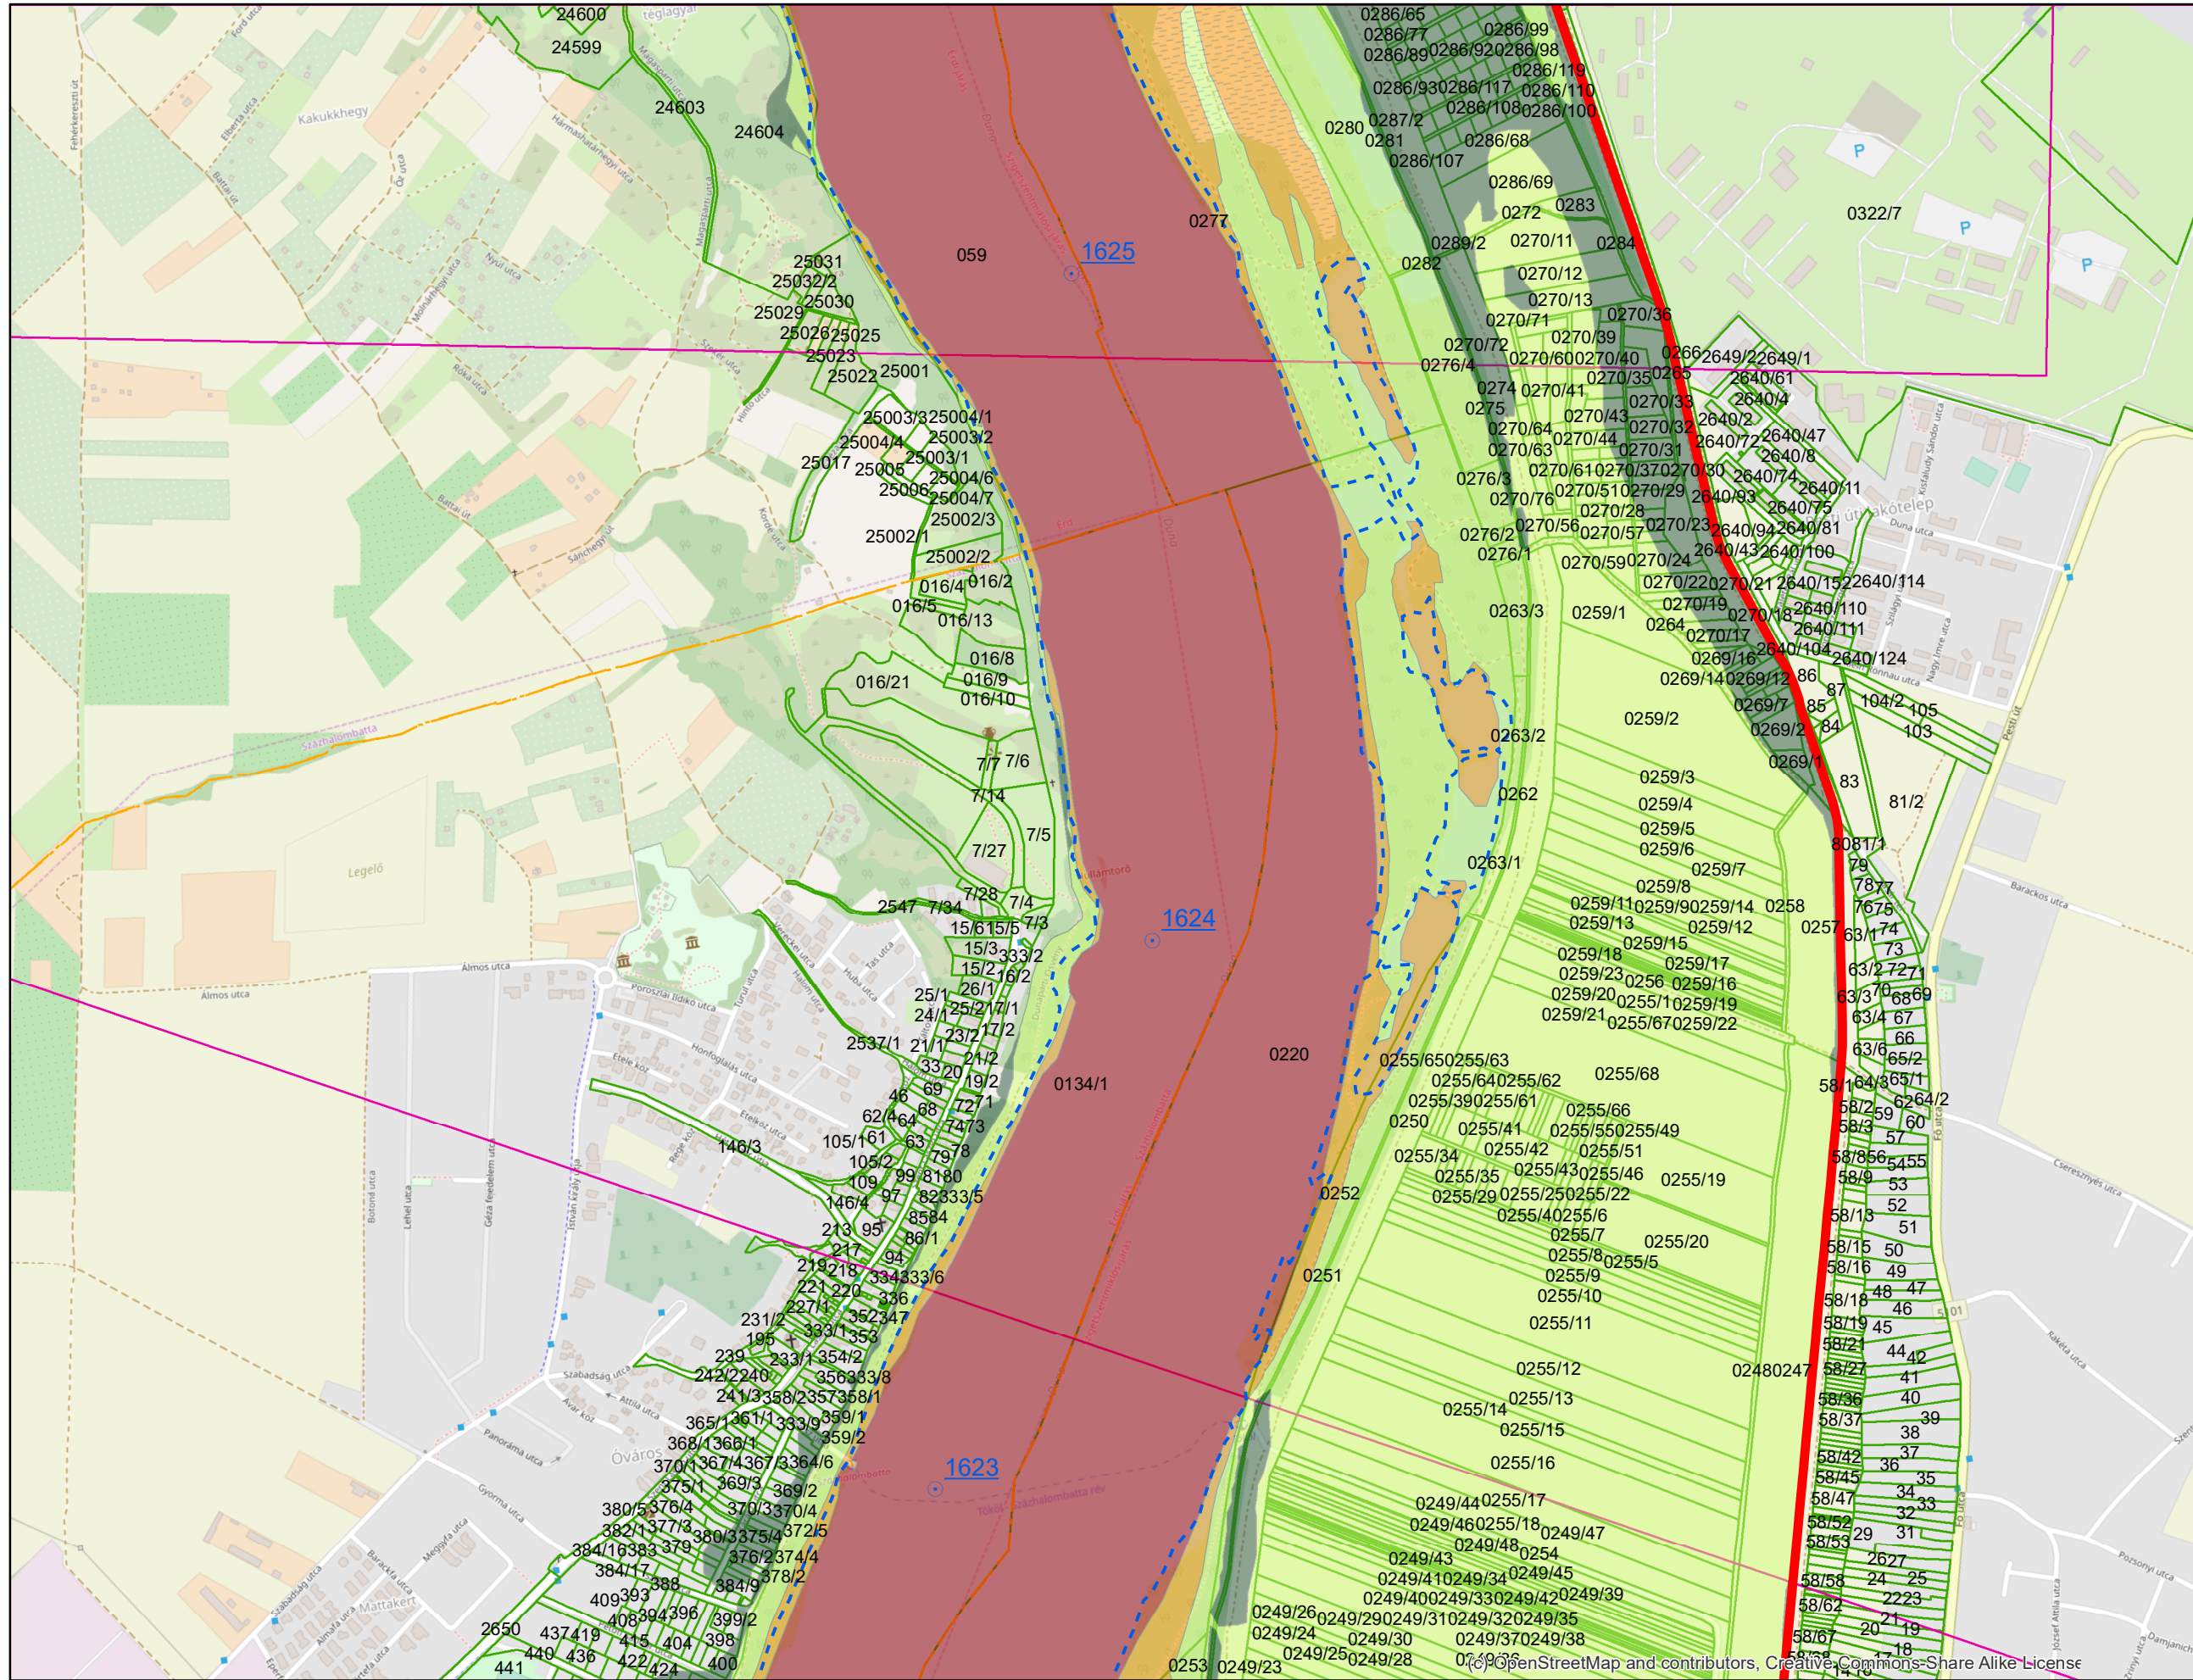

Jelmagyarázat

- Fkm
- partvonal 2018
- I. rendű védvonal
- ingatlan határ
- külterület határ

Zóna megnevezése

- ideiglenes/tervezett védművel mentesített terület
- Elsődleges
- Másodlagos
- Átmeneti
- Áramlási holtter

- Jelmagyarázat**
- Fkm
 - partvonal 2018
 - I. rendű védvonal
 - ingatlan határ
 - Külterület határ
- Zóna megnevezése**
- ideiglenes/tervezett védművel mentesített terület
 - Elsődleges
 - Másodlagos
 - Átmeneti
 - Áramlási holttér

- Jelmagyarázat**
- Fkm
 - partvonal 2018
 - I. rendű védvonal
 - ingatlan határ
 - Külterület határ
- Zóna megnevezése**
- ▨ ideiglenes/tervezett védművel mentesített terület
 - Elsődleges
 - Másodlagos
 - Átmeneti
 - Áramlási holtter