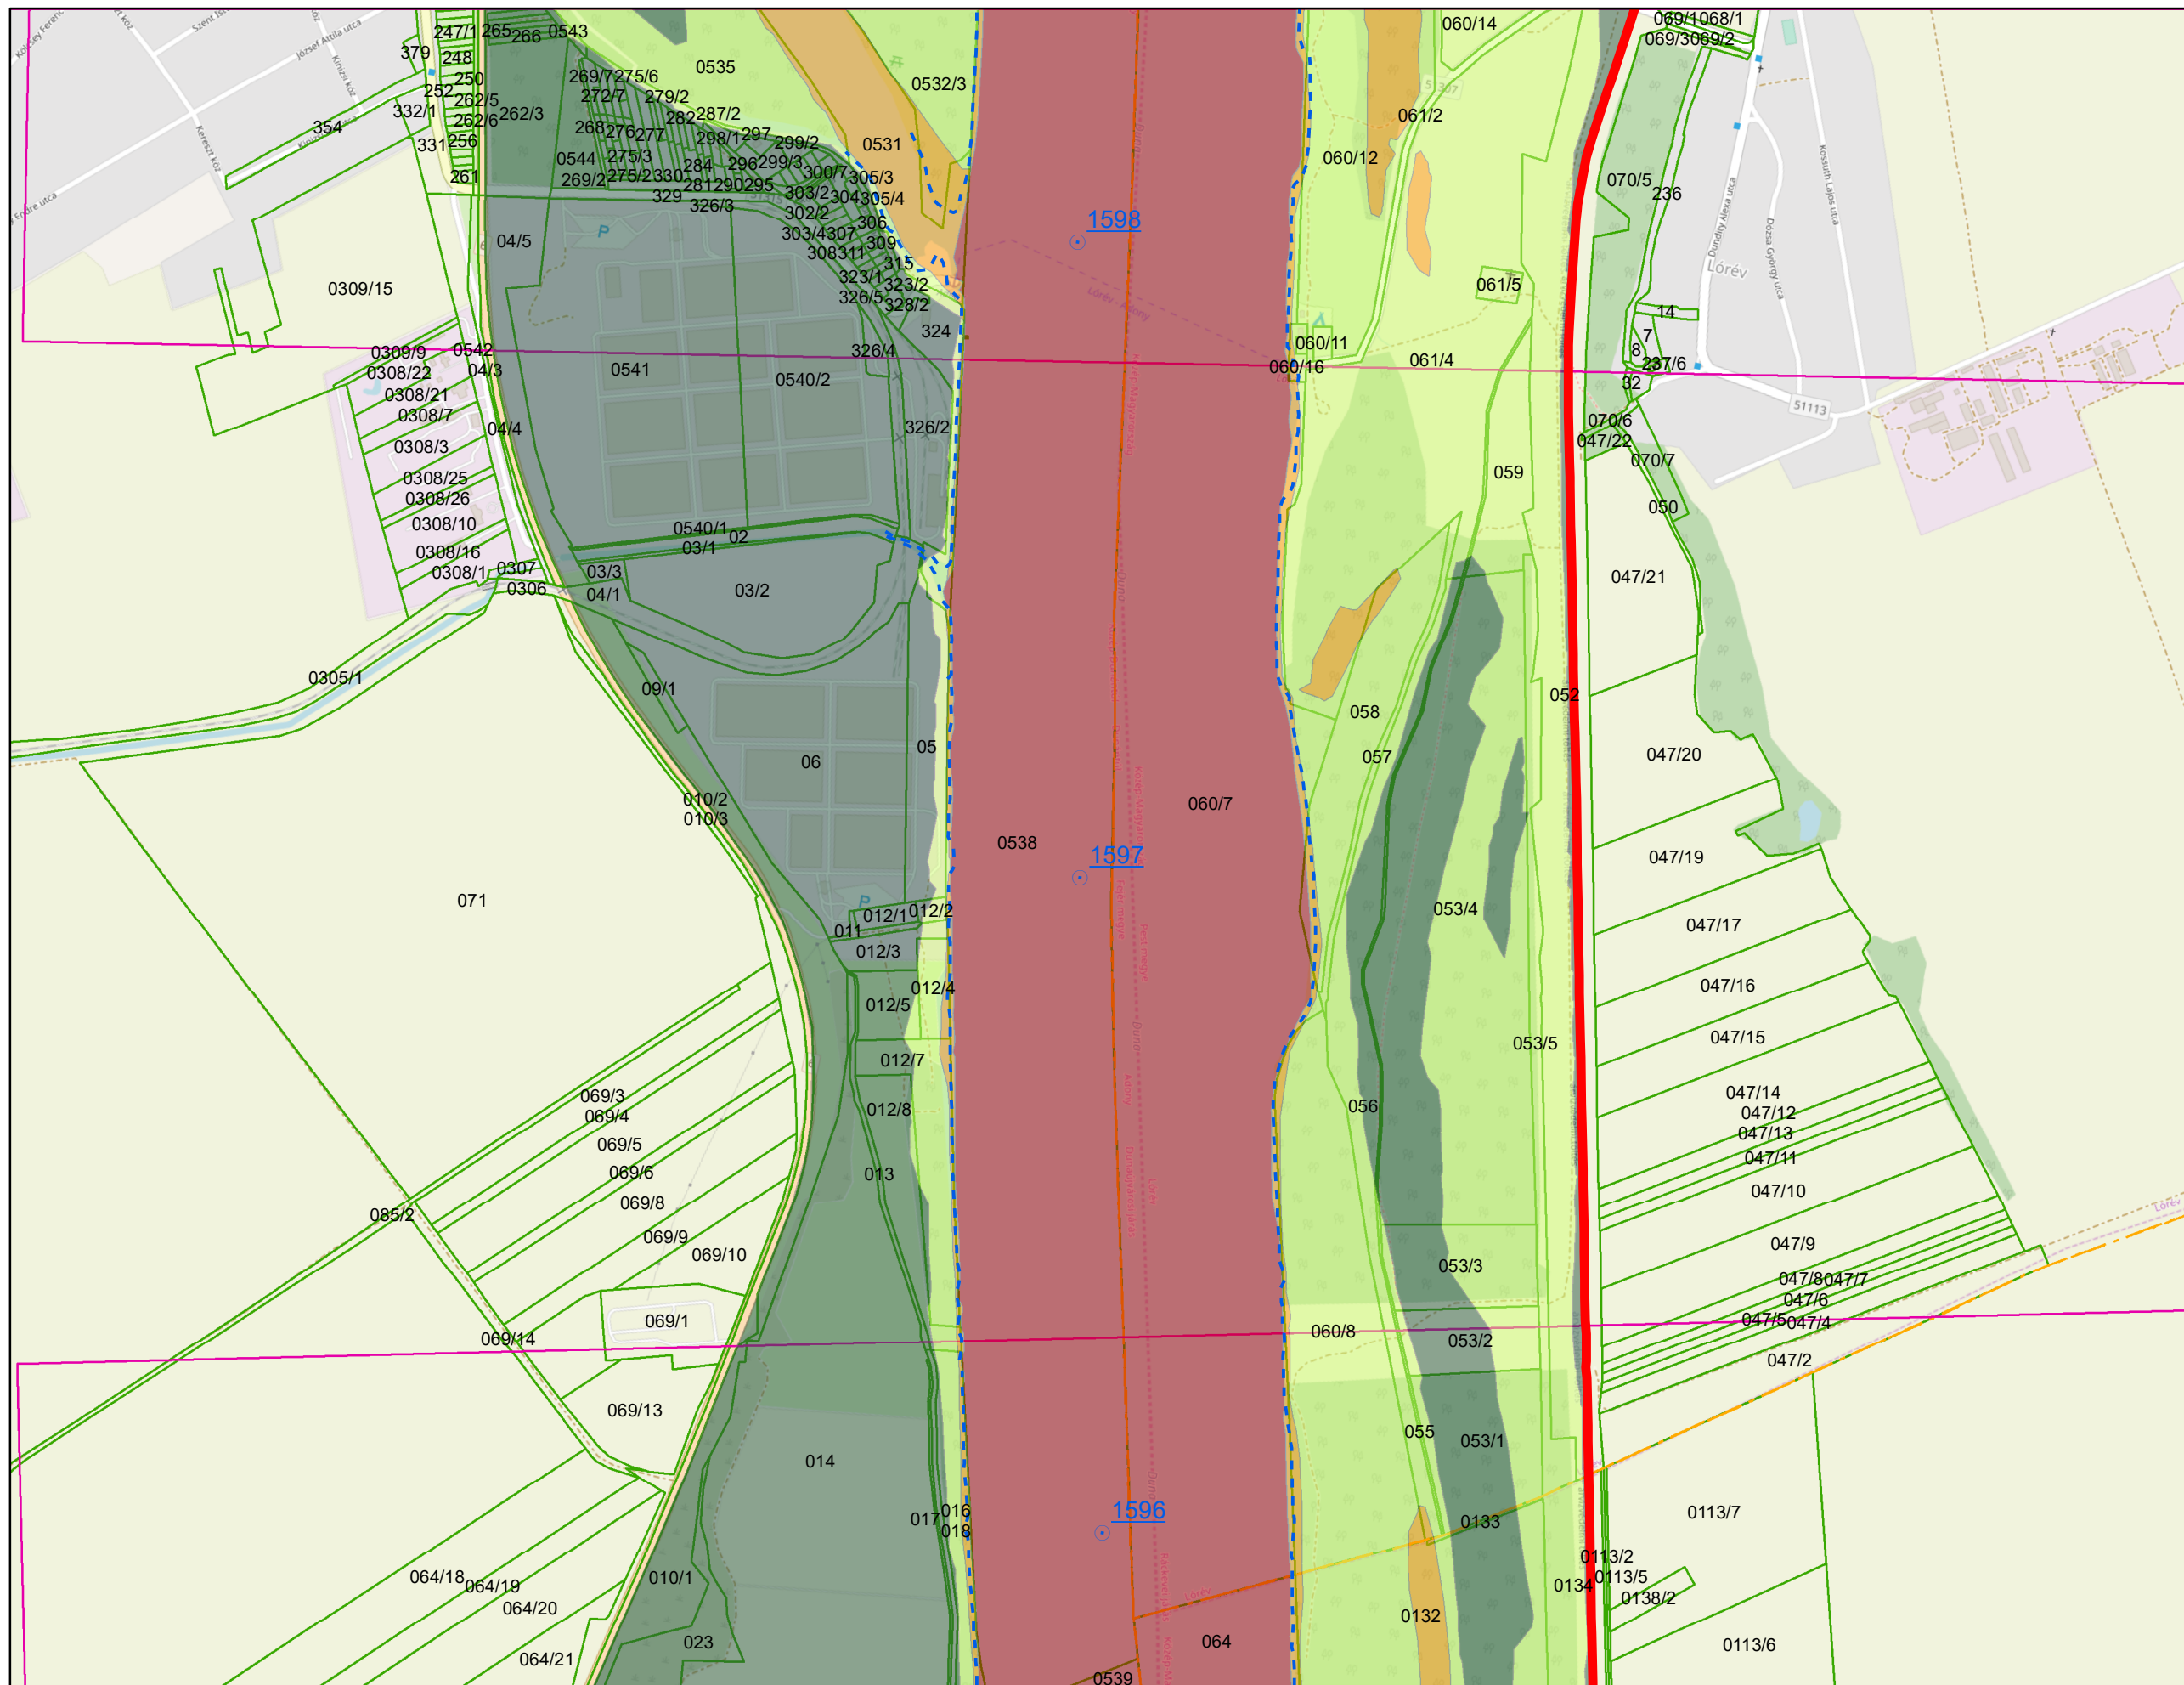

(c) OpenStreetMap and contributors, Creative Commons-Share A

- Jelmagyarázat**
- Fkm
 - - - partvonal 2018
 - I. rendű védvonal
 - ingatlan határ
 - Kültérület határ
- Zóna megnevezése**
- ideiglenes/tervezett védművel mentesített terület
 - Elsődleges
 - Másodlagos
 - Átmeneti
 - Áramlási holtter

Jelmagyarázat

- ⊙ Fkm
 - partvonal 2018
 - I. rendű védvonal
 - ingatlan határ
 - Külterület határ
- Zóna megnevezése**
- ideiglenes/tervezett védművel mentesített terület
 - Elsődleges
 - Másodlagos
 - Átmeneti
 - Áramlási holtter