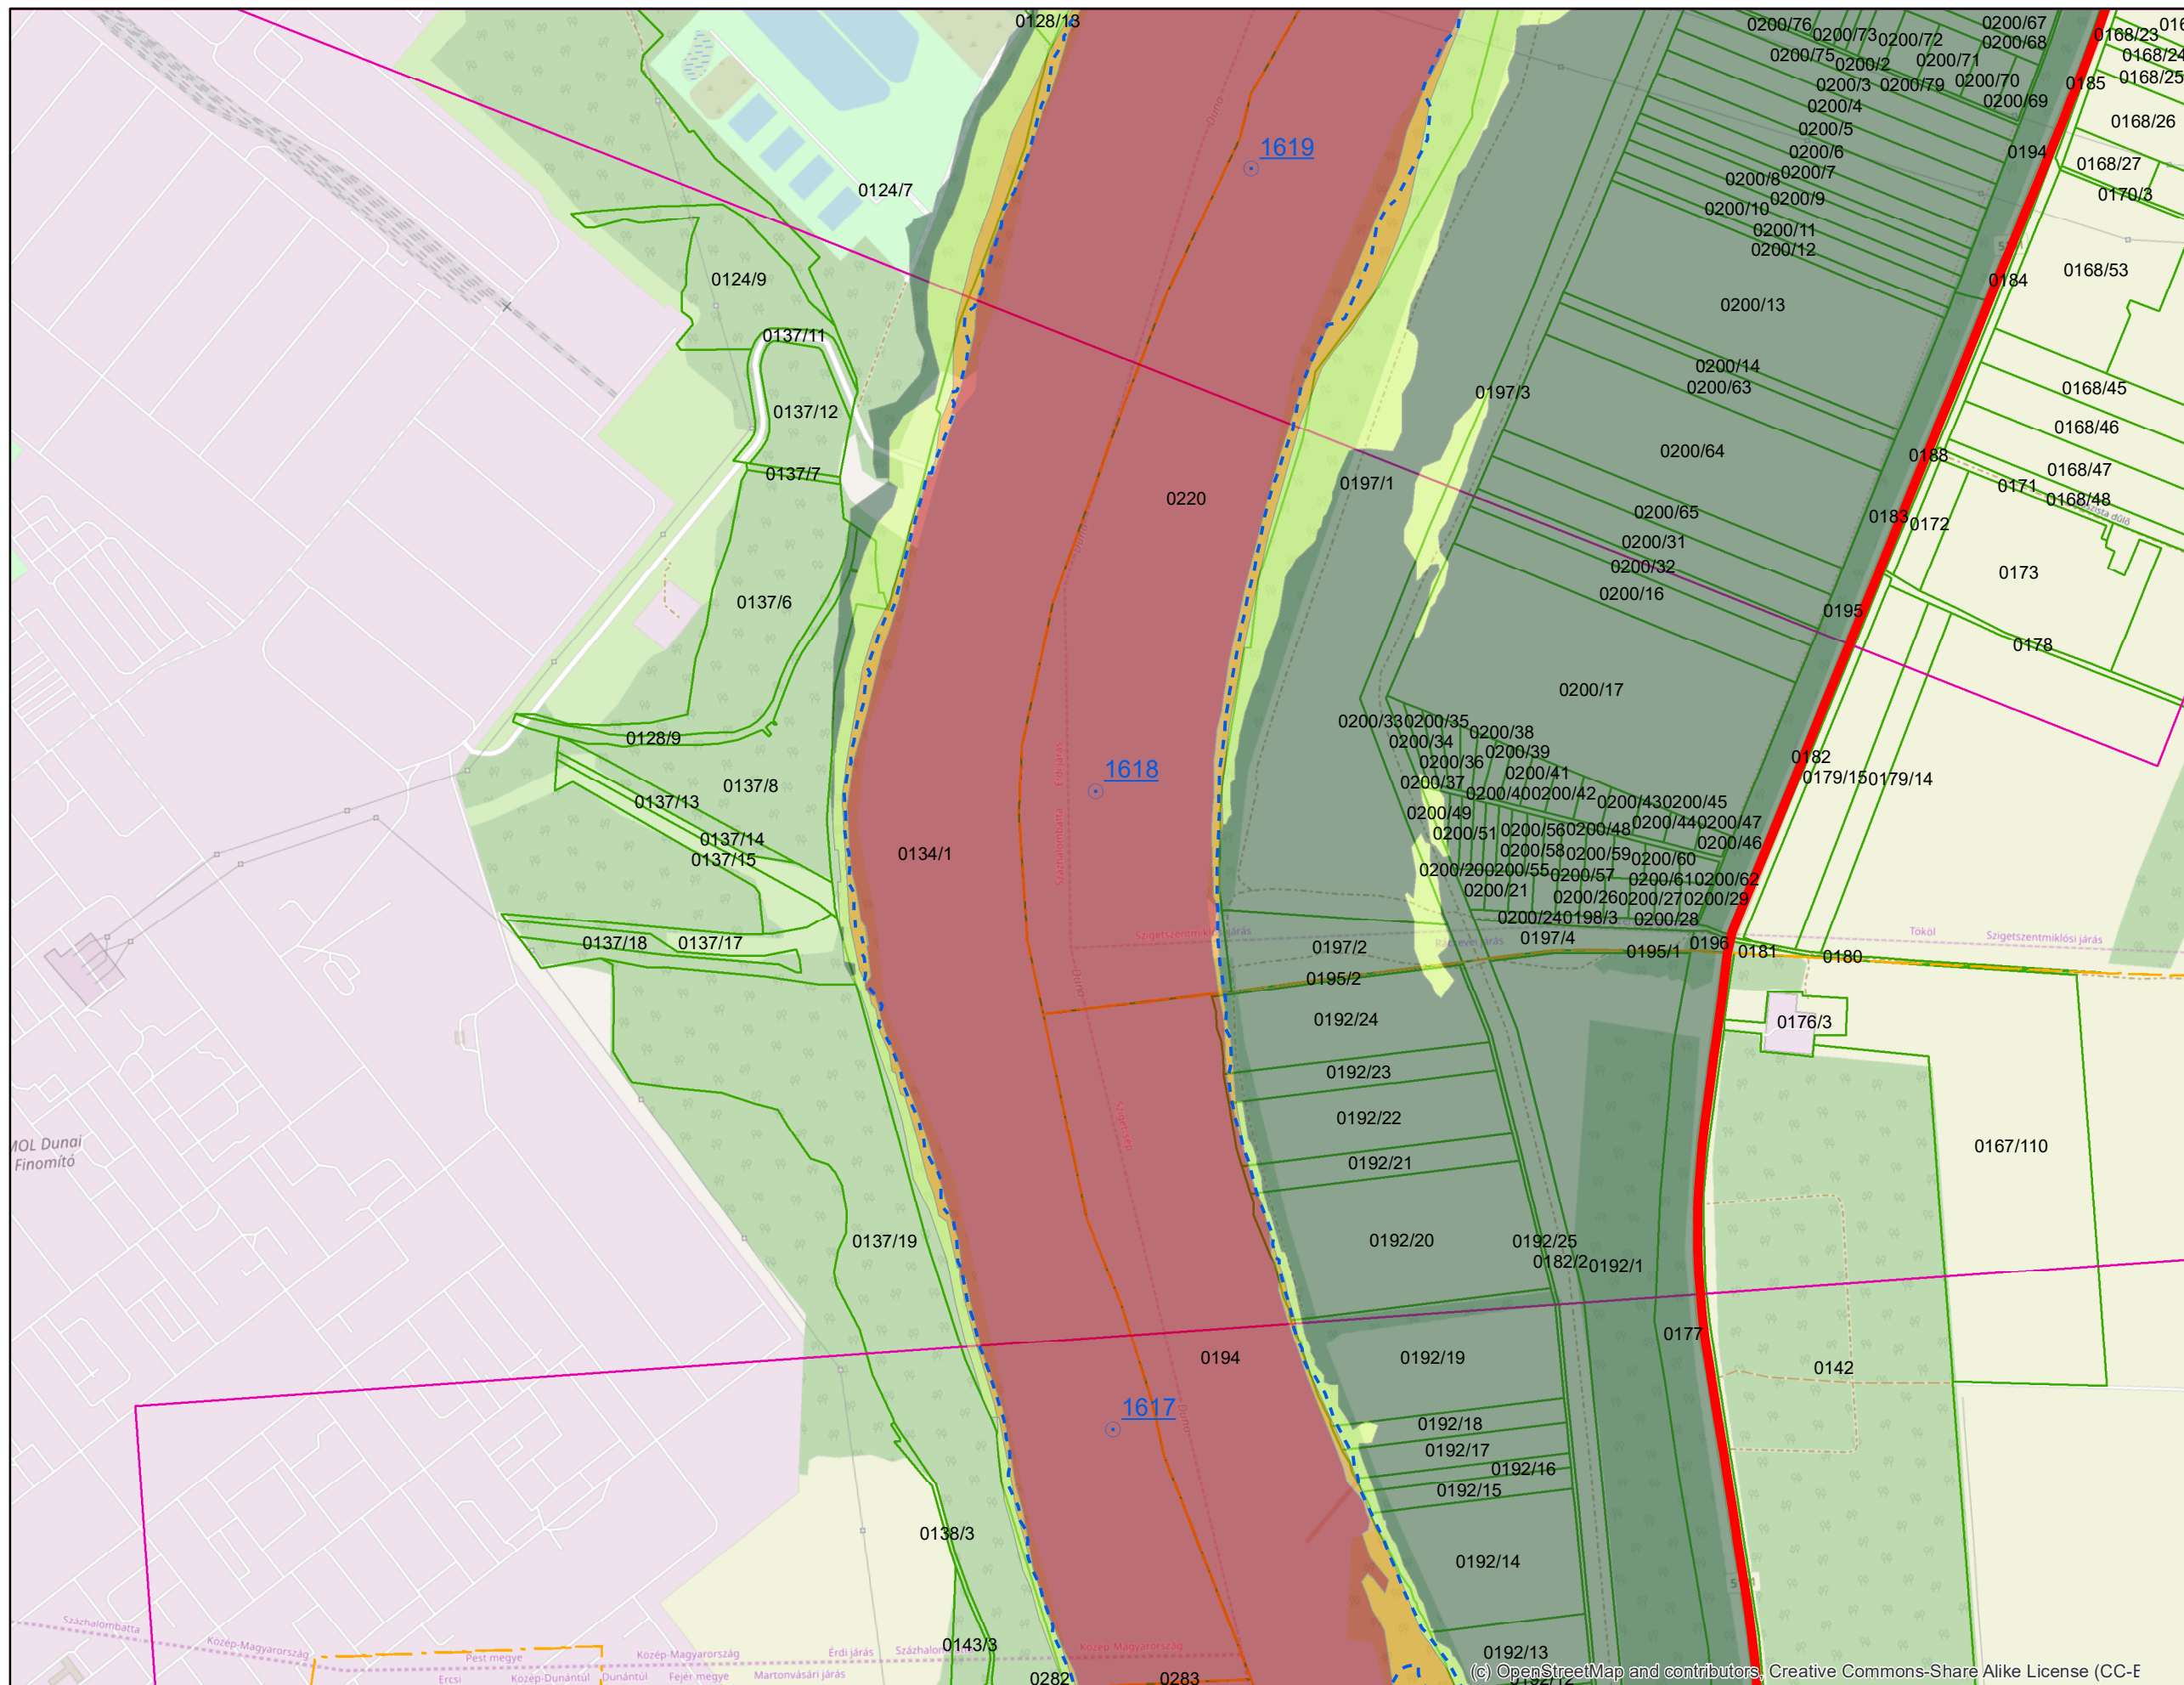

Jelmagyarázat

- Fkm
- partvonal 2018
- I. rendű védvonal
- ingatlan határ
- Külterület határ

Zóna megnevezése

- ideiglenes/tervezett védművel mentesített terület
- Elsődleges
- Másodlagos
- Átmeneti
- Áramlási holtter

- Jelmagyarázat**
- Fkm
 - partvonal 2018
 - I. rendű védvonal
 - ingatlan határ
 - Külterület határ
- Zóna megnevezése**
- ideiglenes/tervezett védművel mentesített terület
 - Elsődleges
 - Másodlagos
 - Átmeneti
 - Áramlási holttér

- Jelmagyarázat**
- Fkm
 - partvonal 2018
 - I. rendű védvonal
 - ingatlan határ
 - Külterület határ
- Zóna megnevezése**
- ▨ ideiglenes/tervezett védművel mentesített terület
 - Elsődleges
 - Másodlagos
 - Átmeneti
 - Áramlási holtter

- Jelmagyarázat**
- Fkm
 - - - partvonal 2018
 - I. rendű védvonal
 - ingatlan határ
 - Kültérület határ
- Zóna megnevezése**
- ideiglenes/tervezett védművel mentesített terület
 - Elsődleges
 - Másodlagos
 - Átmeneti
 - Áramlási holtter