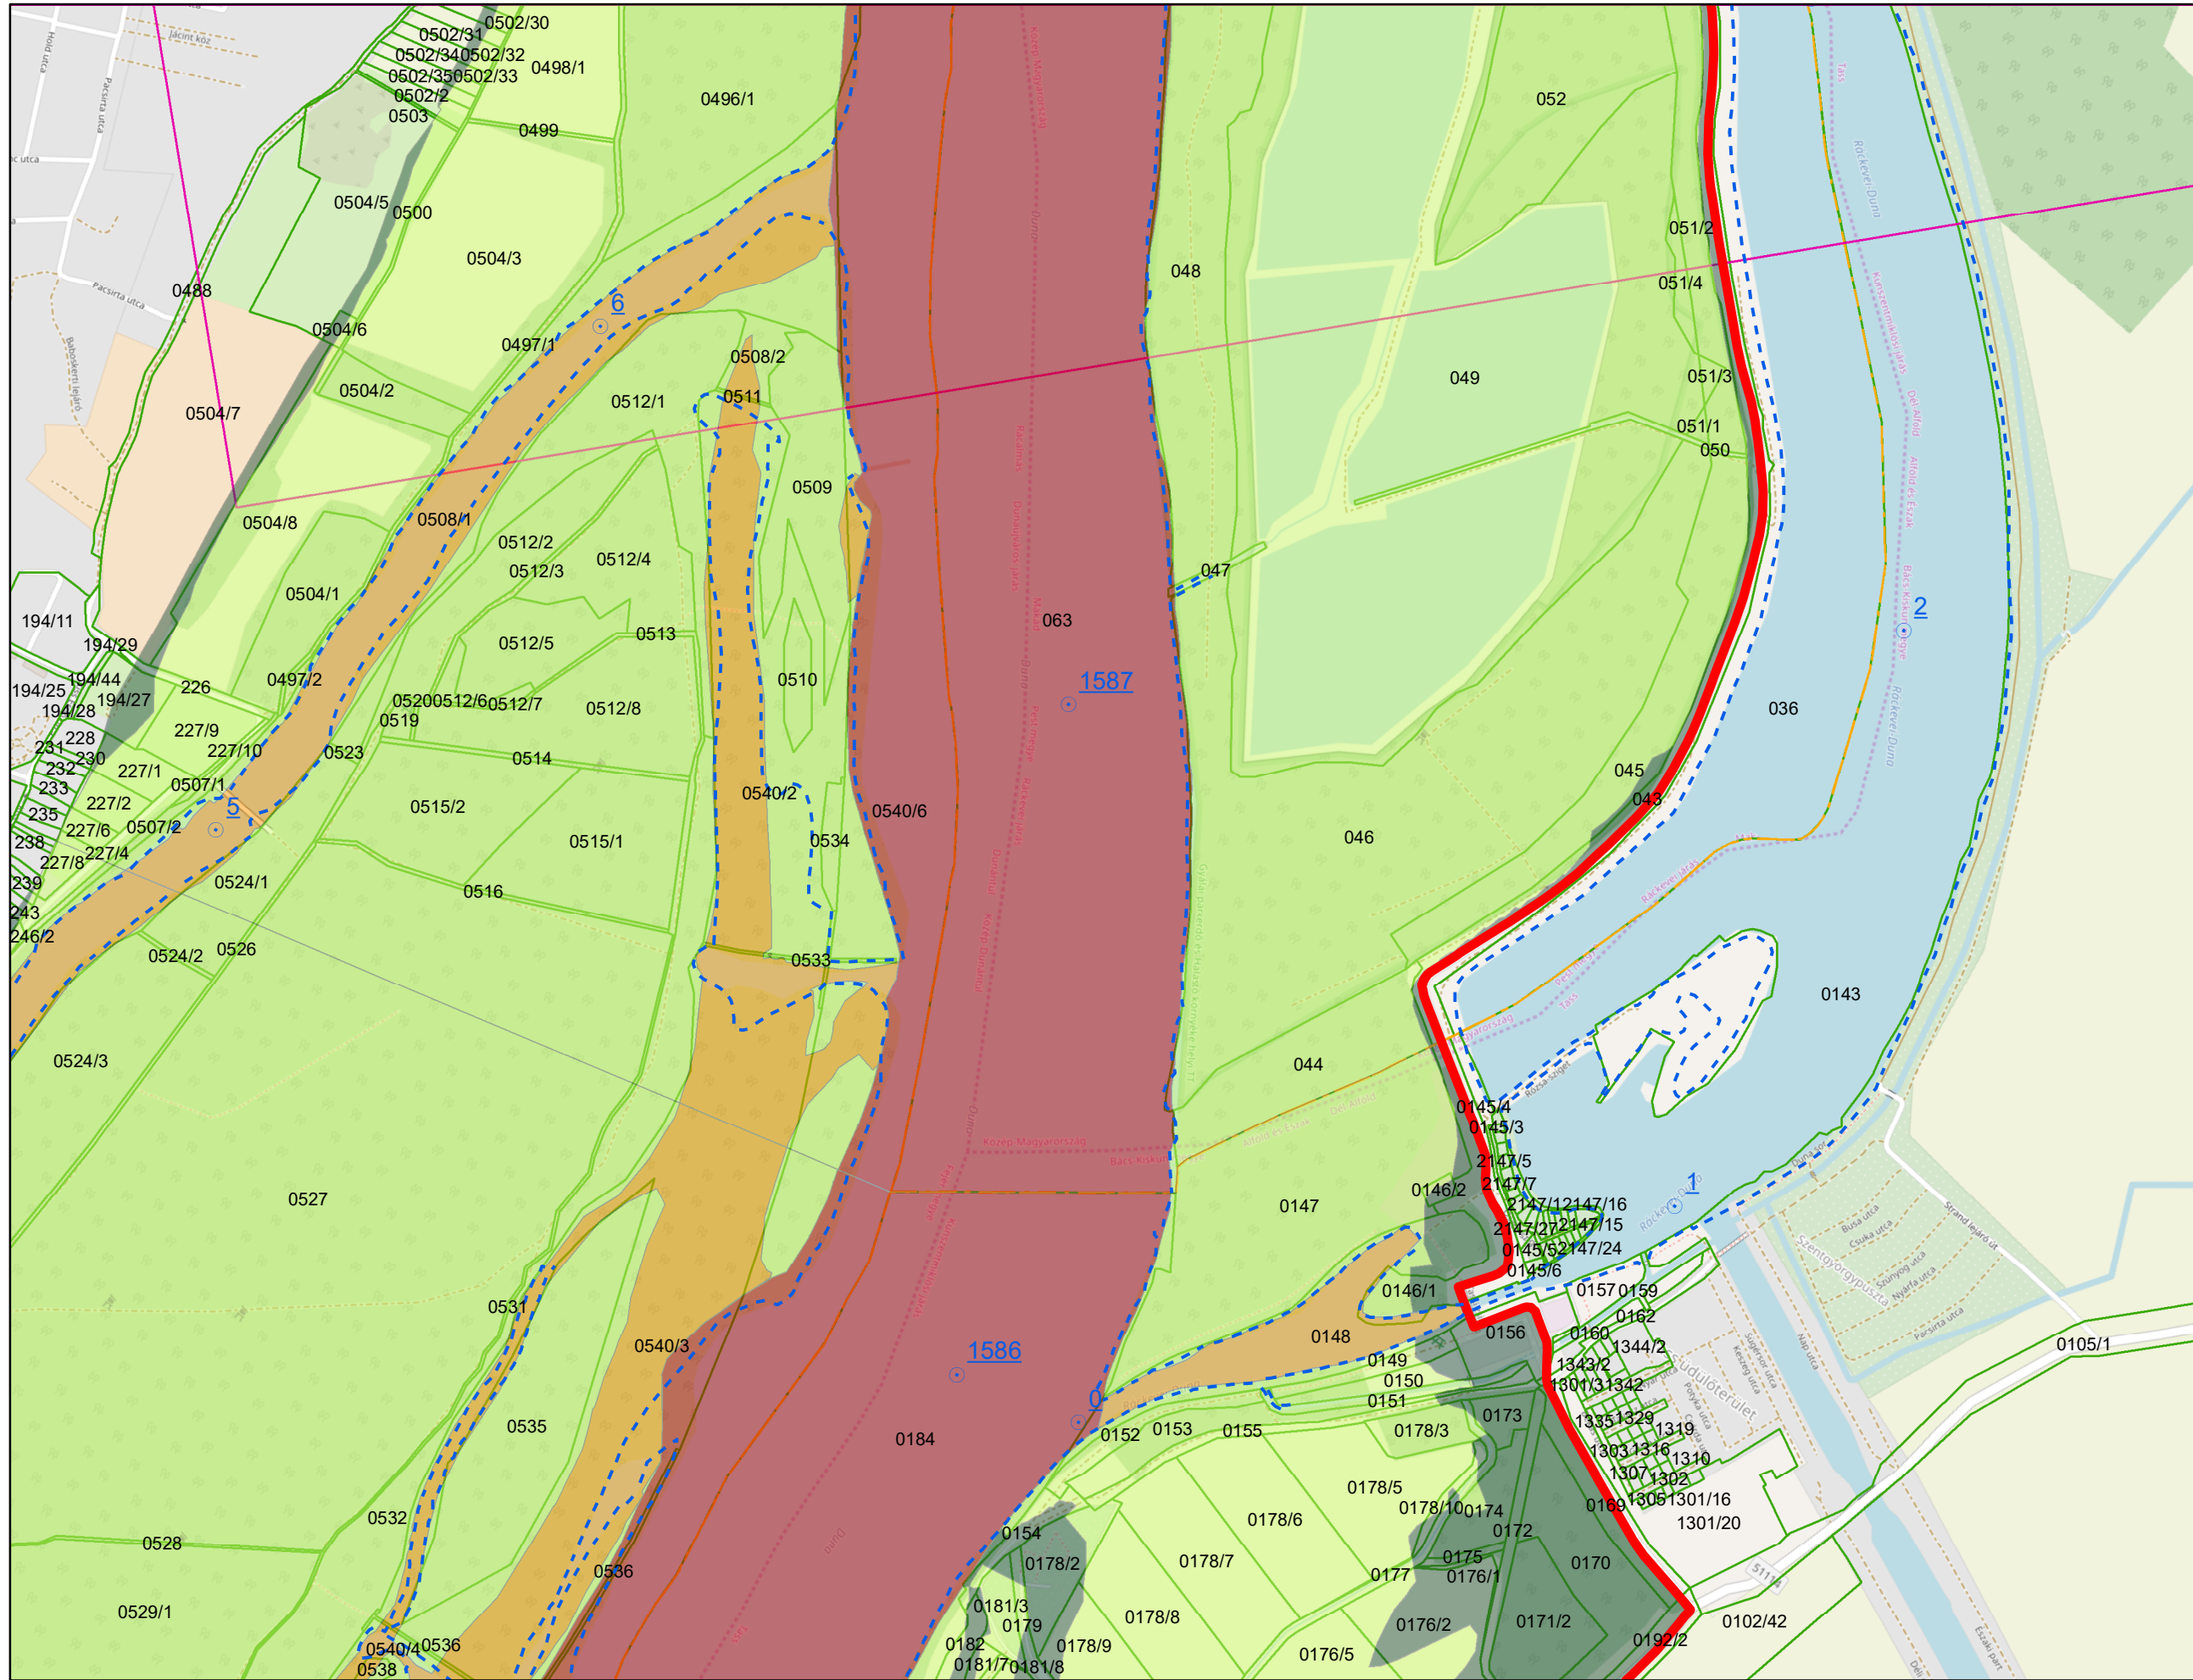

1. **Jelmagyarázat**
2. Fkm
   - - - partvonal 2018
   - I. rendű védvonal
   - ingatlan határ
   - Kültérület határ
3. **Zóna megnevezése**
4. ideiglenes/tervezett védművel mentesített terület
   - Elsődleges
   - Másodlagos
   - Átmeneti
   - Áramlási holtter