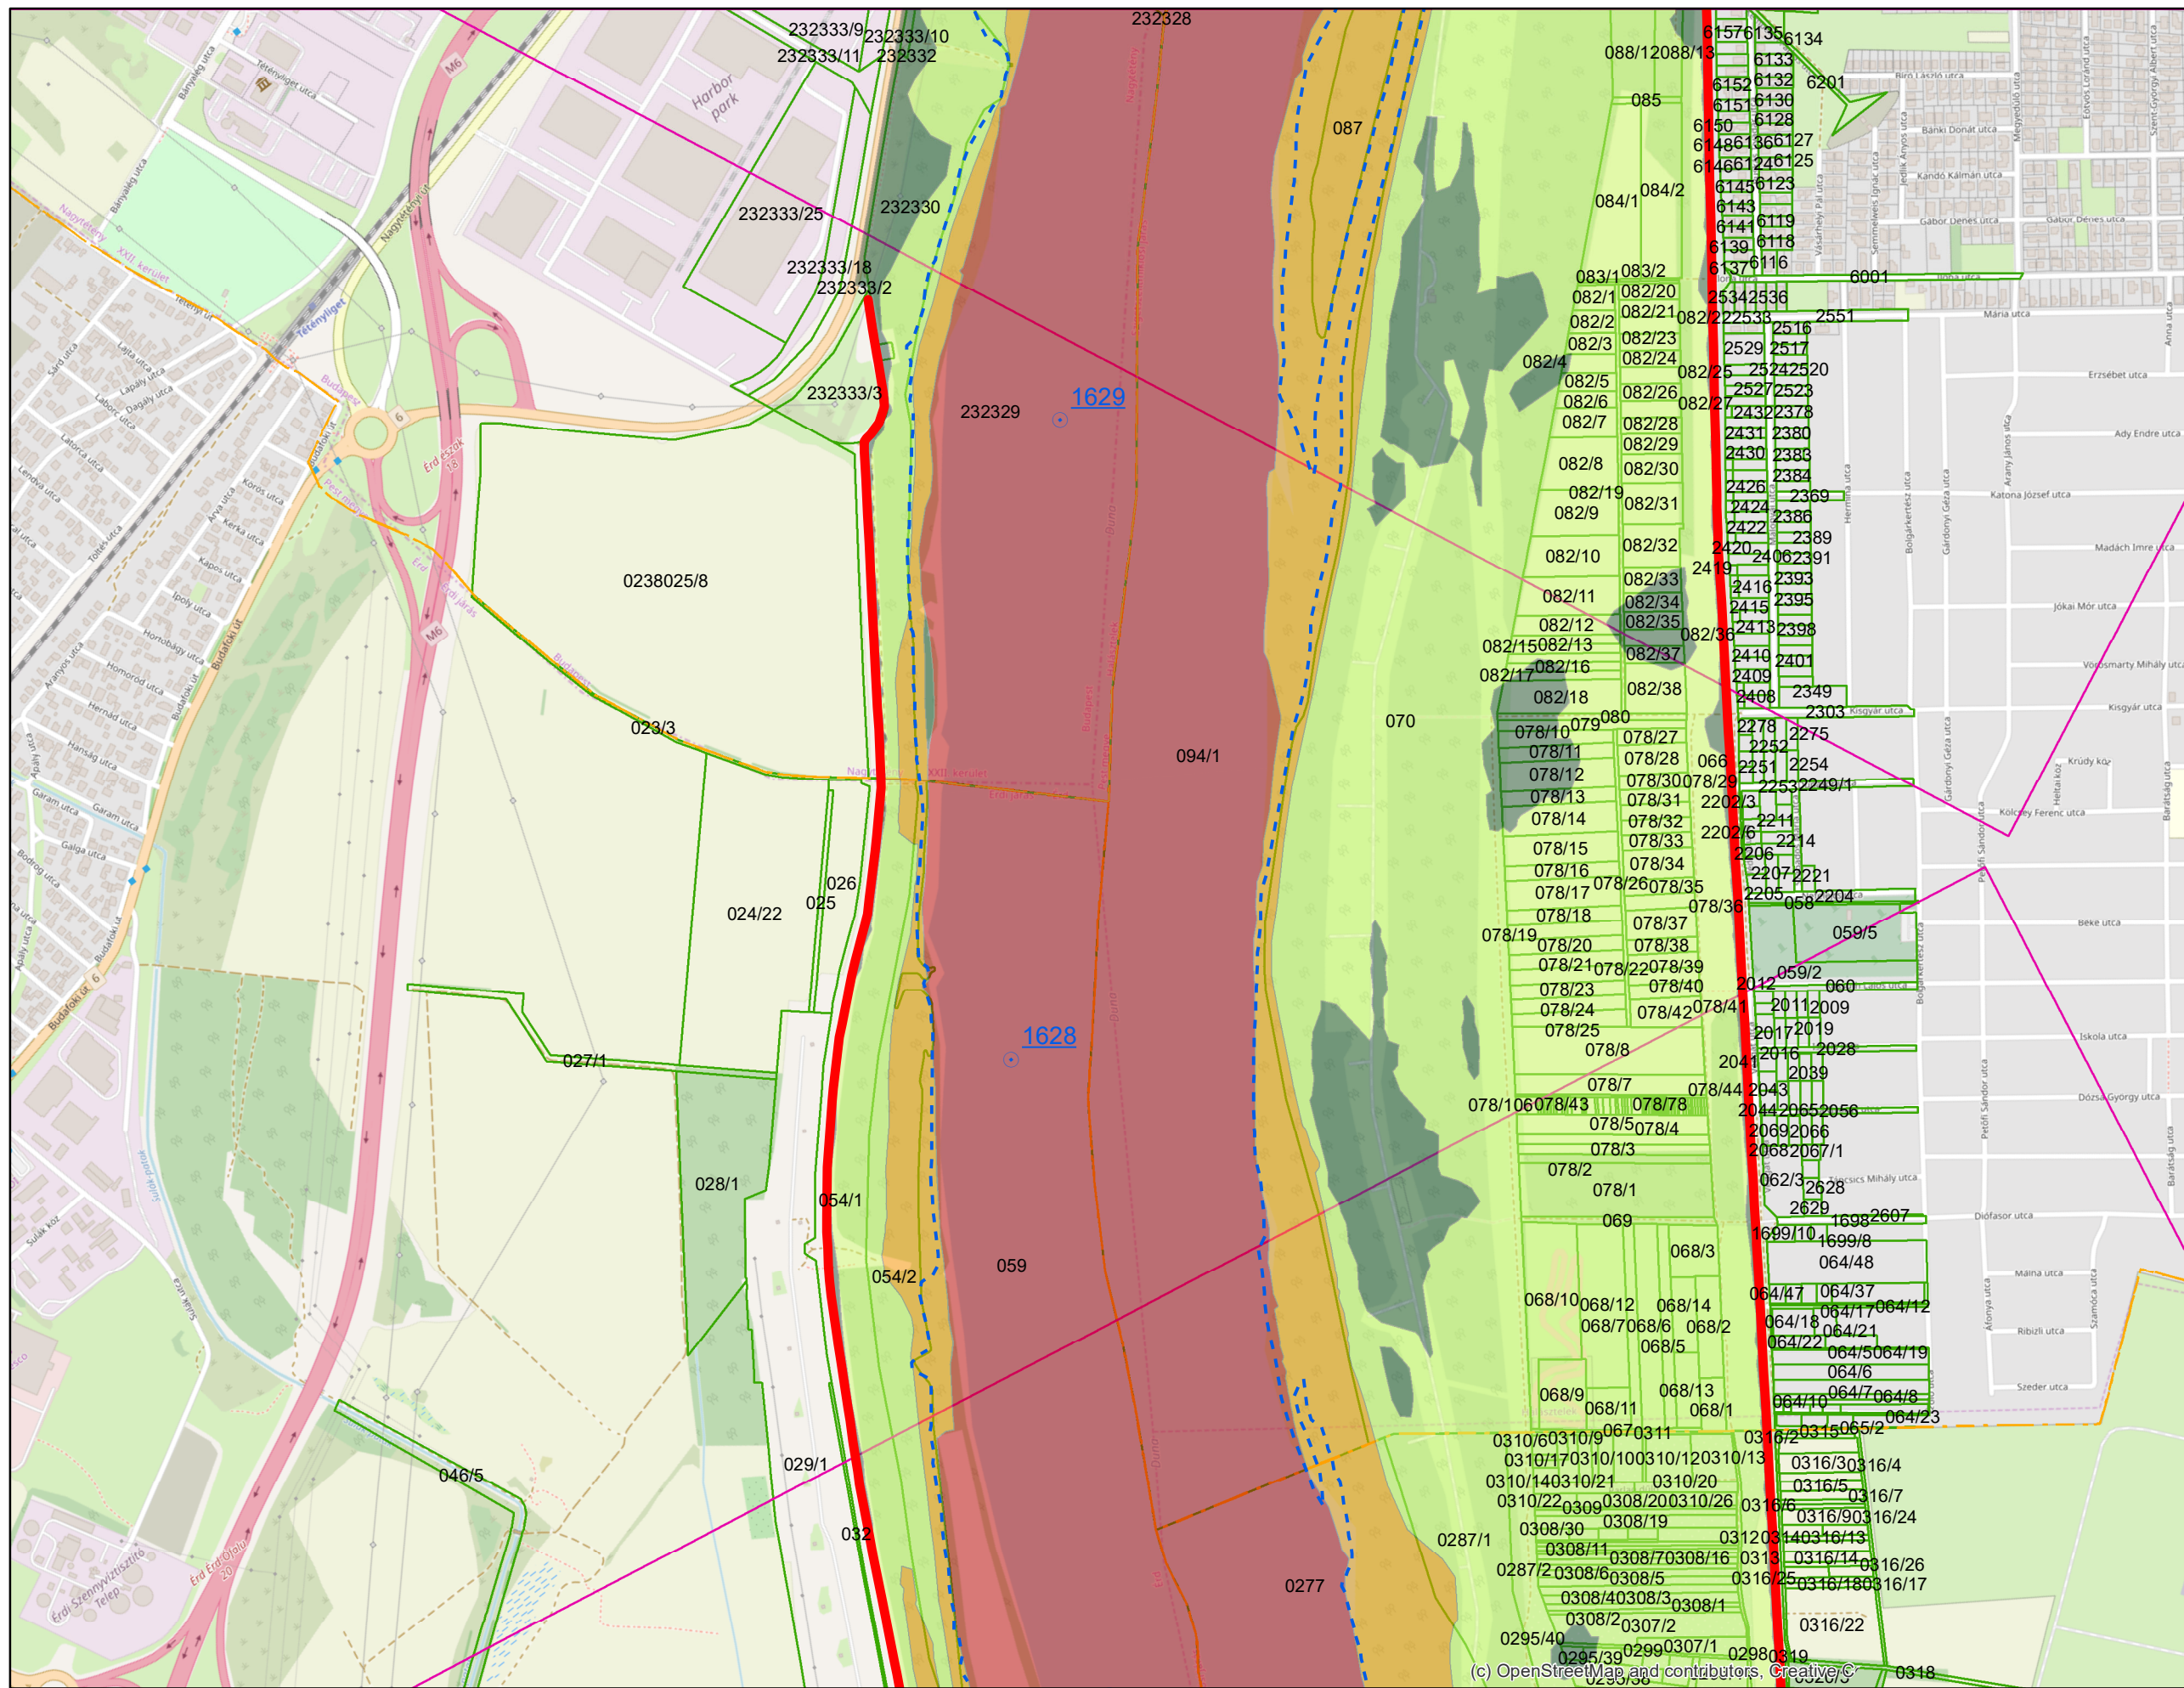

Jelmagyarázat

- Fkm
- partvonal 2018
- I. rendű védvonal
- ingatlan határ
- külterület határ

Zóna megnevezése

- ideiglenes/tervezett védművel mentesített terület
- Elsődleges
- Másodlagos
- Átmeneti
- Áramlási holtter

- Jelmagyarázat**
- Fkm
 - partvonal 2018
 - I. rendű védvonal
 - ingatlan határ
 - Külterület határ
- Zóna megnevezése**
- ideiglenes/tervezett védművel mentesített terület
 - Elsődleges
 - Másodlagos
 - Átmeneti
 - Áramlási holttér