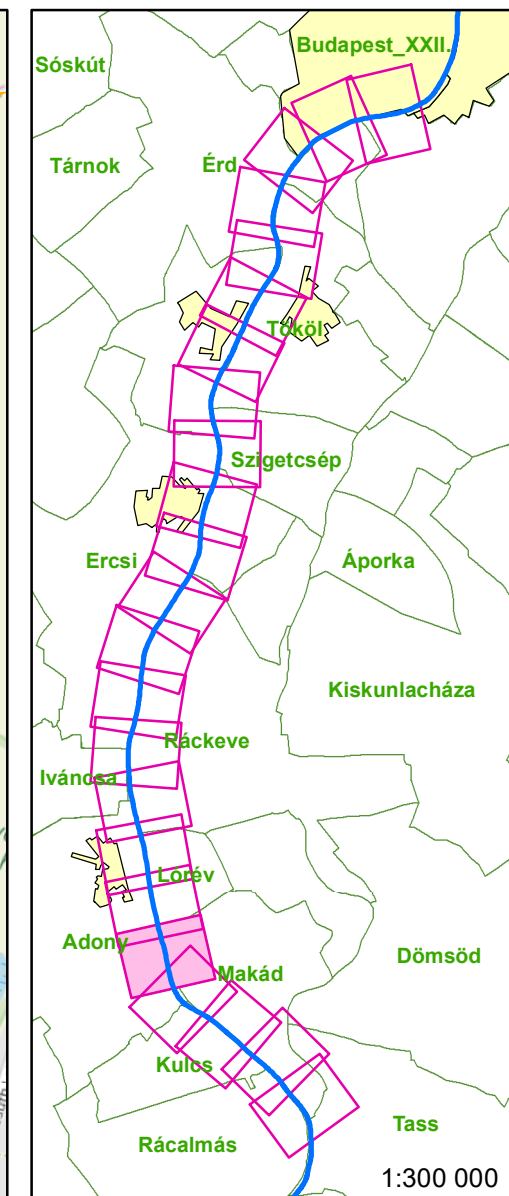

Jelmagyarázat

- Fkm
- --- partvonal 2018
- I. rendű védvonal
- ingatlan határ
- --- Külterület határ

Zóna megnevezése

- ▨ ideiglenes/tervezett védművel mentesített terület
- Elsődleges
- Másodlagos
- Átmeneti
- Áramlási holtter