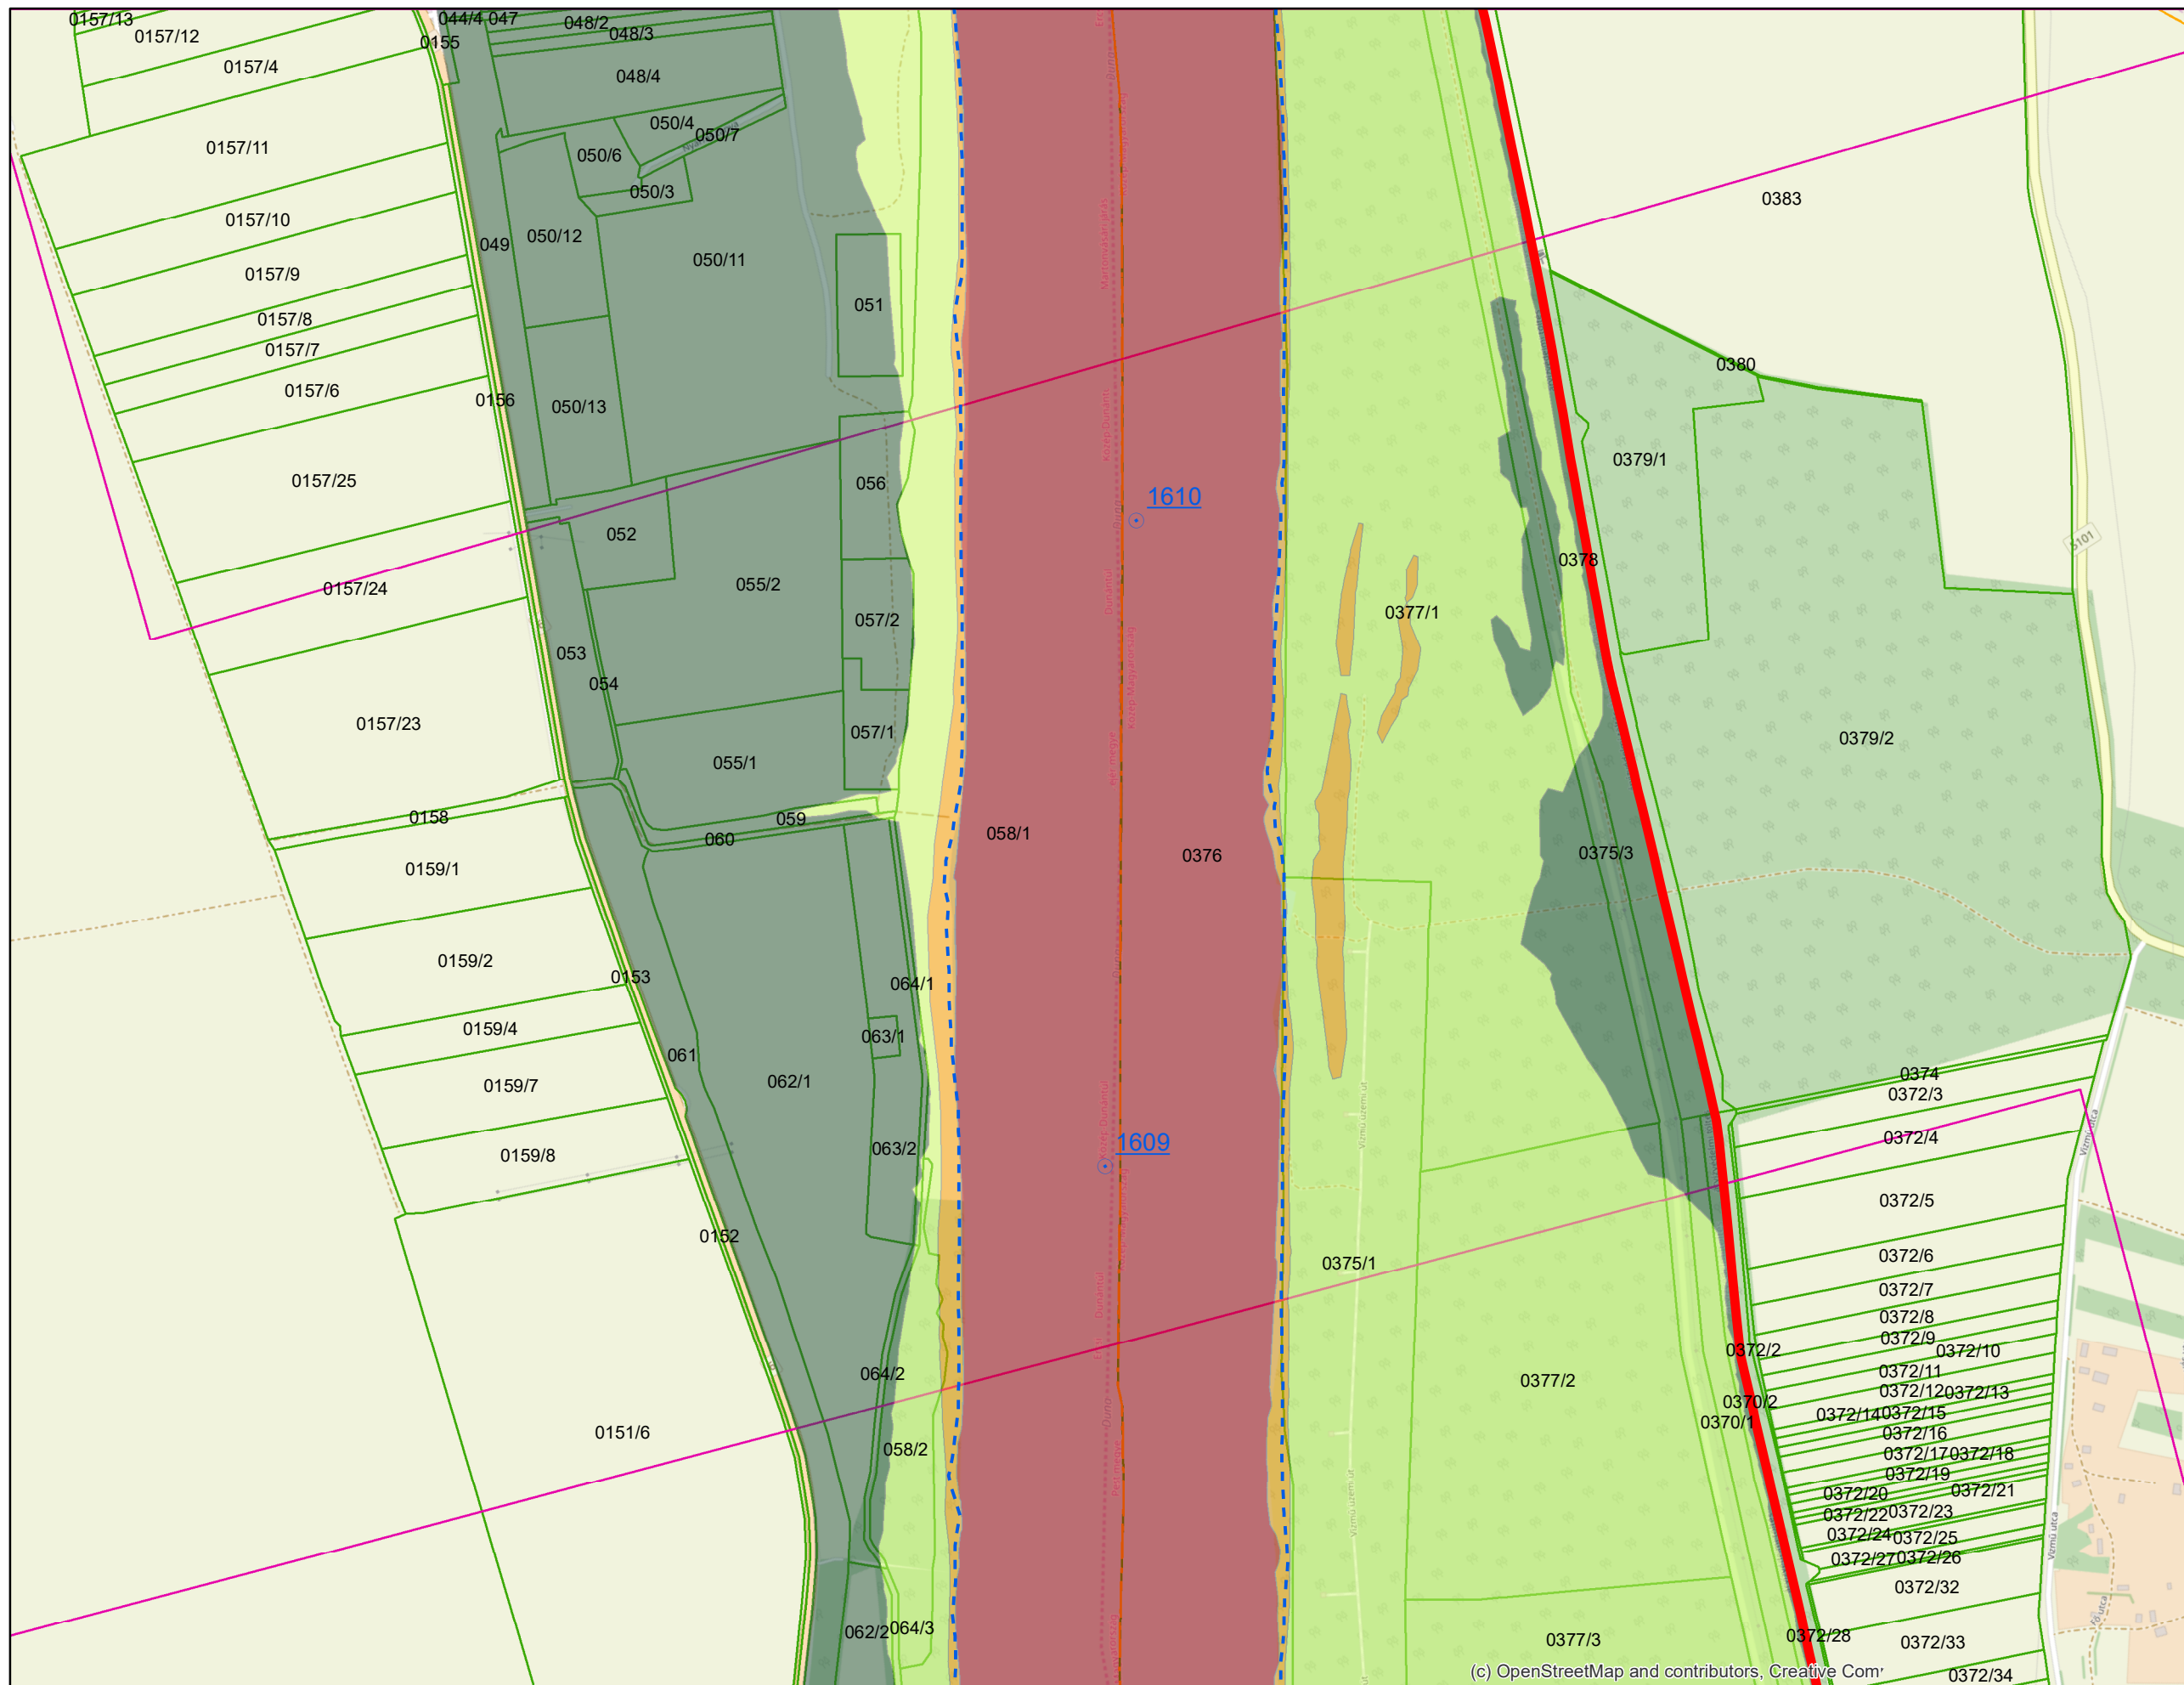

- Jelmagyarázat**
- Fkm
 - partvonal 2018
 - I. rendű védvonal
 - ingatlan határ
 - Külterület határ
- Zóna megnevezése**
- ideiglenes/tervezett védművel mentesített terület
 - Elsődleges
 - Másodlagos
 - Átmeneti
 - Áramlási holttér

- Jelmagyarázat**
- Fkm
 - partvonal 2018
 - I. rendű védvonal
 - ingatlan határ
 - Külterület határ
- Zóna megnevezése**
- ▨ ideiglenes/tervezett védművel mentesített terület
 - Elsődleges
 - Másodlagos
 - Átmeneti
 - Áramlási holtter

- Jelmagyarázat**
- Fkm
 - - - partvonal 2018
 - I. rendű védvonal
 - ingatlan határ
 - Kültérület határ
- Zóna megnevezése**
- ideiglenes/tervezett védművel mentesített terület
 - Elsődleges
 - Másodlagos
 - Átmeneti
 - Áramlási holtter