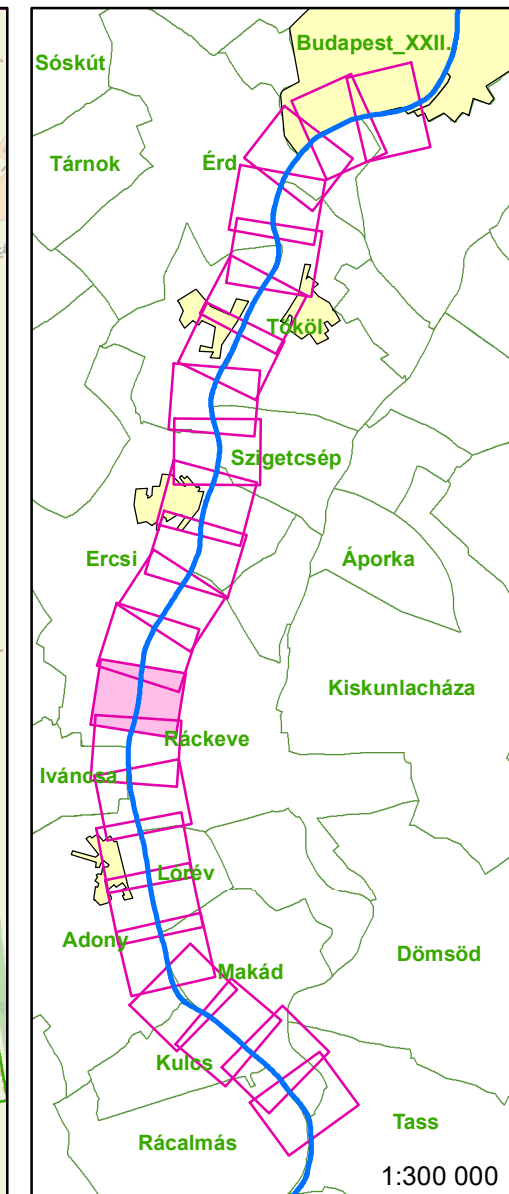

1. **Jelmagyarázat**
2. Fkm
   - - - partvonal 2018
   - I. rendű védvonal
   - ingatlan határ
   - Kültérület határ
3. **Zóna megnevezése**
4. ideiglenes/tervezett védművel mentesített terület
   - Elsődleges
   - Másodlagos
   - Átmeneti
   - Áramlási holtter