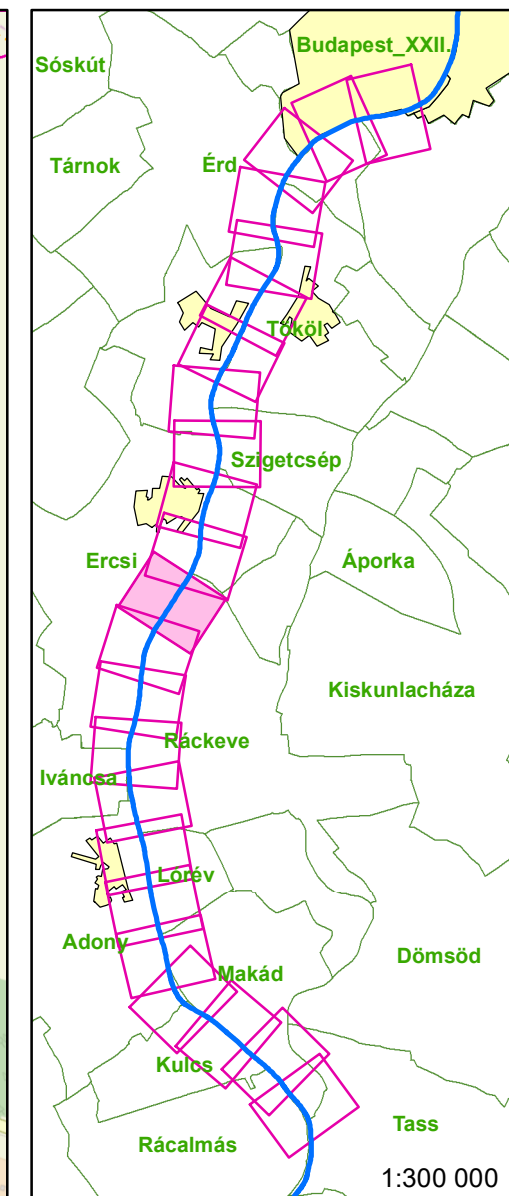

Jelmagyarázat

- Fkm
- - - partvonal 2018
- I. rendű védvonal
- ingatlan határ
- külterület határ

Zóna megnevezése

- ideiglenes/tervezett védművel mentesített terület
- Elsődleges
- Másodlagos
- Átmeneti
- Áramlási holtter