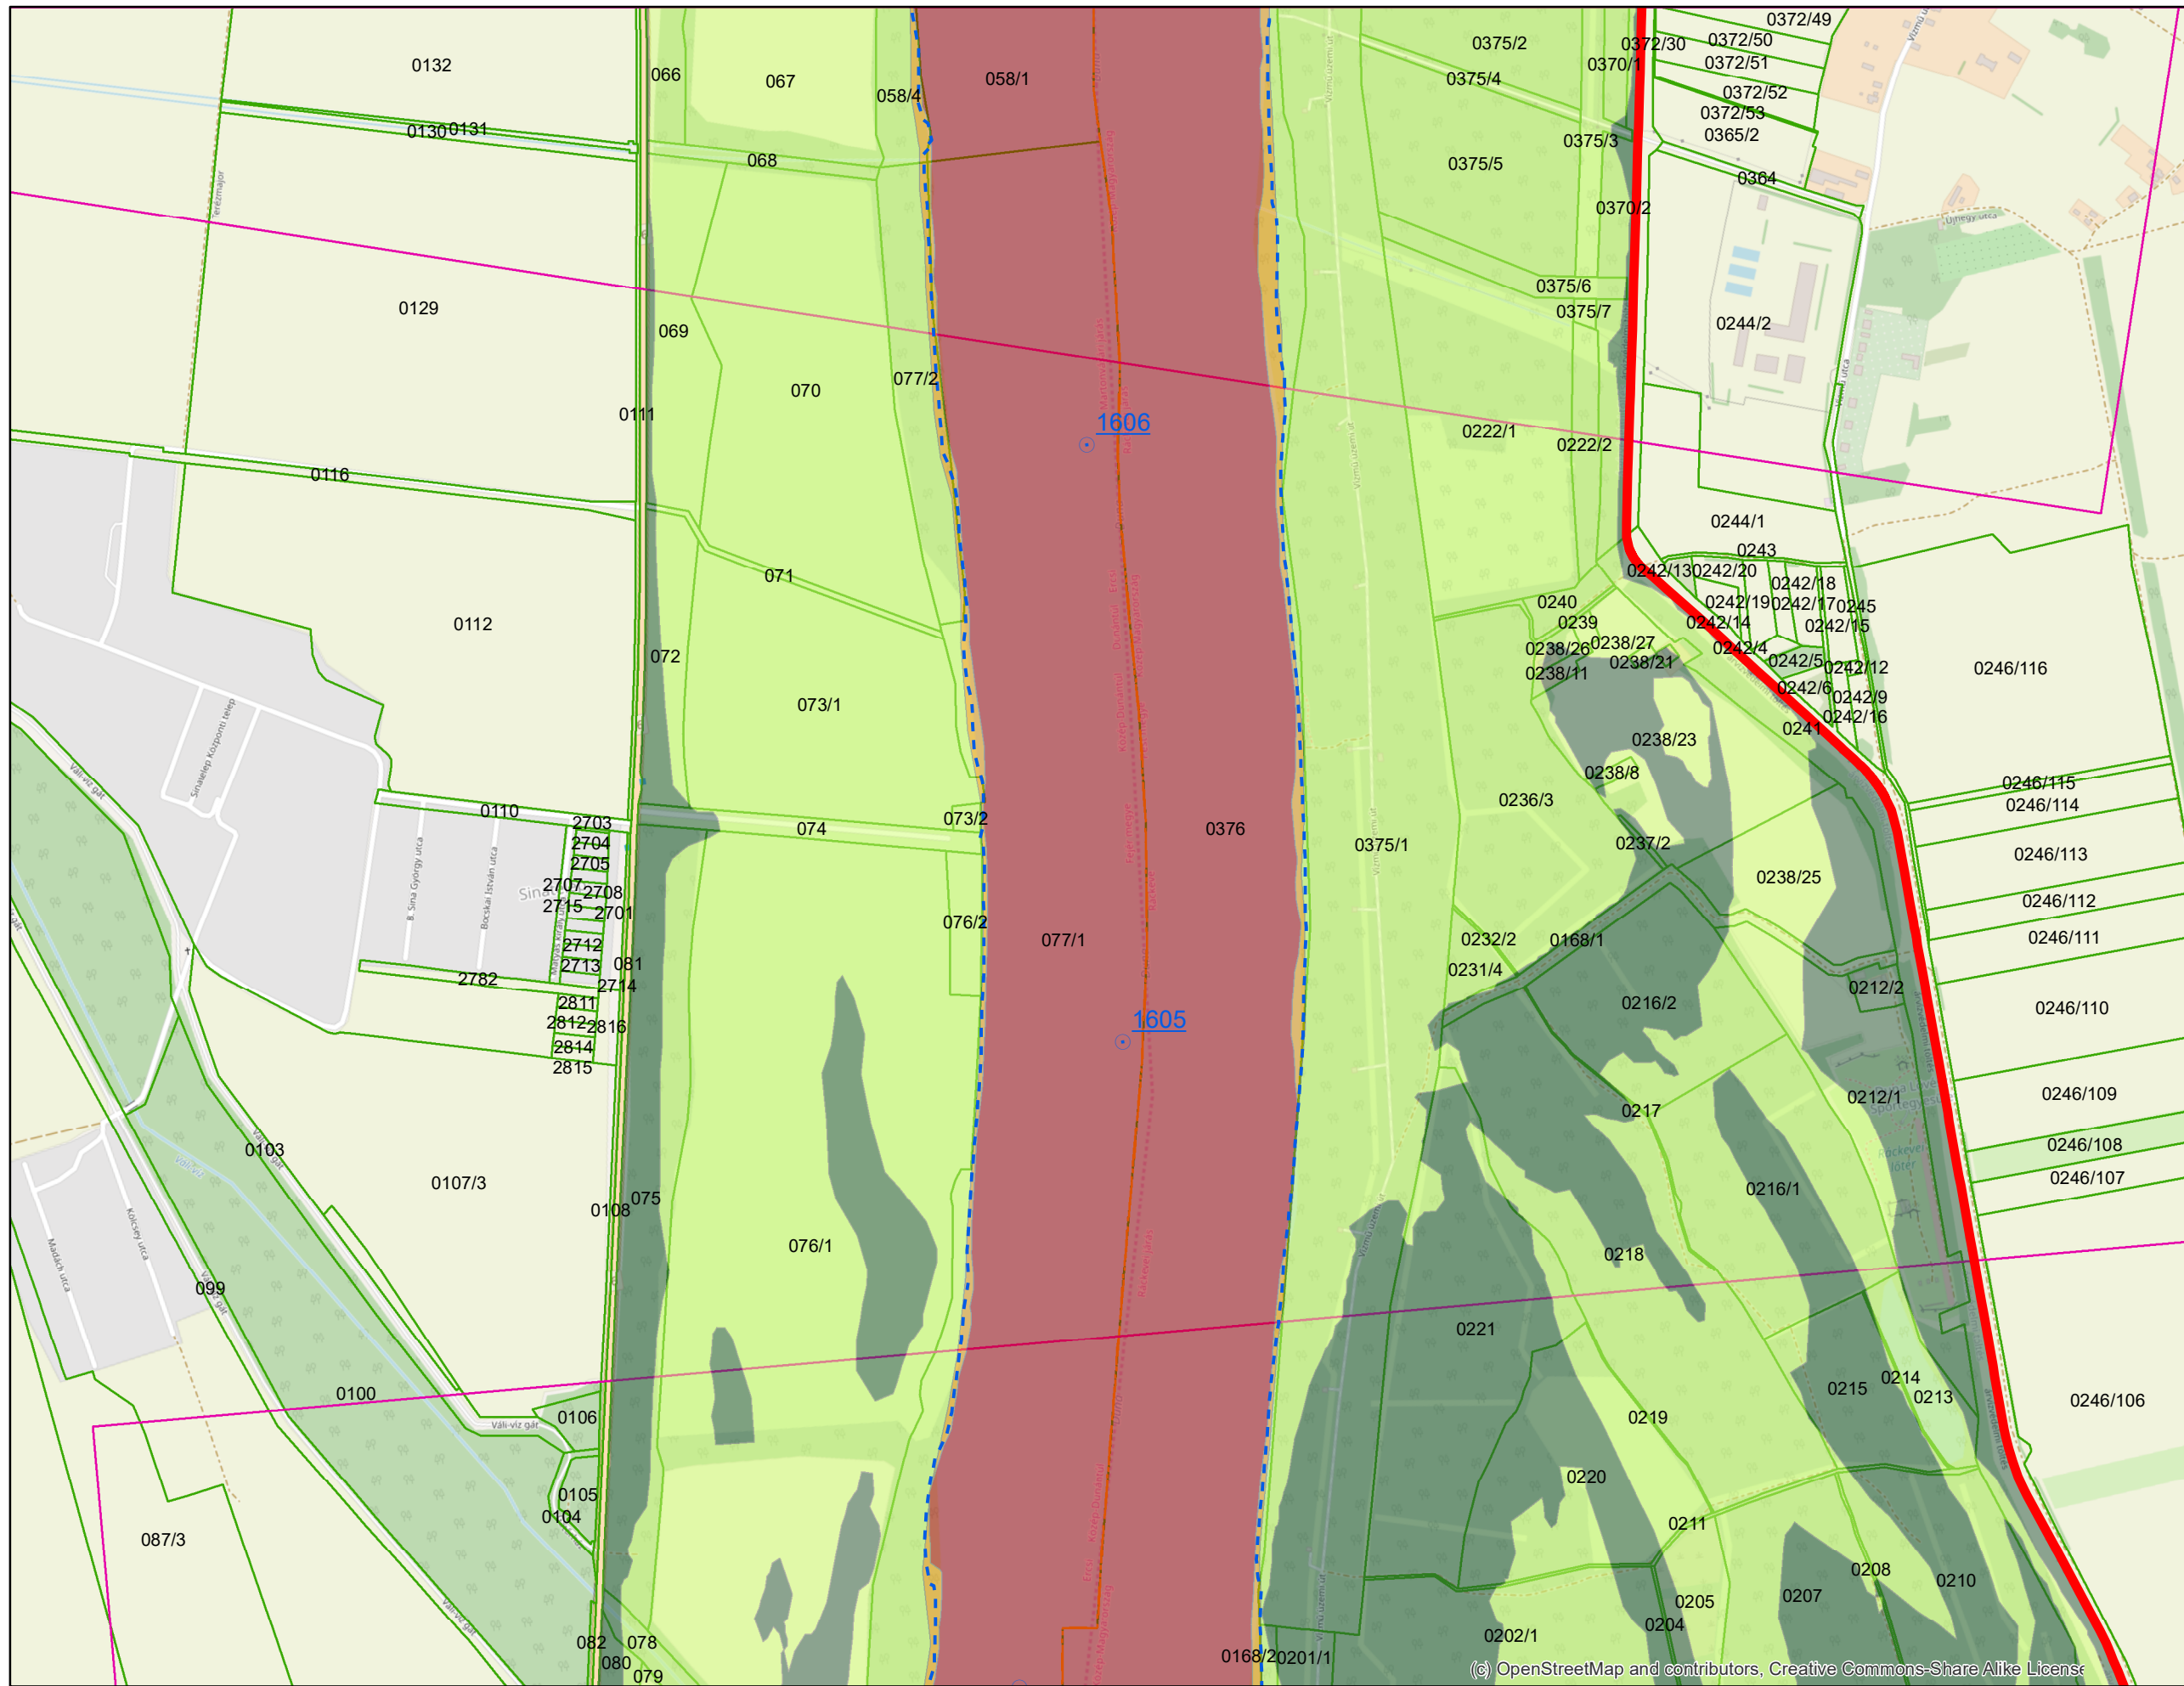

Jelmagyarázat

- Fkm
- - - partvonal 2018
- I. rendű védvonal
- ingatlan határ
- külterület határ

Zóna megnevezése

- ideiglenes/tervezett védművel mentesített terület
- Elsődleges
- Másodlagos
- Átmeneti
- Áramlási holtter

- Jelmagyarázat**
- Fkm
 - - - partvonal 2018
 - I. rendű védvonal
 - ingatlan határ
 - Kültérület határ
- Zóna megnevezése**
- ideiglenes/tervezett védművel mentesített terület
 - Elsődleges
 - Másodlagos
 - Átmeneti
 - Áramlási holttér

(c) OpenStreetMap and contributors, Creative Commons-Share A

- Jelmagyarázat**
- Fkm
 - - - partvonal 2018
 - I. rendű védvonal
 - ingatlan határ
 - Kültérület határ
- Zóna megnevezése**
- ideiglenes/tervezett védművel mentesített terület
 - Elsődleges
 - Másodlagos
 - Átmeneti
 - Áramlási holtter