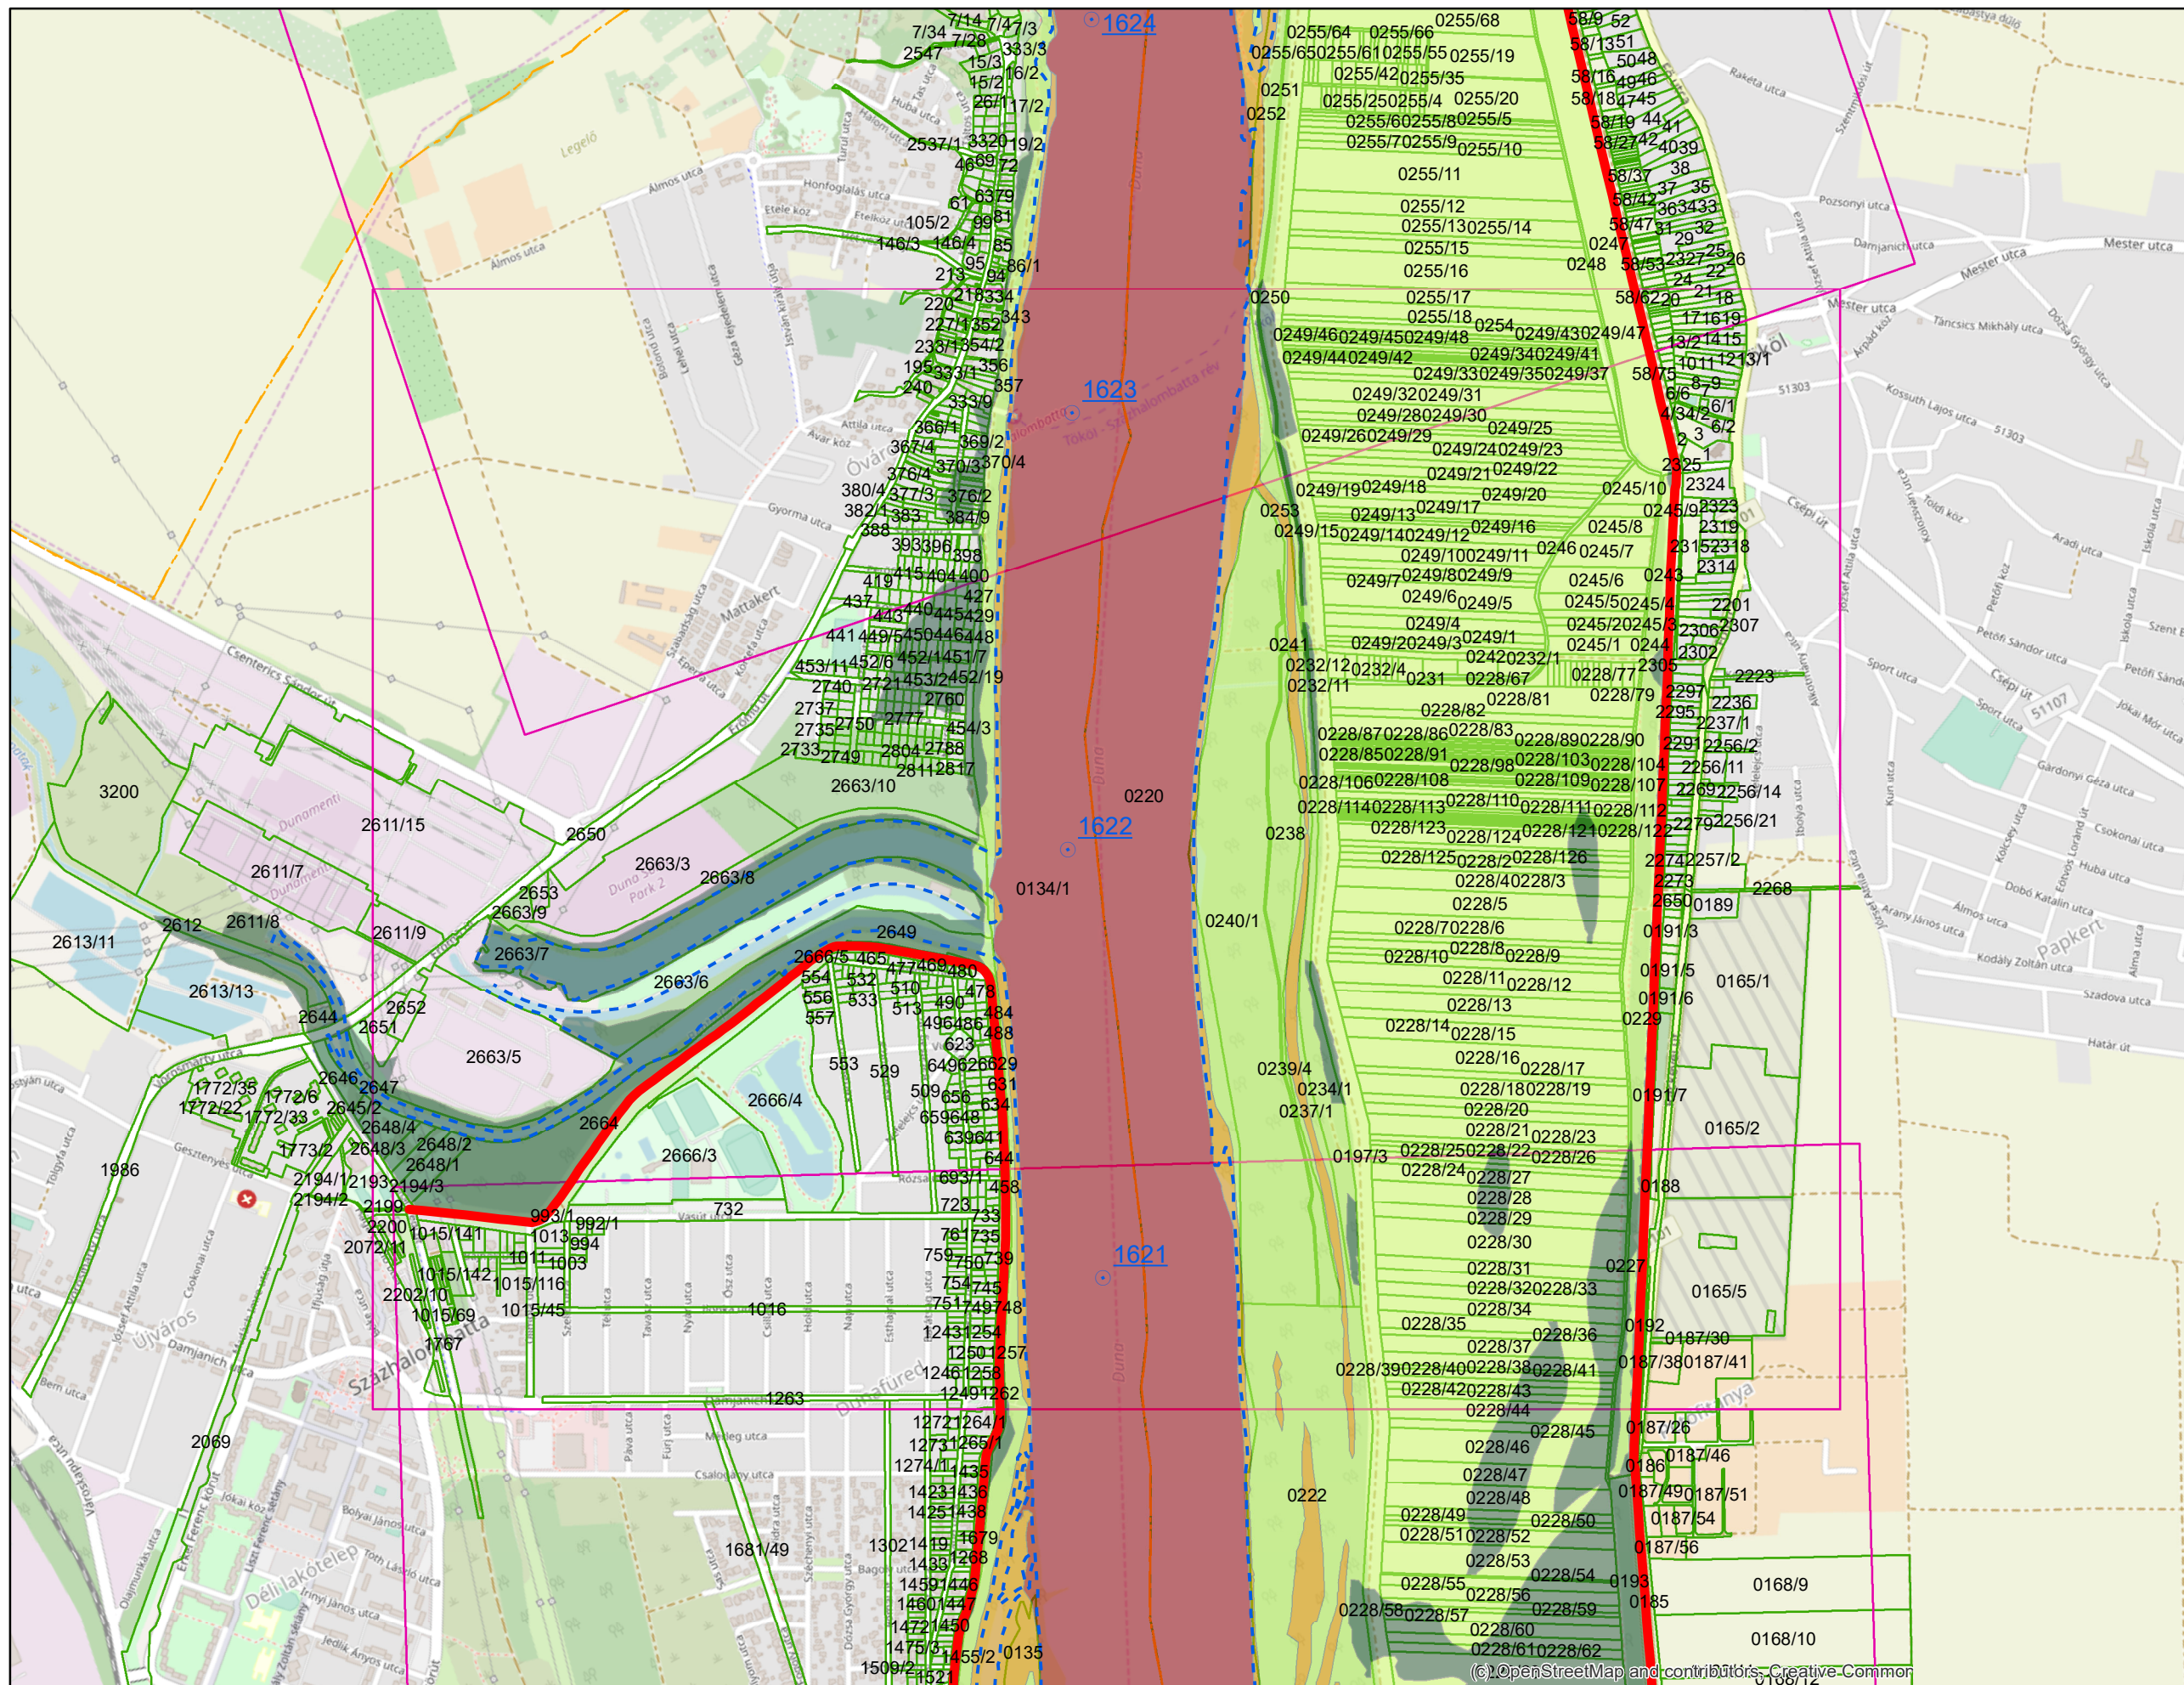

Jelmagyarázat

- Fkm
- partvonal 2018
- I. rendű védvonal
- ingatlan határ
- külterület határ

Zóna megnevezése

- ideiglenes/tervezett védművel mentesített terület
- Elsődleges
- Másodlagos
- Átmeneti
- Áramlási holtter

- Jelmagyarázat**
- Fkm
 - partvonal 2018
 - I. rendű védvonal
 - ingatlan határ
 - Külterület határ
- Zóna megnevezése**
- ideiglenes/tervezett védművel mentesített terület
 - Elsődleges
 - Másodlagos
 - Átmeneti
 - Áramlási holttér

- Jelmagyarázat**
- Fkm
 - partvonal 2018
 - I. rendű védvonal
 - ingatlan határ
 - Külterület határ
- Zóna megnevezése**
- ▨ ideiglenes/tervezett védművel mentesített terület
 - Elsődleges
 - Másodlagos
 - Átmeneti
 - Áramlási holtter