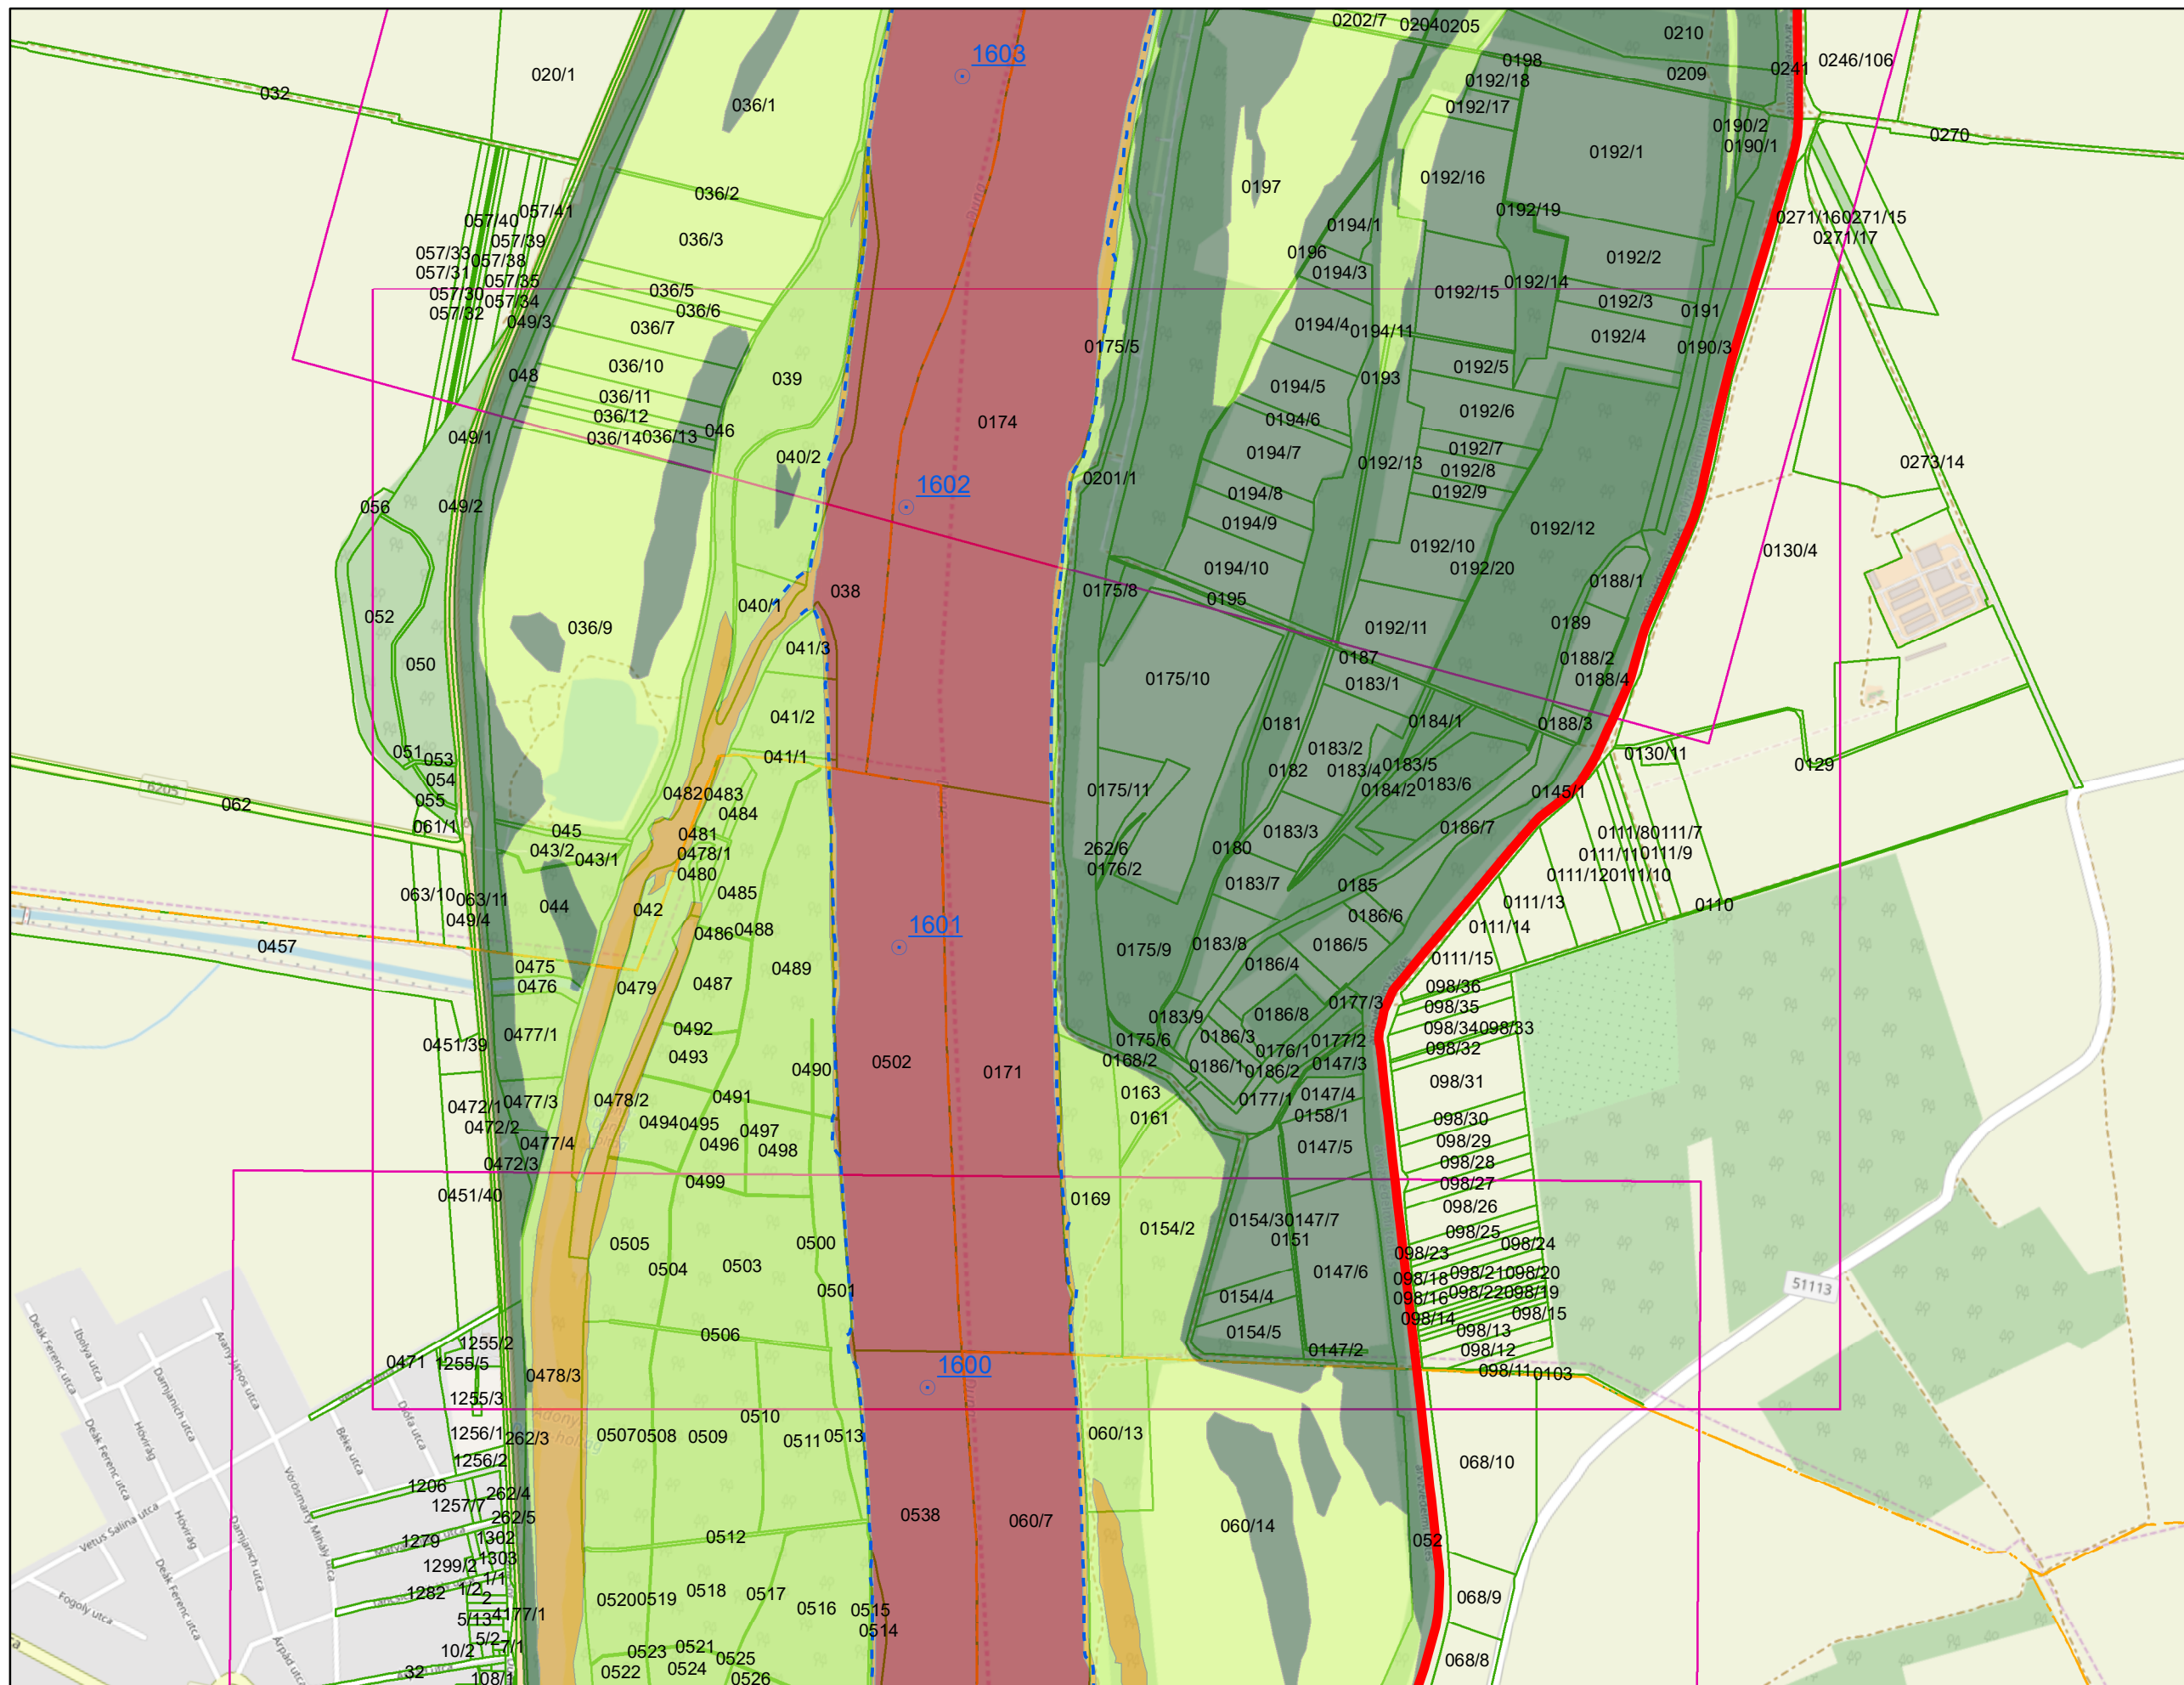

- Jelmagyarázat**
- Fkm
 - - - partvonal 2018
 - I. rendű védvonal
 - ingatlan határ
 - Kültérület határ
- Zóna megnevezése**
- ideiglenes/tervezett védművel mentesített terület
 - Elsődleges
 - Másodlagos
 - Átmeneti
 - Áramlási holttér

(c) OpenStreetMap and contributors, Creative Commons-Share A

- Jelmagyarázat**
- Fkm
 - - - partvonal 2018
 - I. rendű védvonal
 - ingatlan határ
 - Kültérület határ
- Zóna megnevezése**
- ideiglenes/tervezett védművel mentesített terület
 - Elsődleges
 - Másodlagos
 - Átmeneti
 - Áramlási holtter