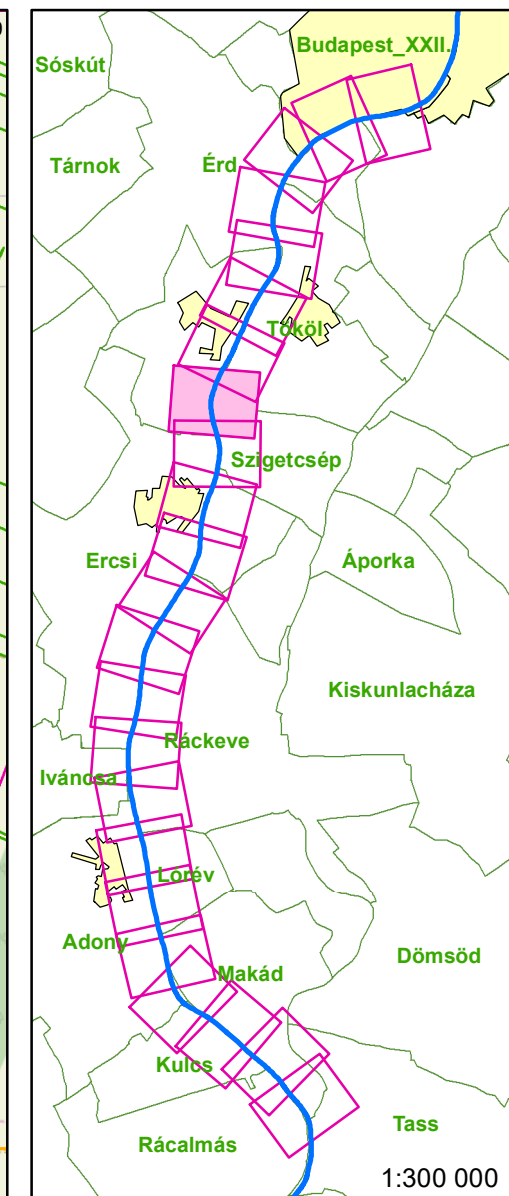

1. **Jelmagyarázat**
2. Fkm
   - - - partvonal 2018
   - I. rendű védvonal
   - ingatlan határ
   - Kültérület határ
3. **Zóna megnevezése**
4. ideiglenes/tervezett védművel mentesített terület
   - Elsődleges
   - Másodlagos
   - Átmeneti
   - Áramlási holtter