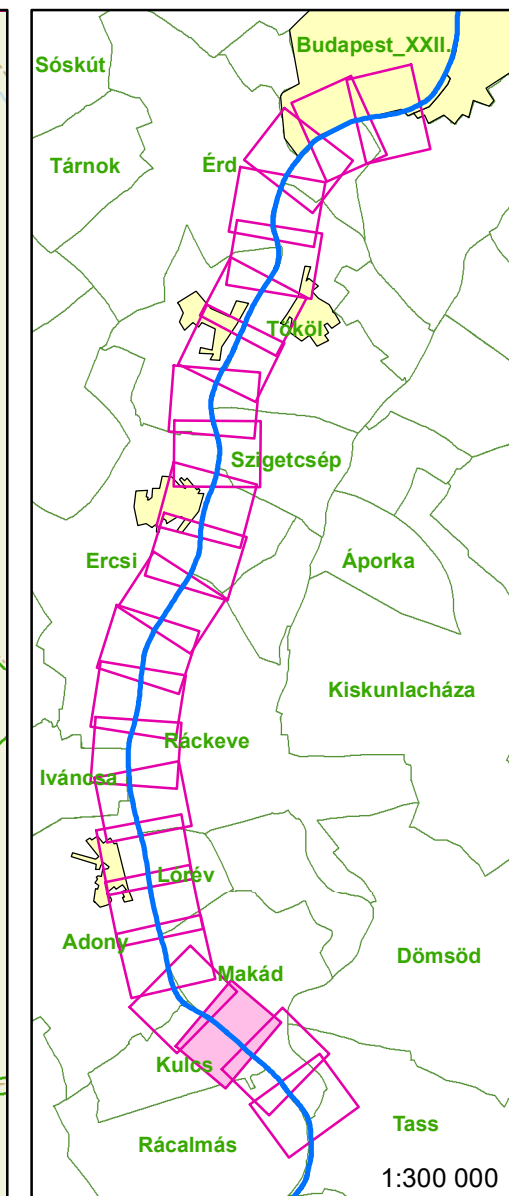

Jelmagyarázat

- Fkm
- --- partvonal 2018
- I. rendű védvonal
- ingatlan határ
- --- Külterület határ

Zóna megnevezése

- --- ideiglenes/tervezett védművel mentesített terület
- Elsődleges
- Másodlagos
- Átmeneti
- Áramlási holtter