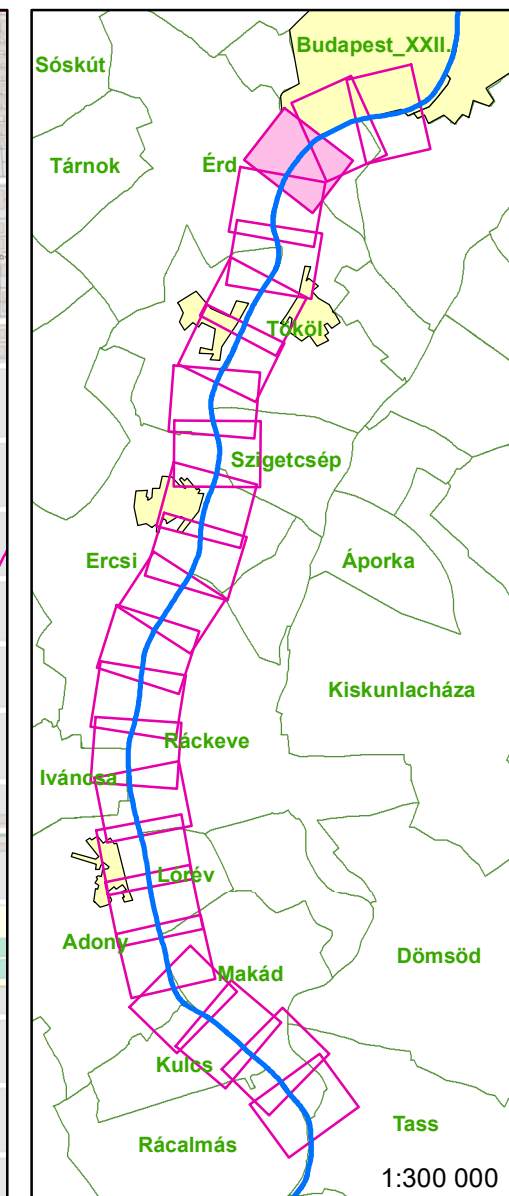

Jelmagyarázat

- Fkm
- partvonal 2018
- I. rendű védvonal
- ingatlan határ
- külterület határ

Zóna megnevezése

- ideiglenes/tervezett védművel mentesített terület
- Elsődleges
- Másodlagos
- Átmeneti
- Áramlási holtter

- Jelmagyarázat**
- Fkm
 - partvonal 2018
 - I. rendű védvonal
 - ingatlan határ
 - Külterület határ
- Zóna megnevezése**
- ideiglenes/tervezett védművel mentesített terület
 - Elsődleges
 - Másodlagos
 - Átmeneti
 - Áramlási holttér