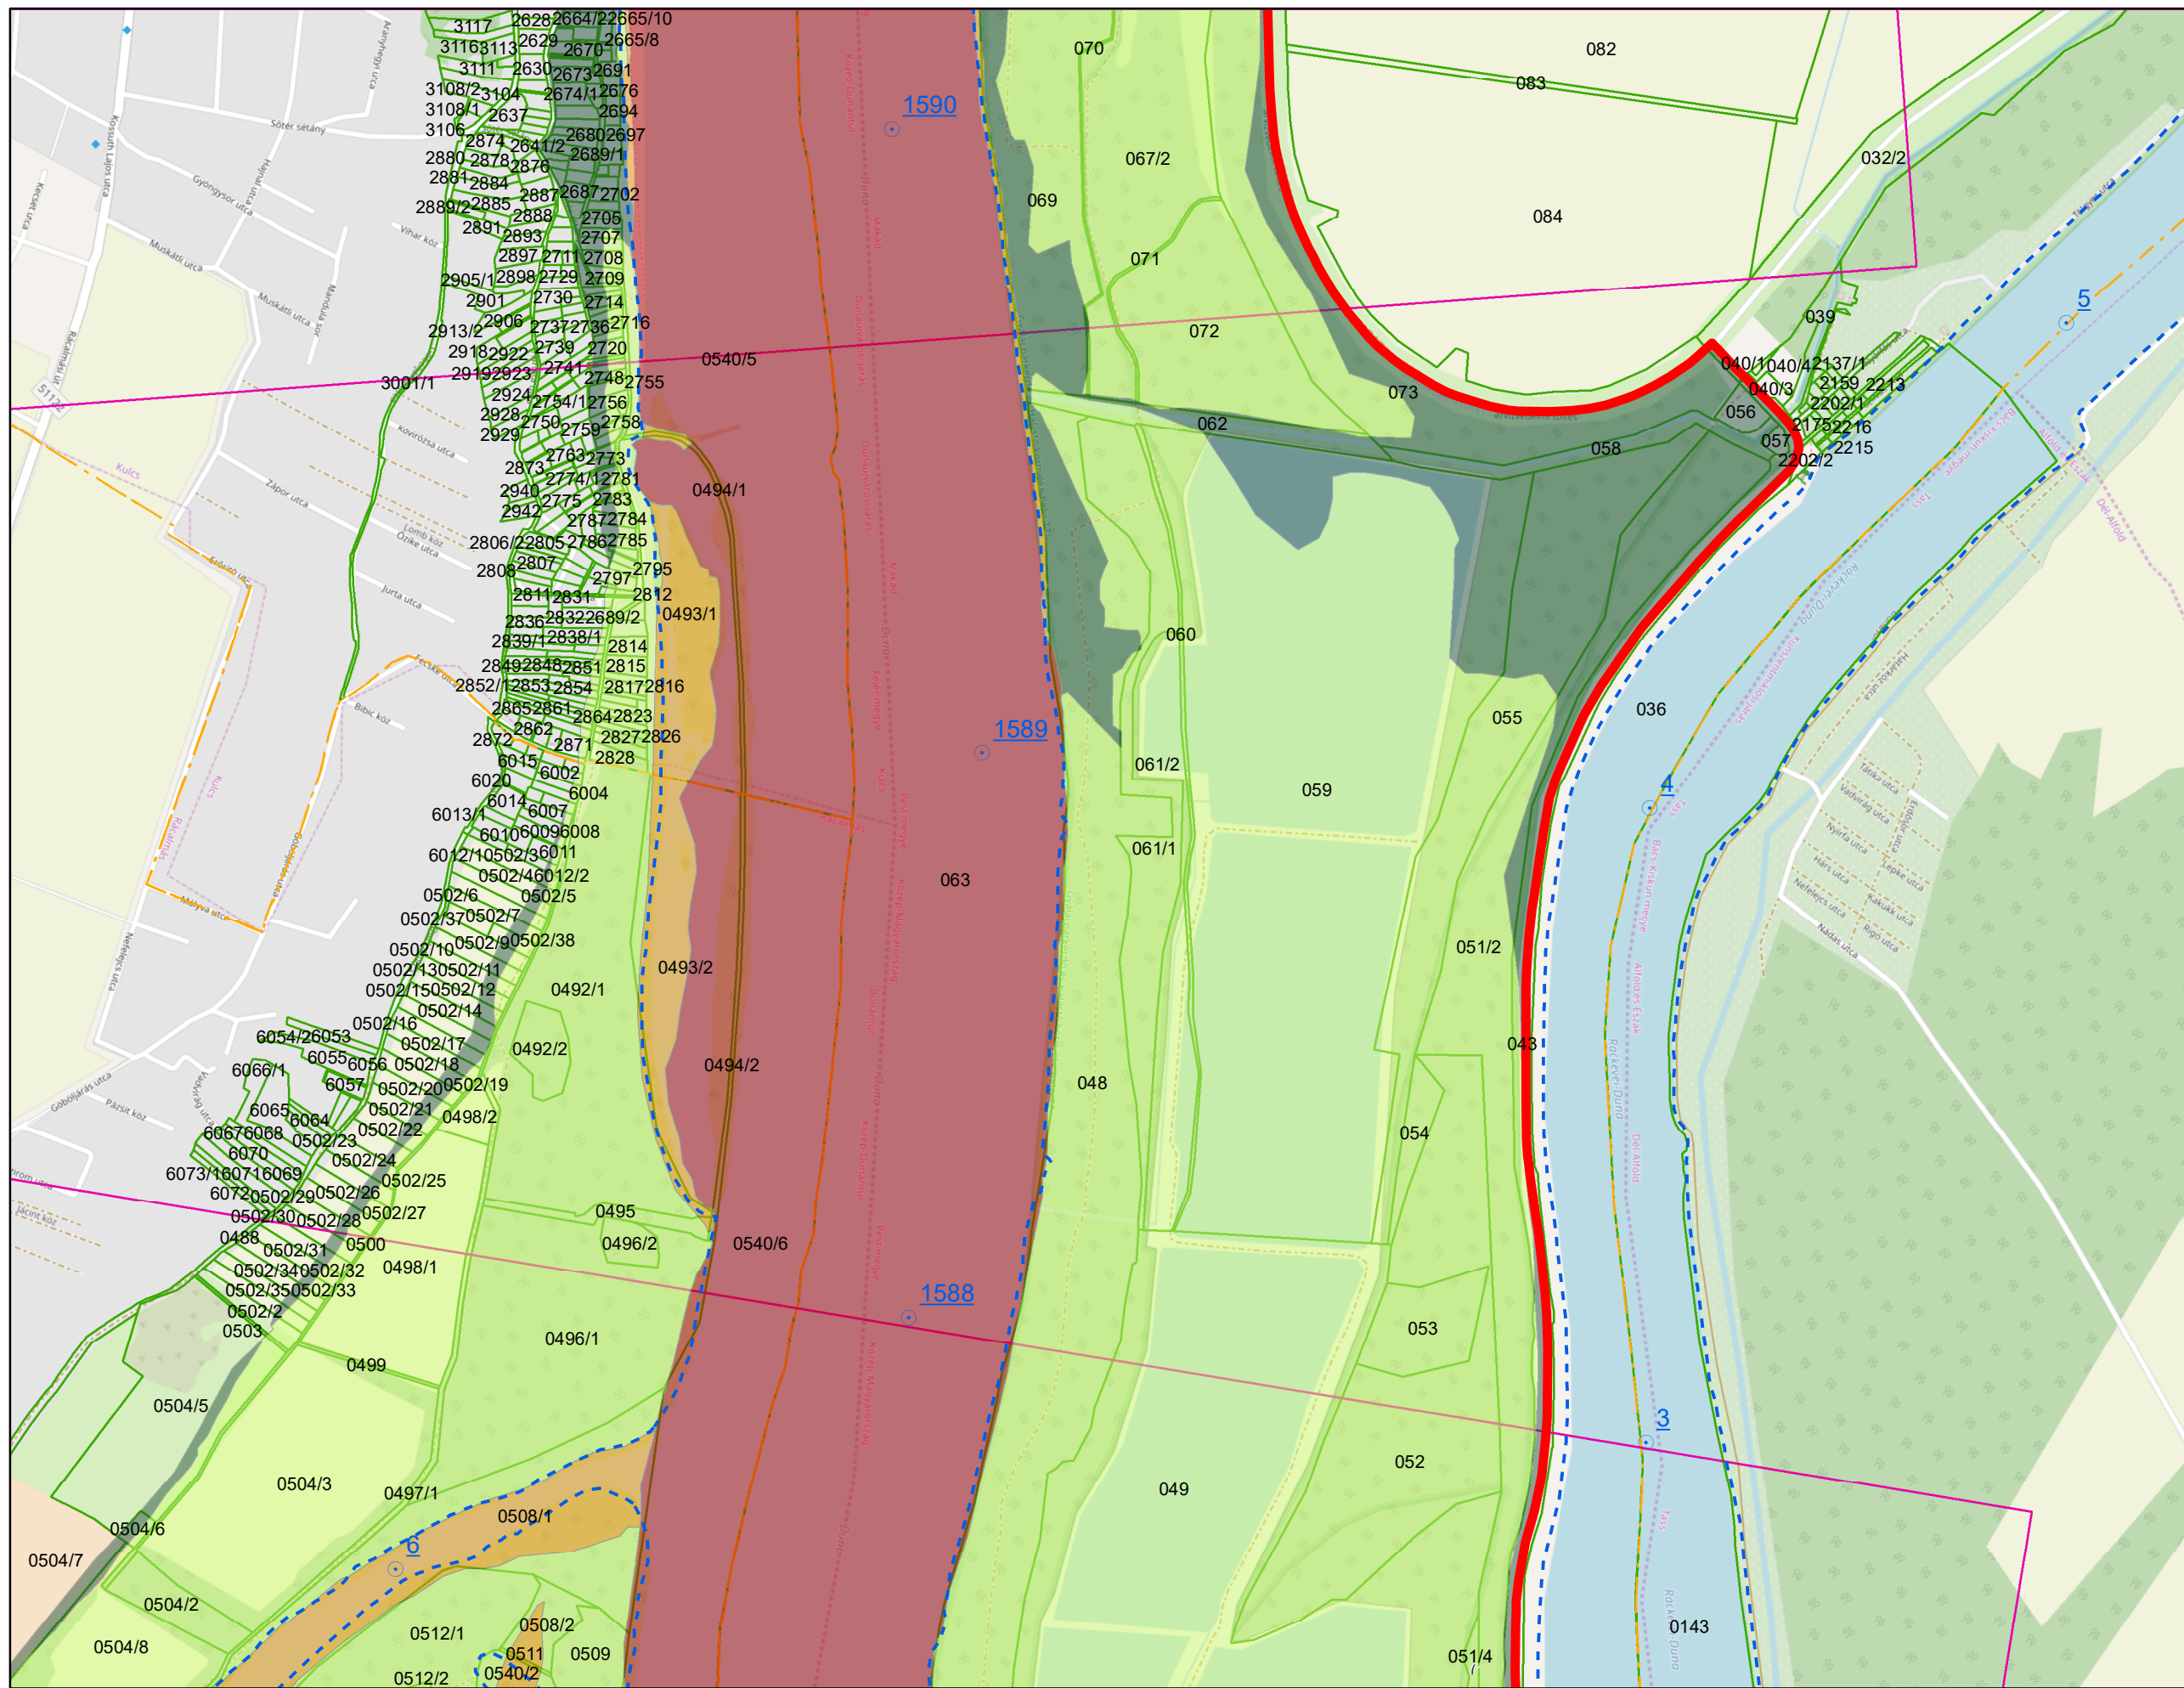

- Jelmagyarázat**
- ⊙ Fkm
 - partvonal 2018
 - I. rendű védvonal
 - ingatlan határ
 - Külterület határ
- Zóna megnevezése**
- ideiglenes/tervezett védművel mentesített terület
 - Elsődleges
 - Másodlagos
 - Átmeneti
 - Áramlási holtter

Jelmagyarázat

- Fkm
- partvonal 2018
- I. rendű védvonal
- ingatlan határ
- Külterület határ

Zóna megnevezése

- ▨ ideiglenes/tervezett védművel mentesített terület
- Elsődleges
- Másodlagos
- Átmeneti
- Áramlási holtter

Jelmagyarázat

- Fkm
- partvonal 2018
- I. rendű védvonal
- ingatlan határ
- Külterület határ

Zóna megnevezése

- ideiglenes/tervezett védművel mentesített terület
- Elsődleges
- Másodlagos
- Átmeneti
- Áramlási holtter