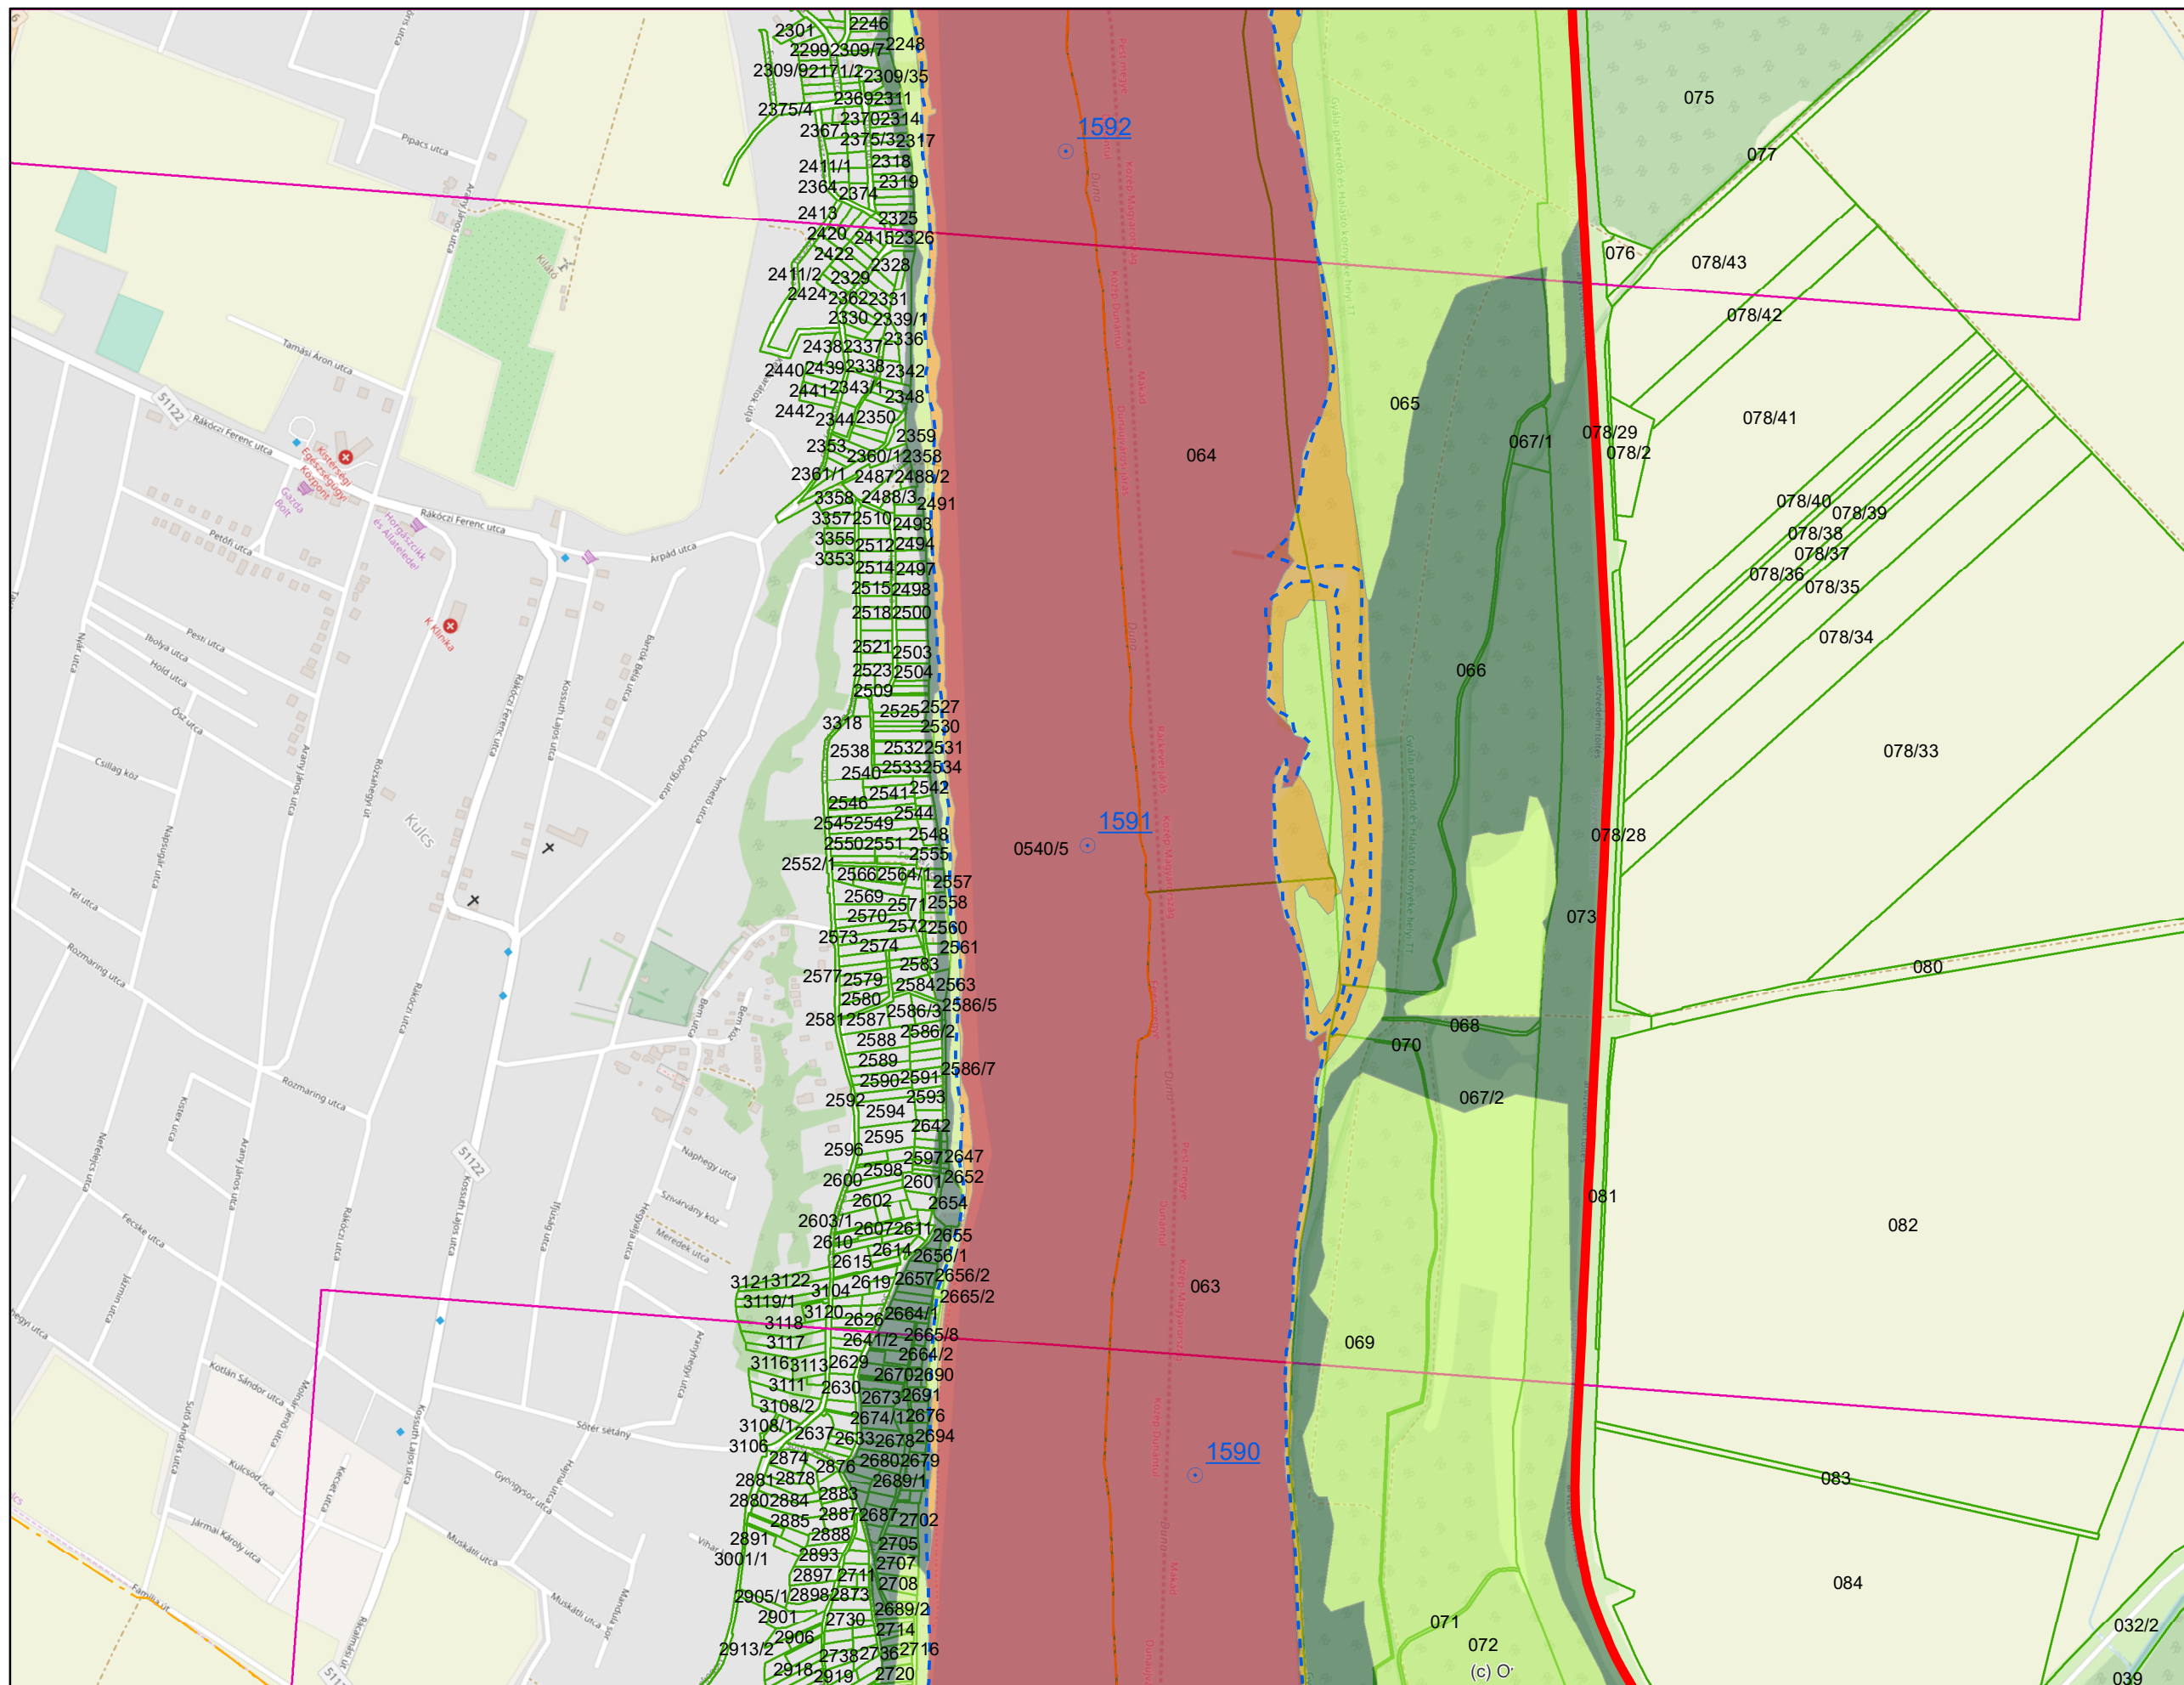

- Jelmagyarázat**
- ⊙ Fkm
 - partvonal 2018
 - I. rendű védvonal
 - ingatlan határ
 - Külterület határ
- Zóna megnevezése**
- ideiglenes/tervezett védművel mentesített terület
 - Elsődleges
 - Másodlagos
 - Átmeneti
 - Áramlási holtter

Jelmagyarázat

- Fkm
- partvonal 2018
- I. rendű védvonal
- ingatlan határ
- Külterület határ

Zóna megnevezése

- ▨ ideiglenes/tervezett védművel mentesített terület
- Elsődleges
- Másodlagos
- Átmeneti
- Áramlási holtter