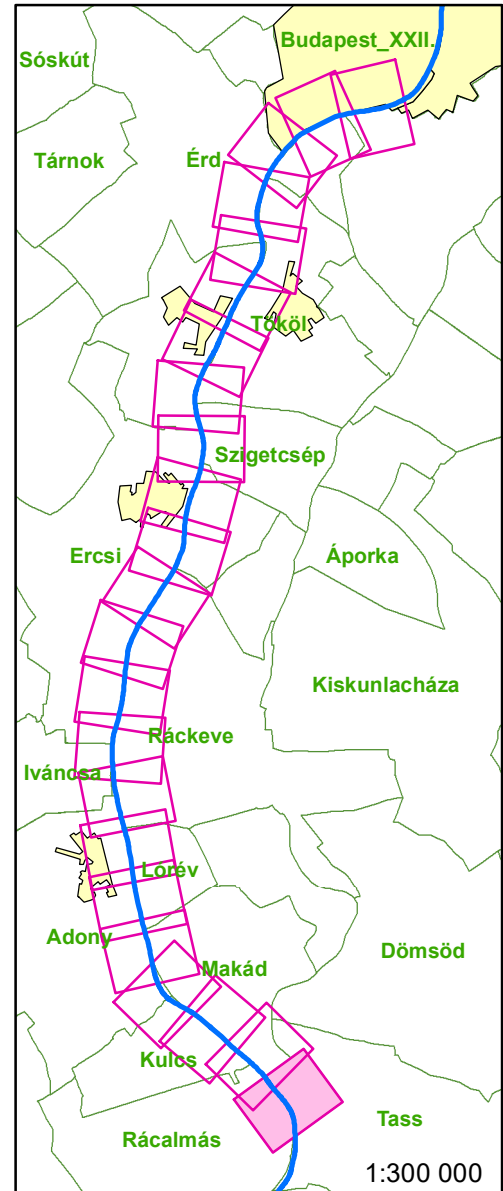

1. **Jelmagyarázat**
2. Fkm
   - - - partvonal 2018
   - I. rendű védvonal
   - ingatlan határ
   - Kültérület határ
3. **Zóna megnevezése**
4. ideiglenes/tervezett védművel mentesített terület
   - Elsődleges
   - Másodlagos
   - Átmeneti
   - Áramlási holtter