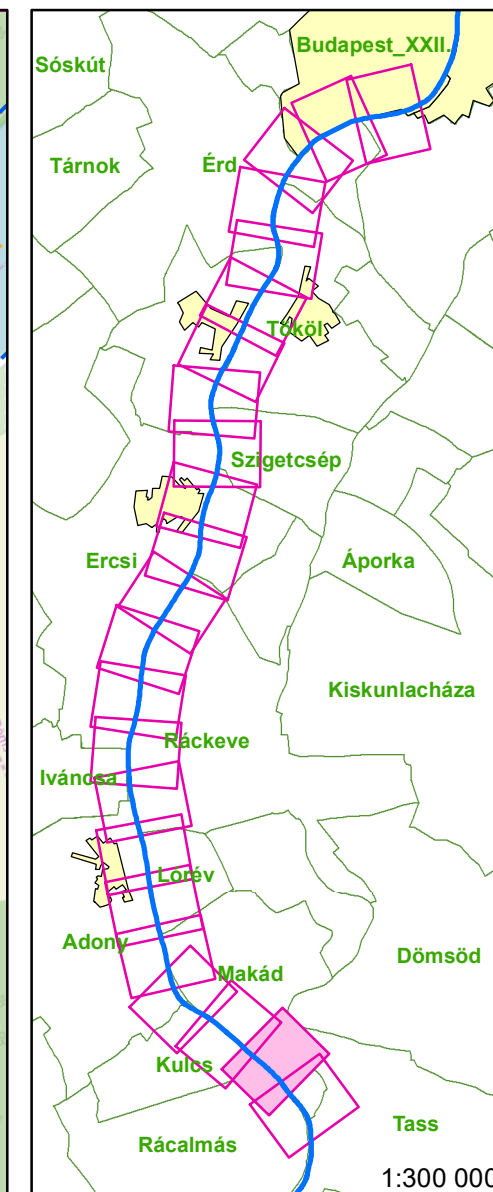

Jelmagyarázat

- Fkm
- --- partvonal 2018
- I. rendű védvonal
- ingatlan határ
- --- Külterület határ
- **Zóna megnevezése**
- --- ideiglenes/tervezett védművel mentesített terület
- Elsődleges
- Másodlagos
- Átmeneti
- Áramlási holtter